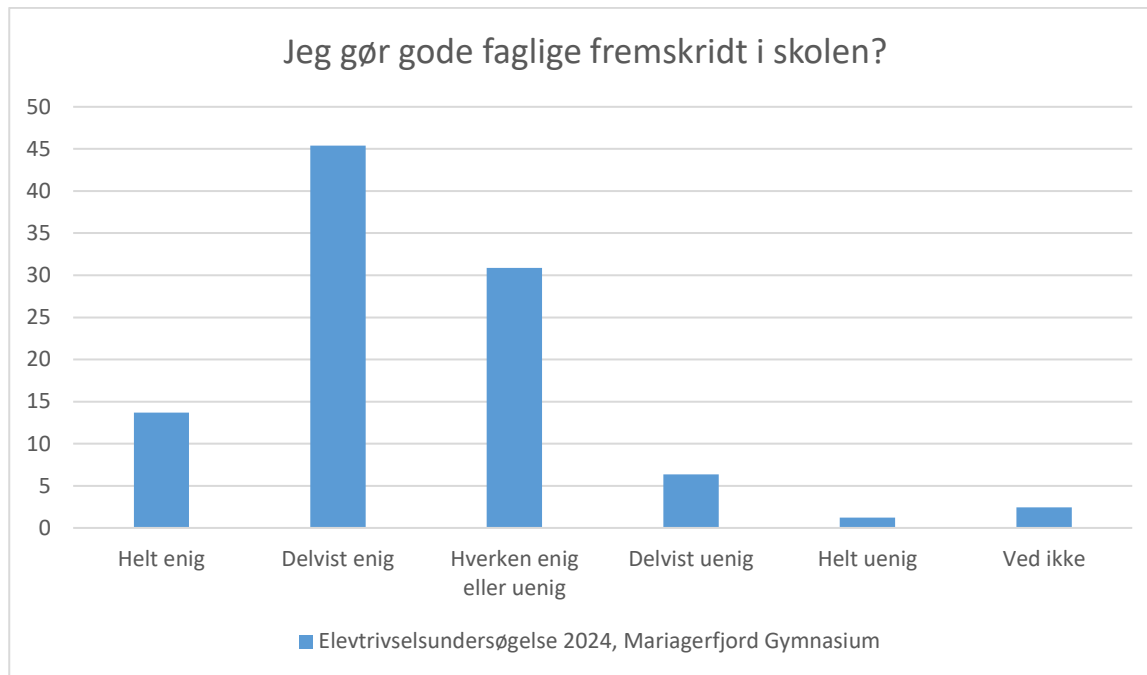

Elevtrivselsundersøgelse, Mariagerfjord Gymnasium 2024

Elevtrivselsundersøgelse 2024, Mariagerfjord Gymnasium; Gennemsnit: 3.7, spredning: 0.8

Svarmulighed	Elevtrivselsundersøgelse Mariagerfjord Gymnasium: Antal	2024, Elevtrivselsundersøgelse Mariagerfjord Gymnasium: Andel (%)
Ikke besvaret	1	-
Helt enig	67	14
Delvist enig	222	45
Hverken enig eller uenig	151	31
Delvist uenig	31	6
Helt uenig	6	1
Ved ikke	12	2
Total	489	-