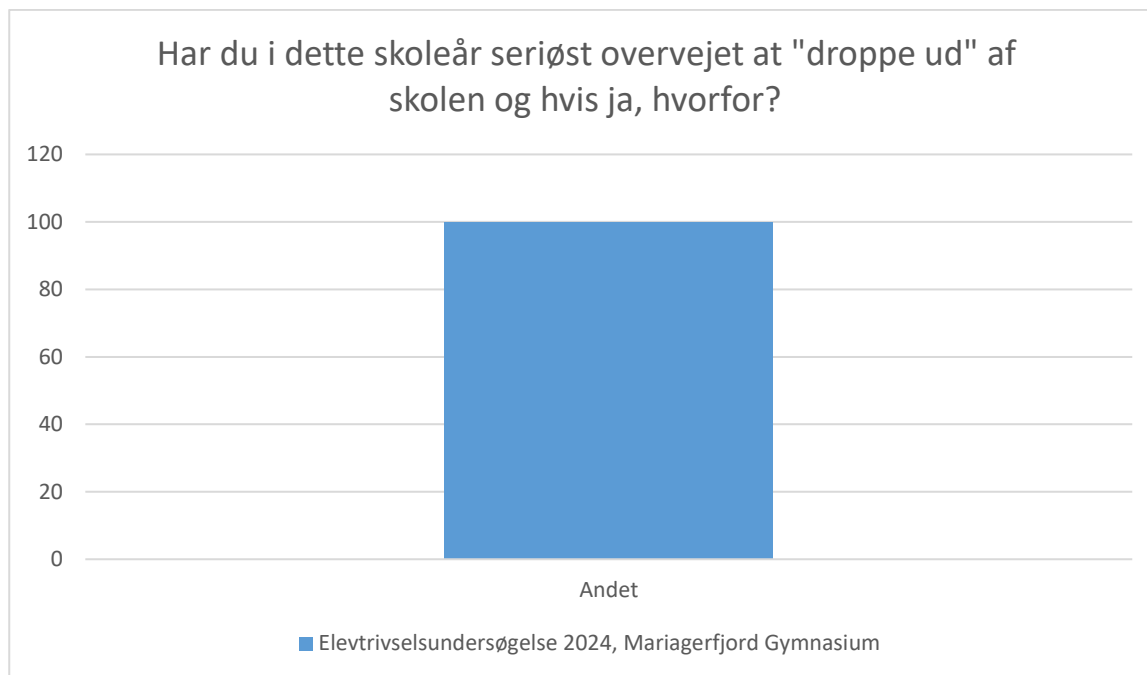

Elevtrivselsundersøgelse, Mariagerfjord Gymnasium 2024

Elevtrivselsundersøgelse 2024, Mariagerfjord Gymnasium; Gennemsnit og spredning kan ikke beregnes.

Svarmulighed	Elevtrivselsundersøgelse Mariagerfjord Gymnasium: Antal	2024, 2024,	Elevtrivselsundersøgelse Mariagerfjord Gymnasium: Andel (%)
Ikke besvaret	461		-
Andet	29		100
Total	29		-