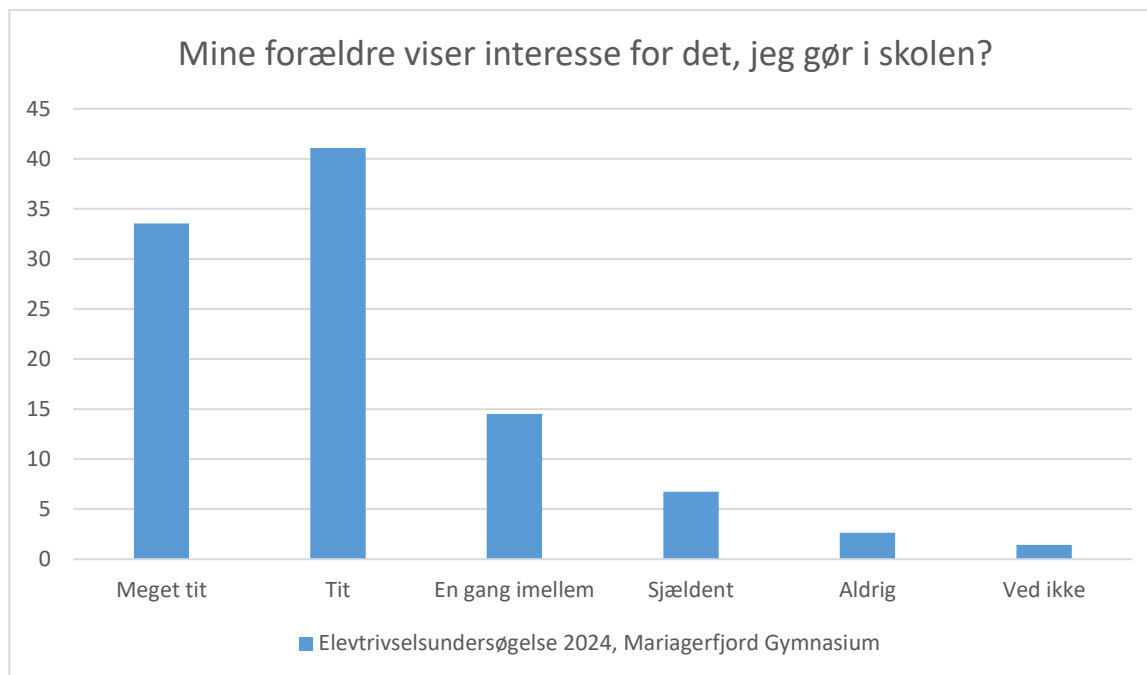

Elevtrivselsundersøgelse, Mariagerfjord Gymnasium 2024

Elevtrivselsundersøgelse 2024, Mariagerfjord Gymnasium; Gennemsnit: 4, spredning: 1

Svarmulighed	Elevtrivselsundersøgelse Mariagerfjord Gymnasium: Antal	2024, Elevtrivselsundersøgelse Mariagerfjord Gymnasium: Andel (%)
Ikke besvaret	1	-
Meget tit	164	34
Tit	201	41
En gang imellem	71	15
Sjældent	33	7
Aldrig	13	3
Ved ikke	7	1
Total	489	-