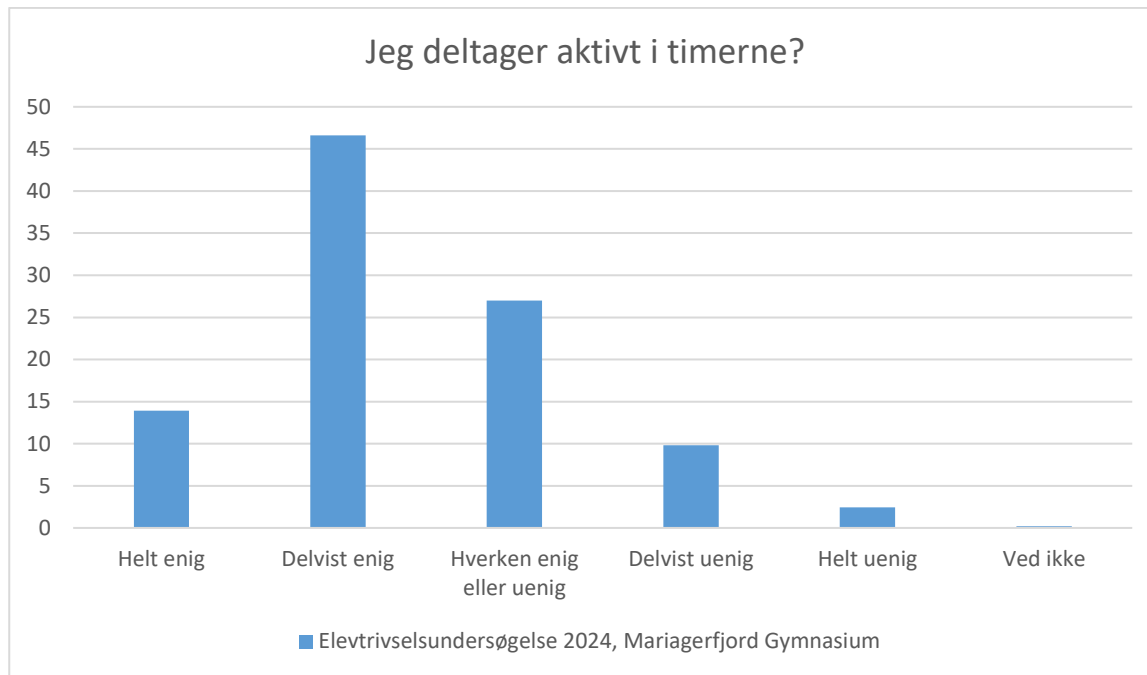

Elevtrivselsundersøgelse, Mariagerfjord Gymnasium 2024

Faglig individuel trivsel

Elevtrivselsundersøgelse 2024, Mariagerfjord Gymnasium; Gennemsnit: 3.8, spredning: 0.9

Svarmulighed	Elevtrivselsundersøgelse 2024, Mariagerfjord Gymnasium: Antal	Elevtrivselsundersøgelse 2024, Mariagerfjord Gymnasium: Andel (%)
Ikke besvaret	1	-
Helt enig	83	17
Delvist enig	249	51
Hverken enig eller uenig	115	24
Delvist uenig	32	7
Helt uenig	7	1
Ved ikke	3	1
Total	489	-

Elevtrivselsundersøgelse, Mariagerfjord Gymnasium 2024

Elevtrivselsundersøgelse 2024, Mariagerfjord Gymnasium; Gennemsnit: 3.6, spredning: 0.9

Svarmulighed	Elevtrivselsundersøgelse 2024, Mariagerfjord Gymnasium: Antal	Elevtrivselsundersøgelse 2024, Mariagerfjord Gymnasium: Andel (%)
Ikke besvaret	1	-
Helt enig	68	14
Delvist enig	228	47
Hverken enig eller uenig	132	27
Delvist uenig	48	10
Helt uenig	12	2
Ved ikke	1	0
Total	489	-