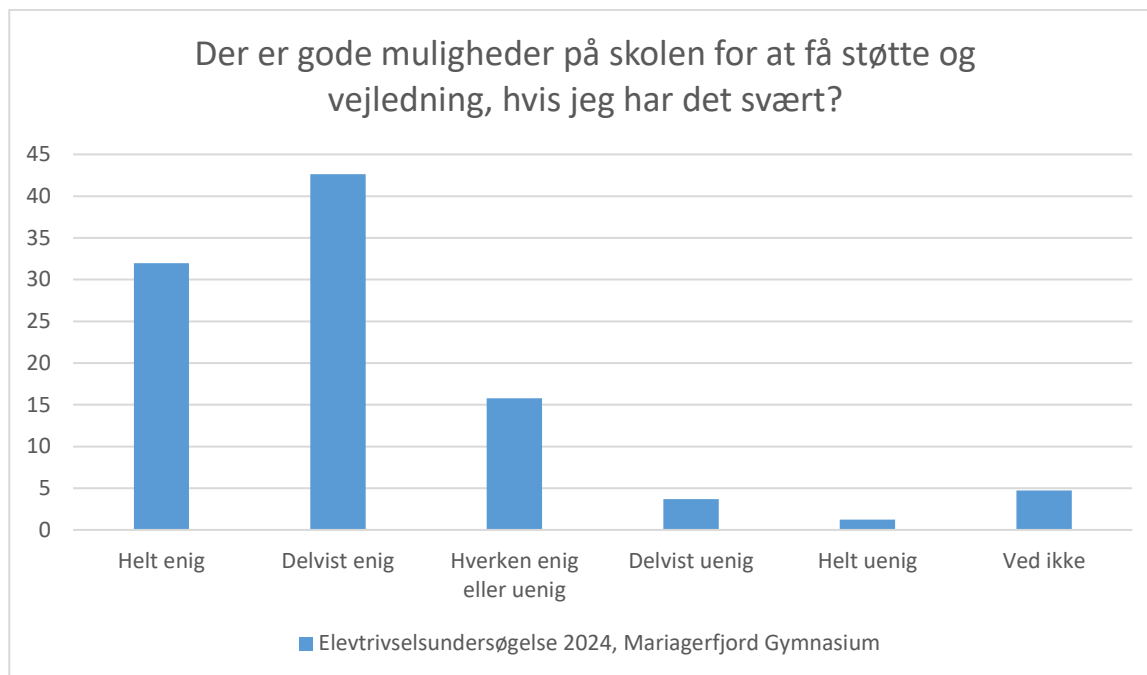

Elevtrivselsundersøgelse, Mariagerfjord Gymnasium 2024

Elevtrivselsundersøgelse 2024, Mariagerfjord Gymnasium; Gennemsnit: 4.1, spredning: 0.9

Svarmulighed	Elevtrivselsundersøgelse 2024, Mariagerfjord Gymnasium: Antal	Elevtrivselsundersøgelse 2024, Mariagerfjord Gymnasium: Andel (%)
Ikke besvaret	2	-
Helt enig	156	32
Delvist enig	208	43
Hverken enig eller uenig	77	16
Delvist uenig	18	4
Helt uenig	6	1
Ved ikke	23	5
Total	488	-