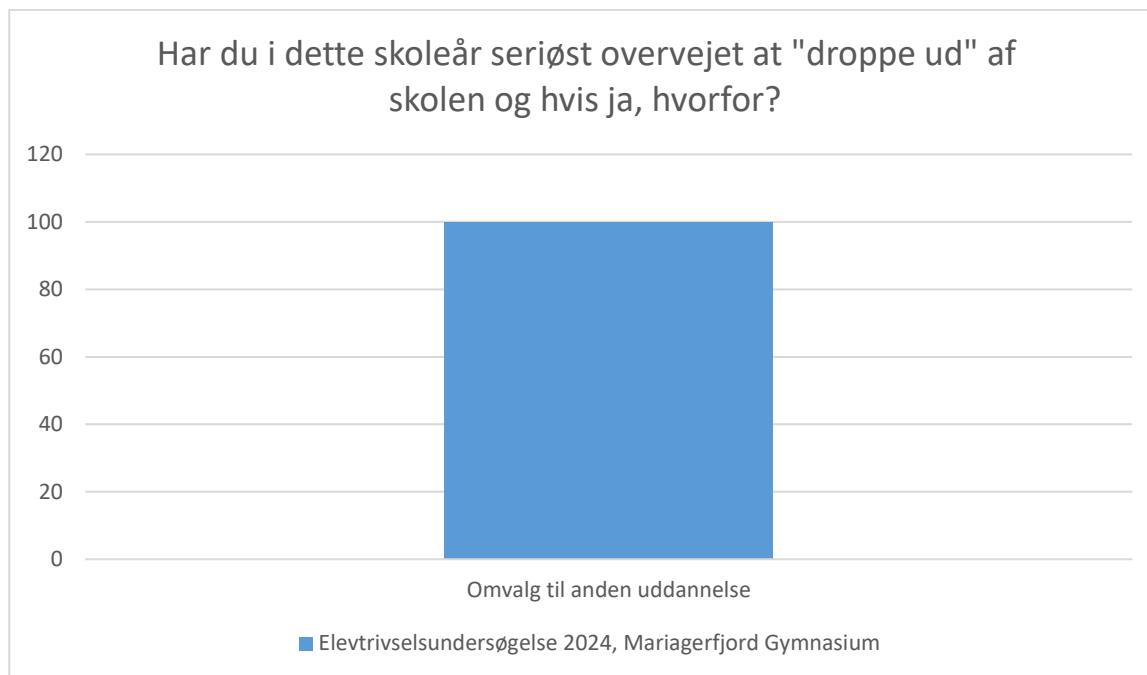

Elevtrivselsundersøgelse, Mariagerfjord Gymnasium 2024

Elevtrivselsundersøgelse 2024, Mariagerfjord Gymnasium; Gennemsnit og spredning kan ikke beregnes.

Svarmulighed	Elevtrivselsundersøgelse 2024, Mariagerfjord Gymnasium: Antal	Elevtrivselsundersøgelse 2024, Mariagerfjord Gymnasium: Andel (%)
Ikke besvaret	461	-
Omvalg til anden uddannelse	29	100
Total	29	-