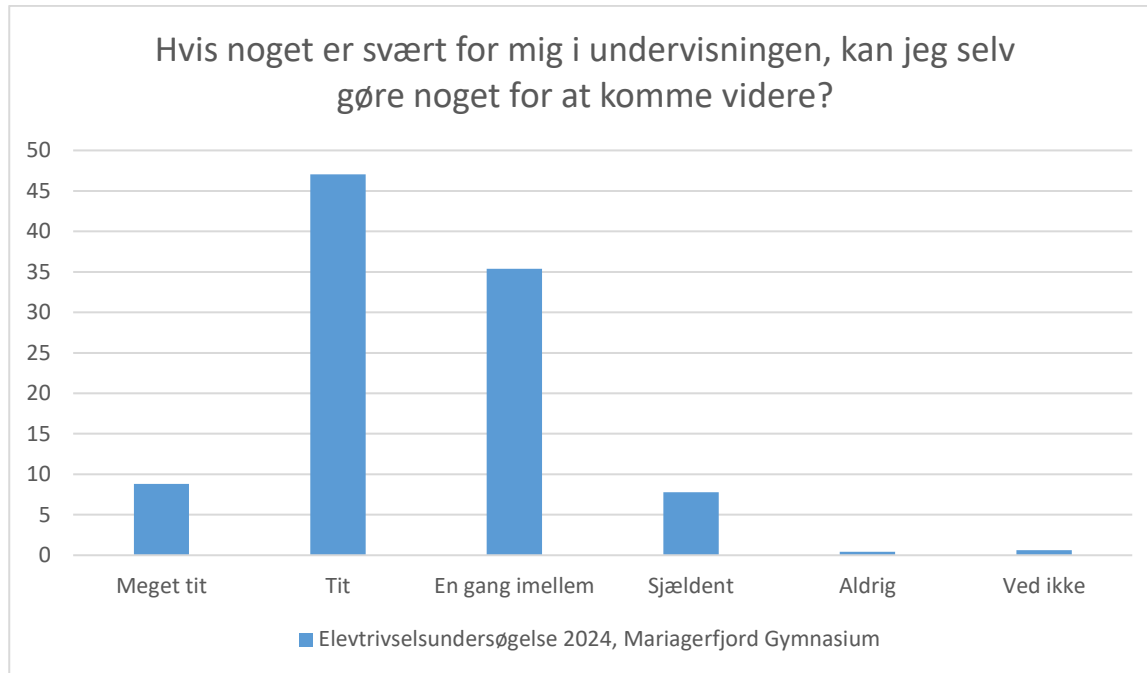

Elevtrivselsundersøgelse, Mariagerfjord Gymnasium 2024

Elevtrivselsundersøgelse 2024, Mariagerfjord Gymnasium; Gennemsnit: 3.6, spredning: 0.8

Svarmulighed	Elevtrivselsundersøgelse 2024, Mariagerfjord Gymnasium: Antal	Elevtrivselsundersøgelse 2024, Mariagerfjord Gymnasium: Andel (%)
Ikke besvaret	1	-
Meget tit	43	9
Tit	230	47
En gang imellem	173	35
Sjældent	38	8
Aldrig	2	0
Ved ikke	3	1
Total	489	-