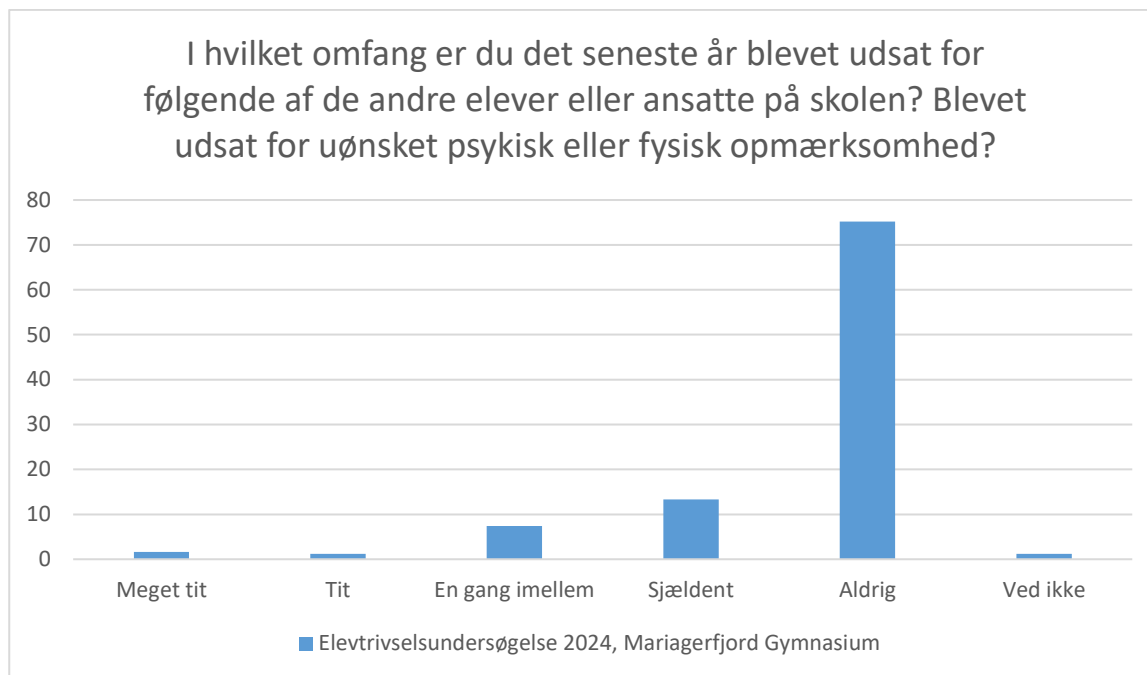

Elevtrivselsundersøgelse, Mariagerfjord Gymnasium 2024

Elevtrivselsundersøgelse 2024, Mariagerfjord Gymnasium; Gennemsnit: 4.6, spredning: 0.8

Svarmulighed	Elevtrivselsundersøgelse 2024, Mariagerfjord Gymnasium: Antal	Elevtrivselsundersøgelse 2024, Mariagerfjord Gymnasium: Andel (%)
Ikke besvaret	2	-
Meget tit	8	2
Tit	6	1
En gang imellem	36	7
Sjældent	65	13
Aldrig	367	75
Ved ikke	6	1
Total	488	-