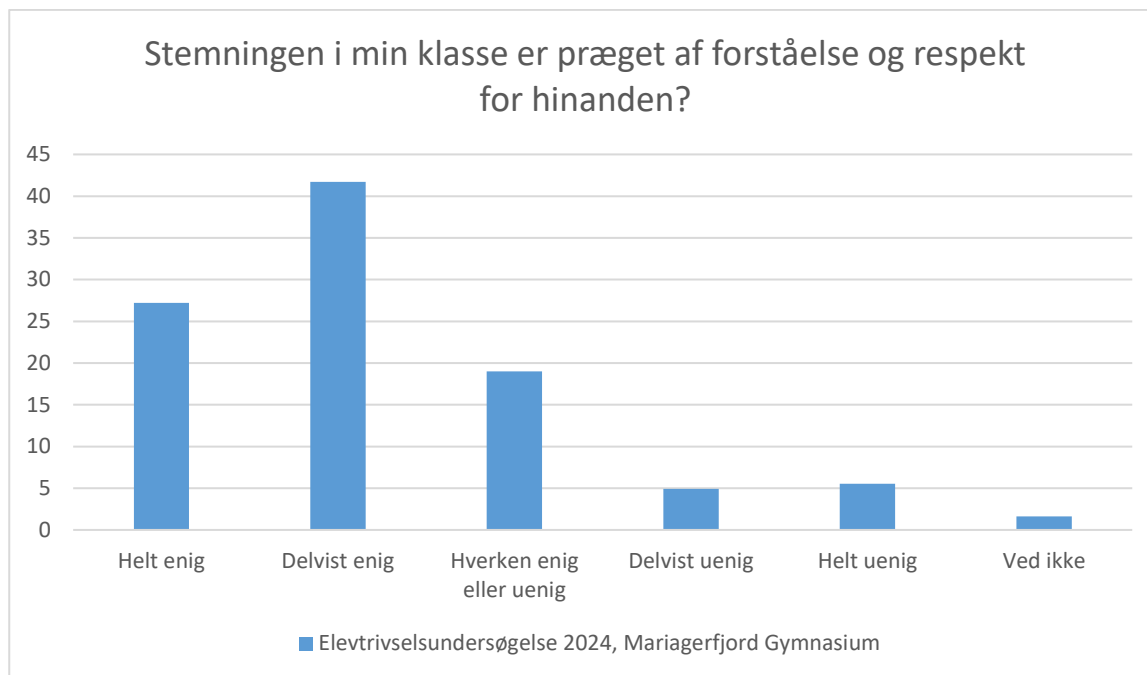

Elevtrivselsundersøgelse, Mariagerfjord Gymnasium 2024

Elevtrivselsundersøgelse 2024, Mariagerfjord Gymnasium; Gennemsnit: 3.8, spredning: 1.1

Svarmulighed	Elevtrivselsundersøgelse 2024, Mariagerfjord Gymnasium: Antal	Elevtrivselsundersøgelse 2024, Mariagerfjord Gymnasium: Andel (%)
Ikke besvaret	1	-
Helt enig	133	27
Delvist enig	204	42
Hverken enig eller uenig	93	19
Delvist uenig	24	5
Helt uenig	27	6
Ved ikke	8	2
Total	489	-