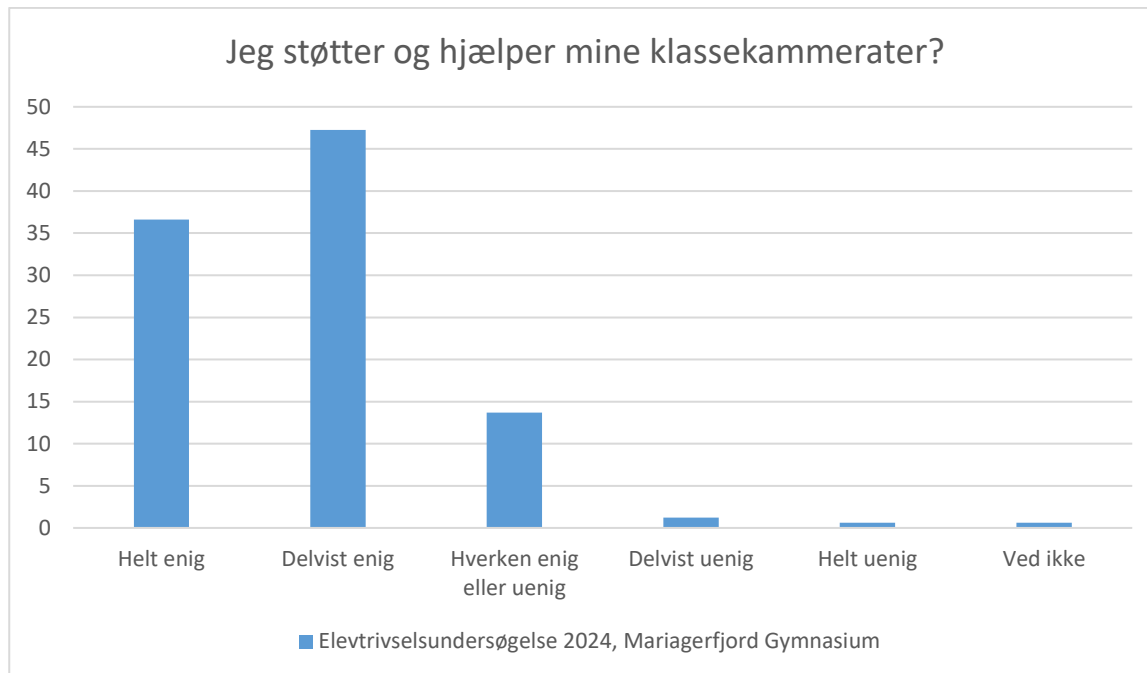

Elevtrivselsundersøgelse, Mariagerfjord Gymnasium 2024

Elevtrivselsundersøgelse 2024, Mariagerfjord Gymnasium; Gennemsnit: 3.6, spredning: 0.8

Svarmulighed	Elevtrivselsundersøgelse 2024, Mariagerfjord Gymnasium: Antal	Elevtrivselsundersøgelse 2024, Mariagerfjord Gymnasium: Andel (%)
Ikke besvaret	1	-
Meget tit	49	10
Tit	229	47
En gang imellem	171	35
Sjældent	25	5
Aldrig	4	1
Ved ikke	11	2
Total	489	-

Elevtrivselsundersøgelse, Mariagerfjord Gymnasium 2024

Social trivsel

Elevtrivselsundersøgelse 2024, Mariagerfjord Gymnasium; Gennemsnit: 4.1, spredning: 1

Svarmulighed	Elevtrivselsundersøgelse 2024, Mariagerfjord Gymnasium: Antal	Elevtrivselsundersøgelse 2024, Mariagerfjord Gymnasium: Andel (%)
Ikke besvaret	1	-
Helt enig	193	39
Delvist enig	188	38
Hverken enig eller uenig	73	15
Delvist uenig	22	4
Helt uenig	10	2
Ved ikke	3	1
Total	489	-

Elevtrivselsundersøgelse, Mariagerfjord Gymnasium 2024

Elevtrivselsundersøgelse 2024, Mariagerfjord Gymnasium; Gennemsnit: 4.2, spredning: 0.8

Svarmulighed	Elevtrivselsundersøgelse 2024, Mariagerfjord Gymnasium: Antal	Elevtrivselsundersøgelse 2024, Mariagerfjord Gymnasium: Andel (%)
Ikke besvaret	1	-
Helt enig	179	37
Delvist enig	231	47
Hverken enig eller uenig	67	14
Delvist uenig	6	1
Helt uenig	3	1
Ved ikke	3	1
Total	489	-