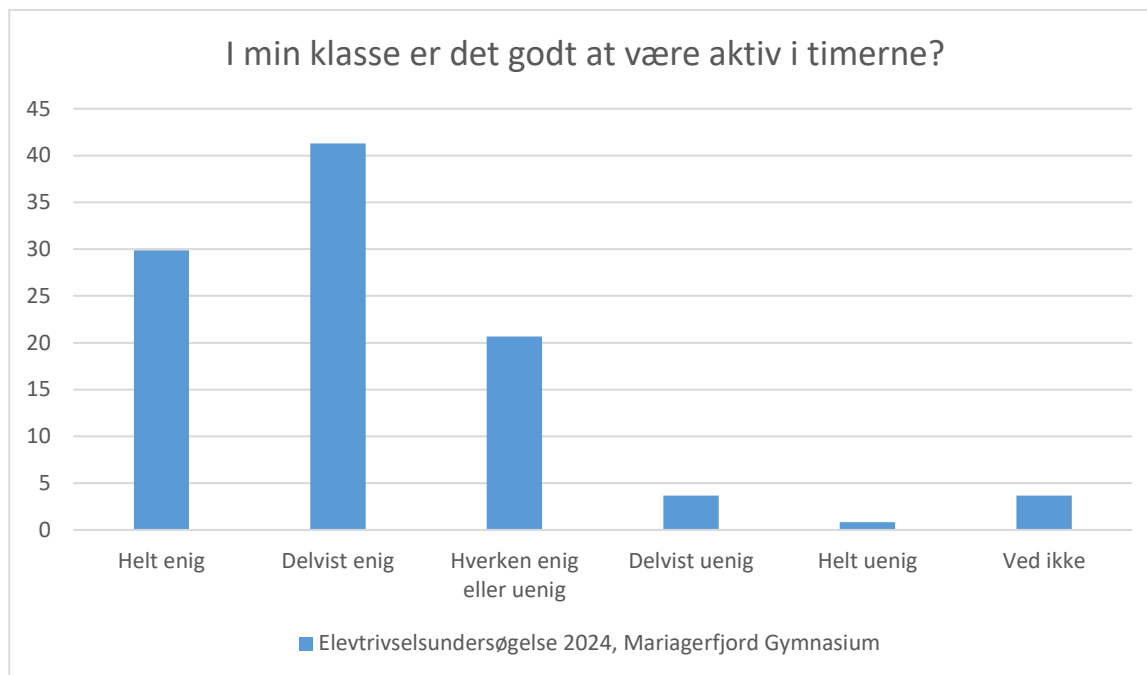

Elevtrivselsundersøgelse, Mariagerfjord Gymnasium 2024

Elevtrivselsundersøgelse 2024, Mariagerfjord Gymnasium; Gennemsnit: 4, spredning: 0.9

Svarmulighed	Elevtrivselsundersøgelse 2024, Mariagerfjord Gymnasium: Antal	Elevtrivselsundersøgelse 2024, Mariagerfjord Gymnasium: Andel (%)
Ikke besvaret	1	-
Helt enig	146	30
Delvist enig	202	41
Hverken enig eller uenig	101	21
Delvist uenig	18	4
Helt uenig	4	1
Ved ikke	18	4
Total	489	-