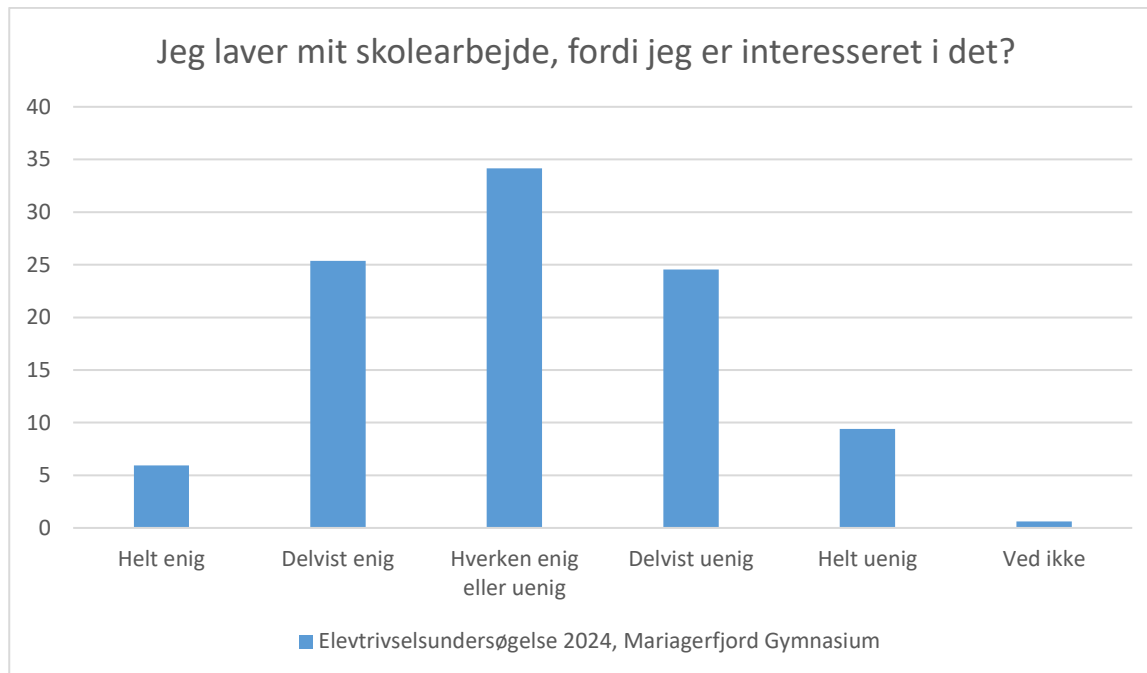

Elevtrivselsundersøgelse, Mariagerfjord Gymnasium 2024

Elevtrivselsundersøgelse 2024, Mariagerfjord Gymnasium; Gennemsnit: 2.9, spredning: 1.1

Svarmulighed	Elevtrivselsundersøgelse 2024, Mariagerfjord Gymnasium: Antal	Elevtrivselsundersøgelse 2024, Mariagerfjord Gymnasium: Andel (%)
Ikke besvaret	1	-
Helt enig	29	6
Delvist enig	124	25
Hverken enig eller uenig	167	34
Delvist uenig	120	25
Helt uenig	46	9
Ved ikke	3	1
Total	489	-