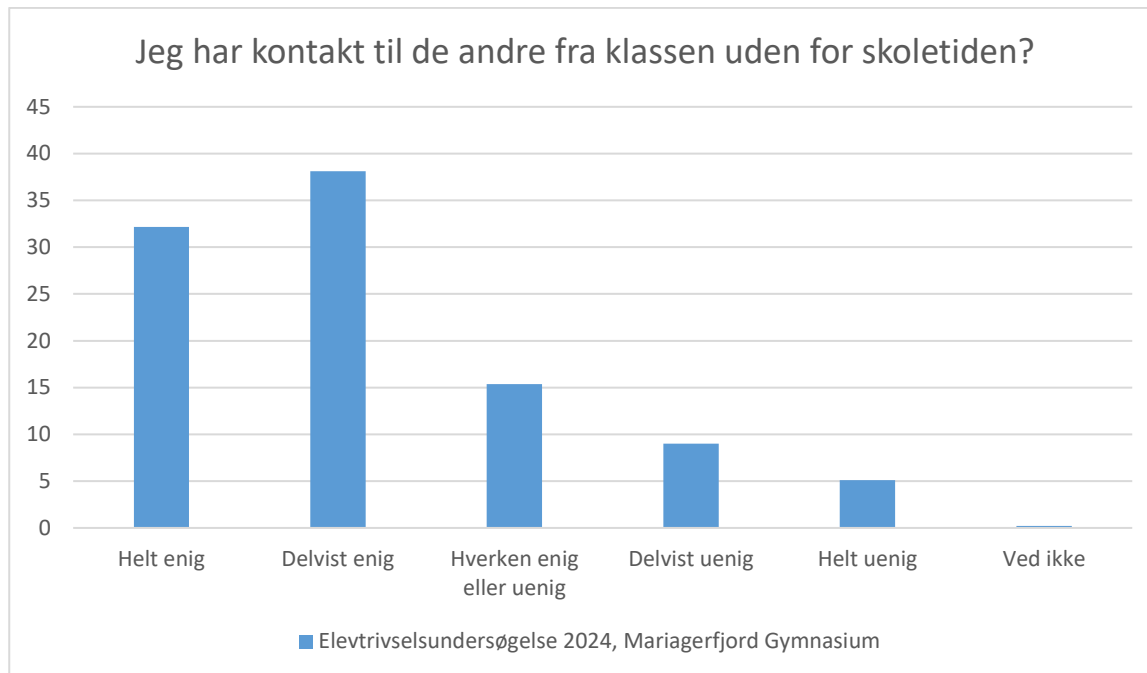

Elevtrivselsundersøgelse, Mariagerfjord Gymnasium 2024

Elevtrivselsundersøgelse 2024, Mariagerfjord Gymnasium; Gennemsnit: 3.8, spredning: 1.1

Svarmulighed	Elevtrivselsundersøgelse 2024, Mariagerfjord Gymnasium: Antal	Elevtrivselsundersøgelse 2024, Mariagerfjord Gymnasium: Andel (%)
Ikke besvaret	2	-
Helt enig	157	32
Delvist enig	186	38
Hverken enig eller uenig	75	15
Delvist uenig	44	9
Helt uenig	25	5
Ved ikke	1	0
Total	488	-