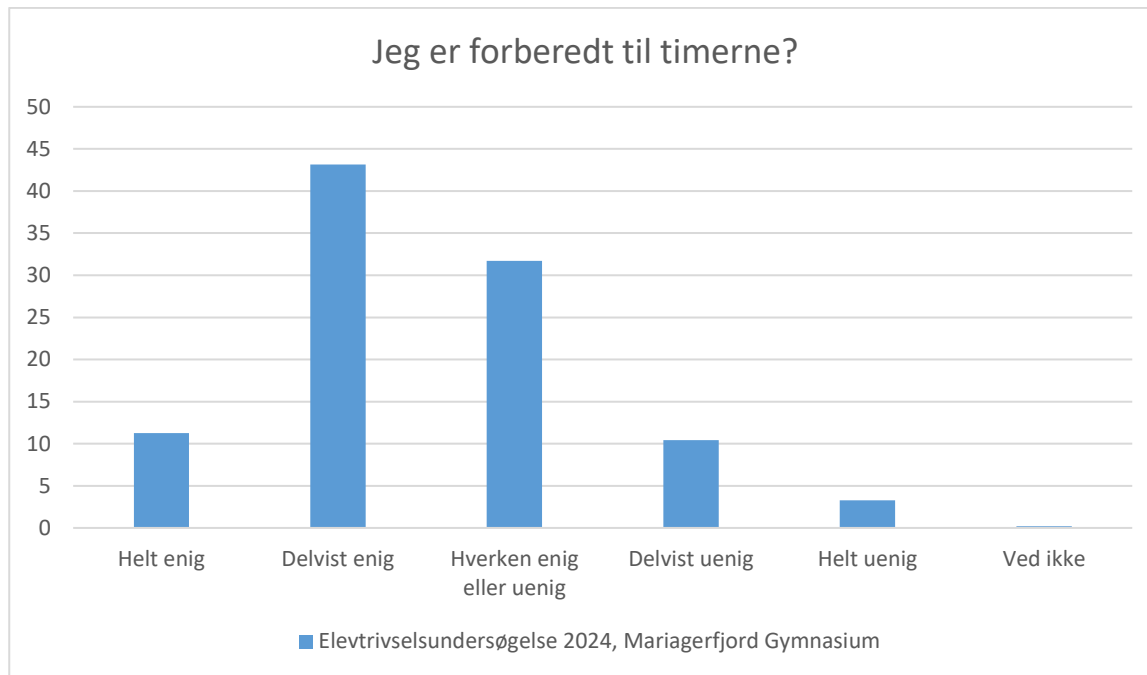

Elevtrivselsundersøgelse, Mariagerfjord Gymnasium 2024

Elevtrivselsundersøgelse 2024, Mariagerfjord Gymnasium; Gennemsnit: 3.5, spredning: 0.9

Svarmulighed	Elevtrivselsundersøgelse Mariagerfjord Gymnasium: Antal	2024, Elevtrivselsundersøgelse Mariagerfjord Gymnasium: Andel (%)
Ikke besvaret	1	-
Helt enig	55	11
Delvist enig	211	43
Hverken enig eller uenig	155	32
Delvist uenig	51	10
Helt uenig	16	3
Ved ikke	1	0
Total	489	-