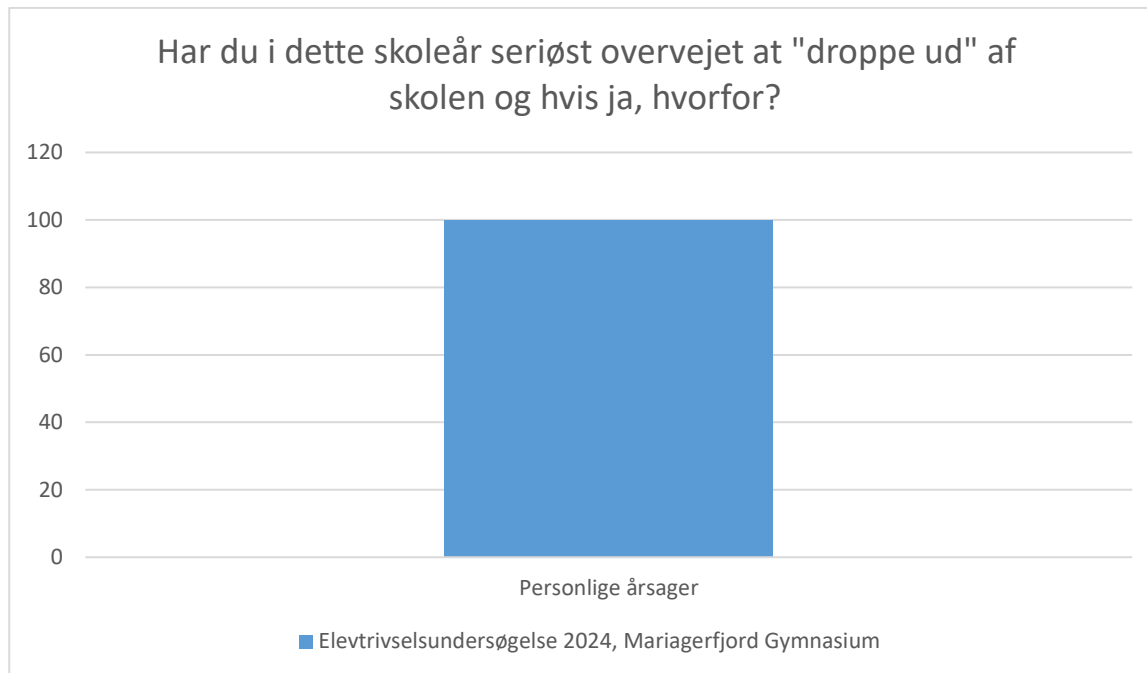

Elevtrivselsundersøgelse, Mariagerfjord Gymnasium 2024

Elevtrivselsundersøgelse 2024, Mariagerfjord Gymnasium; Gennemsnit og spredning kan ikke beregnes.

Svarmulighed	Elevtrivselsundersøgelse Mariagerfjord Gymnasium: Antal	2024, Elevtrivselsundersøgelse Mariagerfjord Gymnasium: Andel (%)
Ikke besvaret	422	-
Personlige årsager	68	100
Total	68	-