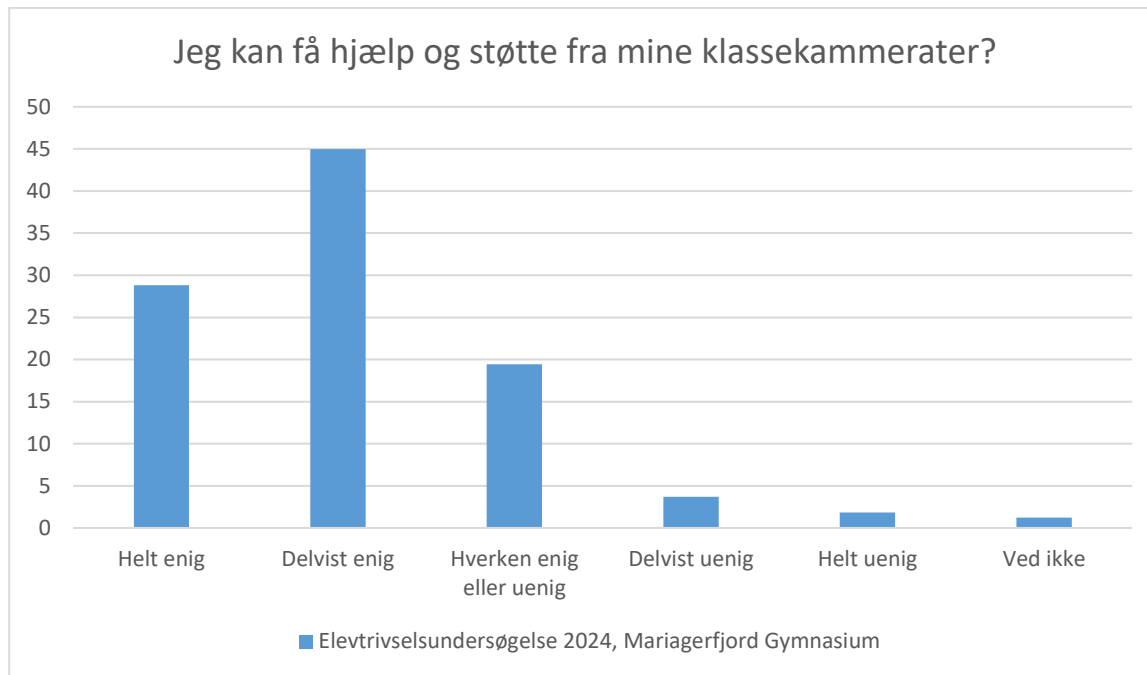

Elevtrivselsundersøgelse, Mariagerfjord Gymnasium 2024

Elevtrivselsundersøgelse 2024, Mariagerfjord Gymnasium; Gennemsnit: 4, spredning: 0.9

Svarmulighed	Elevtrivselsundersøgelse 2024, Mariagerfjord Gymnasium: Antal	Elevtrivselsundersøgelse 2024, Mariagerfjord Gymnasium: Andel (%)
Ikke besvaret	1	-
Helt enig	141	29
Delvist enig	220	45
Hverken enig eller uenig	95	19
Delvist uenig	18	4
Helt uenig	9	2
Ved ikke	6	1
Total	489	-