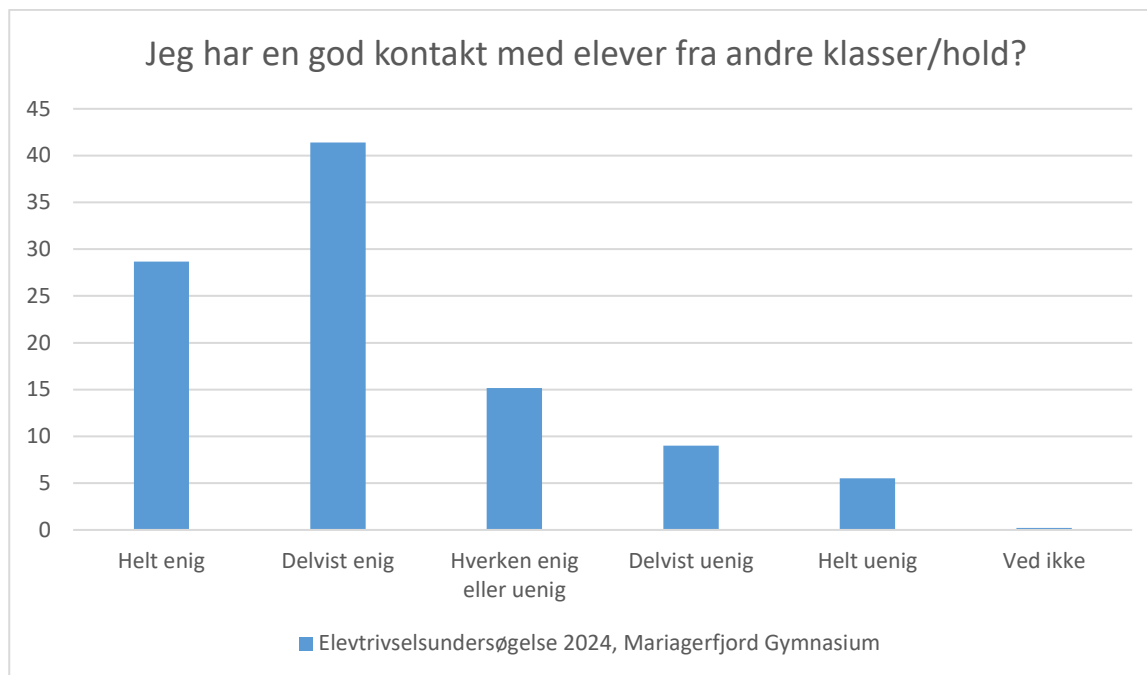

Elevtrivselsundersøgelse, Mariagerfjord Gymnasium 2024

Elevtrivselsundersøgelse 2024, Mariagerfjord Gymnasium; Gennemsnit: 3.8, spredning: 1.1

Svarmulighed	Elevtrivselsundersøgelse 2024, Mariagerfjord Gymnasium: Antal	Elevtrivselsundersøgelse 2024, Mariagerfjord Gymnasium: Andel (%)
Ikke besvaret	2	-
Helt enig	140	29
Delvist enig	202	41
Hverken enig eller uenig	74	15
Delvist uenig	44	9
Helt uenig	27	6
Ved ikke	1	0
Total	488	-