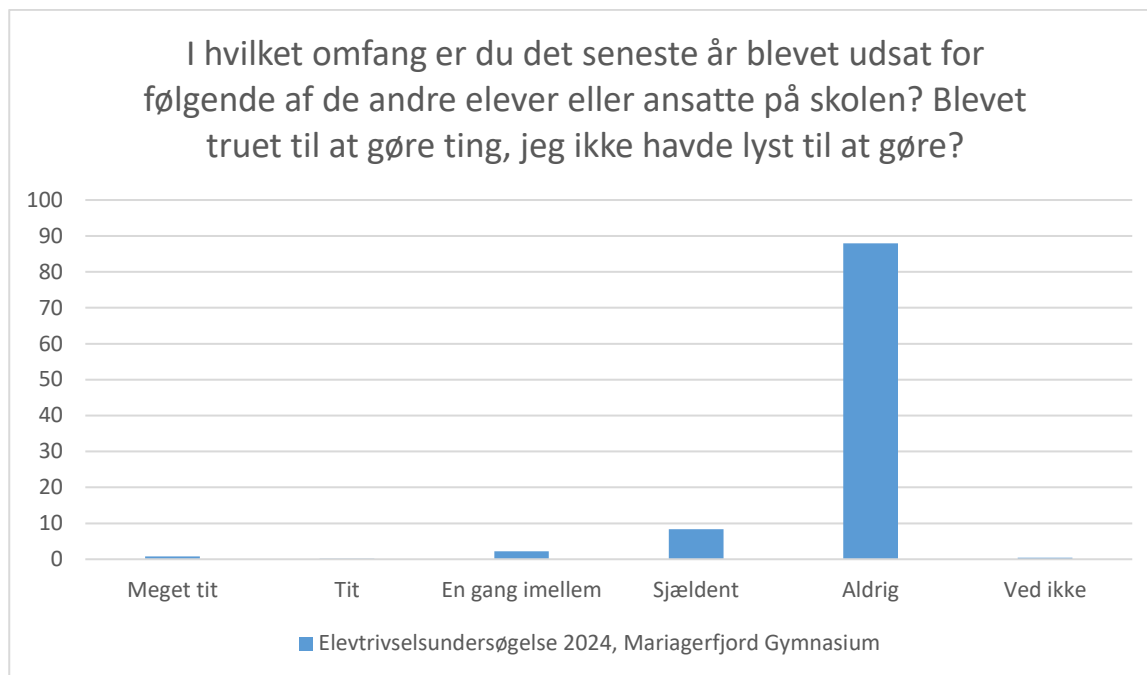

Elevtrivselsundersøgelse, Mariagerfjord Gymnasium 2024

Elevtrivselsundersøgelse 2024, Mariagerfjord Gymnasium; Gennemsnit: 4.8, spredning: 0.5

Svarmulighed	Elevtrivselsundersøgelse 2024, Mariagerfjord Gymnasium: Antal	Elevtrivselsundersøgelse 2024, Mariagerfjord Gymnasium: Andel (%)
Ikke besvaret	2	-
Meget tit	4	1
Tit	1	0
En gang imellem	11	2
Sjældent	41	8
Aldrig	429	88
Ved ikke	2	0
Total	488	-