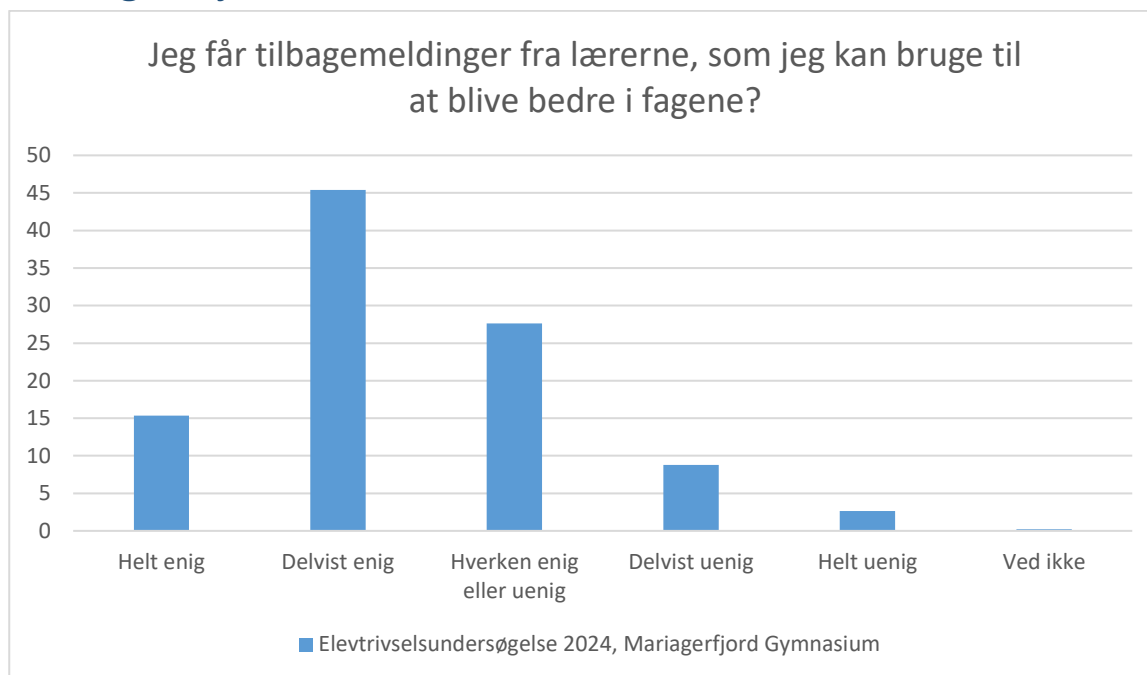

Elevtrivselsundersøgelse, Mariagerfjord Gymnasium 2024

Elevtrivselsundersøgelse 2024, Mariagerfjord Gymnasium; Gennemsnit: 4, spredning: 0.8

Svarmulighed	Elevtrivselsundersøgelse 2024, Mariagerfjord Gymnasium: Antal	Elevtrivselsundersøgelse 2024, Mariagerfjord Gymnasium: Andel (%)
Ikke besvaret	1	-
Meget tit	144	29
Tit	248	51
En gang imellem	78	16
Sjældent	8	2
Aldrig	9	2
Ved ikke	2	0
Total	489	-

Elevtrivselsundersøgelse, Mariagerfjord Gymnasium 2024

Elevtrivselsundersøgelse 2024, Mariagerfjord Gymnasium; Gennemsnit: 4.1, spredning: 0.9

Svarmulighed	Elevtrivselsundersøgelse Mariagerfjord Gymnasium: Antal	2024, Elevtrivselsundersøgelse Mariagerfjord Gymnasium: Andel (%)
Ikke besvaret	2	-
Meget tit	6	1
Tit	20	4
En gang imellem	94	19
Sjældent	165	34
Aldrig	193	40
Ved ikke	10	2
Total	488	-

Elevtrivselsundersøgelse, Mariagerfjord Gymnasium 2024

Læringsmiljø

Elevtrivselsundersøgelse 2024, Mariagerfjord Gymnasium; Gennemsnit: 3.6, spredning: 0.9

Svarmulighed	Elevtrivselsundersøgelse 2024, Mariagerfjord Gymnasium: Antal	Elevtrivselsundersøgelse 2024, Mariagerfjord Gymnasium: Andel (%)
Ikke besvaret	1	-
Helt enig	75	15
Delvist enig	222	45
Hverken enig eller uenig	135	28
Delvist uenig	43	9
Helt uenig	13	3
Ved ikke	1	0
Total	489	-