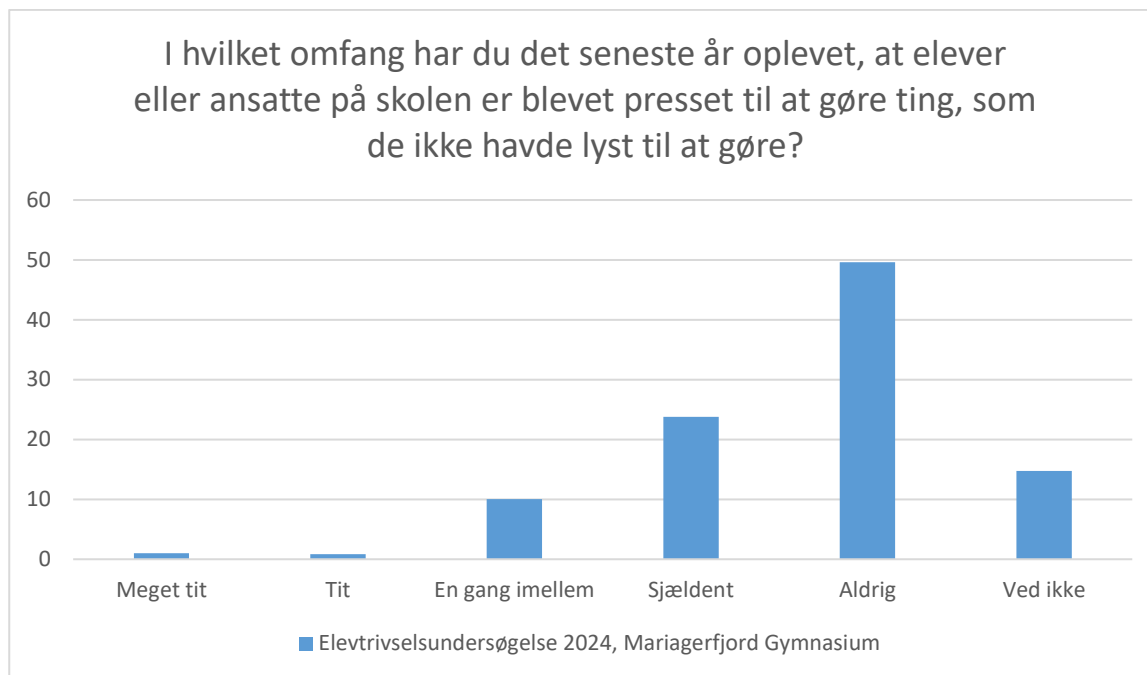

Elevtrivselsundersøgelse, Mariagerfjord Gymnasium 2024

Elevtrivselsundersøgelse 2024, Mariagerfjord Gymnasium; Gennemsnit: 4.4, spredning: 0.8

Svarmulighed	Elevtrivselsundersøgelse 2024, Mariagerfjord Gymnasium: Antal	Elevtrivselsundersøgelse 2024, Mariagerfjord Gymnasium: Andel (%)
Ikke besvaret	2	-
Meget tit	5	1
Tit	4	1
En gang imellem	49	10
Sjældent	116	24
Aldrig	242	50
Ved ikke	72	15
Total	488	-