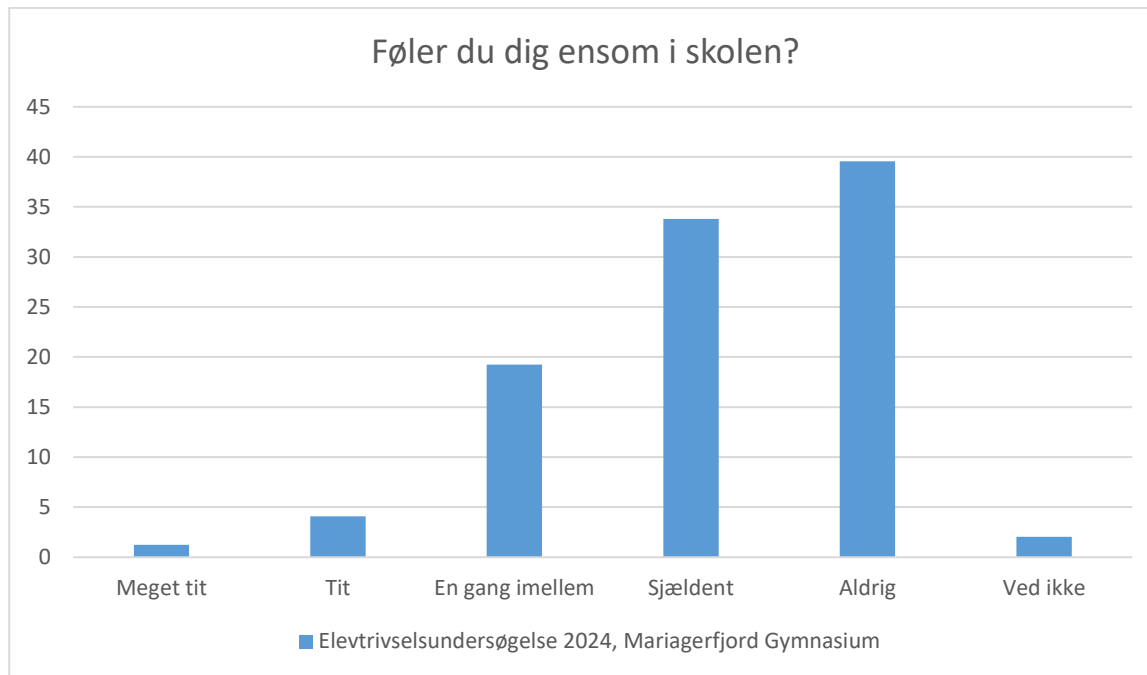

Elevtrivselsundersøgelse, Mariagerfjord Gymnasium 2024

Elevtrivselsundersøgelse 2024, Mariagerfjord Gymnasium; Gennemsnit: 4.1, spredning: 0.9

Svarmulighed	Elevtrivselsundersøgelse Mariagerfjord Gymnasium: Antal	2024, Elevtrivselsundersøgelse Mariagerfjord Gymnasium: Andel (%)
Ikke besvaret	2	-
Meget tit	6	1
Tit	20	4
En gang imellem	94	19
Sjældent	165	34
Aldrig	193	40
Ved ikke	10	2
Total	488	-