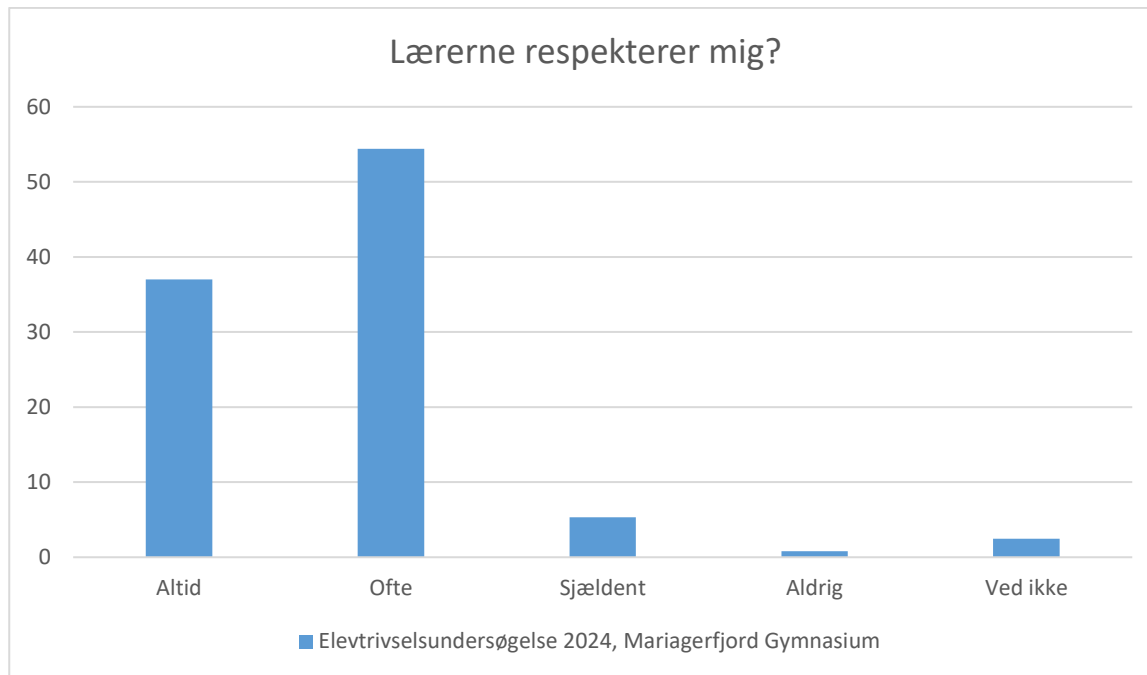

Elevtrivselsundersøgelse, Mariagerfjord Gymnasium 2024

Elevtrivselsundersøgelse 2024, Mariagerfjord Gymnasium; Gennemsnit: 3.3, spredning: 0.6

Svarmulighed	Elevtrivselsundersøgelse Mariagerfjord Gymnasium: Antal	2024, Elevtrivselsundersøgelse Mariagerfjord Gymnasium: Andel (%)
Ikke besvaret	1	-
Aldrig	181	37
Ofte	266	54
Sjældent	26	5
Aldrig	4	1
Ved ikke	12	2
Total	489	-