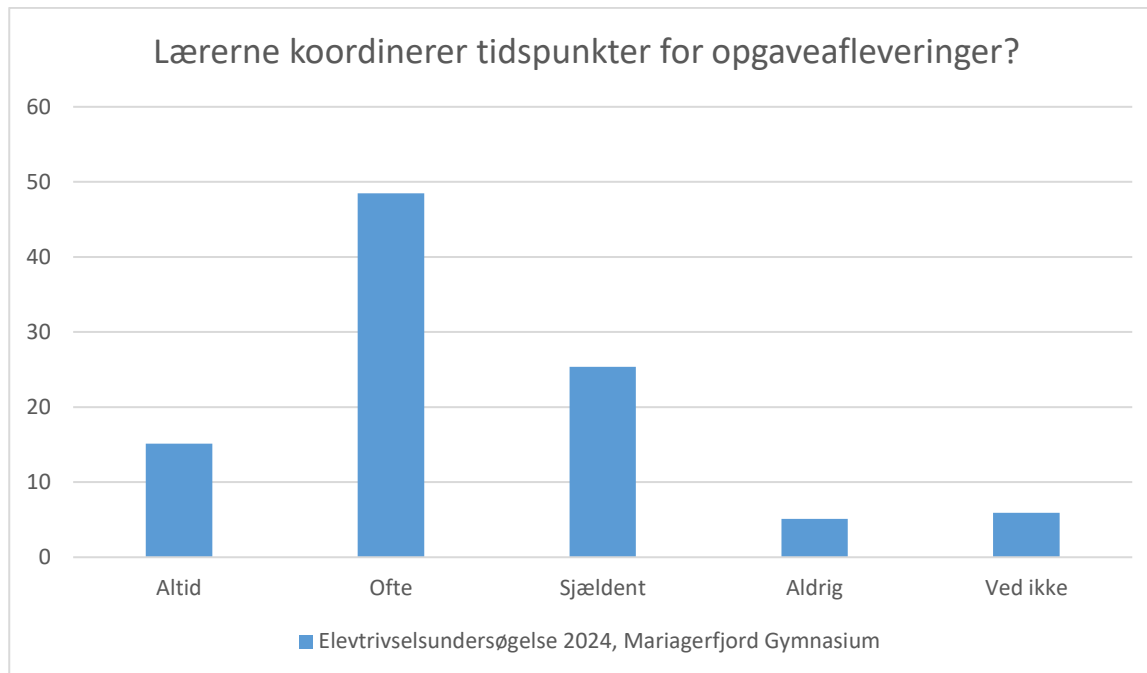

Elevtrivselsundersøgelse, Mariagerfjord Gymnasium 2024

Elevtrivselsundersøgelse 2024, Mariagerfjord Gymnasium; Gennemsnit: 2.8, spredning: 0.8

Svarmulighed	Elevtrivselsundersøgelse Mariagerfjord Gymnasium: Antal	2024, Elevtrivselsundersøgelse Mariagerfjord Gymnasium: Andel (%)
Ikke besvaret	1	-
Altid	74	15
Ofte	237	48
Sjældent	124	25
Aldrig	25	5
Ved ikke	29	6
Total	489	-