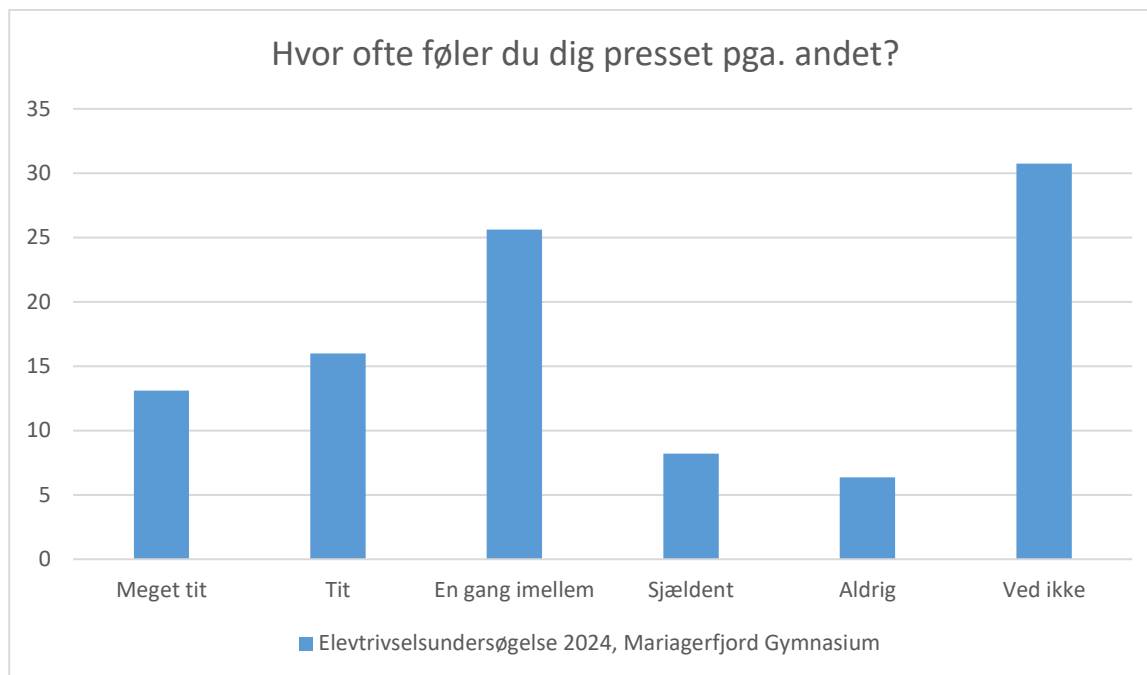

Elevtrivselsundersøgelse, Mariagerfjord Gymnasium 2024

Elevtrivselsundersøgelse 2024, Mariagerfjord Gymnasium; Gennemsnit: 2.7, spredning: 1.2

Svarmulighed	Elevtrivselsundersøgelse Mariagerfjord Gymnasium: Antal	2024, Elevtrivselsundersøgelse Mariagerfjord Gymnasium: Andel (%)
Ikke besvaret	2	-
Meget tit	64	13
Tit	78	16
En gang imellem	125	26
Sjældent	40	8
Aldrig	31	6
Ved ikke	150	31
Total	488	-