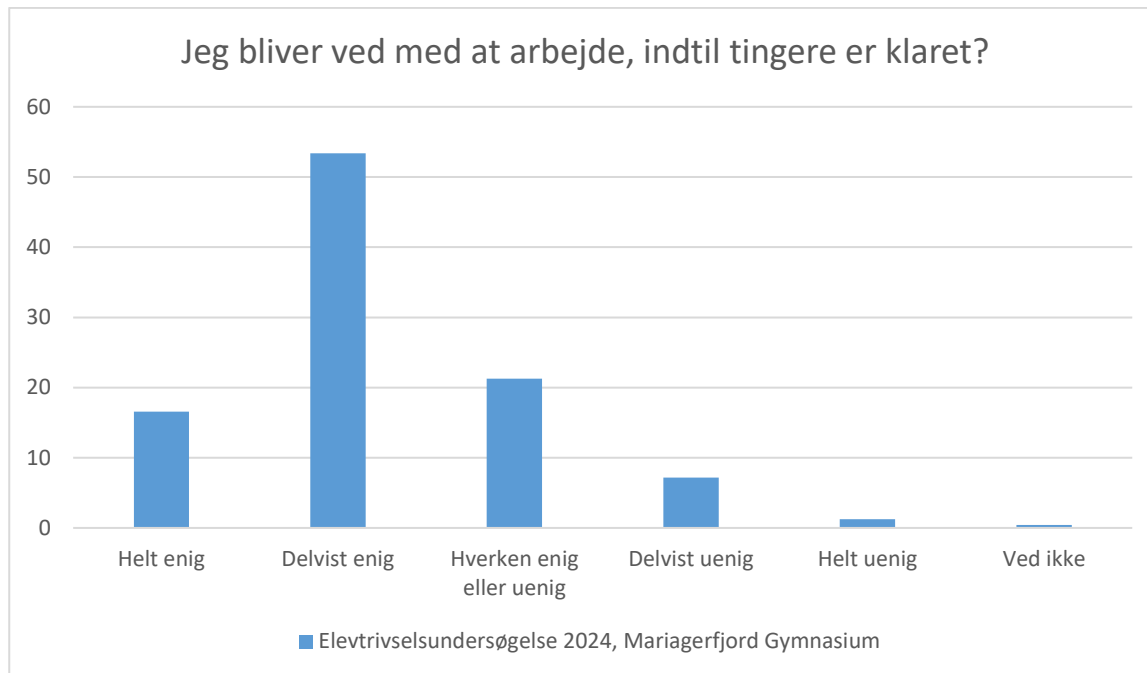

Elevtrivselsundersøgelse, Mariagerfjord Gymnasium 2024

Faglig individuel trivsel

Elevtrivselsundersøgelse 2024, Mariagerfjord Gymnasium; Gennemsnit: 3.8, spredning: 0.9

Svarmulighed	Elevtrivselsundersøgelse 2024, Mariagerfjord Gymnasium: Antal	Elevtrivselsundersøgelse 2024, Mariagerfjord Gymnasium: Andel (%)
Ikke besvaret	1	-
Helt enig	83	17
Delvist enig	249	51
Hverken enig eller uenig	115	24
Delvist uenig	32	7
Helt uenig	7	1
Ved ikke	3	1
Total	489	-

Elevtrivselsundersøgelse, Mariagerfjord Gymnasium 2024

Elevtrivselsundersøgelse 2024, Mariagerfjord Gymnasium; Gennemsnit: 3.6, spredning: 0.9

Svarmulighed	Elevtrivselsundersøgelse 2024, Mariagerfjord Gymnasium: Antal	Elevtrivselsundersøgelse 2024, Mariagerfjord Gymnasium: Andel (%)
Ikke besvaret	1	-
Helt enig	68	14
Delvist enig	228	47
Hverken enig eller uenig	132	27
Delvist uenig	48	10
Helt uenig	12	2
Ved ikke	1	0
Total	489	-

Elevtrivselsundersøgelse, Mariagerfjord Gymnasium 2024

Elevtrivselsundersøgelse 2024, Mariagerfjord Gymnasium; Gennemsnit: 4.3, spredning: 1

Svarmulighed	Elevtrivselsundersøgelse 2024, Mariagerfjord Gymnasium: Antal	Elevtrivselsundersøgelse 2024, Mariagerfjord Gymnasium: Andel (%)
Ikke besvaret	1	-
Helt enig	260	53
Delvist enig	136	28
Hverken enig eller uenig	55	11
Delvist uenig	29	6
Helt uenig	8	2
Ved ikke	1	0
Total	489	-

Elevtrivselsundersøgelse, Mariagerfjord Gymnasium 2024

Elevtrivselsundersøgelse 2024, Mariagerfjord Gymnasium; Gennemsnit: 3.8, spredning: 0.9

Svarmulighed	Elevtrivselsundersøgelse 2024, Mariagerfjord Gymnasium: Antal	Elevtrivselsundersøgelse 2024, Mariagerfjord Gymnasium: Andel (%)
Ikke besvaret	1	-
Helt enig	81	17
Delvist enig	261	53
Hverken enig eller uenig	104	21
Delvist uenig	35	7
Helt uenig	6	1
Ved ikke	2	0
Total	489	-