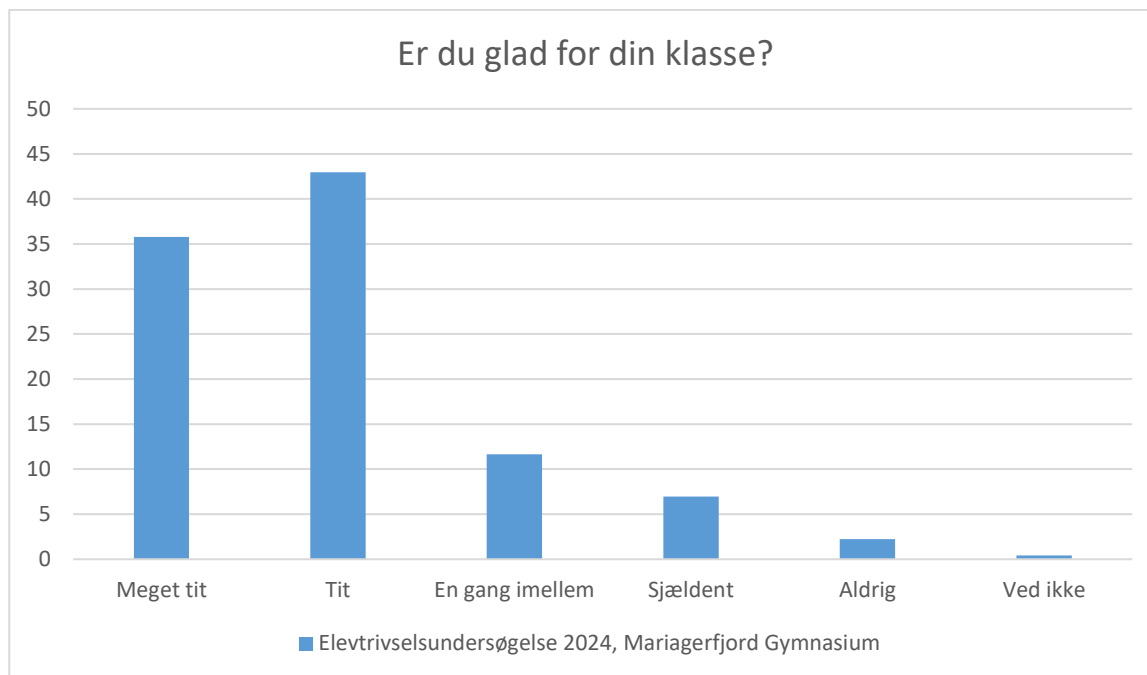

Elevtrivselsundersøgelse, Mariagerfjord Gymnasium 2024

Elevtrivselsundersøgelse 2024, Mariagerfjord Gymnasium; Gennemsnit: 4, spredning: 1

Svarmulighed	Elevtrivselsundersøgelse Mariagerfjord Gymnasium: Antal	2024, Elevtrivselsundersøgelse Mariagerfjord Gymnasium: Andel (%)
Ikke besvaret	1	-
Meget tit	175	36
Tit	210	43
En gang imellem	57	12
Sjældent	34	7
Aldrig	11	2
Ved ikke	2	0
Total	489	-