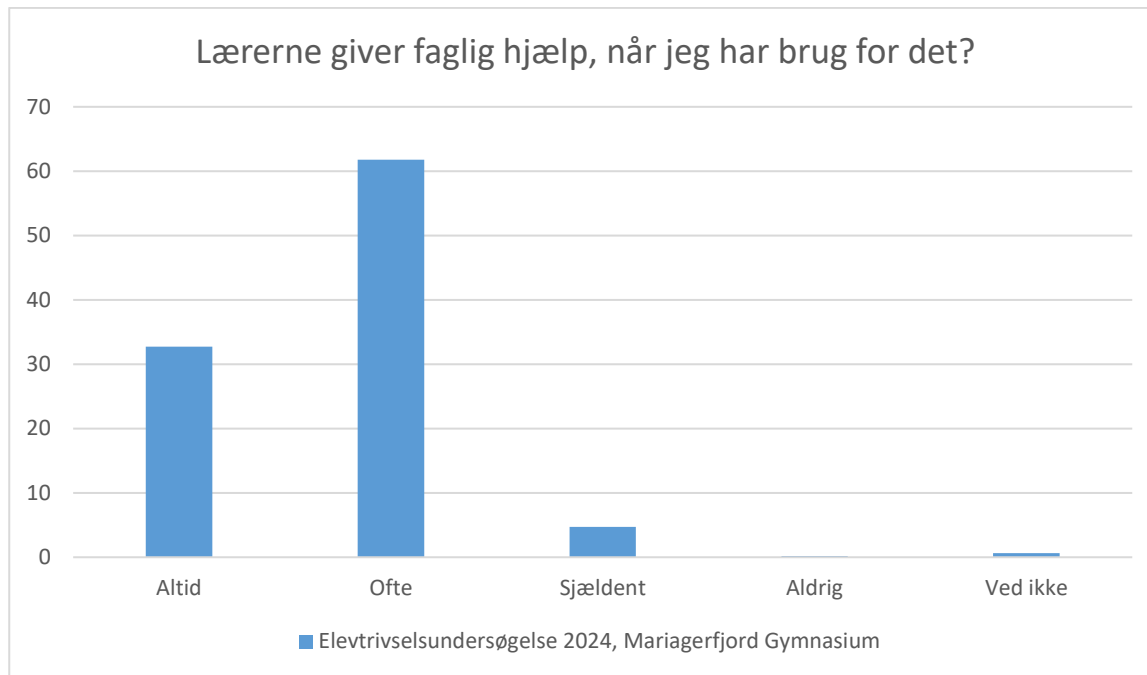

Elevtrivselsundersøgelse, Mariagerfjord Gymnasium 2024

Elevtrivselsundersøgelse 2024, Mariagerfjord Gymnasium; Gennemsnit: 3.3, spredning: 0.6

Svarmulighed	Elevtrivselsundersøgelse Mariagerfjord Gymnasium: Antal	2024, Elevtrivselsundersøgelse Mariagerfjord Gymnasium: Andel (%)
Ikke besvaret	1	-
Altid	160	33
Ofte	302	62
Sjældent	23	5
Aldrig	1	0
Ved ikke	3	1
Total	489	-