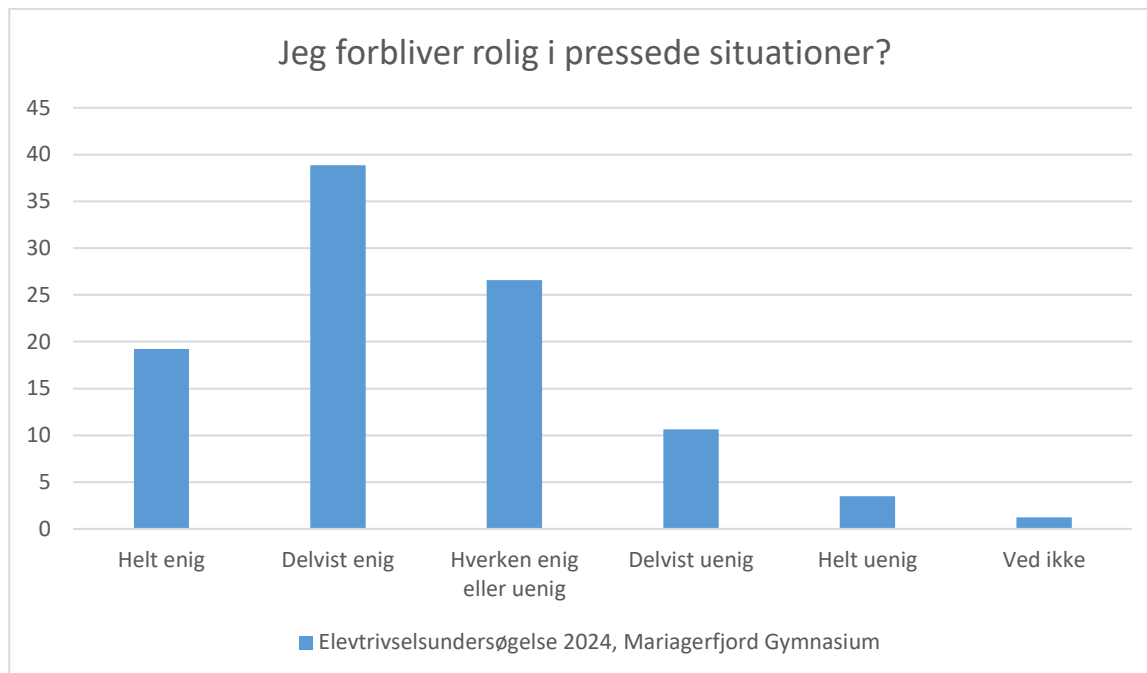

Elevtrivselsundersøgelse, Mariagerfjord Gymnasium 2024

Pres og bekymringer

Elevtrivselsundersøgelse 2024, Mariagerfjord Gymnasium; Gennemsnit: 3.6, spredning: 1

Svarmulighed	Elevtrivselsundersøgelse 2024, Mariagerfjord Gymnasium: Antal	Elevtrivselsundersøgelse 2024, Mariagerfjord Gymnasium: Andel (%)
Ikke besvaret	1	-
Helt enig	94	19
Delvist enig	190	39
Hverken enig eller uenig	130	27
Delvist uenig	52	11
Helt uenig	17	3
Ved ikke	6	1
Total	489	-