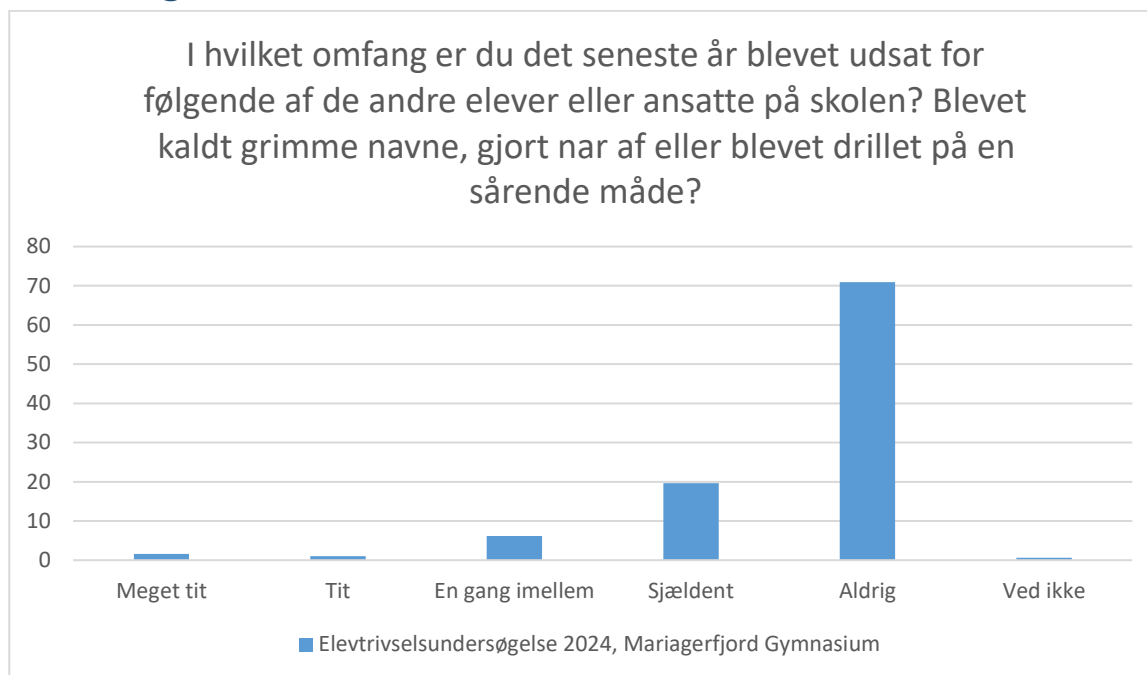

Mobning

Elevtrivselsundersøgelse 2024, Mariagerfjord Gymnasium; Gennemsnit: 4.6, spredning: 0.8

Svarmulighed	Elevtrivselsundersøgelse 2024, Mariagerfjord Gymnasium: Antal	Elevtrivselsundersøgelse 2024, Mariagerfjord Gymnasium: Andel (%)
Ikke besvaret	2	-
Meget tit	8	2
Tit	5	1
En gang imellem	30	6
Sjældent	96	20
Aldrig	346	71
Ved ikke	3	1
Total	488	-