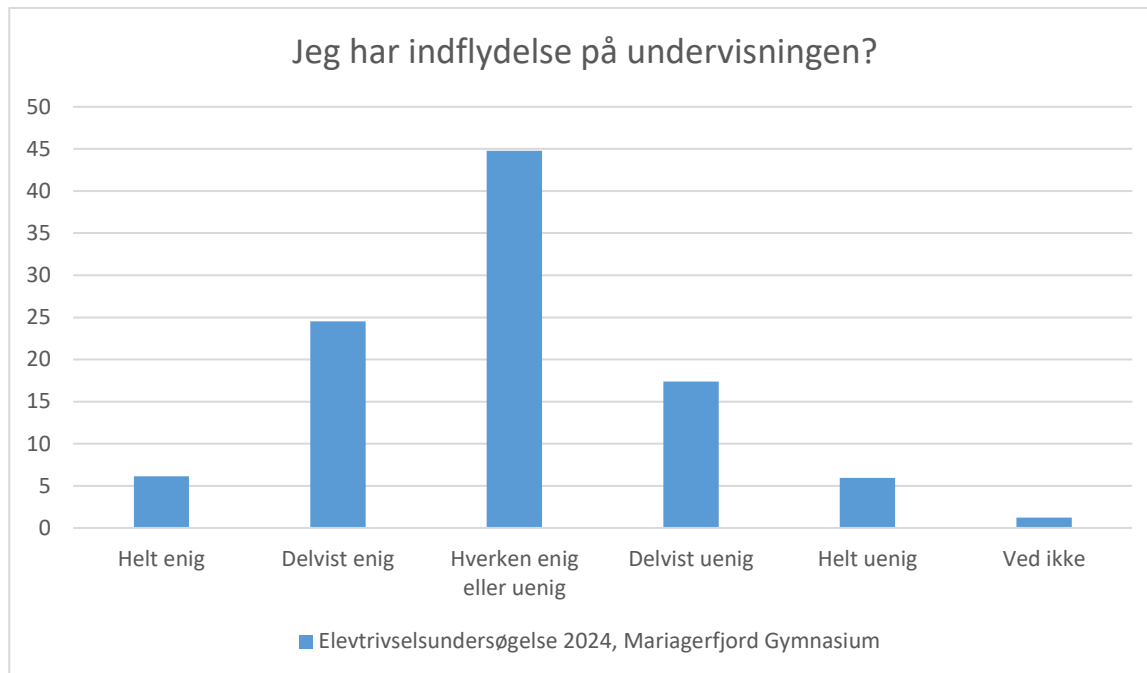

Elevtrivselsundersøgelse, Mariagerfjord Gymnasium 2024

Elevtrivselsundersøgelse 2024, Mariagerfjord Gymnasium; Gennemsnit: 4.1, spredning: 0.9

Svarmulighed	Elevtrivselsundersøgelse Mariagerfjord Gymnasium: Antal	2024, Elevtrivselsundersøgelse Mariagerfjord Gymnasium: Andel (%)
Ikke besvaret	2	-
Meget tit	6	1
Tit	20	4
En gang imellem	94	19
Sjældent	165	34
Aldrig	193	40
Ved ikke	10	2
Total	488	-

Elevtrivselsundersøgelse, Mariagerfjord Gymnasium 2024

Læringsmiljø

Elevtrivselsundersøgelse 2024, Mariagerfjord Gymnasium; Gennemsnit: 3.6, spredning: 0.9

Svarmulighed	Elevtrivselsundersøgelse 2024, Mariagerfjord Gymnasium: Antal	Elevtrivselsundersøgelse 2024, Mariagerfjord Gymnasium: Andel (%)
Ikke besvaret	1	-
Helt enig	75	15
Delvist enig	222	45
Hverken enig eller uenig	135	28
Delvist uenig	43	9
Helt uenig	13	3
Ved ikke	1	0
Total	489	-

Elevtrivselsundersøgelse, Mariagerfjord Gymnasium 2024

Elevtrivselsundersøgelse 2024, Mariagerfjord Gymnasium; Gennemsnit: 3.1, spredning: 1

Svarmulighed	Elevtrivselsundersøgelse 2024, Mariagerfjord Gymnasium: Antal	Elevtrivselsundersøgelse 2024, Mariagerfjord Gymnasium: Andel (%)
Ikke besvaret	1	-
Helt enig	30	6
Delvist enig	120	25
Hverken enig eller uenig	219	45
Delvist uenig	85	17
Helt uenig	29	6
Ved ikke	6	1
Total	489	-