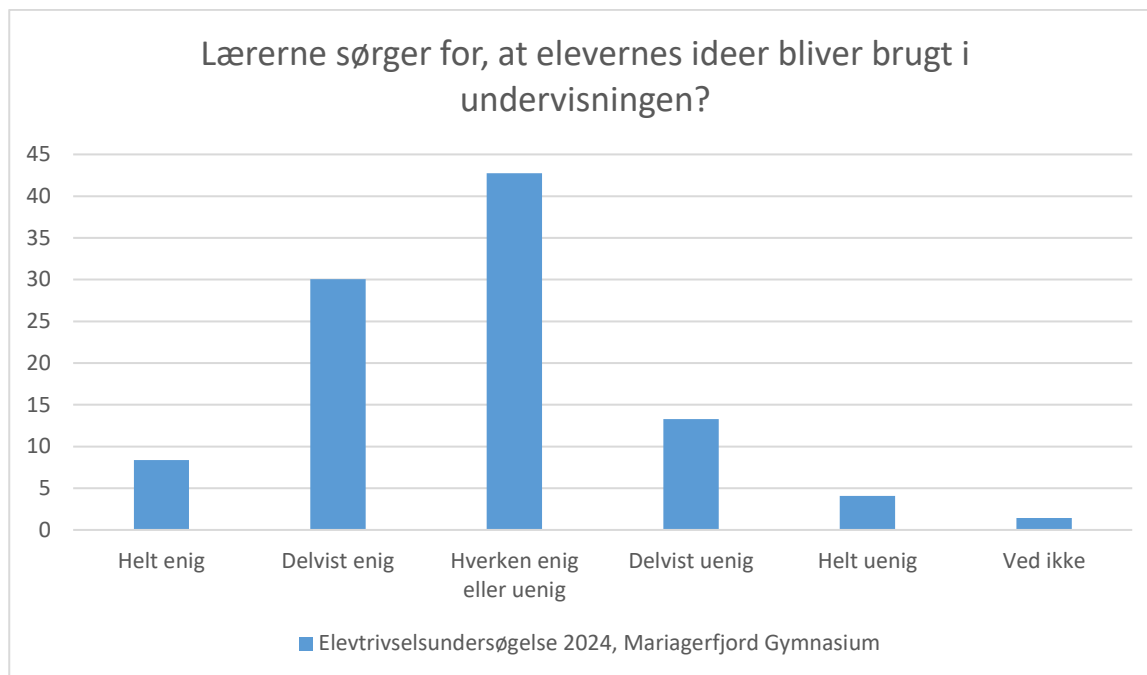

Elevtrivselsundersøgelse, Mariagerfjord Gymnasium 2024

Elevtrivselsundersøgelse 2024, Mariagerfjord Gymnasium; Gennemsnit: 3.3, spredning: 0.9

Svarmulighed	Elevtrivselsundersøgelse 2024, Mariagerfjord Gymnasium: Antal	Elevtrivselsundersøgelse 2024, Mariagerfjord Gymnasium: Andel (%)
Ikke besvaret	1	-
Helt enig	41	8
Delvist enig	147	30
Hverken enig eller uenig	209	43
Delvist uenig	65	13
Helt uenig	20	4
Ved ikke	7	1
Total	489	-