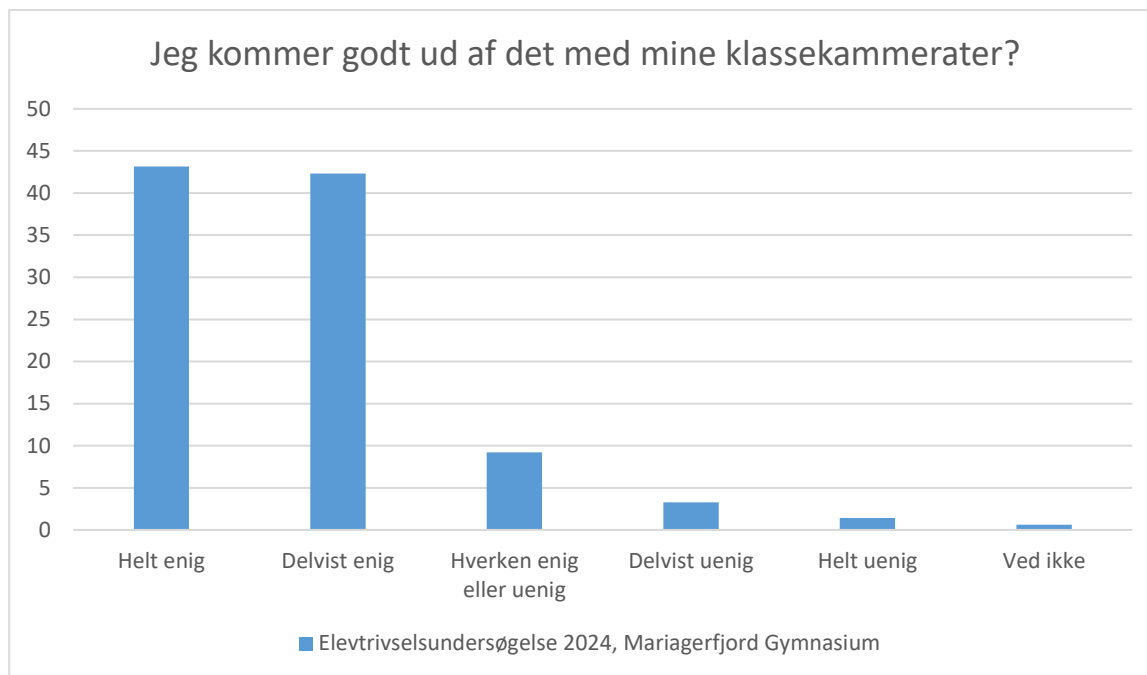

Elevtrivselsundersøgelse, Mariagerfjord Gymnasium 2024

Elevtrivselsundersøgelse 2024, Mariagerfjord Gymnasium; Gennemsnit: 4.2, spredning: 0.9

Svarmulighed	Elevtrivselsundersøgelse 2024, Mariagerfjord Gymnasium: Antal	Elevtrivselsundersøgelse 2024, Mariagerfjord Gymnasium: Andel (%)
Ikke besvaret	1	-
Helt enig	211	43
Deltvist enig	207	42
Hverken enig eller uenig	45	9
Deltvist uenig	16	3
Helt uenig	7	1
Ved ikke	3	1
Total	489	-