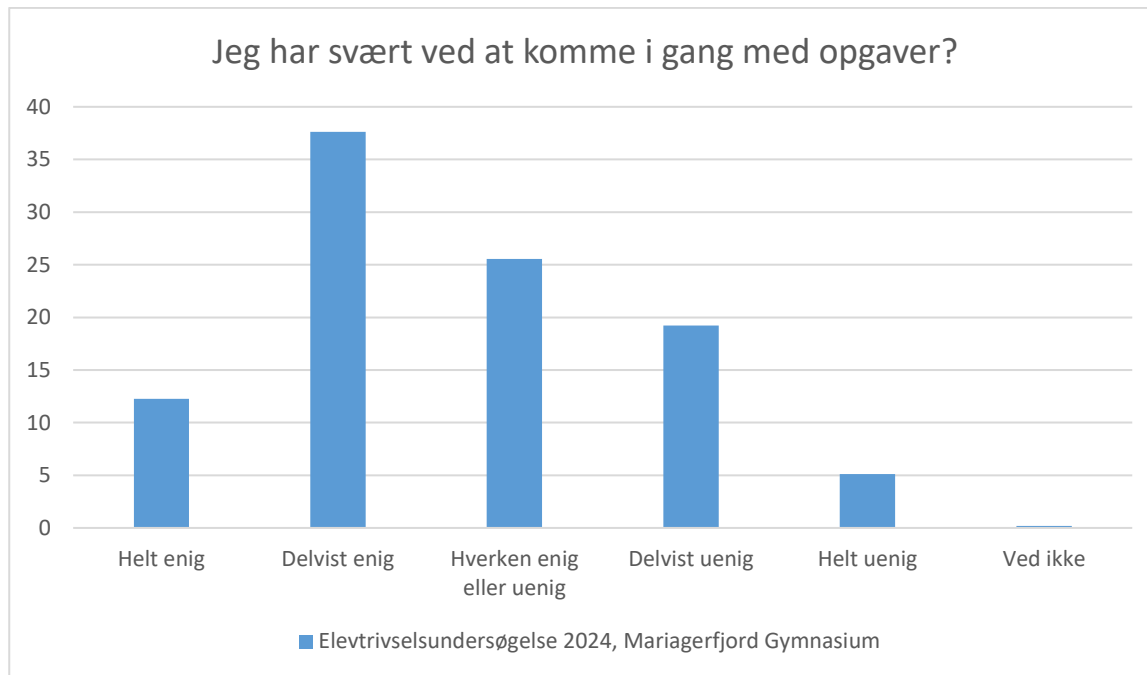

Elevtrivselsundersøgelse, Mariagerfjord Gymnasium 2024

Elevtrivselsundersøgelse 2024, Mariagerfjord Gymnasium; Gennemsnit: 2.7, spredning: 1.1

Svarmulighed	Elevtrivselsundersøgelse 2024, Mariagerfjord Gymnasium: Antal	Elevtrivselsundersøgelse 2024, Mariagerfjord Gymnasium: Andel (%)
Ikke besvaret	1	-
Helt enig	60	12
Delvist enig	184	38
Hverken enig eller uenig	125	26
Delvist uenig	94	19
Helt uenig	25	5
Ved ikke	1	0
Total	489	-