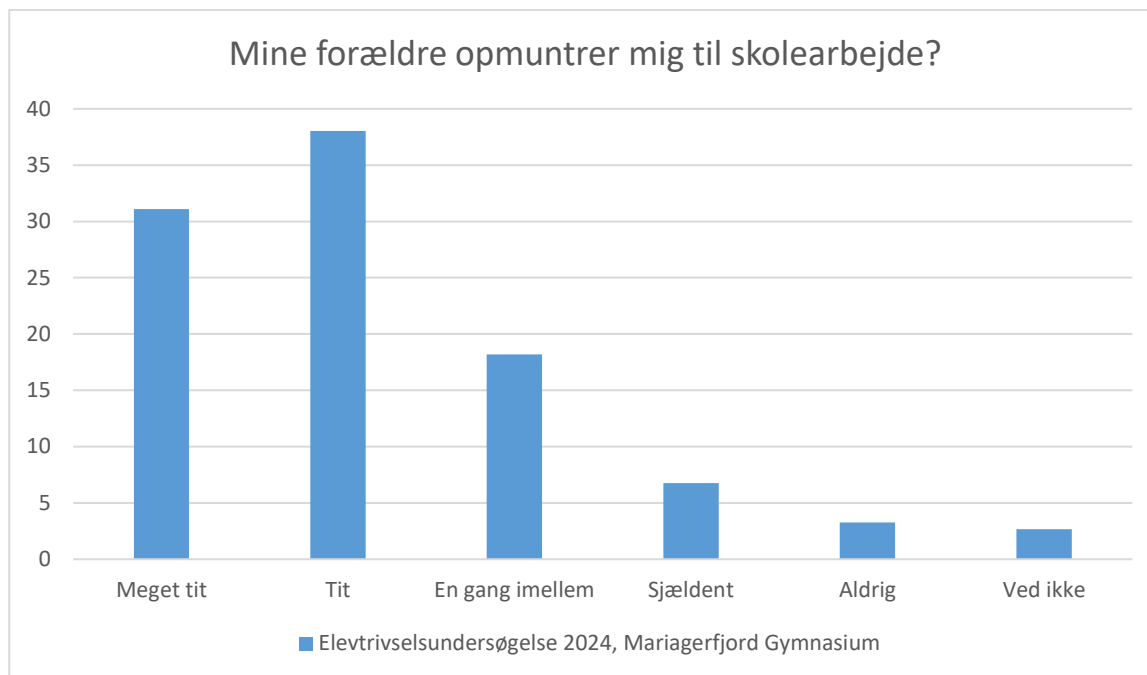

Elevtrivselsundersøgelse, Mariagerfjord Gymnasium 2024

Elevtrivselsundersøgelse 2024, Mariagerfjord Gymnasium; Gennemsnit: 3.9, spredning: 1

Svarmulighed	Elevtrivselsundersøgelse Mariagerfjord Gymnasium: Antal	2024, Elevtrivselsundersøgelse Mariagerfjord Gymnasium: Andel (%)
Ikke besvaret	1	-
Meget tit	152	31
Tit	186	38
En gang imellem	89	18
Sjældent	33	7
Aldrig	16	3
Ved ikke	13	3
Total	489	-