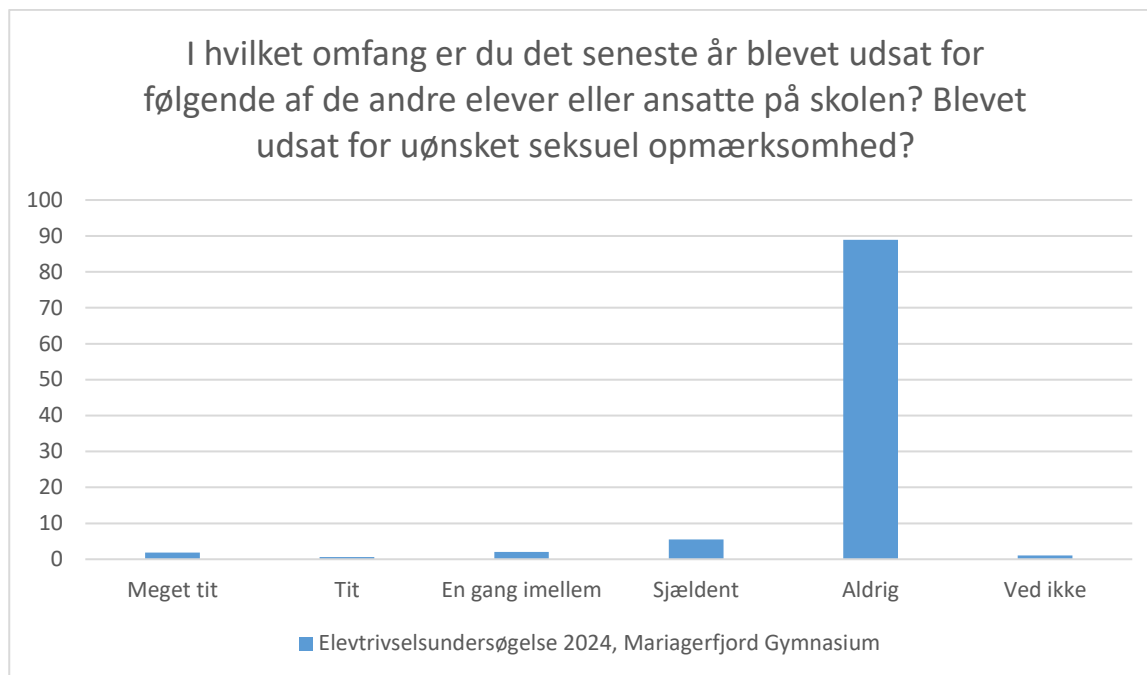

Elevtrivselsundersøgelse, Mariagerfjord Gymnasium 2024

Elevtrivselsundersøgelse 2024, Mariagerfjord Gymnasium; Gennemsnit: 4.8, spredning: 0.7

Svarmulighed	Elevtrivselsundersøgelse 2024, Mariagerfjord Gymnasium: Antal	Elevtrivselsundersøgelse 2024, Mariagerfjord Gymnasium: Andel (%)
Ikke besvaret	2	-
Meget tit	9	2
Tit	3	1
En gang imellem	10	2
Sjældent	27	6
Aldrig	434	89
Ved ikke	5	1
Total	488	-