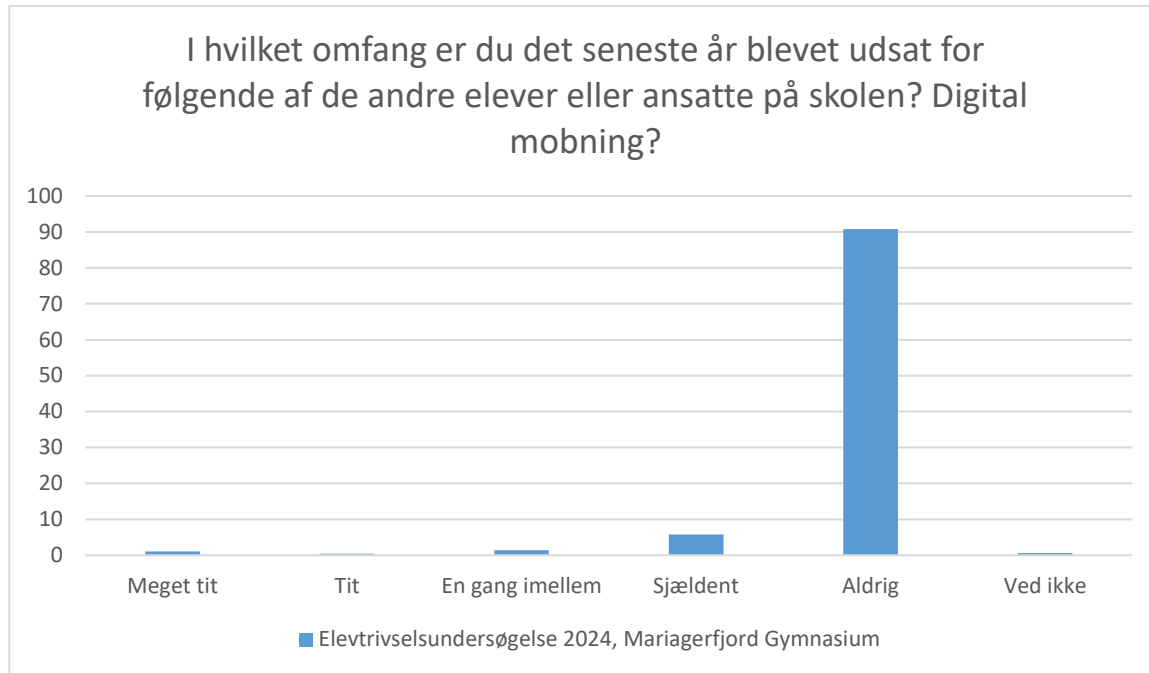

Elevtrivselsundersøgelse, Mariagerfjord Gymnasium 2024

Elevtrivselsundersøgelse 2024, Mariagerfjord Gymnasium; Gennemsnit: 4.9, spredning: 0.5

Svarmulighed	Elevtrivselsundersøgelse 2024, Mariagerfjord Gymnasium: Antal	Elevtrivselsundersøgelse 2024, Mariagerfjord Gymnasium: Andel (%)
Ikke besvaret	2	-
Meget tit	5	1
Tit	2	0
En gang imellem	7	1
Sjældent	28	6
Aldrig	443	91
Ved ikke	3	1
Total	488	-