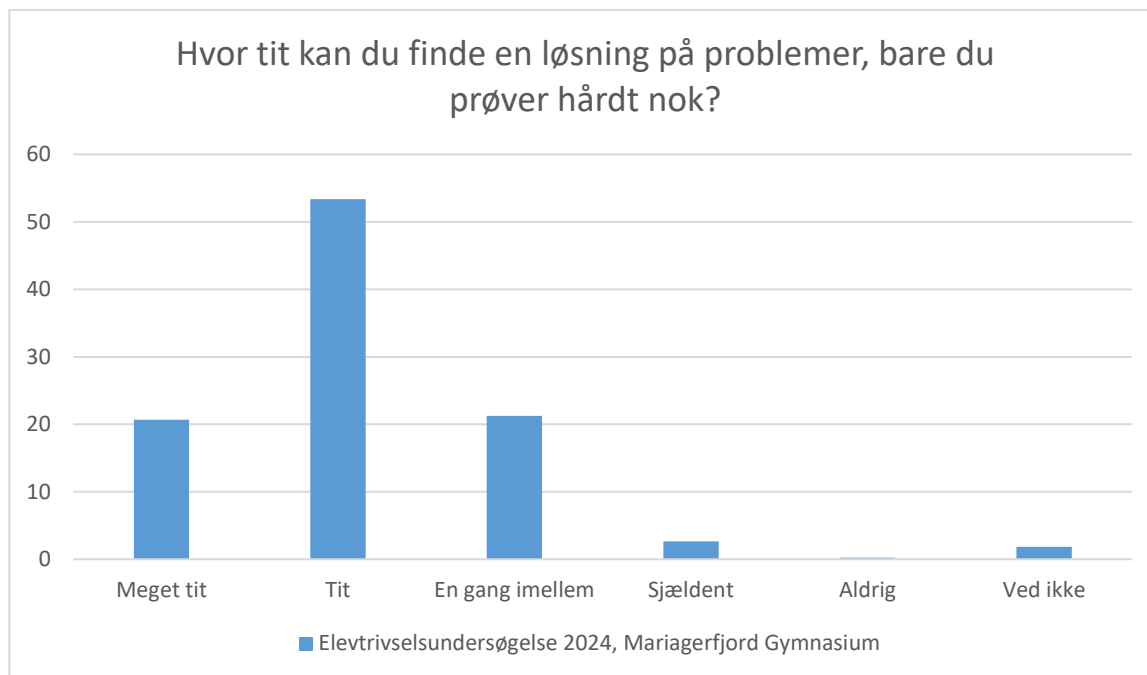

Elevtrivselsundersøgelse, Mariagerfjord Gymnasium 2024

Elevtrivselsundersøgelse 2024, Mariagerfjord Gymnasium; Gennemsnit: 3.9, spredning: 0.7

Svarmulighed	Elevtrivselsundersøgelse Mariagerfjord Gymnasium: Antal	2024, Elevtrivselsundersøgelse Mariagerfjord Gymnasium: Andel (%)
Ikke besvaret	1	-
Meget tit	101	21
Tit	261	53
En gang imellem	104	21
Sjældent	13	3
Aldrig	1	0
Ved ikke	9	2
Total	489	-