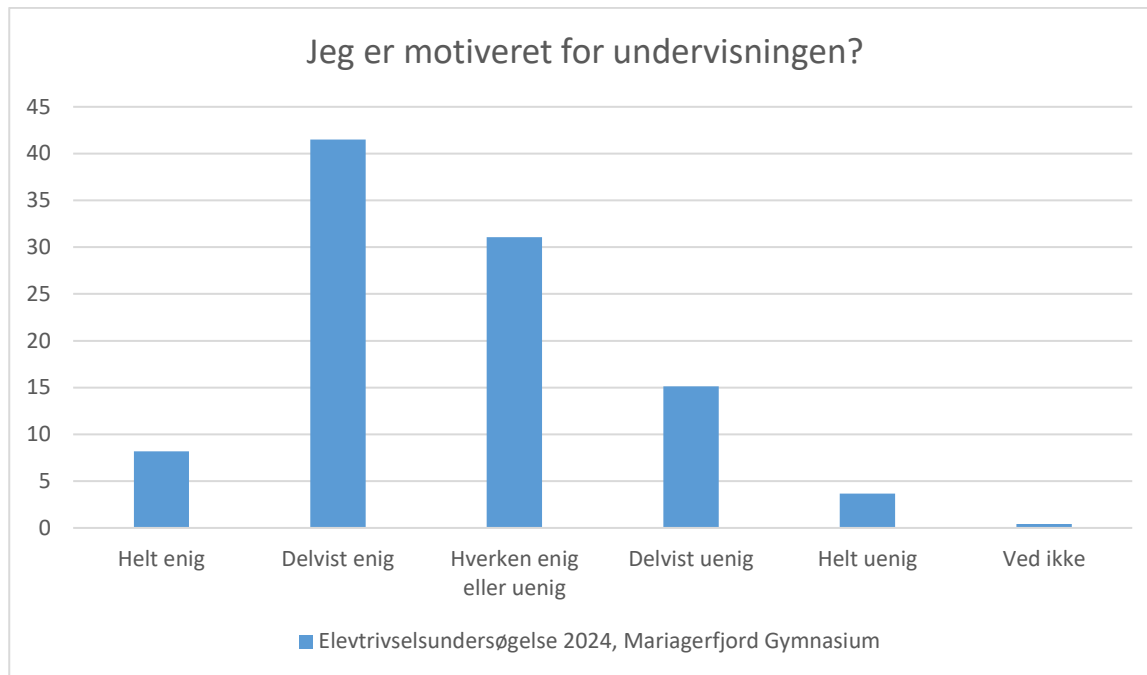

Elevtrivselsundersøgelse, Mariagerfjord Gymnasium 2024

Elevtrivselsundersøgelse 2024, Mariagerfjord Gymnasium; Gennemsnit: 3.4, spredning: 1

Svarmulighed	Elevtrivselsundersøgelse 2024, Mariagerfjord Gymnasium: Antal	Elevtrivselsundersøgelse 2024, Mariagerfjord Gymnasium: Andel (%)
Ikke besvaret	1	-
Helt enig	40	8
Delvist enig	203	42
Hverken enig eller uenig	152	31
Delvist uenig	74	15
Helt uenig	18	4
Ved ikke	2	0
Total	489	-