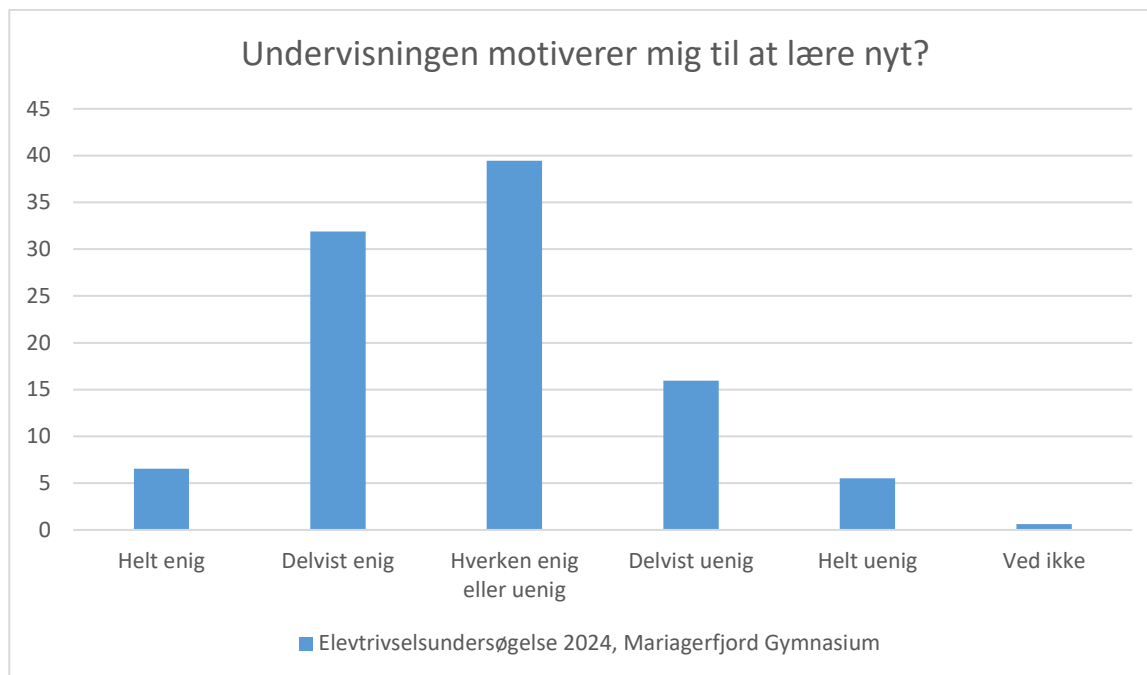

Elevtrivselsundersøgelse, Mariagerfjord Gymnasium 2024

Elevtrivselsundersøgelse 2024, Mariagerfjord Gymnasium; Gennemsnit: 3.2, spredning: 1

Svarmulighed	Elevtrivselsundersøgelse 2024, Mariagerfjord Gymnasium: Antal	Elevtrivselsundersøgelse 2024, Mariagerfjord Gymnasium: Andel (%)
Ikke besvaret	1	-
Helt enig	32	7
Delvist enig	156	32
Hverken enig eller uenig	193	39
Delvist uenig	78	16
Helt uenig	27	6
Ved ikke	3	1
Total	489	-