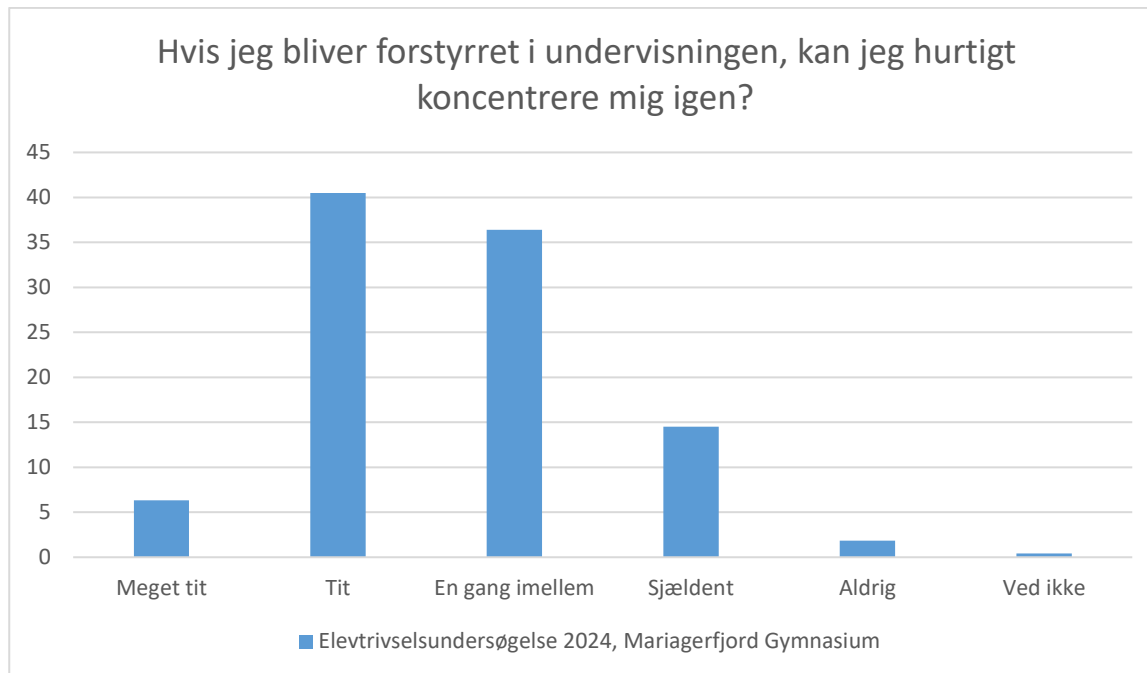

Elevtrivselsundersøgelse, Mariagerfjord Gymnasium 2024

Elevtrivselsundersøgelse 2024, Mariagerfjord Gymnasium; Gennemsnit: 3.4, spredning: 0.9

Svarmulighed	Elevtrivselsundersøgelse Mariagerfjord Gymnasium: Antal	2024, Elevtrivselsundersøgelse Mariagerfjord Gymnasium: Andel (%)
Ikke besvaret	1	-
Meget tit	31	6
Tit	198	40
En gang imellem	178	36
Sjældent	71	15
Aldrig	9	2
Ved ikke	2	0
Total	489	-