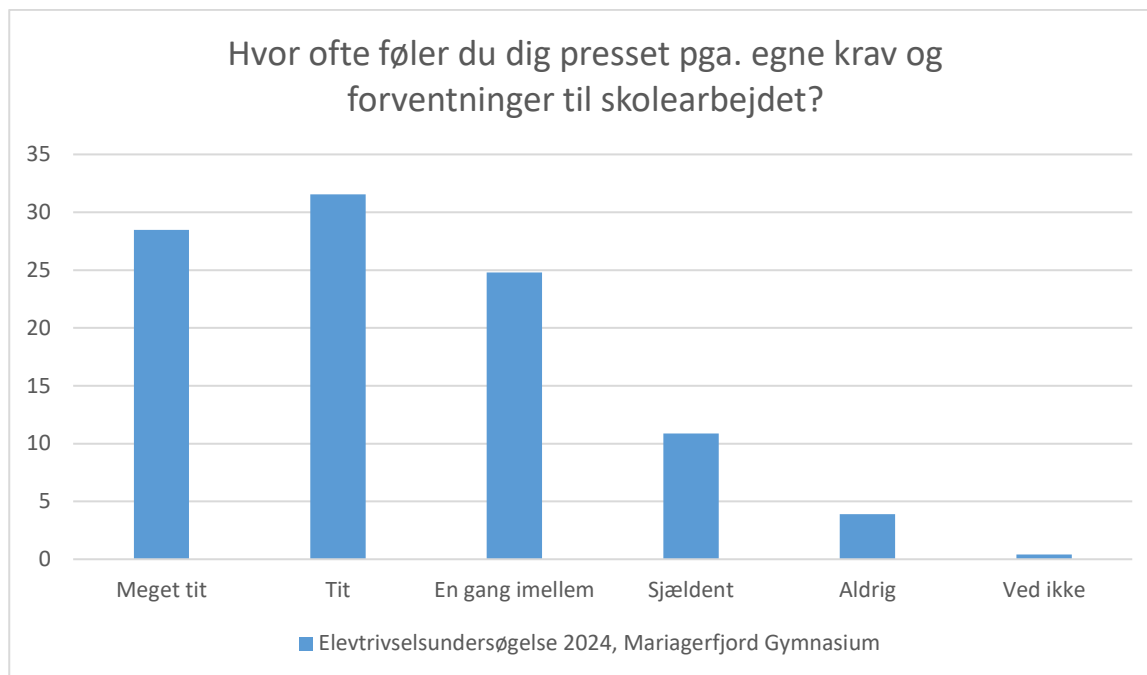

Elevtrivselsundersøgelse, Mariagerfjord Gymnasium 2024

Elevtrivselsundersøgelse 2024, Mariagerfjord Gymnasium; Gennemsnit: 2.3, spredning: 1.1

Svarmulighed	Elevtrivselsundersøgelse Mariagerfjord Gymnasium: Antal	2024, Elevtrivselsundersøgelse Mariagerfjord Gymnasium: Andel (%)
Ikke besvaret	2	-
Meget tit	139	28
Tit	154	32
En gang imellem	121	25
Sjældent	53	11
Aldrig	19	4
Ved ikke	2	0
Total	488	-