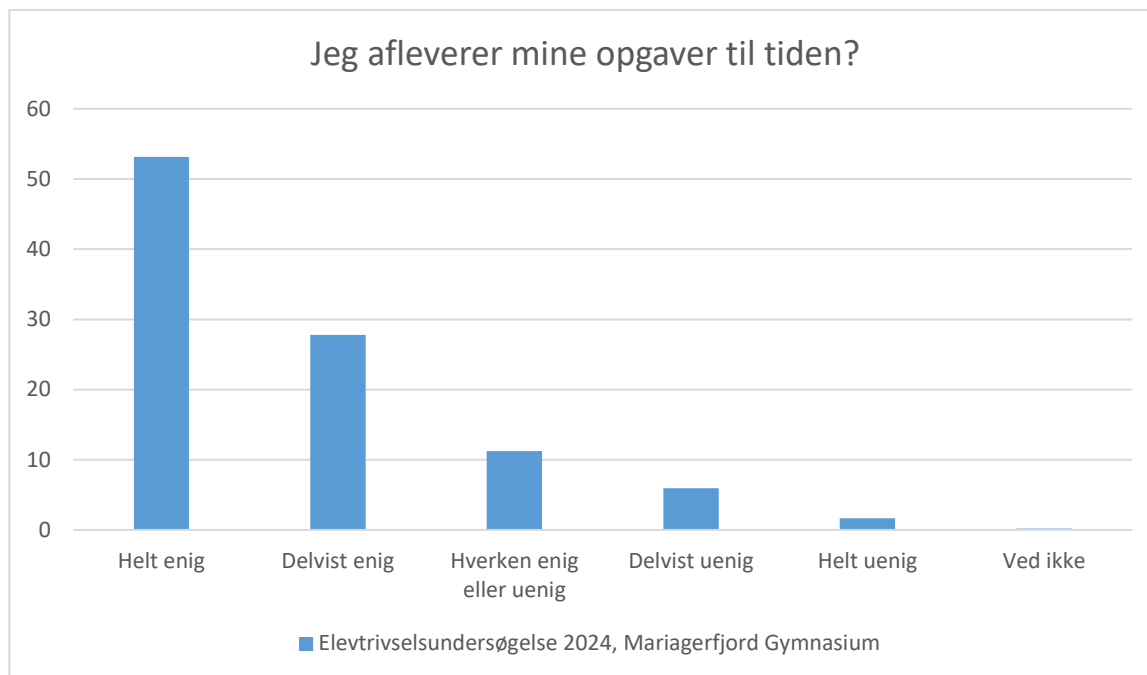

Elevtrivselsundersøgelse, Mariagerfjord Gymnasium 2024

Elevtrivselsundersøgelse 2024, Mariagerfjord Gymnasium; Gennemsnit: 4.3, spredning: 1

Svarmulighed	Elevtrivselsundersøgelse 2024, Mariagerfjord Gymnasium: Antal	Elevtrivselsundersøgelse 2024, Mariagerfjord Gymnasium: Andel (%)
Ikke besvaret	1	-
Helt enig	260	53
Delvist enig	136	28
Hverken enig eller uenig	55	11
Delvist uenig	29	6
Helt uenig	8	2
Ved ikke	1	0
Total	489	-