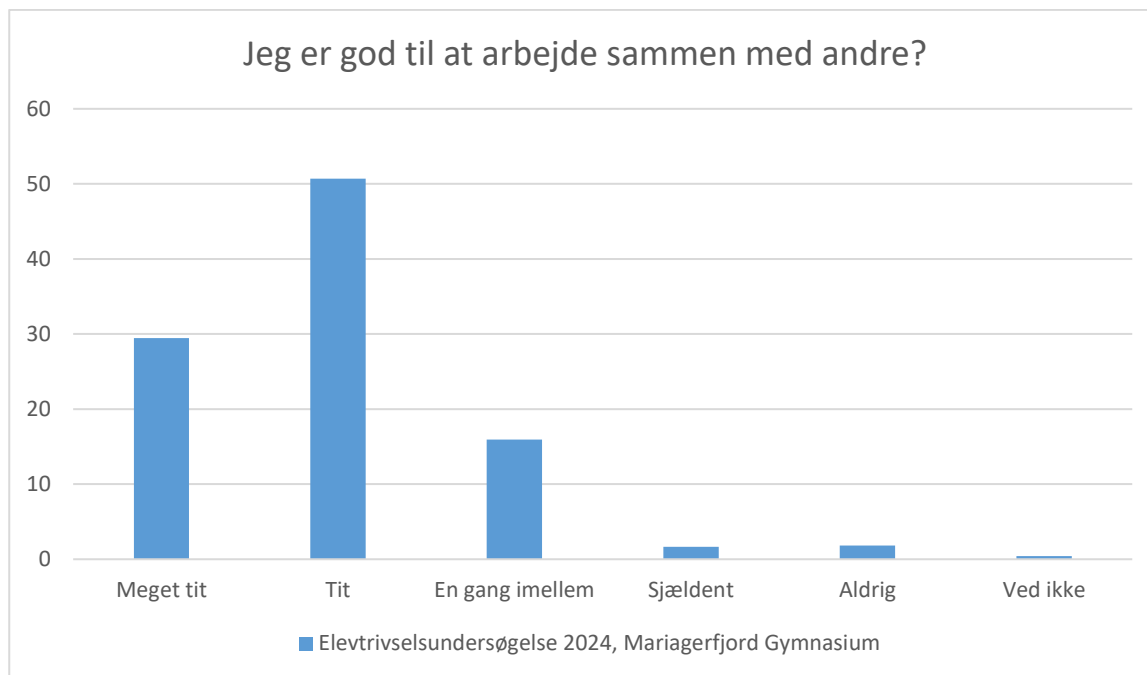

Elevtrivselsundersøgelse, Mariagerfjord Gymnasium 2024

Elevtrivselsundersøgelse 2024, Mariagerfjord Gymnasium; Gennemsnit: 4, spredning: 0.8

Svarmulighed	Elevtrivselsundersøgelse 2024, Mariagerfjord Gymnasium: Antal	Elevtrivselsundersøgelse 2024, Mariagerfjord Gymnasium: Andel (%)
Ikke besvaret	1	-
Meget tit	144	29
Tit	248	51
En gang imellem	78	16
Sjældent	8	2
Aldrig	9	2
Ved ikke	2	0
Total	489	-