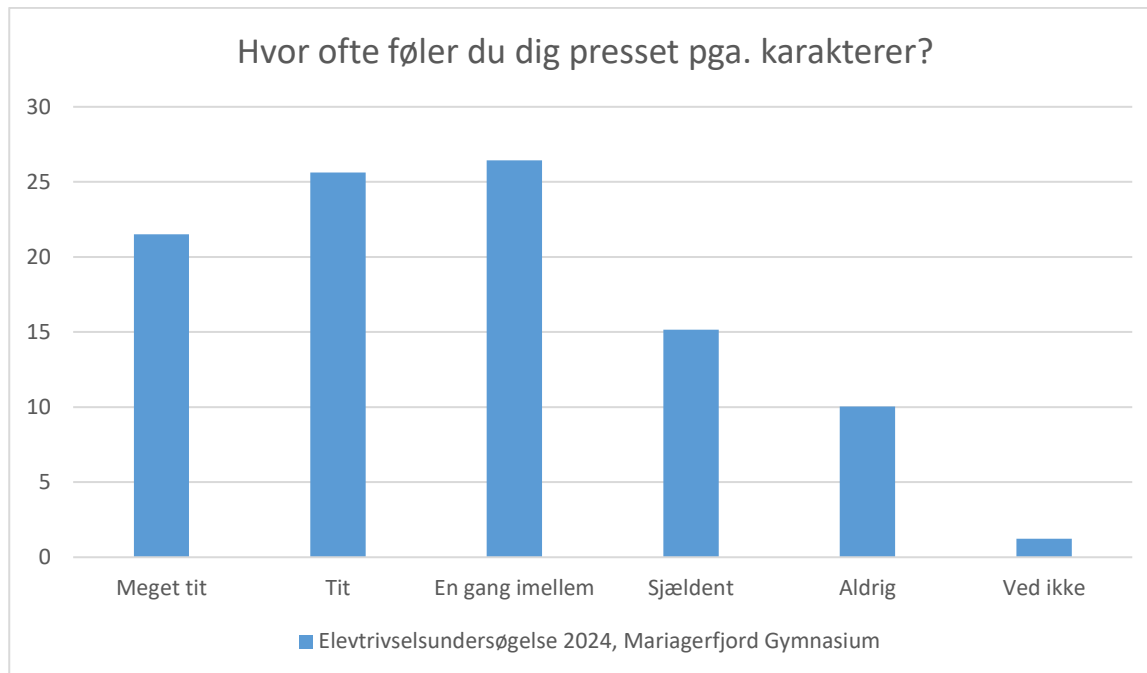

Elevtrivselsundersøgelse, Mariagerfjord Gymnasium 2024

Elevtrivselsundersøgelse 2024, Mariagerfjord Gymnasium; Gennemsnit: 2.7, spredning: 1.3

Svarmulighed	Elevtrivselsundersøgelse Mariagerfjord Gymnasium: Antal	2024, Elevtrivselsundersøgelse Mariagerfjord Gymnasium: Andel (%)
Ikke besvaret	2	-
Meget tit	105	22
Tit	125	26
En gang imellem	129	26
Sjældent	74	15
Aldrig	49	10
Ved ikke	6	1
Total	488	-