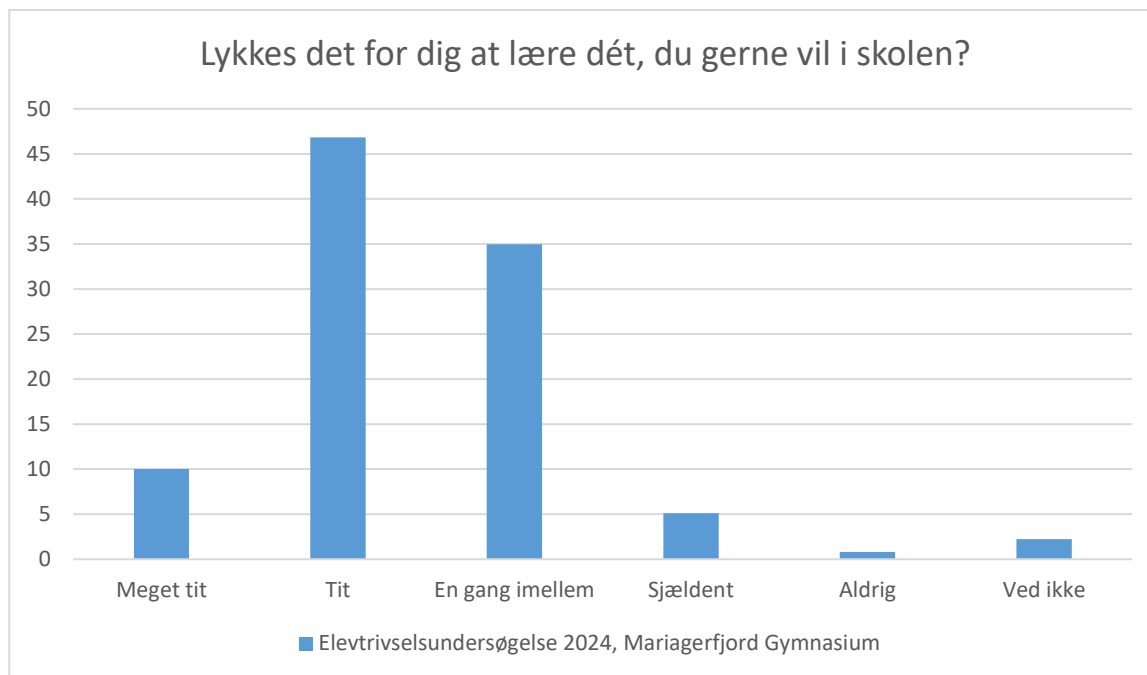

Elevtrivselsundersøgelse, Mariagerfjord Gymnasium 2024

Elevtrivselsundersøgelse 2024, Mariagerfjord Gymnasium; Gennemsnit: 3.6, spredning: 0.8

Svarmulighed	Elevtrivselsundersøgelse 2024, Mariagerfjord Gymnasium: Antal	Elevtrivselsundersøgelse 2024, Mariagerfjord Gymnasium: Andel (%)
Ikke besvaret	1	-
Meget tit	49	10
Tit	229	47
En gang imellem	171	35
Sjældent	25	5
Aldrig	4	1
Ved ikke	11	2
Total	489	-