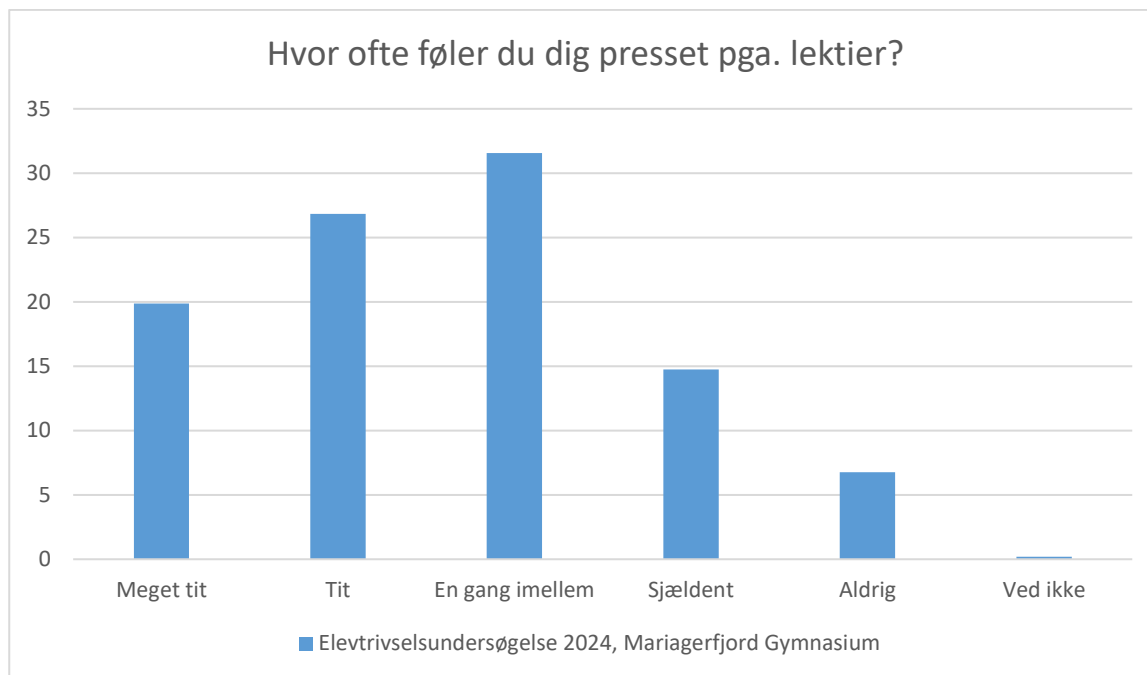

Elevtrivselsundersøgelse, Mariagerfjord Gymnasium 2024

Elevtrivselsundersøgelse 2024, Mariagerfjord Gymnasium; Gennemsnit: 2.6, spredning: 1.2

Svarmulighed	Elevtrivselsundersøgelse Mariagerfjord Gymnasium: Antal	2024, Elevtrivselsundersøgelse Mariagerfjord Gymnasium: Andel (%)
Ikke besvaret	2	-
Meget tit	97	20
Tit	131	27
En gang imellem	154	32
Sjældent	72	15
Aldrig	33	7
Ved ikke	1	0
Total	488	-