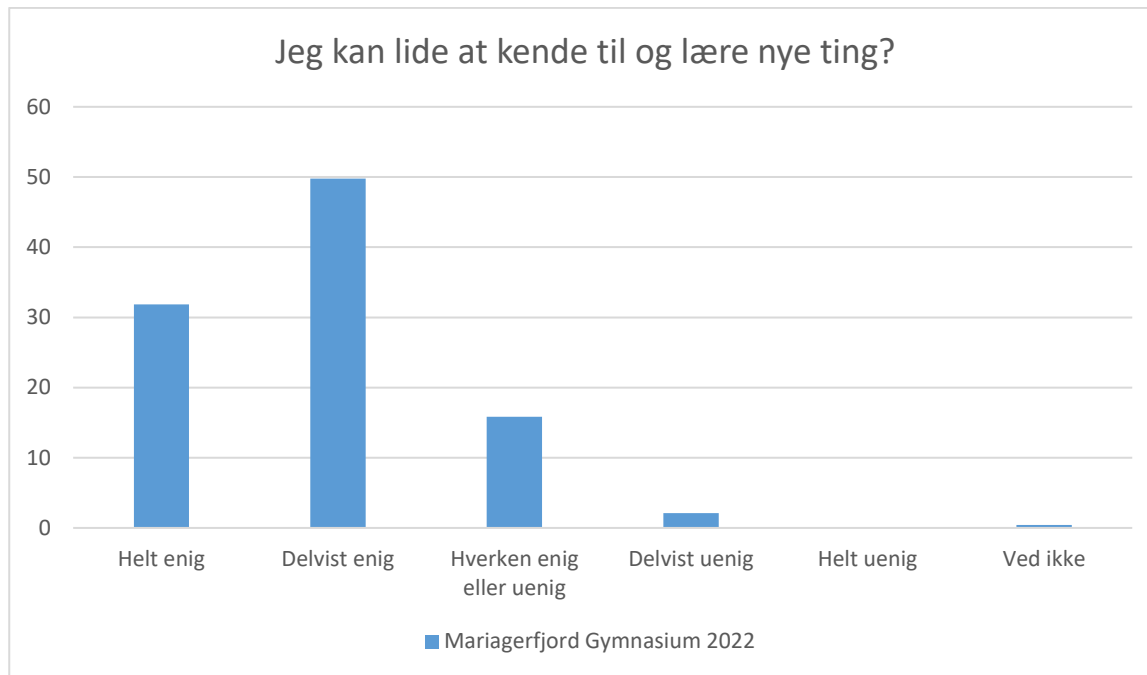

Elevtrivselsundersøgelse, Mariagerfjord Gymnasium 2022

Mariagerfjord Gymnasium 2022; Gennemsnit: 4,1, spredning: 0,7

Svarmulighed	Mariagerfjord Gymnasium 2022: Antal	Mariagerfjord Gymnasium 2022: Andel (%)
Ikke besvaret	1	-
Helt enig	151	32
Delvist enig	236	50
Hverken enig eller uenig	75	16
Delvist uenig	10	2
Helt uenig	0	0
Ved ikke	2	0
Total	474	-