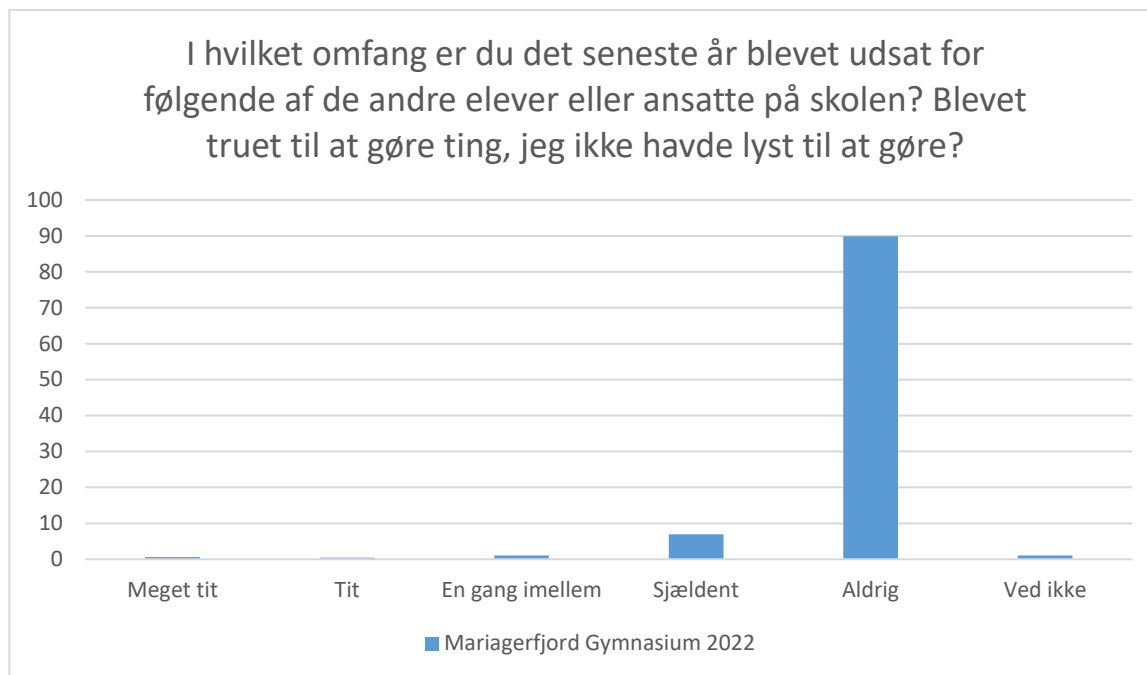

Elevtrivselsundersøgelse, Mariagerfjord Gymnasium 2022

Mariagerfjord Gymnasium 2022; Gennemsnit: 4,9, spredning: 0,5

Svarmulighed	Mariagerfjord Gymnasium 2022: Antal	Mariagerfjord Gymnasium 2022: Andel (%)
Ikke besvaret	1	-
Meget tit	3	1
Tit	2	0
En gang imellem	5	1
Sjældent	33	7
Aldrig	426	90
Ved ikke	5	1
Total	474	-