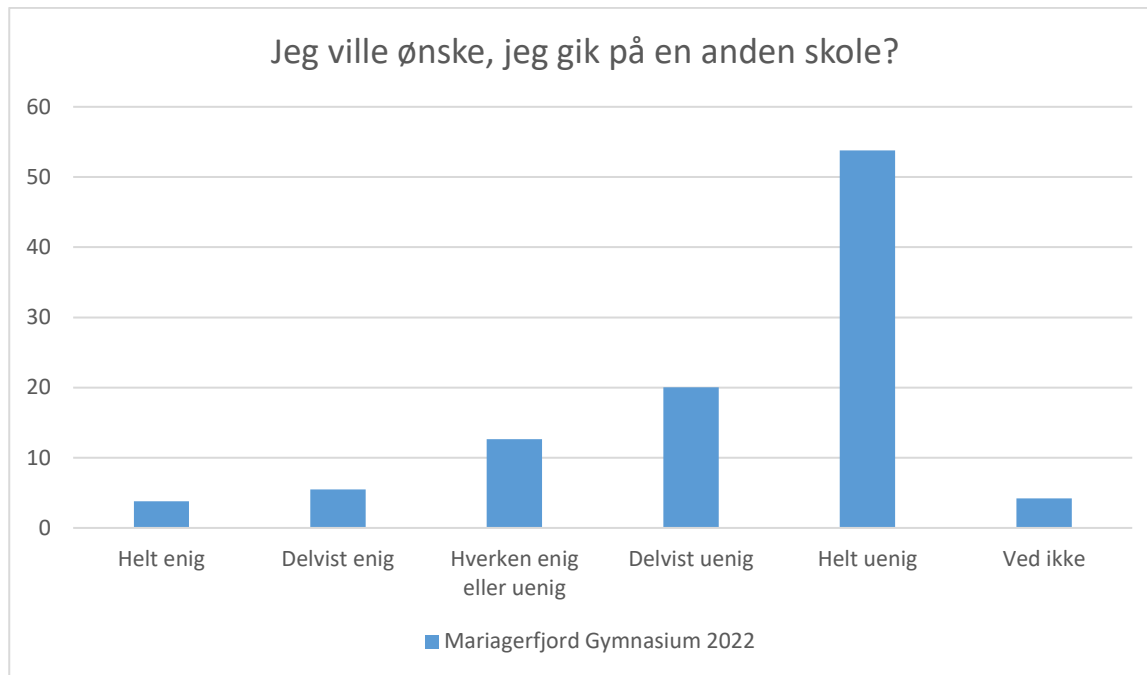

Elevtrivselsundersøgelse, Mariagerfjord Gymnasium 2022

Mariagerfjord Gymnasium 2022; Gennemsnit: 4,2, spredning: 1,1

Svarmulighed	Mariagerfjord Gymnasium 2022: Antal	Mariagerfjord Gymnasium 2022: Andel (%)
Ikke besvaret	1	-
Helt enig	18	4
Delvist enig	26	5
Hverken enig eller uenig	60	13
Delvist uenig	95	20
Helt uenig	255	54
Ved ikke	20	4
Total	474	-