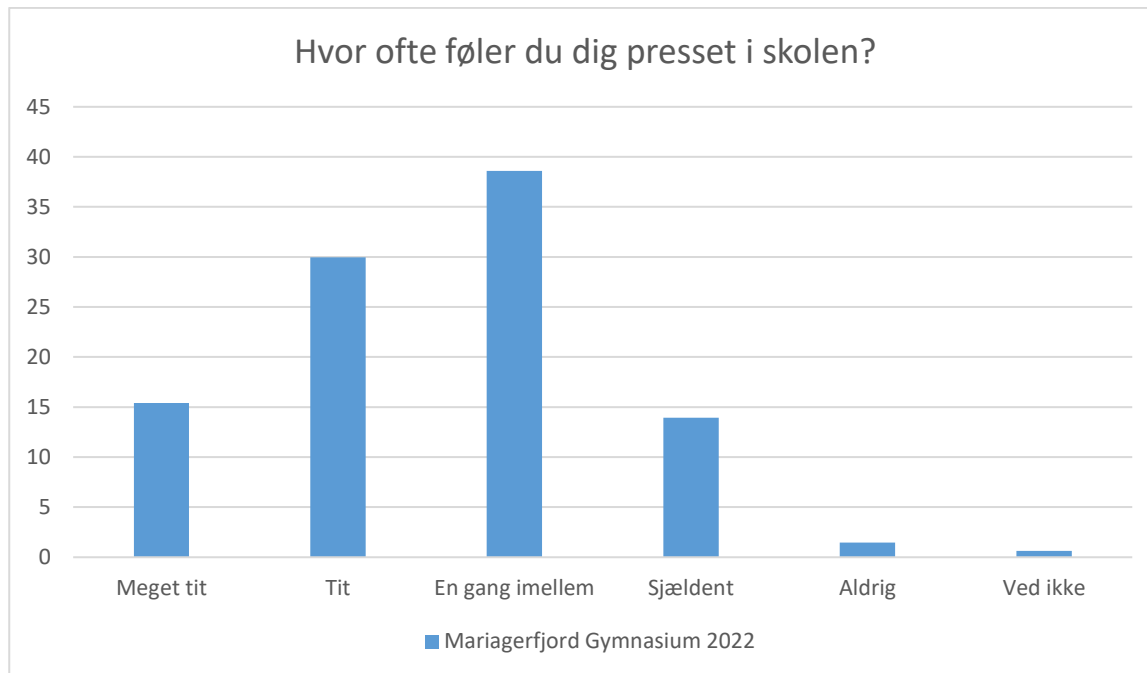

Elevtrivselsundersøgelse, Mariagerfjord Gymnasium 2022

Mariagerfjord Gymnasium 2022; Gennemsnit: 2,6, spredning: 1

Svarmulighed	Mariagerfjord Gymnasium 2022: Antal	Mariagerfjord Gymnasium 2022: Andel (%)
Ikke besvaret	1	-
Meget tit	73	15
Tit	142	30
En gang imellem	183	39
Sjældent	66	14
Aldrig	7	1
Ved ikke	3	1
Total	474	-