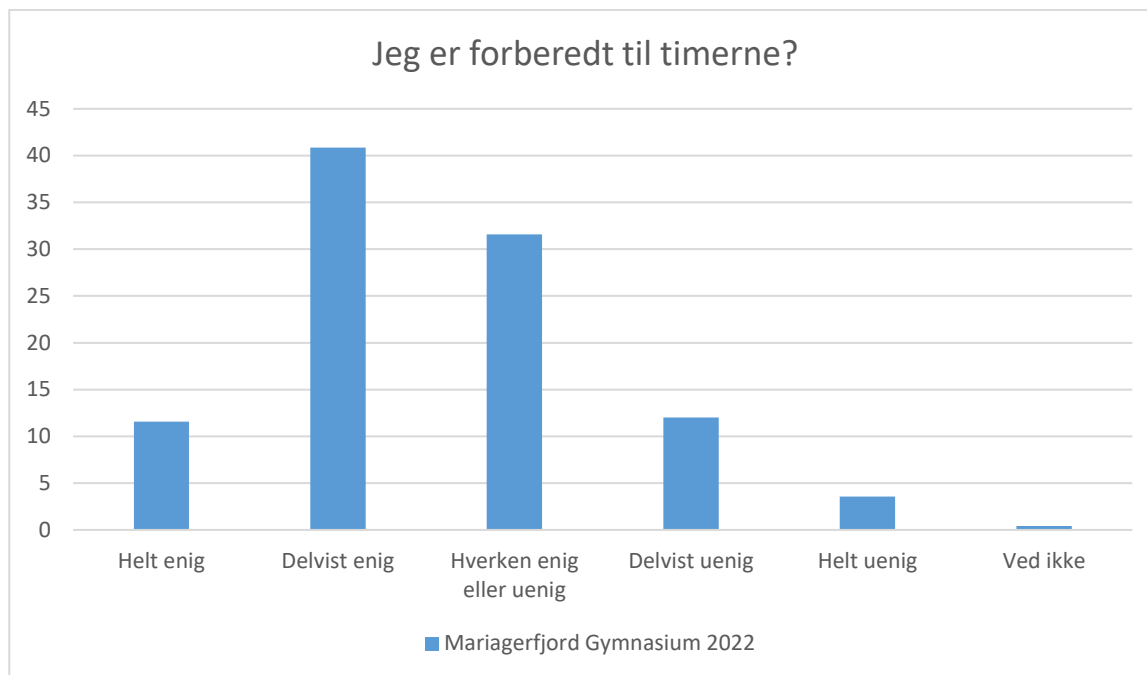

Elevtrivselsundersøgelse, Mariagerfjord Gymnasium 2022

Mariagerfjord Gymnasium 2022; Gennemsnit: 3,5, spredning: 1

Svarmulighed	Mariagerfjord Gymnasium 2022: Antal	Mariagerfjord Gymnasium 2022: Andel (%)
Ikke besvaret	0	-
Helt enig	55	12
Delvist enig	194	41
Hverken enig eller uenig	150	32
Delvist uenig	57	12
Helt uenig	17	4
Ved ikke	2	0
Total	475	-