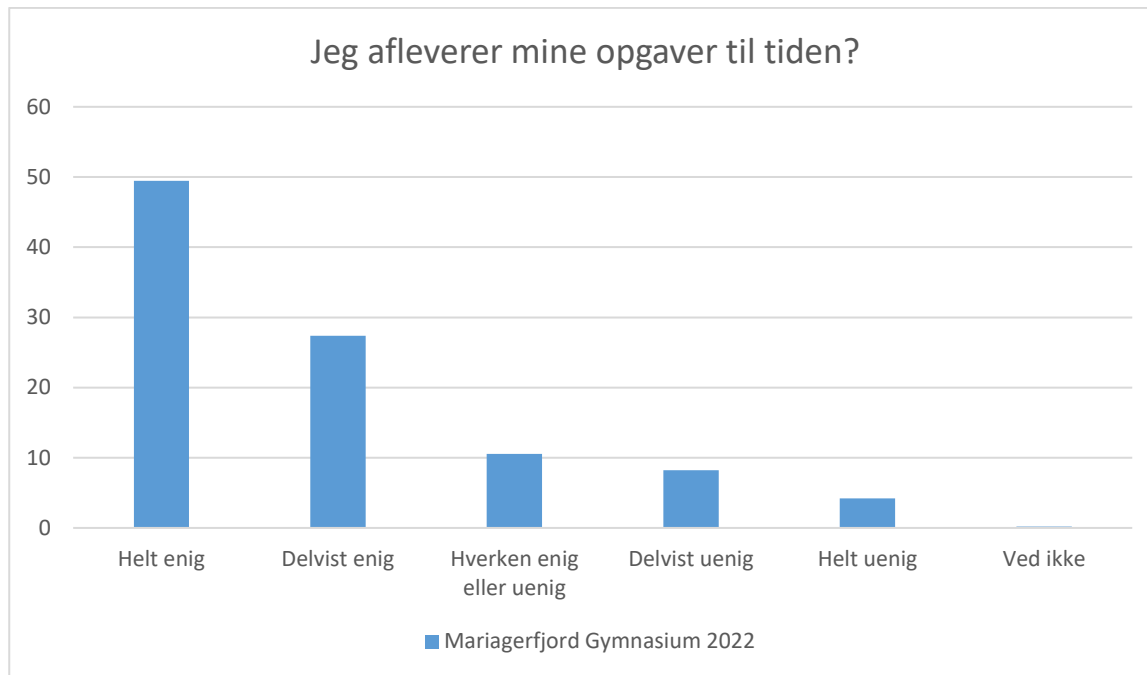

Elevtrivselsundersøgelse, Mariagerfjord Gymnasium 2022

Mariagerfjord Gymnasium 2022; Gennemsnit: 4,1, spredning: 1,1

Svarmulighed	Mariagerfjord Gymnasium 2022: Antal	Mariagerfjord Gymnasium 2022: Andel (%)
Ikke besvaret	0	-
Helt enig	235	49
Delvist enig	130	27
Hverken enig eller uenig	50	11
Delvist uenig	39	8
Helt uenig	20	4
Ved ikke	1	0
Total	475	-