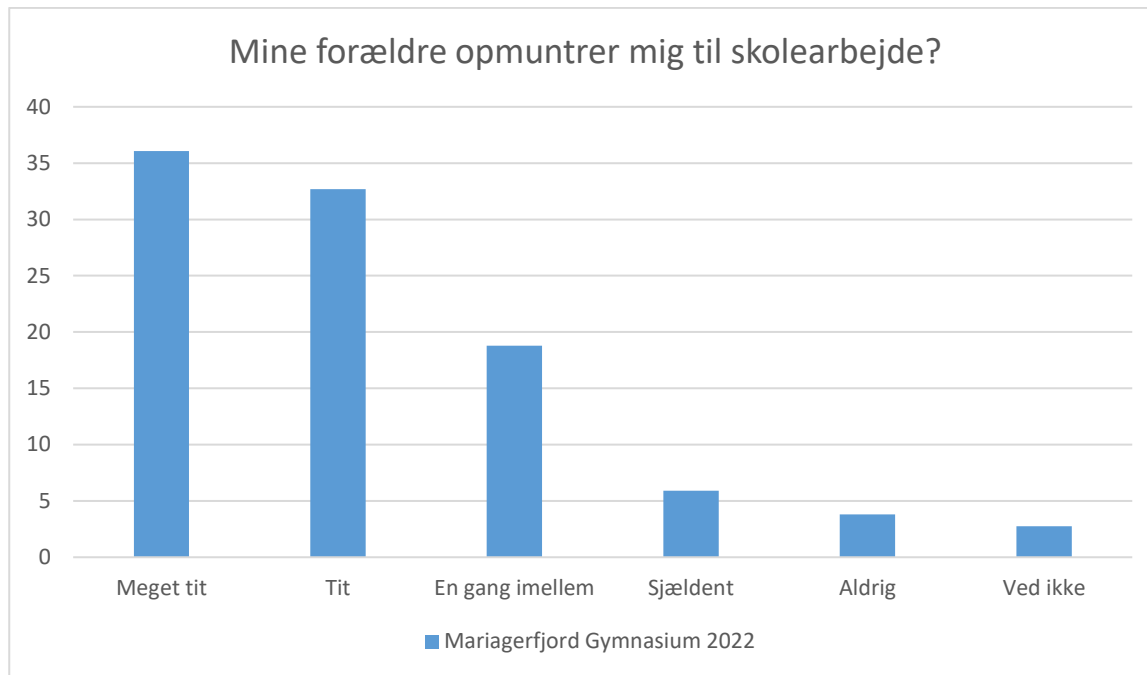

Elevtrivselsundersøgelse, Mariagerfjord Gymnasium 2022

Mariagerfjord Gymnasium 2022; Gennemsnit: 3,9, spredning: 1,1

Svarmulighed	Mariagerfjord Gymnasium 2022: Antal	Mariagerfjord Gymnasium 2022: Andel (%)
Ikke besvaret	1	-
Meget tit	171	36
Tit	155	33
En gang imellem	89	19
Sjældent	28	6
Aldrig	18	4
Ved ikke	13	3
Total	474	-