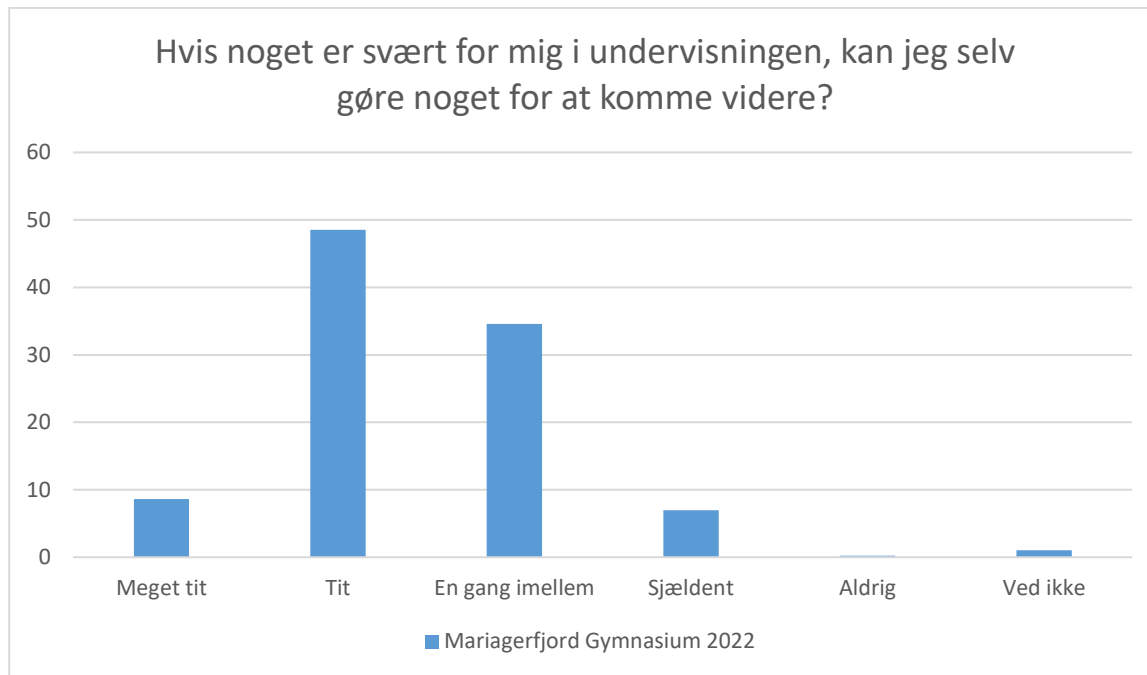

Elevtrivselsundersøgelse, Mariagerfjord Gymnasium 2022

Mariagerfjord Gymnasium 2022; Gennemsnit: 3,6, spredning: 0,8

Svarmulighed	Mariagerfjord Gymnasium 2022: Antal	Mariagerfjord Gymnasium 2022: Andel (%)
Ikke besvaret	1	-
Meget tit	41	9
Tit	230	49
En gang imellem	164	35
Sjældent	33	7
Aldrig	1	0
Ved ikke	5	1
Total	474	-