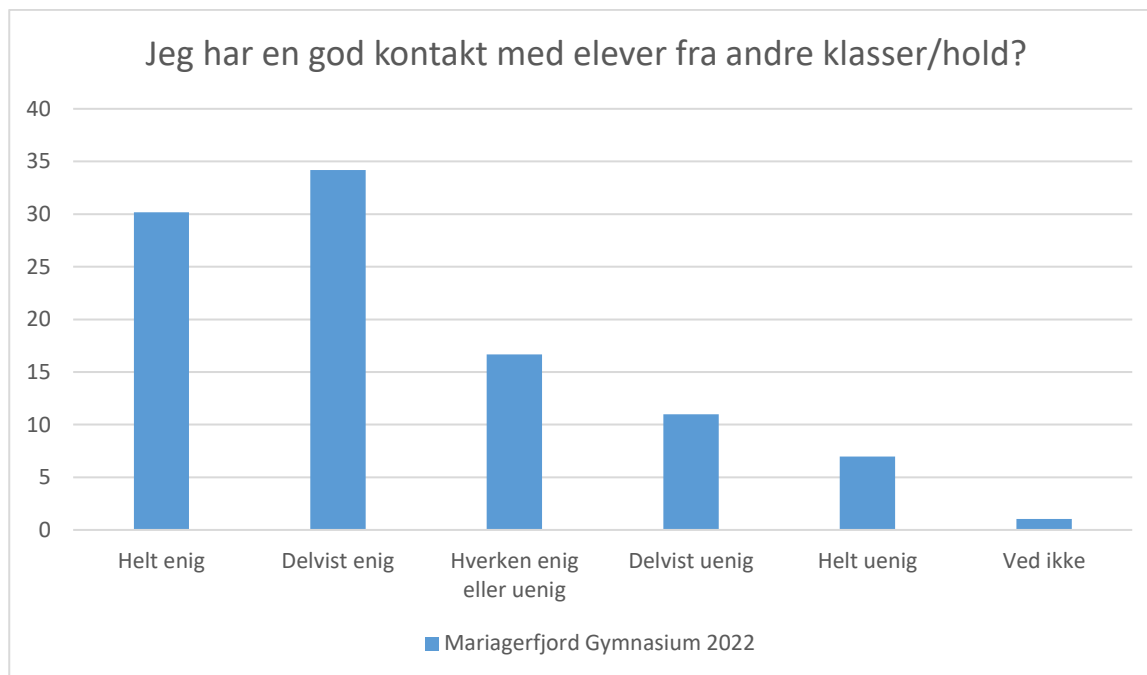

Elevtrivselsundersøgelse, Mariagerfjord Gymnasium 2022

Mariagerfjord Gymnasium 2022; Gennemsnit: 3,7, spredning: 1,2

Svarmulighed	Mariagerfjord Gymnasium 2022: Antal	Mariagerfjord Gymnasium 2022: Andel (%)
Ikke besvaret	1	-
Helt enig	143	30
Delvist enig	162	34
Hverken enig eller uenig	79	17
Delvist uenig	52	11
Helt uenig	33	7
Ved ikke	5	1
Total	474	-