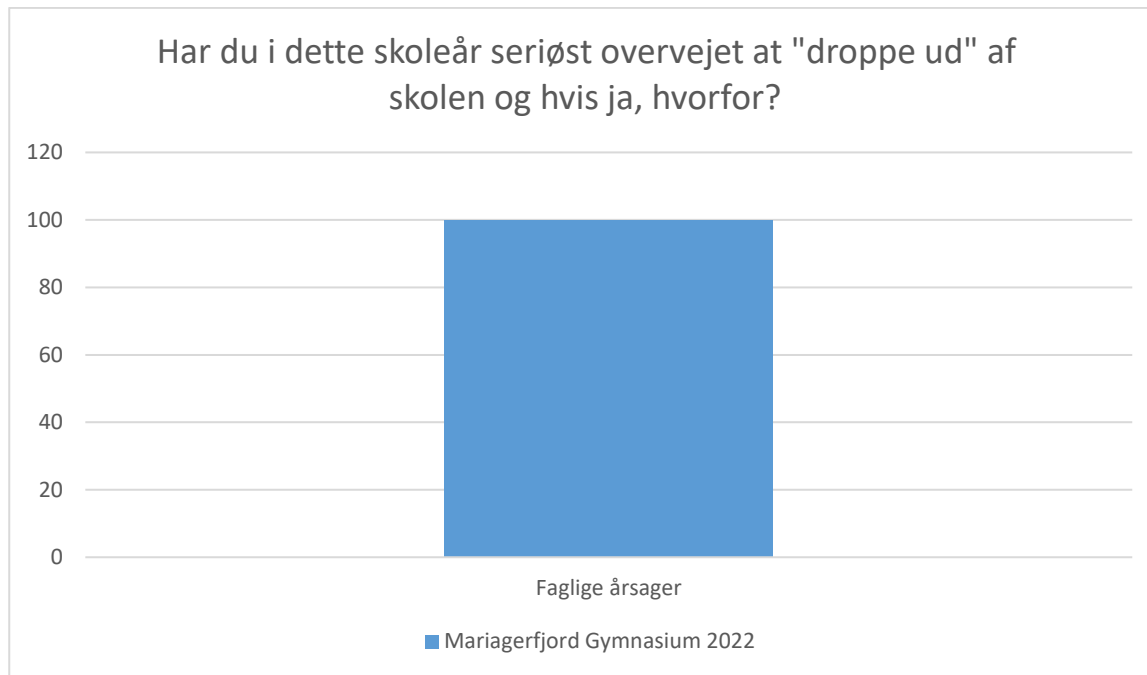

Elevtrivselsundersøgelse, Mariagerfjord Gymnasium 2022

Mariagerfjord Gymnasium 2022; Gennemsnit og spredning kan ikke beregnes.

Svarmulighed	Mariagerfjord Gymnasium 2022: Antal	Mariagerfjord Gymnasium 2022: Andel (%)
Ikke besvaret	399	-
Faglige årsager	76	100
Total	76	-