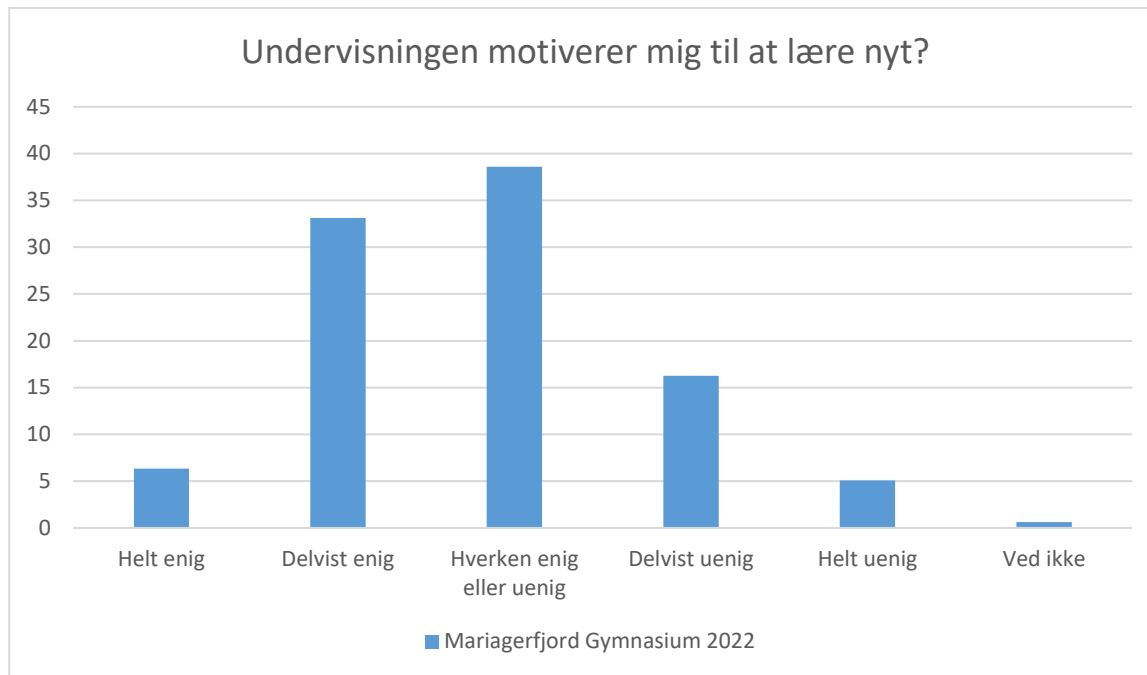

Elevtrivselsundersøgelse, Mariagerfjord Gymnasium 2022

Mariagerfjord Gymnasium 2022; Gennemsnit: 3,2, spredning: 1

Svarmulighed	Mariagerfjord Gymnasium 2022: Antal	Mariagerfjord Gymnasium 2022: Andel (%)
Ikke besvaret	1	-
Helt enig	30	6
Delvist enig	157	33
Hverken enig eller uenig	183	39
Delvist uenig	77	16
Helt uenig	24	5
Ved ikke	3	1
Total	474	-