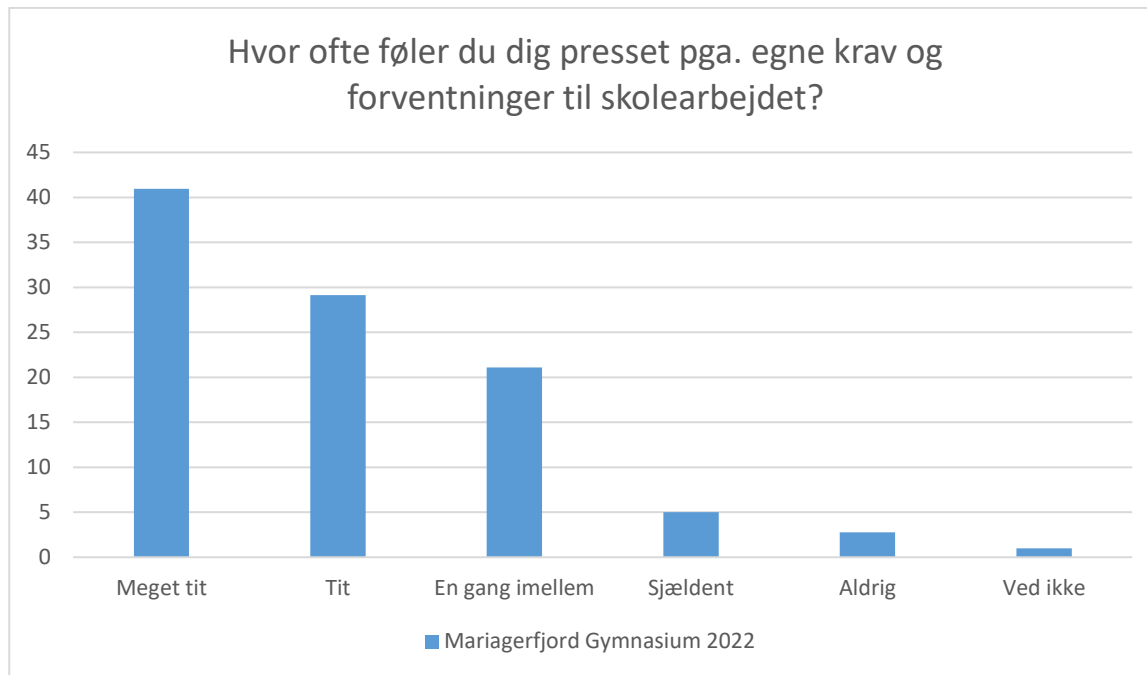

Elevtrivselsundersøgelse, Mariagerfjord Gymnasium 2022

Mariagerfjord Gymnasium 2022; Gennemsnit: 2, spredning: 1

Svarmulighed	Mariagerfjord Gymnasium 2022: Antal	Mariagerfjord Gymnasium 2022: Andel (%)
Ikke besvaret	77	-
Meget tit	163	41
Tit	116	29
En gang imellem	84	21
Sjældent	20	5
Aldrig	11	3
Ved ikke	4	1
Total	398	-