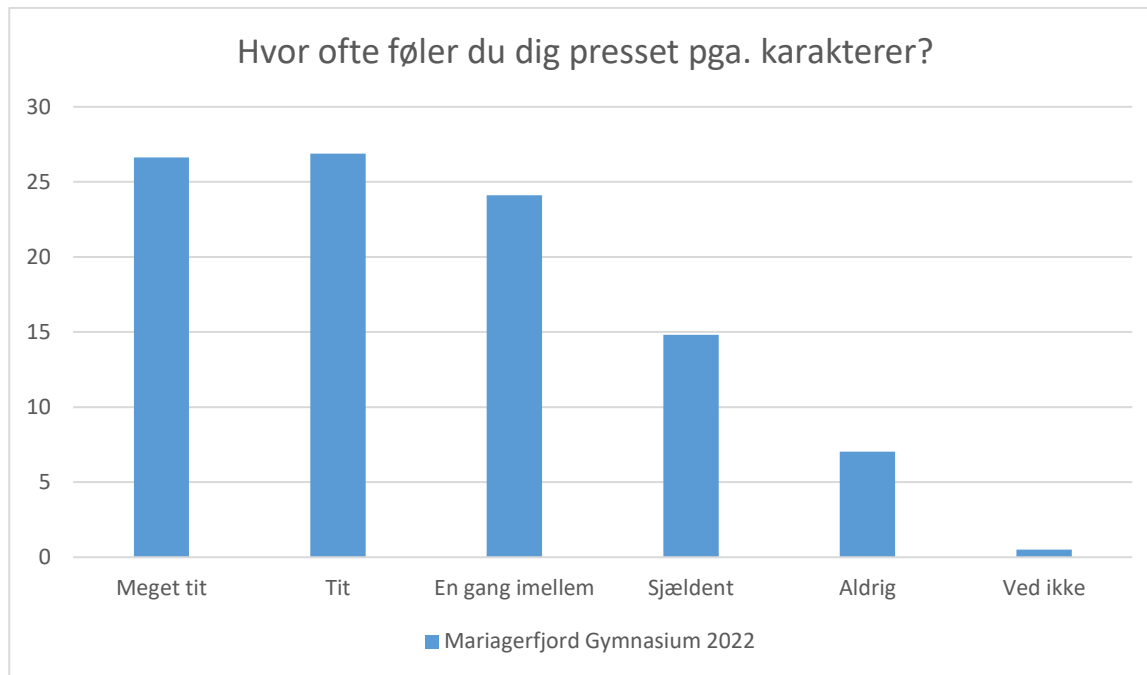

Elevtrivselsundersøgelse, Mariagerfjord Gymnasium 2022

Mariagerfjord Gymnasium 2022; Gennemsnit: 2,5, spredning: 1,2

Svarmulighed	Mariagerfjord Gymnasium 2022: Antal	Mariagerfjord Gymnasium 2022: Andel (%)
Ikke besvaret	77	-
Meget tit	106	27
Tit	107	27
En gang imellem	96	24
Sjældent	59	15
Aldrig	28	7
Ved ikke	2	1
Total	398	-