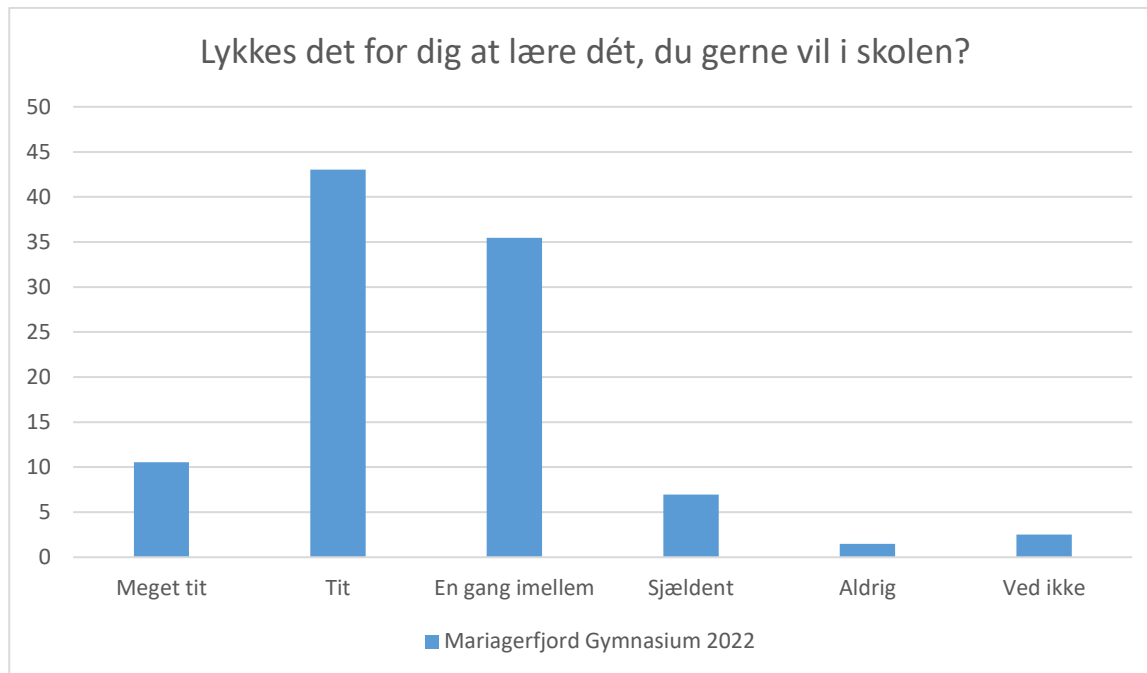

Elevtrivselsundersøgelse, Mariagerfjord Gymnasium 2022

Mariagerfjord Gymnasium 2022; Gennemsnit: 3,6, spredning: 0,8

Svarmulighed	Mariagerfjord Gymnasium 2022: Antal	Mariagerfjord Gymnasium 2022: Andel (%)
Ikke besvaret	1	-
Meget tit	50	11
Tit	204	43
En gang imellem	168	35
Sjældent	33	7
Aldrig	7	1
Ved ikke	12	3
Total	474	-