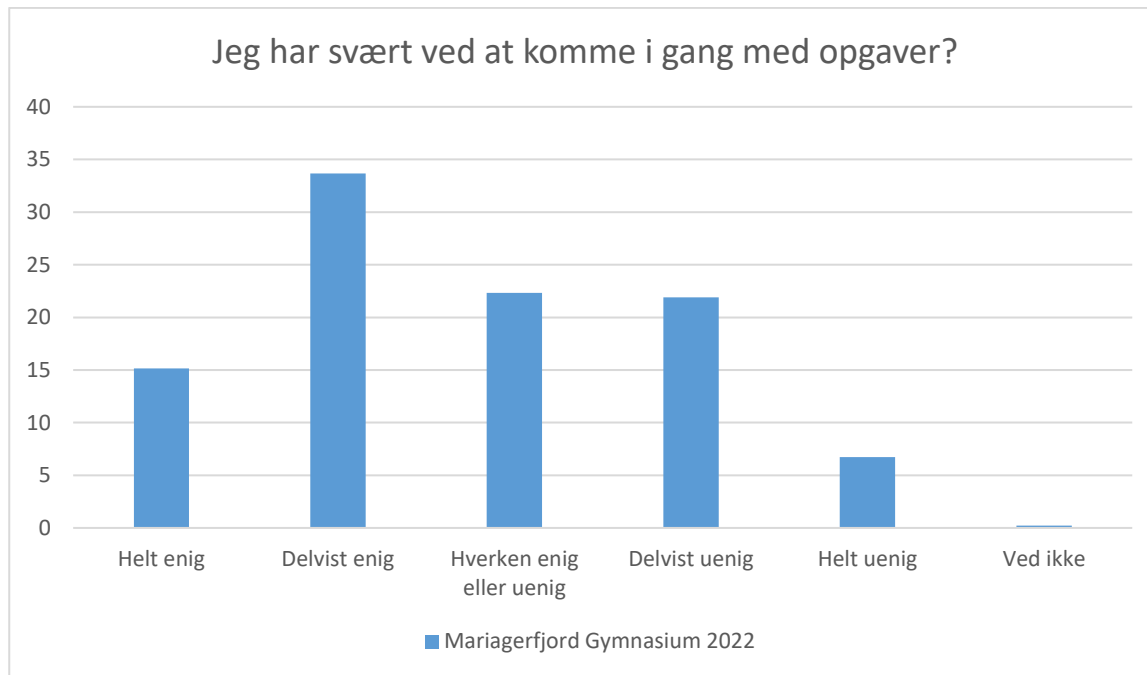

Elevtrivselsundersøgelse, Mariagerfjord Gymnasium 2022

Mariagerfjord Gymnasium 2022; Gennemsnit: 2,7, spredning: 1,2

Svarmulighed	Mariagerfjord Gymnasium 2022: Antal	Mariagerfjord Gymnasium 2022: Andel (%)
Ikke besvaret	0	-
Helt enig	72	15
Delvist enig	160	34
Hverken enig eller uenig	106	22
Delvist uenig	104	22
Helt uenig	32	7
Ved ikke	1	0
Total	475	-