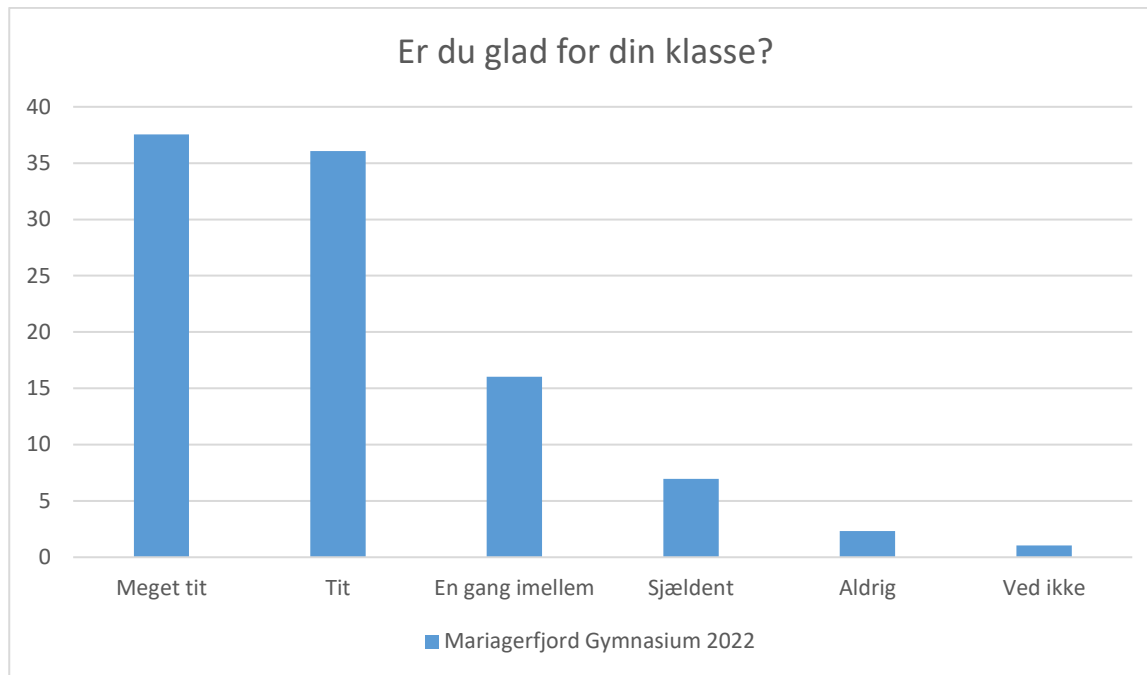

Elevtrivselsundersøgelse, Mariagerfjord Gymnasium 2022

Mariagerfjord Gymnasium 2022; Gennemsnit: 4, spredning: 1

Svarmulighed	Mariagerfjord Gymnasium 2022: Antal	Mariagerfjord Gymnasium 2022: Andel (%)
Ikke besvaret	1	-
Meget tit	178	38
Tit	171	36
En gang imellem	76	16
Sjældent	33	7
Aldrig	11	2
Ved ikke	5	1
Total	474	-