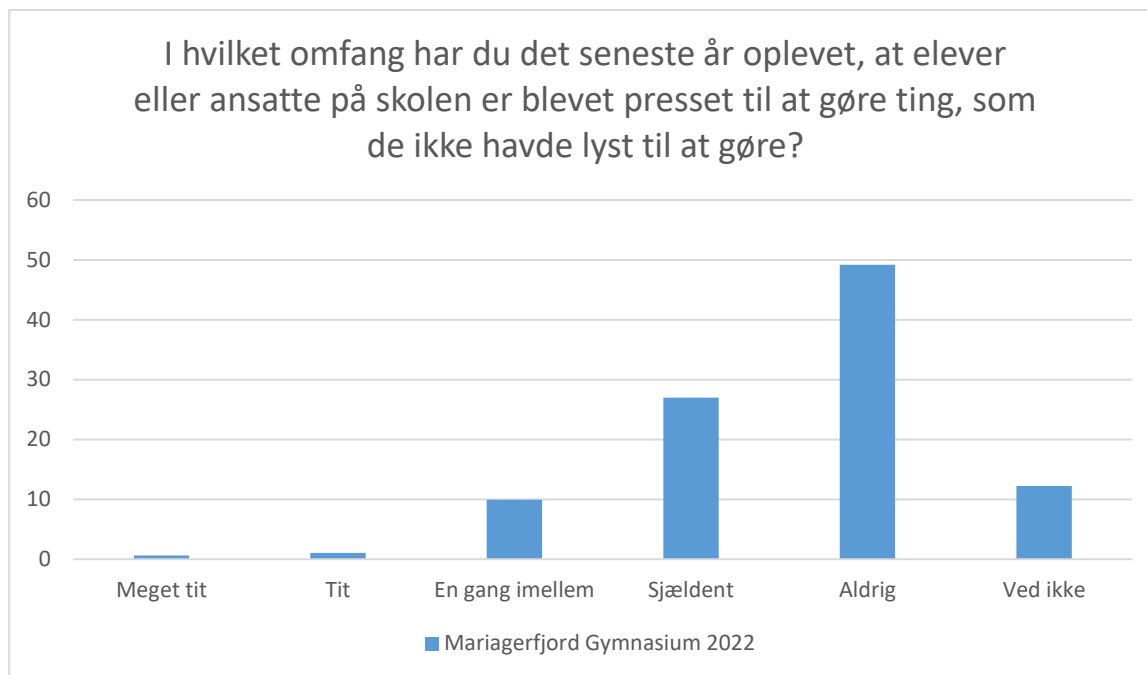

Elevtrivselsundersøgelse, Mariagerfjord Gymnasium 2022

Mariagerfjord Gymnasium 2022; Gennemsnit: 4,4, spredning: 0,8

Svarmulighed	Mariagerfjord Gymnasium 2022: Antal	Mariagerfjord Gymnasium 2022: Andel (%)
Ikke besvaret	1	-
Meget tit	3	1
Tit	5	1
En gang imellem	47	10
Sjældent	128	27
Aldrig	233	49
Ved ikke	58	12
Total	474	-