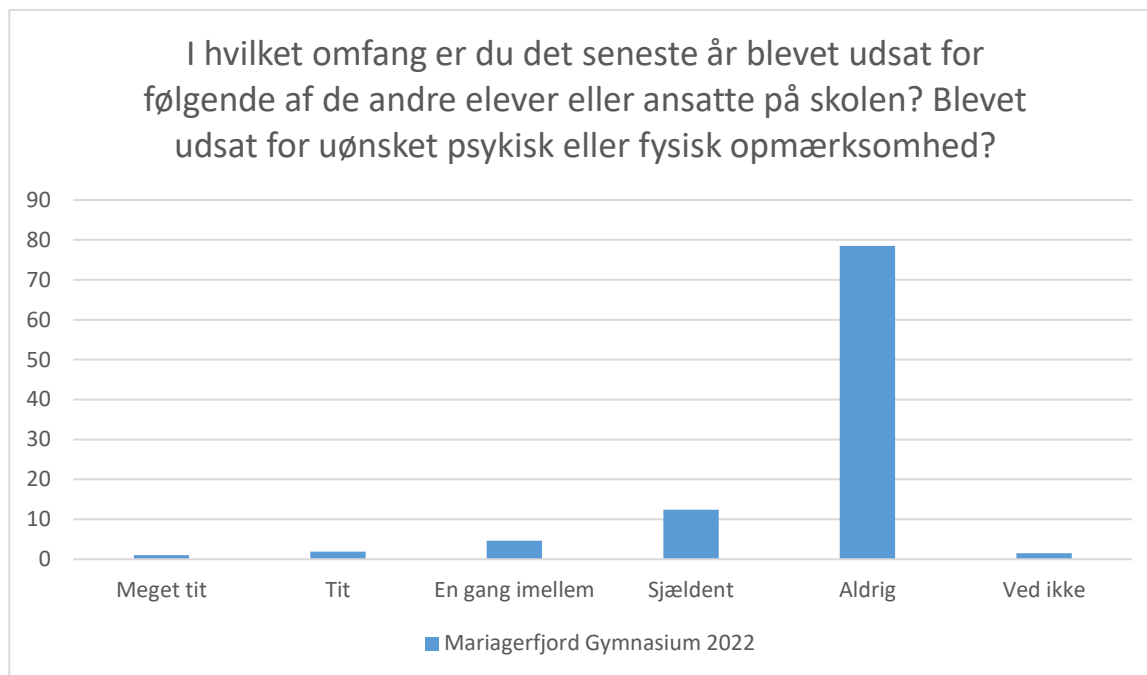

Elevtrivselsundersøgelse, Mariagerfjord Gymnasium 2022

Mariagerfjord Gymnasium 2022; Gennemsnit: 4,7, spredning: 0,7

Svarmulighed	Mariagerfjord Gymnasium 2022: Antal	Mariagerfjord Gymnasium 2022: Andel (%)
Ikke besvaret	1	-
Meget tit	5	1
Tit	9	2
En gang imellem	22	5
Sjældent	59	12
Aldrig	372	78
Ved ikke	7	1
Total	474	-