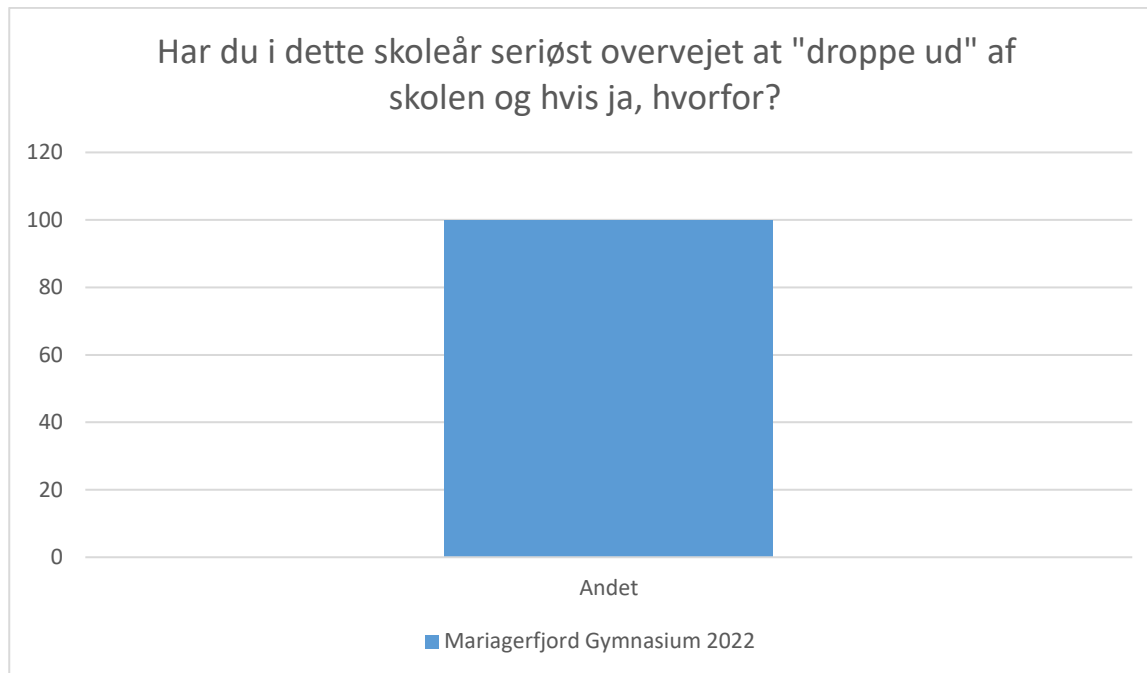

Elevtrivselsundersøgelse, Mariagerfjord Gymnasium 2022

Mariagerfjord Gymnasium 2022; Gennemsnit og spredning kan ikke beregnes.

Svarmulighed	Mariagerfjord Gymnasium 2022: Antal	Mariagerfjord Gymnasium 2022: Andel (%)
Ikke besvaret	439	-
Andet	36	100
Total	36	-