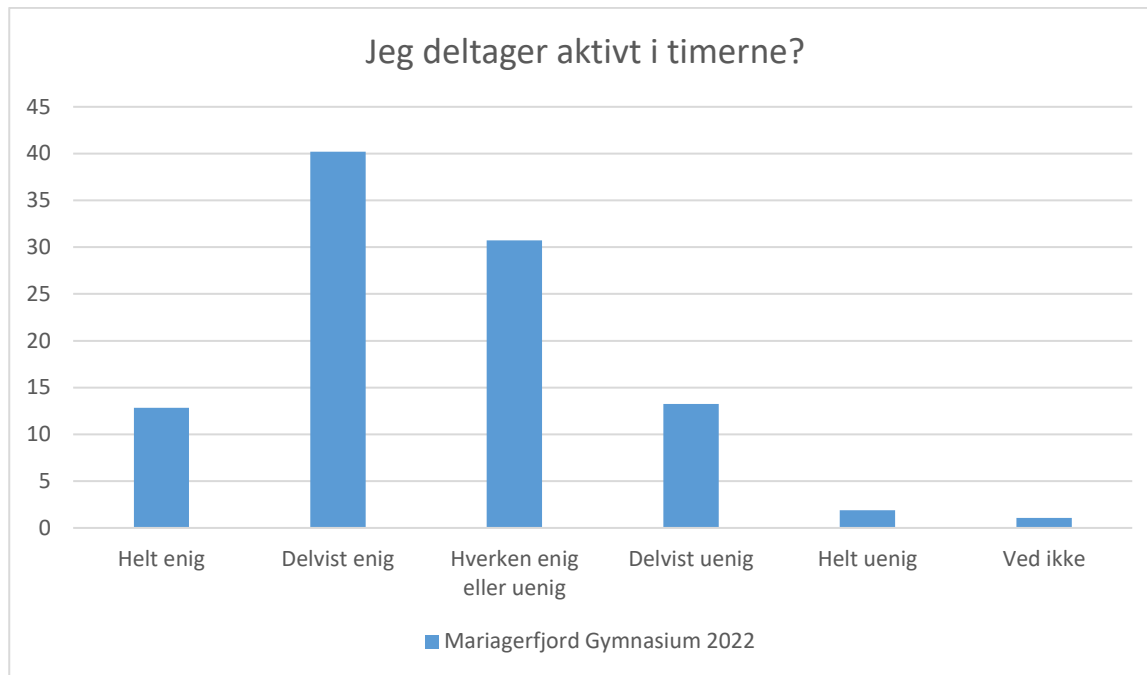

Elevtrivselsundersøgelse, Mariagerfjord Gymnasium 2022

Mariagerfjord Gymnasium 2022; Gennemsnit: 3,5, spredning: 0,9

Svarmulighed	Mariagerfjord Gymnasium 2022: Antal	Mariagerfjord Gymnasium 2022: Andel (%)
Ikke besvaret	0	-
Helt enig	61	13
Delvist enig	191	40
Hverken enig eller uenig	146	31
Delvist uenig	63	13
Helt uenig	9	2
Ved ikke	5	1
Total	475	-