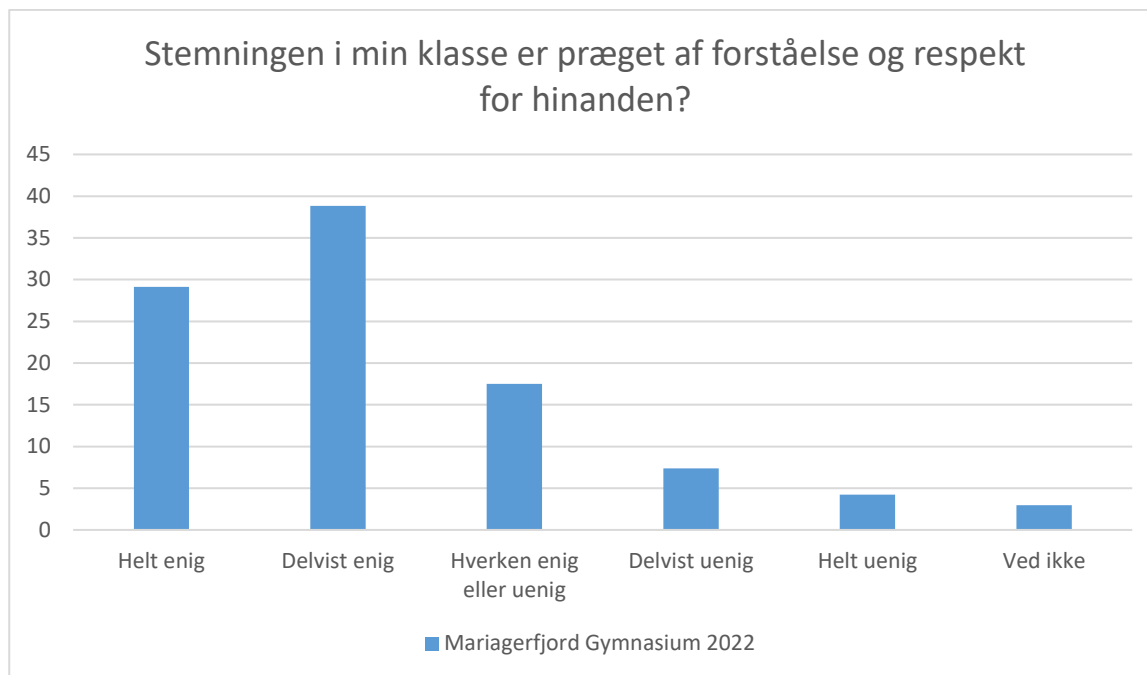

Elevtrivselsundersøgelse, Mariagerfjord Gymnasium 2022

Mariagerfjord Gymnasium 2022; Gennemsnit: 3,8, spredning: 1,1

Svarmulighed	Mariagerfjord Gymnasium 2022: Antal	Mariagerfjord Gymnasium 2022: Andel (%)
Ikke besvaret	1	-
Helt enig	138	29
Delvist enig	184	39
Hverken enig eller uenig	83	18
Delvist uenig	35	7
Helt uenig	20	4
Ved ikke	14	3
Total	474	-