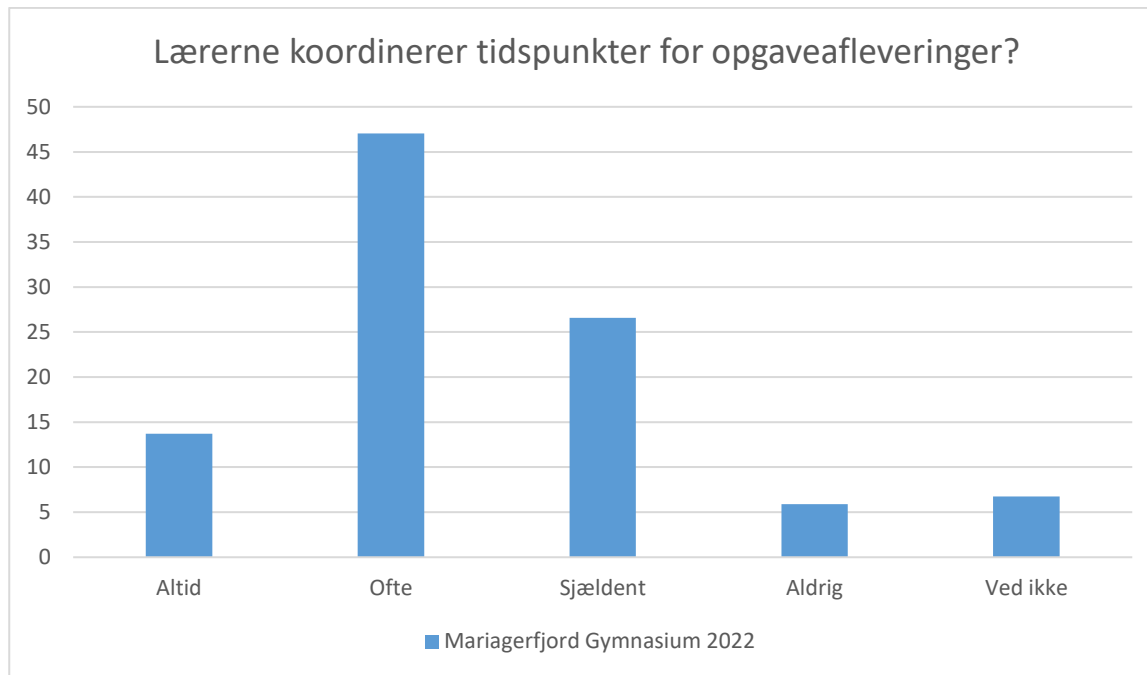

Elevertrivselsundersøgelse, Mariagerfjord Gymnasium 2022

Mariagerfjord Gymnasium 2022; Gennemsnit: 2,7, spredning: 0,8

Svarmulighed	Mariagerfjord Gymnasium 2022: Antal	Mariagerfjord Gymnasium 2022: Andel (%)
Ikke besvaret	1	-
Altid	65	14
Ofte	223	47
Sjældent	126	27
Aldrig	28	6
Ved ikke	32	7
Total	474	-