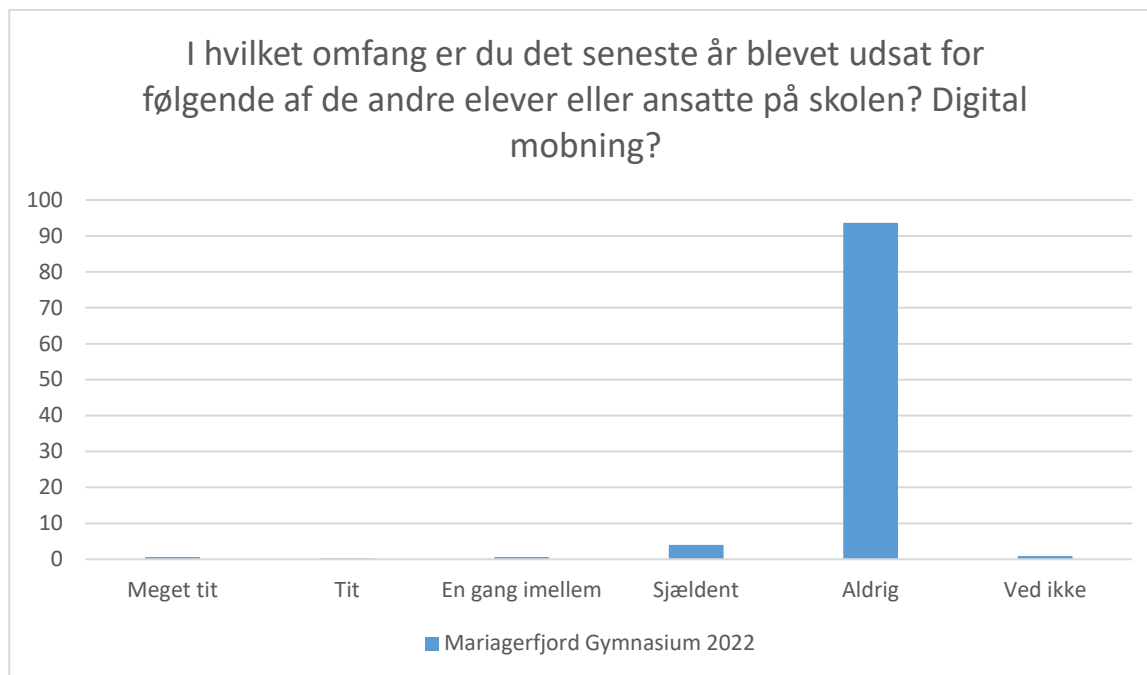

Elevtrivselsundersøgelse, Mariagerfjord Gymnasium 2022

Mariagerfjord Gymnasium 2022; Gennemsnit: 4,9, spredning: 0,4

Svarmulighed	Mariagerfjord Gymnasium 2022: Antal	Mariagerfjord Gymnasium 2022: Andel (%)
Ikke besvaret	1	-
Meget tit	3	1
Tit	1	0
En gang imellem	3	1
Sjældent	19	4
Aldrig	444	94
Ved ikke	4	1
Total	474	-