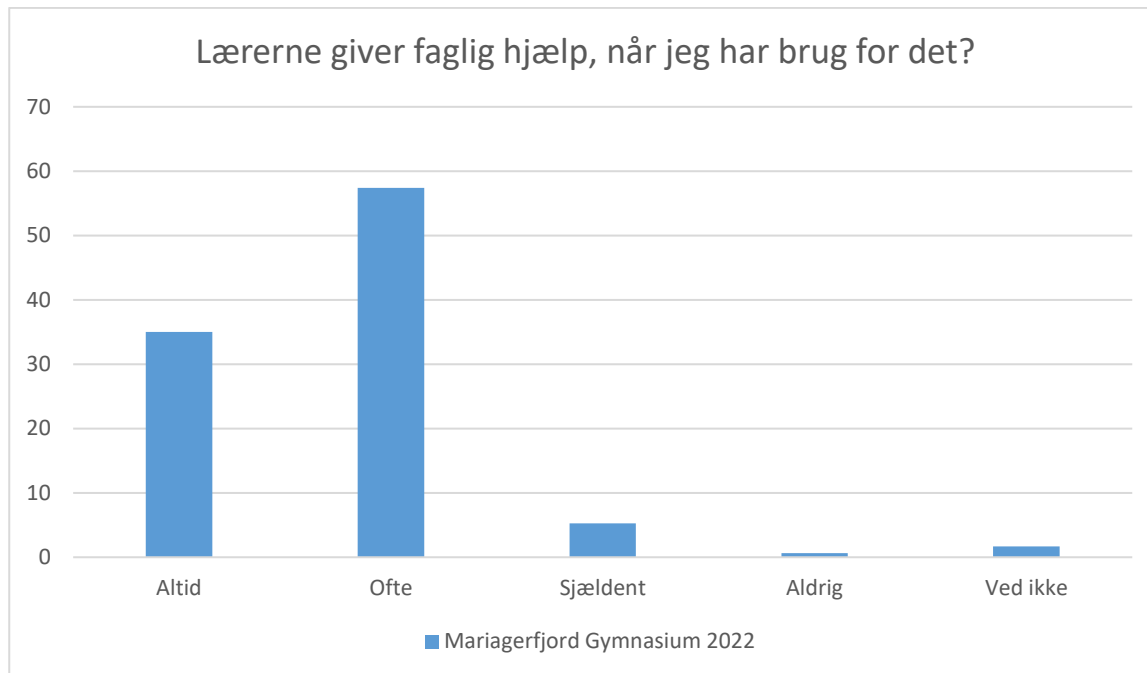

Elevtrivselsundersøgelse, Mariagerfjord Gymnasium 2022

Mariagerfjord Gymnasium 2022; Gennemsnit: 3,3, spredning: 0,6

Svarmulighed	Mariagerfjord Gymnasium 2022: Antal	Mariagerfjord Gymnasium 2022: Andel (%)
Ikke besvaret	1	-
Altid	166	35
Ofte	272	57
Sjældent	25	5
Aldrig	3	1
Ved ikke	8	2
Total	474	-