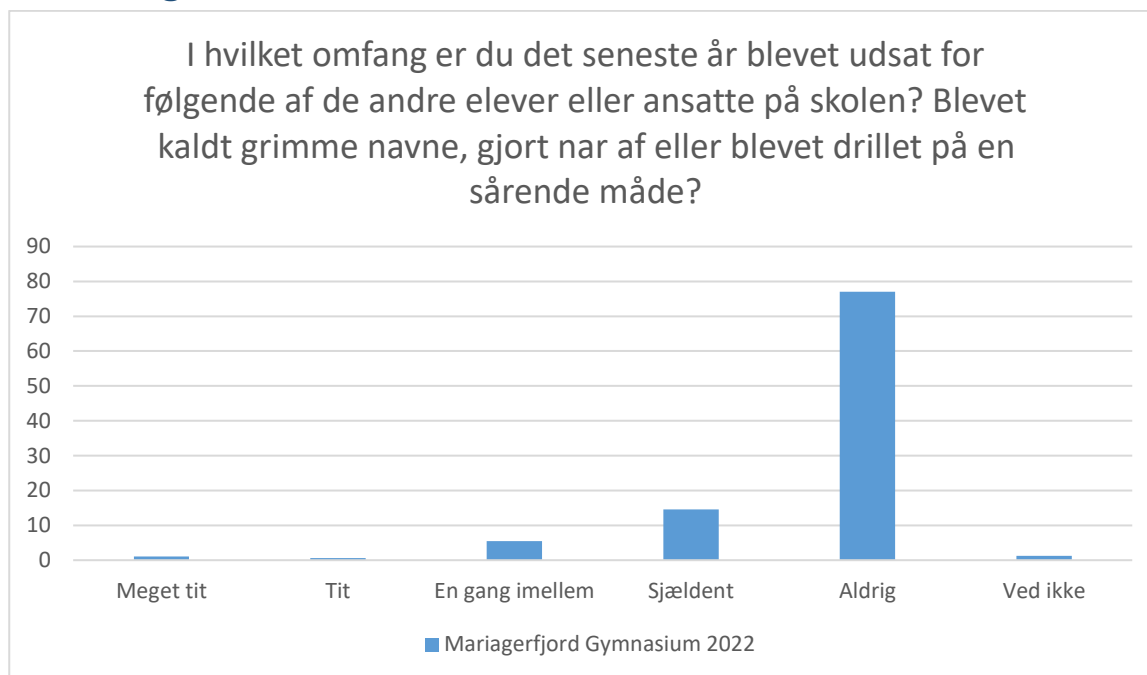

Mobning

Mariagerfjord Gymnasium 2022; Gennemsnit: 4,7, spredning: 0,7

Svarmulighed	Mariagerfjord Gymnasium 2022: Antal	Mariagerfjord Gymnasium 2022: Andel (%)
Ikke besvaret	1	-
Meget tit	5	1
Tit	3	1
En gang imellem	26	5
Sjældent	69	15
Aldrig	365	77
Ved ikke	6	1
Total	474	-