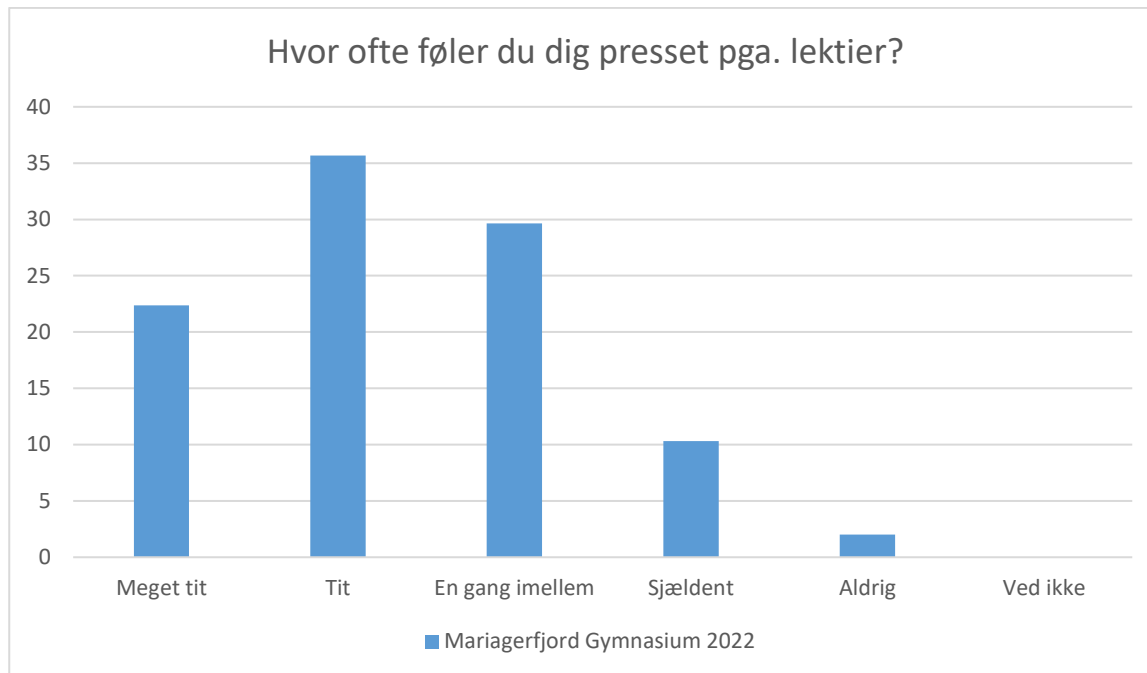

Elevtrivselsundersøgelse, Mariagerfjord Gymnasium 2022

Mariagerfjord Gymnasium 2022; Gennemsnit: 2,3, spredning: 1

Svarmulighed	Mariagerfjord Gymnasium 2022: Antal	Mariagerfjord Gymnasium 2022: Andel (%)
Ikke besvaret	77	-
Meget tit	89	22
Tit	142	36
En gang imellem	118	30
Sjældent	41	10
Aldrig	8	2
Ved ikke	0	0
Total	398	-