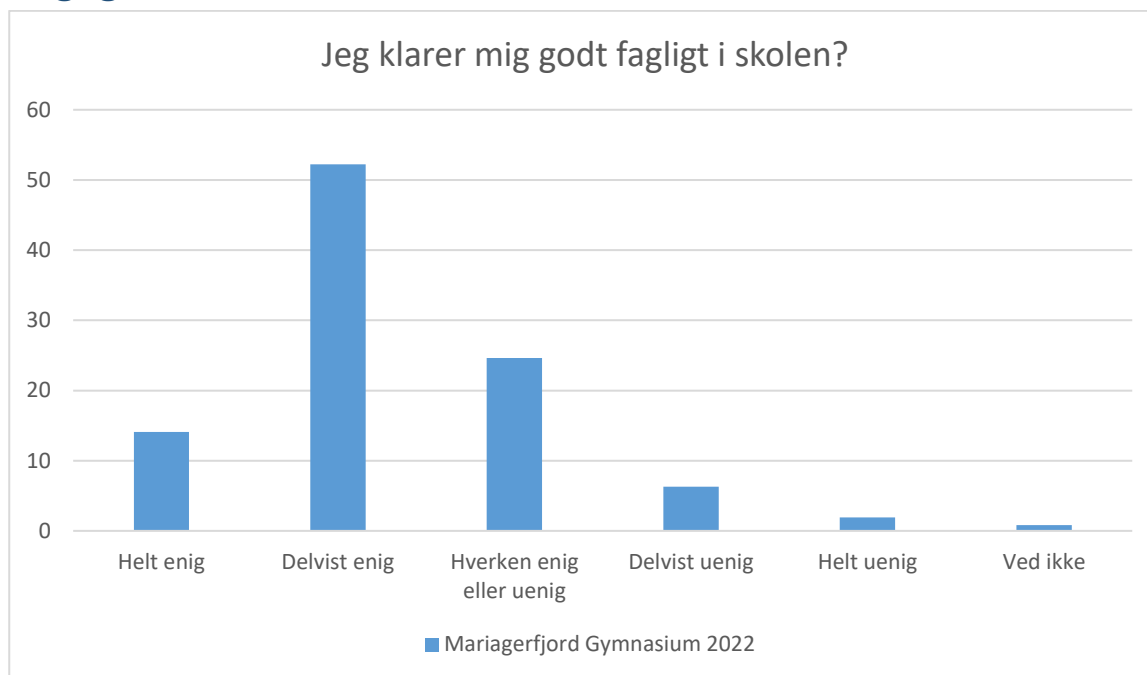

Elevtrivselsundersøgelse, Mariagerfjord Gymnasium 2022

Faglig individuel trivsel

Mariagerfjord Gymnasium 2022; Gennemsnit: 3,7, spredning: 0,9

Svarmulighed	Mariagerfjord Gymnasium 2022: Antal	Mariagerfjord Gymnasium 2022: Andel (%)
Ikke besvaret	0	-
Helt enig	67	14
Delvist enig	248	52
Hverken enig eller uenig	117	25
Delvist uenig	30	6
Helt uenig	9	2
Ved ikke	4	1
Total	475	-