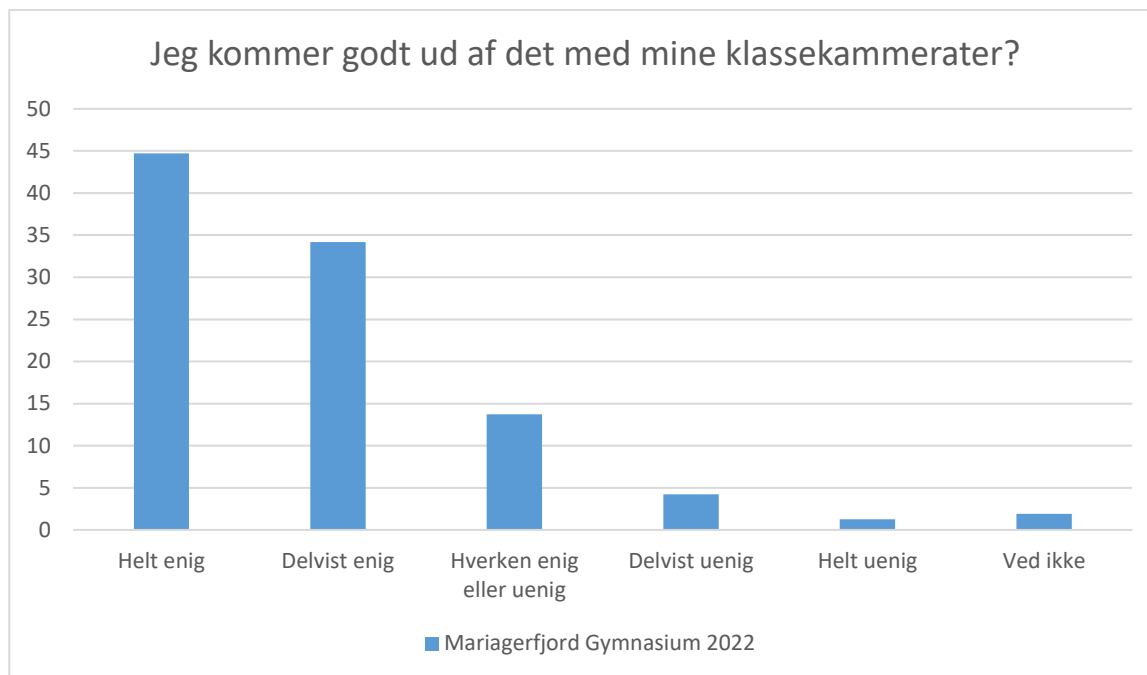

Elevtrivselsundersøgelse, Mariagerfjord Gymnasium 2022

Mariagerfjord Gymnasium 2022; Gennemsnit: 4,2, spredning: 0,9

Svarmulighed	Mariagerfjord Gymnasium 2022: Antal	Mariagerfjord Gymnasium 2022: Andel (%)
Ikke besvaret	1	-
Helt enig	212	45
Delvist enig	162	34
Hverken enig eller uenig	65	14
Delvist uenig	20	4
Helt uenig	6	1
Ved ikke	9	2
Total	474	-