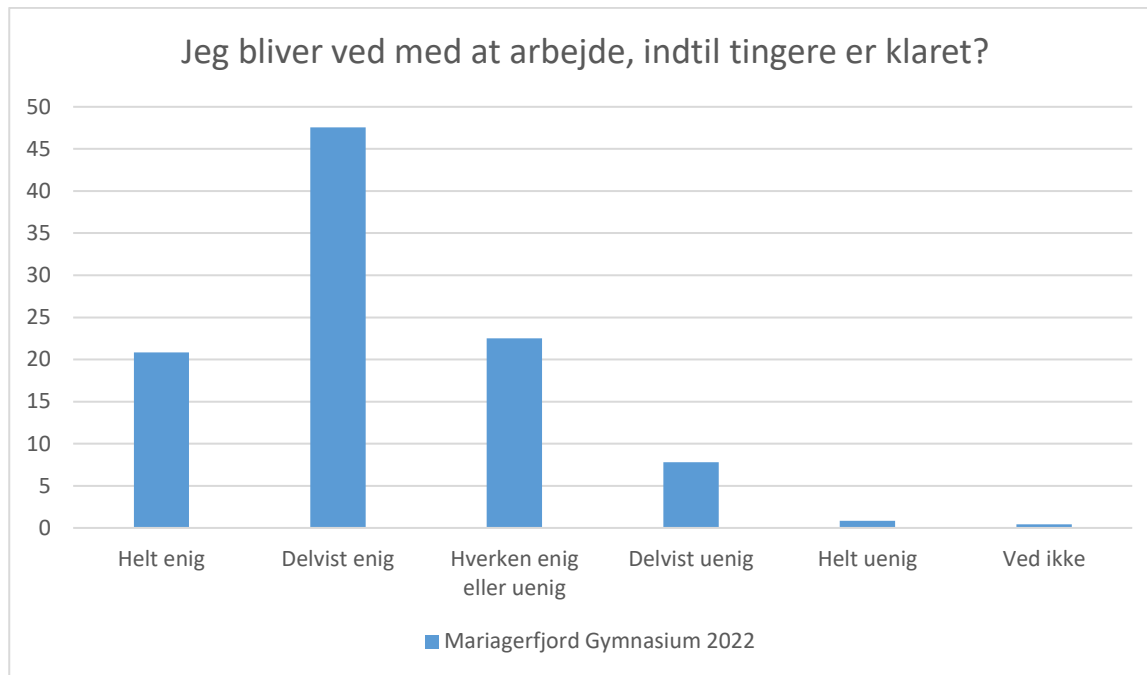

Elevtrivselsundersøgelse, Mariagerfjord Gymnasium 2022

Mariagerfjord Gymnasium 2022; Gennemsnit: 3,8, spredning: 0,9

Svarmulighed	Mariagerfjord Gymnasium 2022: Antal	Mariagerfjord Gymnasium 2022: Andel (%)
Ikke besvaret	0	-
Helt enig	99	21
Deltvist enig	226	48
Hverken enig eller uenig	107	23
Deltvist uenig	37	8
Helt uenig	4	1
Ved ikke	2	0
Total	475	-