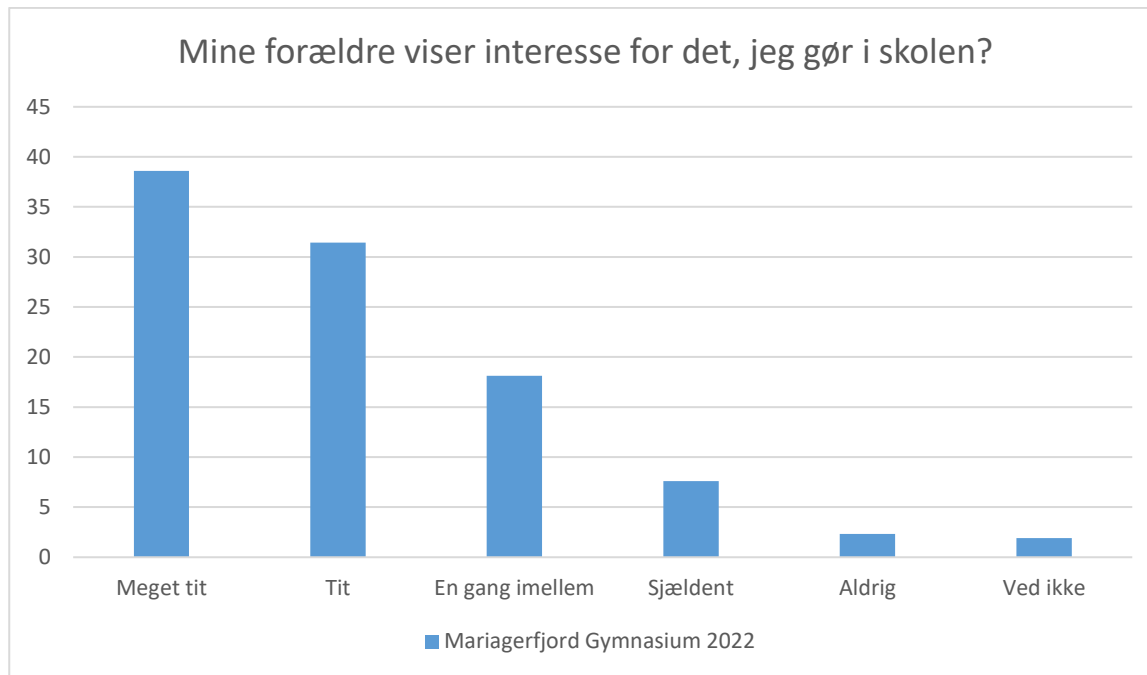

Elevtrivselsundersøgelse, Mariagerfjord Gymnasium 2022

Mariagerfjord Gymnasium 2022; Gennemsnit: 4, spredning: 1,1

Svarmulighed	Mariagerfjord Gymnasium 2022: Antal	Mariagerfjord Gymnasium 2022: Andel (%)
Ikke besvaret	1	-
Meget tit	183	39
Tit	149	31
En gang imellem	86	18
Sjældent	36	8
Aldrig	11	2
Ved ikke	9	2
Total	474	-