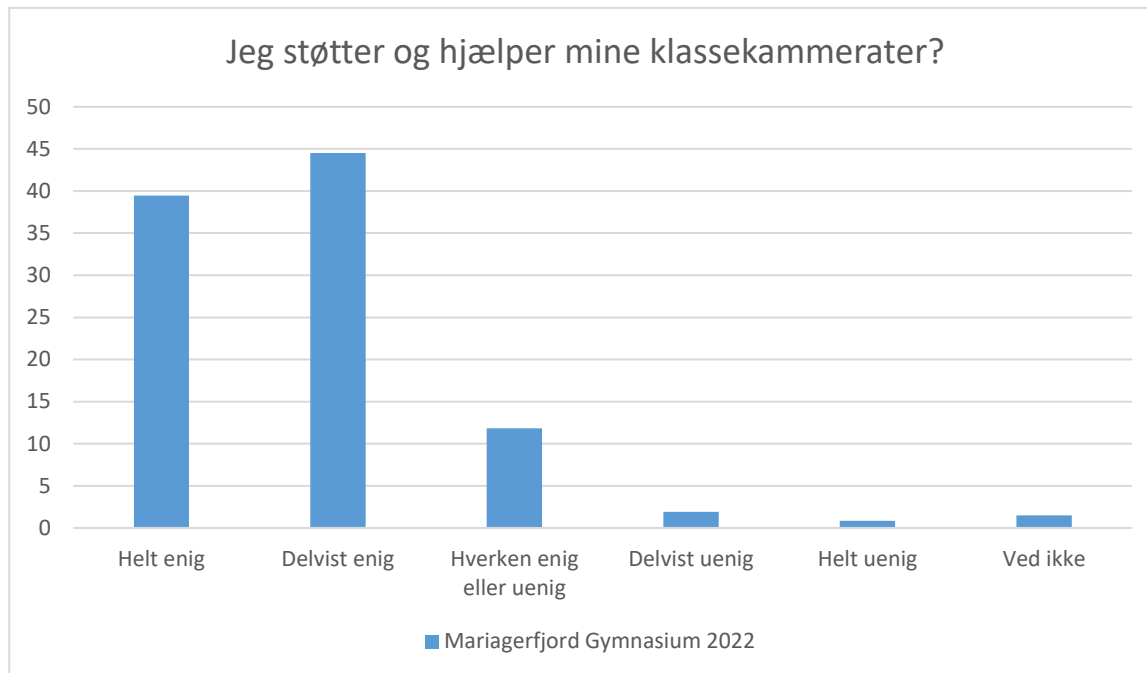

Elevtrivselsundersøgelse, Mariagerfjord Gymnasium 2022

Mariagerfjord Gymnasium 2022; Gennemsnit: 3,6, spredning: 0,8

Svarmulighed	Mariagerfjord Gymnasium 2022: Antal	Mariagerfjord Gymnasium 2022: Andel (%)
Ikke besvaret	1	-
Meget tit	50	11
Tit	204	43
En gang imellem	168	35
Sjældent	33	7
Aldrig	7	1
Ved ikke	12	3
Total	474	-

Elevtrivselsundersøgelse, Mariagerfjord Gymnasium 2022

Social trivsel

Mariagerfjord Gymnasium 2022; Gennemsnit: 4,1, spredning: 1

Svarmulighed	Mariagerfjord Gymnasium 2022: Antal	Mariagerfjord Gymnasium 2022: Andel (%)
Ikke besvaret	1	-
Helt enig	200	42
Delvist enig	161	34
Hverken enig eller uenig	70	15
Delvist uenig	22	5
Helt uenig	14	3
Ved ikke	7	1
Total	474	-

Elevtrivselsundersøgelse, Mariagerfjord Gymnasium 2022

Mariagerfjord Gymnasium 2022; Gennemsnit: 4,2, spredning: 0,8

Svarmulighed	Mariagerfjord Gymnasium 2022: Antal	Mariagerfjord Gymnasium 2022: Andel (%)
Ikke besvaret	1	-
Helt enig	187	39
Delvist enig	211	45
Hverken enig eller uenig	56	12
Delvist uenig	9	2
Helt uenig	4	1
Ved ikke	7	1
Total	474	-