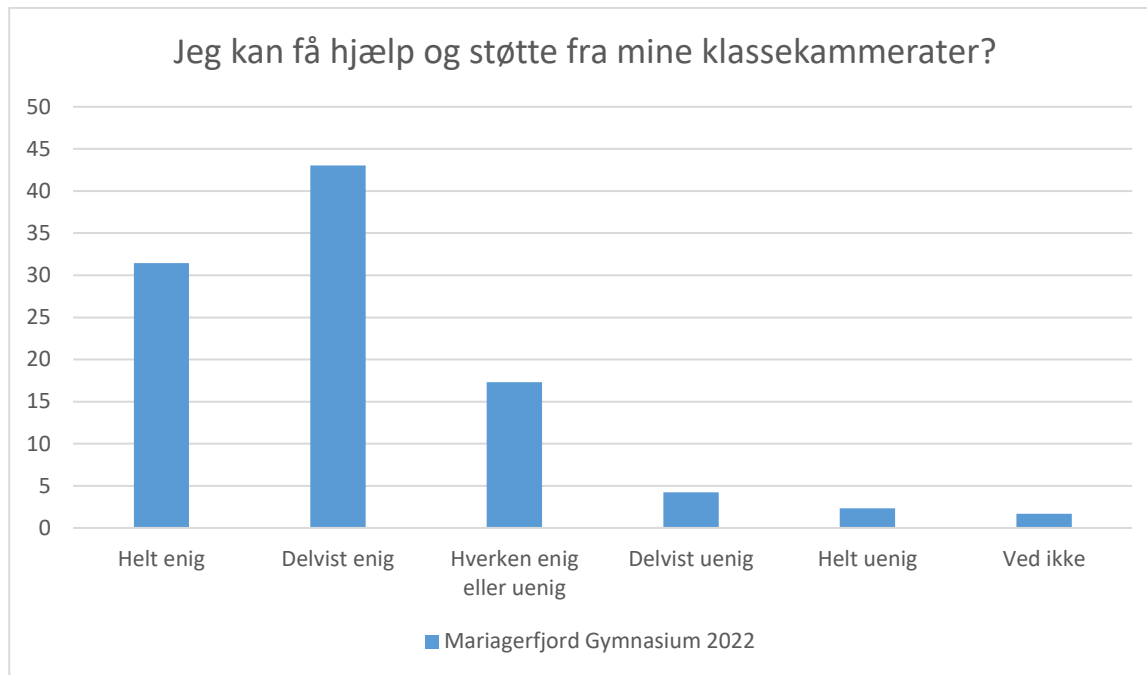

Elevtrivselsundersøgelse, Mariagerfjord Gymnasium 2022

Mariagerfjord Gymnasium 2022; Gennemsnit: 4, spredning: 0,9

Svarmulighed	Mariagerfjord Gymnasium 2022: Antal	Mariagerfjord Gymnasium 2022: Andel (%)
Ikke besvaret	1	-
Helt enig	149	31
Delvist enig	204	43
Hverken enig eller uenig	82	17
Delvist uenig	20	4
Helt uenig	11	2
Ved ikke	8	2
Total	474	-