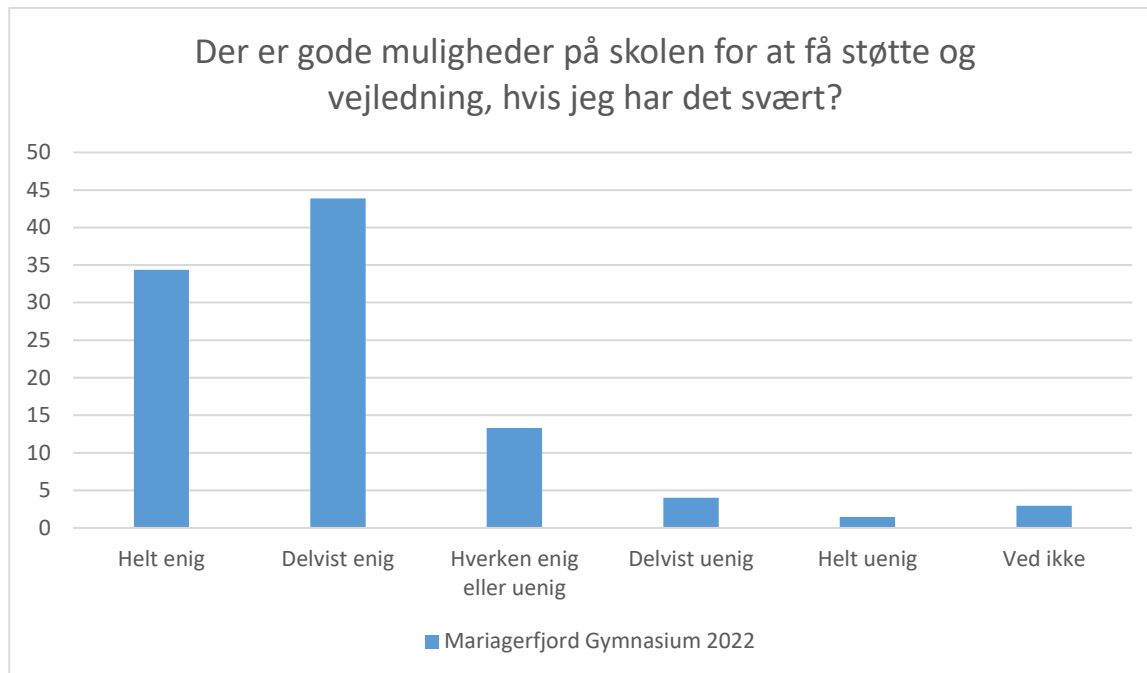

Elevtrivselsundersøgelse, Mariagerfjord Gymnasium 2022

Mariagerfjord Gymnasium 2022; Gennemsnit: 4,1, spredning: 0,9

Svarmulighed	Mariagerfjord Gymnasium 2022: Antal	Mariagerfjord Gymnasium 2022: Andel (%)
Ikke besvaret	1	-
Helt enig	163	34
Delvist enig	208	44
Hverken enig eller uenig	63	13
Delvist uenig	19	4
Helt uenig	7	1
Ved ikke	14	3
Total	474	-