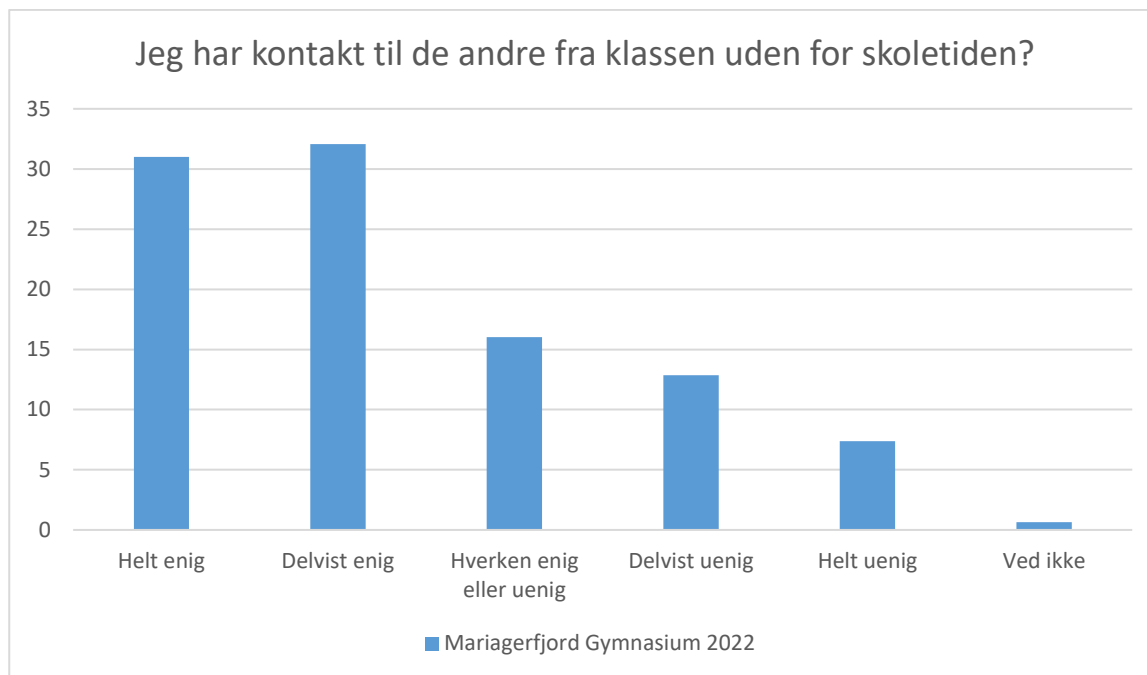

Elevtrivselsundersøgelse, Mariagerfjord Gymnasium 2022

Mariagerfjord Gymnasium 2022; Gennemsnit: 3,7, spredning: 1,2

Svarmulighed	Mariagerfjord Gymnasium 2022: Antal	Mariagerfjord Gymnasium 2022: Andel (%)
Ikke besvaret	1	-
Helt enig	147	31
Delvist enig	152	32
Hverken enig eller uenig	76	16
Delvist uenig	61	13
Helt uenig	35	7
Ved ikke	3	1
Total	474	-