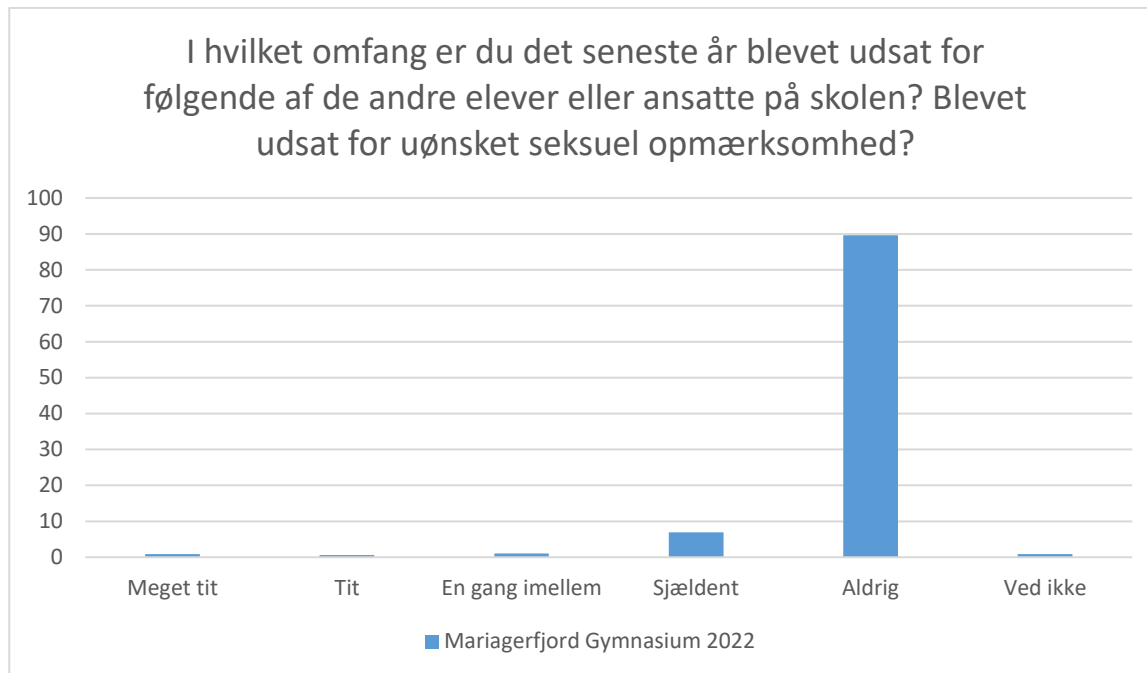

Elevtrivselsundersøgelse, Mariagerfjord Gymnasium 2022

Mariagerfjord Gymnasium 2022; Gennemsnit: 4,9, spredning: 0,5

Svarmulighed	Mariagerfjord Gymnasium 2022: Antal	Mariagerfjord Gymnasium 2022: Andel (%)
Ikke besvaret	1	-
Meget tit	4	1
Tit	3	1
En gang imellem	5	1
Sjældent	33	7
Aldrig	425	90
Ved ikke	4	1
Total	474	-