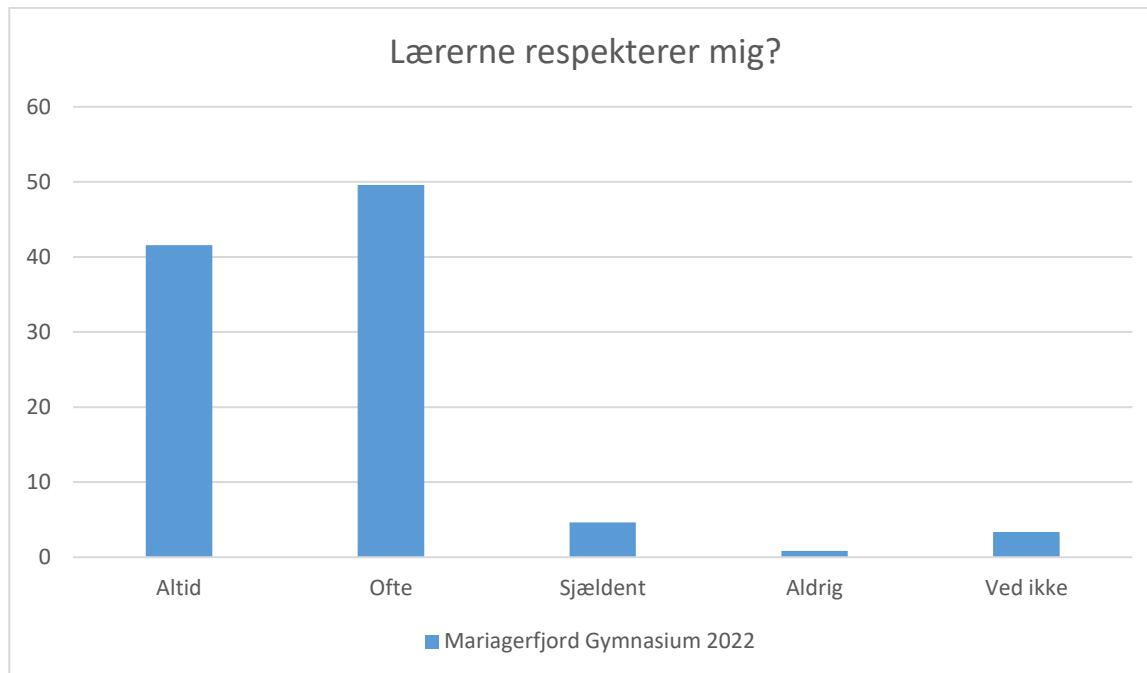

Elevtrivselsundersøgelse, Mariagerfjord Gymnasium 2022

Mariagerfjord Gymnasium 2022; Gennemsnit: 3,4, spredning: 0,6

Svarmulighed	Mariagerfjord Gymnasium 2022: Antal	Mariagerfjord Gymnasium 2022: Andel (%)
Ikke besvaret	1	-
Aldrig	197	42
Ofte	235	50
Sjældent	22	5
Aldrig	4	1
Ved ikke	16	3
Total	474	-