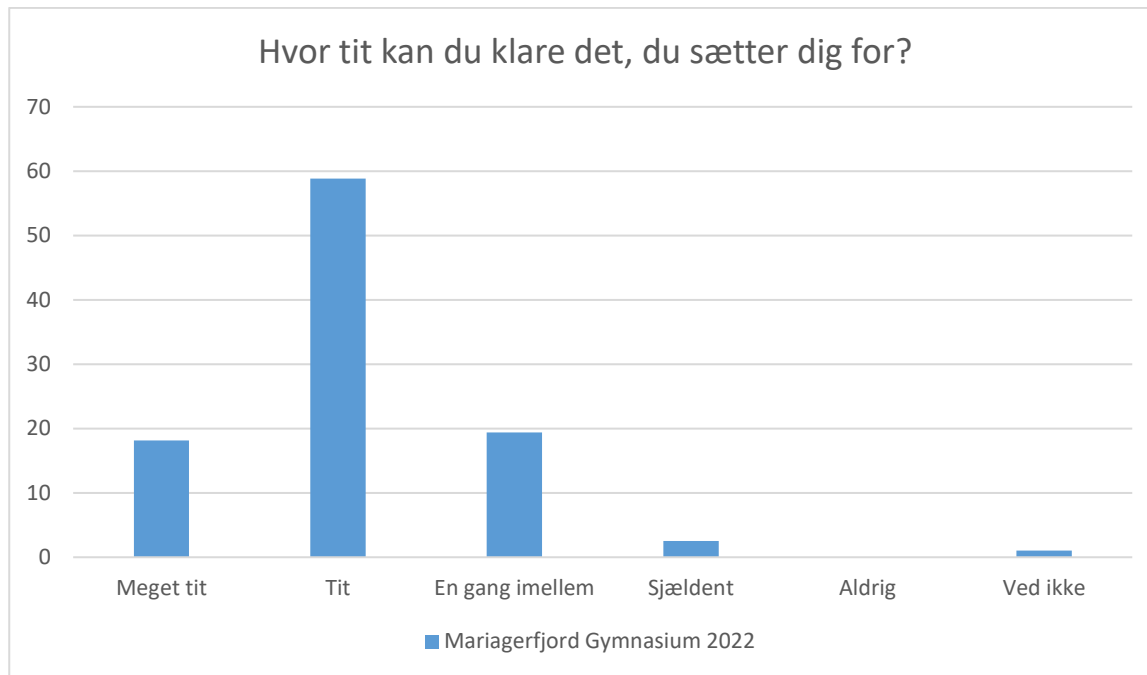

Elevtrivselsundersøgelse, Mariagerfjord Gymnasium 2022

Mariagerfjord Gymnasium 2022; Gennemsnit: 3,9, spredning: 0,7

Svarmulighed	Mariagerfjord Gymnasium 2022: Antal	Mariagerfjord Gymnasium 2022: Andel (%)
Ikke besvaret	1	-
Meget tit	86	18
Tit	279	59
En gang imellem	92	19
Sjældent	12	3
Aldrig	0	0
Ved ikke	5	1
Total	474	-