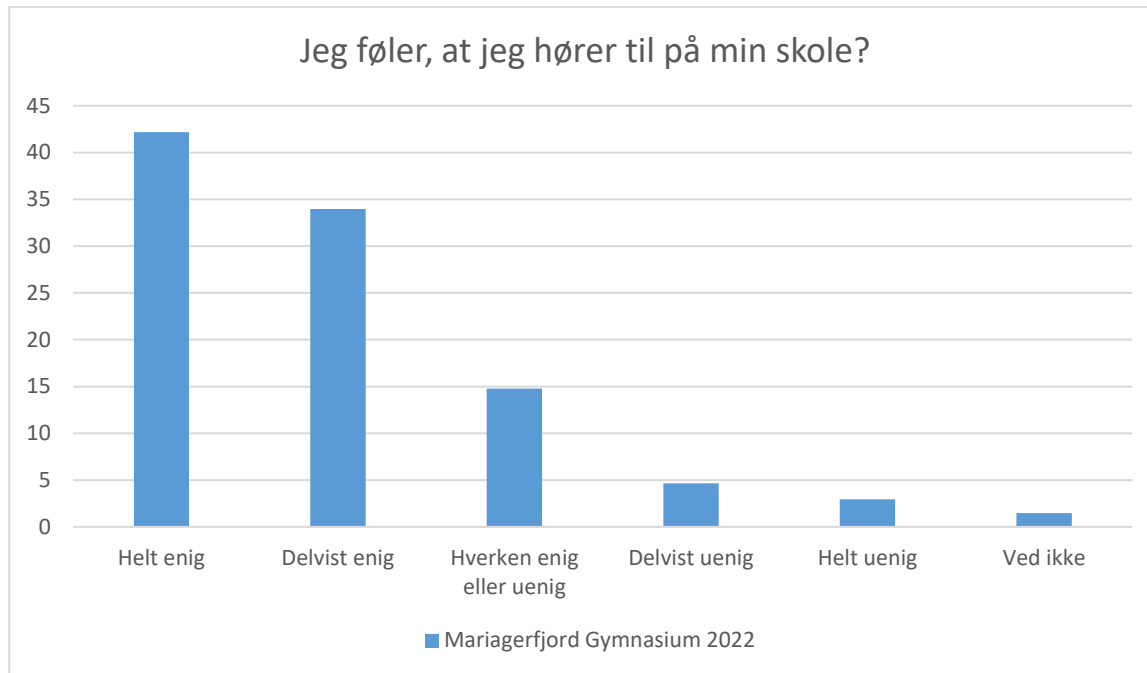

Elevtrivselsundersøgelse, Mariagerfjord Gymnasium 2022

Mariagerfjord Gymnasium 2022; Gennemsnit: 3,9, spredning: 0,7

Svarmulighed	Mariagerfjord Gymnasium 2022: Antal	Mariagerfjord Gymnasium 2022: Andel (%)
Ikke besvaret	1	-
Meget tit	98	21
Tit	251	53
En gang imellem	102	22
Sjældent	14	3
Aldrig	0	0
Ved ikke	9	2
Total	474	-

Elevtrivselsundersøgelse, Mariagerfjord Gymnasium 2022

Mariagerfjord Gymnasium 2022; Gennemsnit: 3,6, spredning: 0,8

Svarmulighed	Mariagerfjord Gymnasium 2022: Antal	Mariagerfjord Gymnasium 2022: Andel (%)
Ikke besvaret	1	-
Meget tit	50	11
Tit	204	43
En gang imellem	168	35
Sjældent	33	7
Aldrig	7	1
Ved ikke	12	3
Total	474	-

Elevtrivselsundersøgelse, Mariagerfjord Gymnasium 2022

Social trivsel

Mariagerfjord Gymnasium 2022; Gennemsnit: 4,1, spredning: 1

Svarmulighed	Mariagerfjord Gymnasium 2022: Antal	Mariagerfjord Gymnasium 2022: Andel (%)
Ikke besvaret	1	-
Helt enig	200	42
Delvist enig	161	34
Hverken enig eller uenig	70	15
Delvist uenig	22	5
Helt uenig	14	3
Ved ikke	7	1
Total	474	-