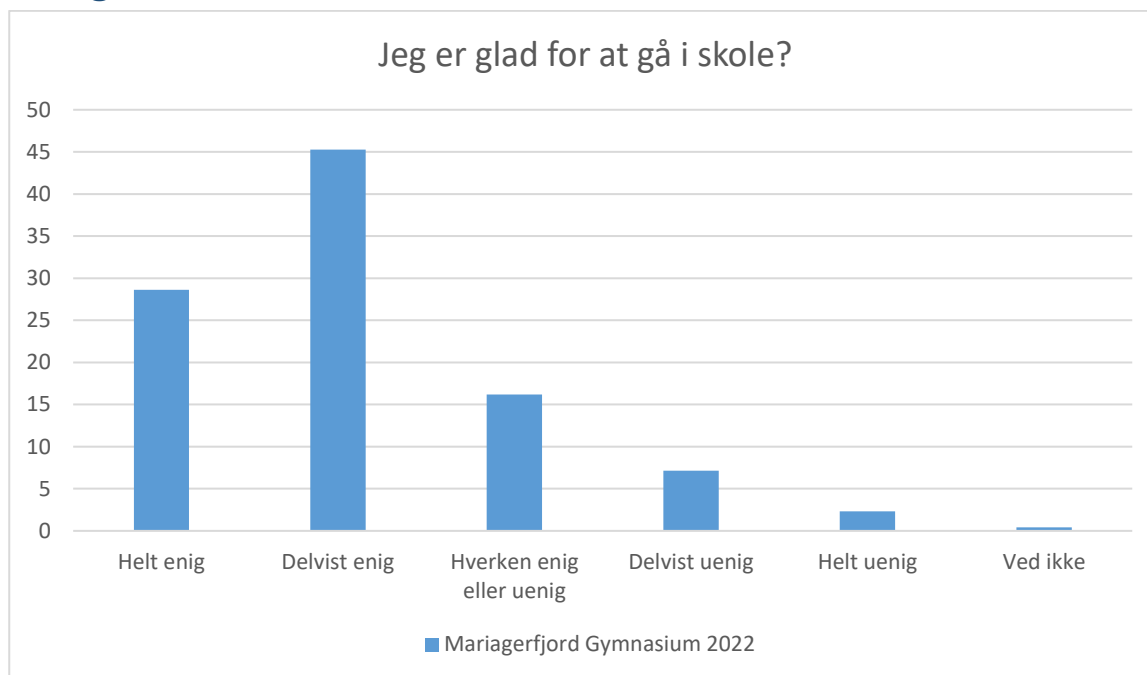

Elevtrivselsundersøgelse, Mariagerfjord Gymnasium 2022

Øvrig

Mariagerfjord Gymnasium 2022; Gennemsnit: 3,9, spredning: 1

Svarmulighed	Mariagerfjord Gymnasium 2022: Antal	Mariagerfjord Gymnasium 2022: Andel (%)
Ikke besvaret	0	-
Helt enig	136	29
Delvist enig	215	45
Hverken enig eller uenig	77	16
Delvist uenig	34	7
Helt uenig	11	2
Ved ikke	2	0
Total	475	-