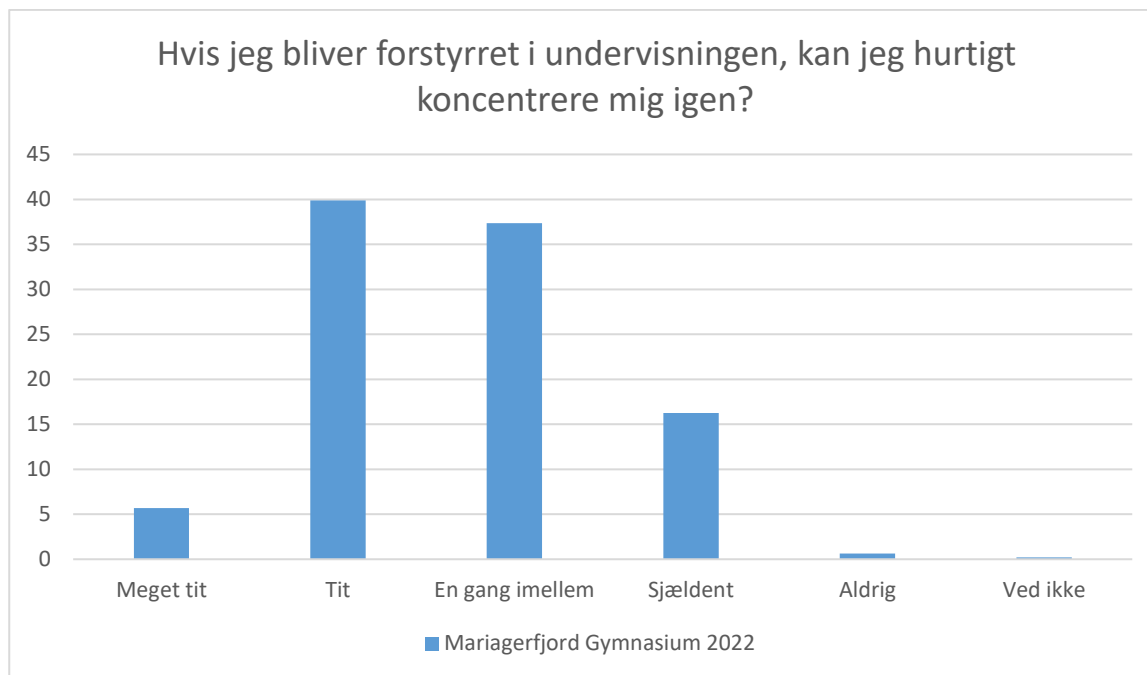

Elevtrivselsundersøgelse, Mariagerfjord Gymnasium 2022

Mariagerfjord Gymnasium 2022; Gennemsnit: 3,3, spredning: 0,8

Svarmulighed	Mariagerfjord Gymnasium 2022: Antal	Mariagerfjord Gymnasium 2022: Andel (%)
Ikke besvaret	1	-
Meget tit	27	6
Tit	189	40
En gang imellem	177	37
Sjældent	77	16
Aldrig	3	1
Ved ikke	1	0
Total	474	-