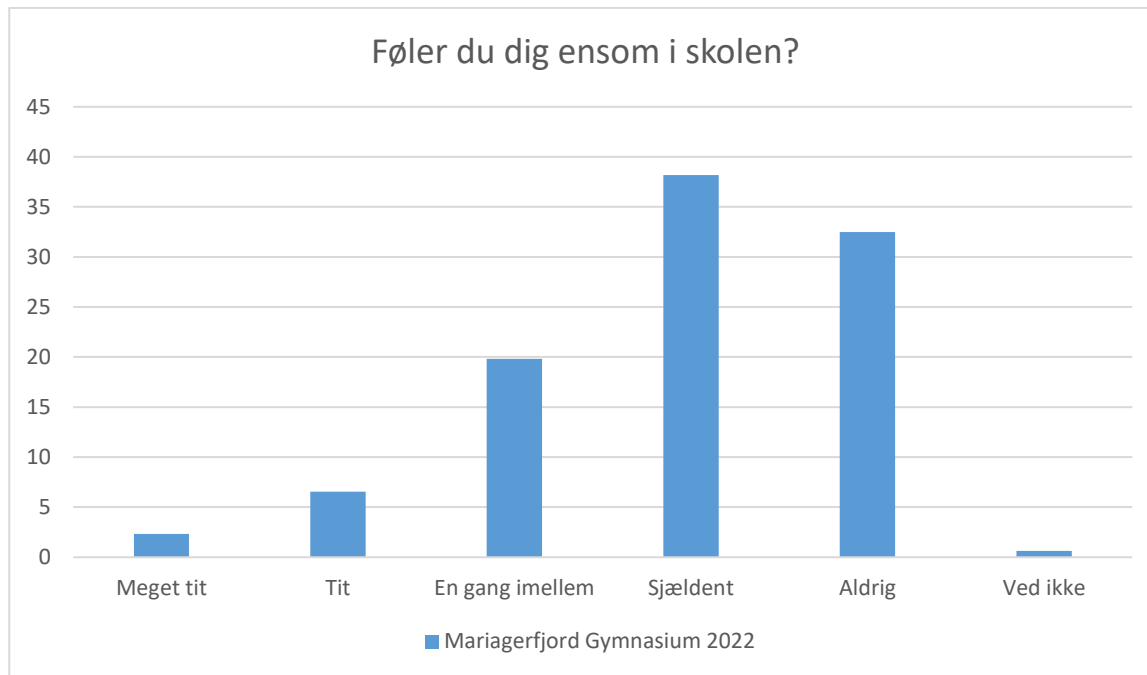

Elevtrivselsundersøgelse, Mariagerfjord Gymnasium 2022

Mariagerfjord Gymnasium 2022; Gennemsnit: 3,9, spredning: 1

Svarmulighed	Mariagerfjord Gymnasium 2022: Antal	Mariagerfjord Gymnasium 2022: Andel (%)
Ikke besvaret	1	-
Meget tit	11	2
Tit	31	7
En gang imellem	94	20
Sjældent	181	38
Aldrig	154	32
Ved ikke	3	1
Total	474	-