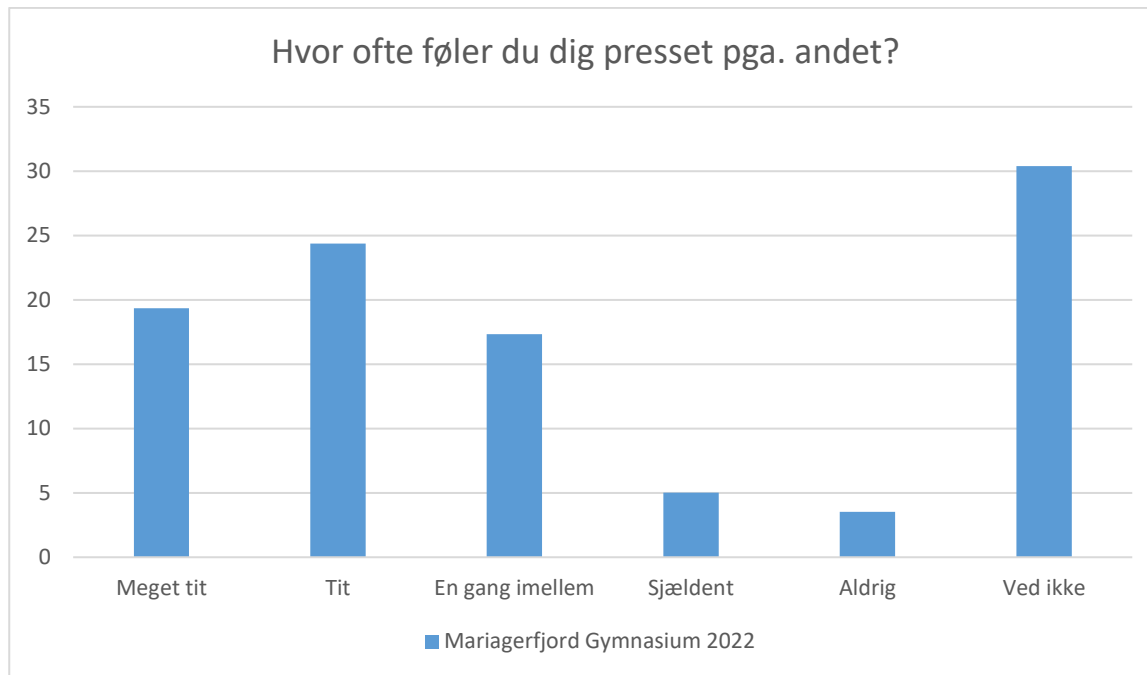

Elevtrivselsundersøgelse, Mariagerfjord Gymnasium 2022

Mariagerfjord Gymnasium 2022; Gennemsnit: 2,3, spredning: 1,1

Svarmulighed	Mariagerfjord Gymnasium 2022: Antal	Mariagerfjord Gymnasium 2022: Andel (%)
Ikke besvaret	77	-
Meget tit	77	19
Tit	97	24
En gang imellem	69	17
Sjældent	20	5
Aldrig	14	4
Ved ikke	121	30
Total	398	-