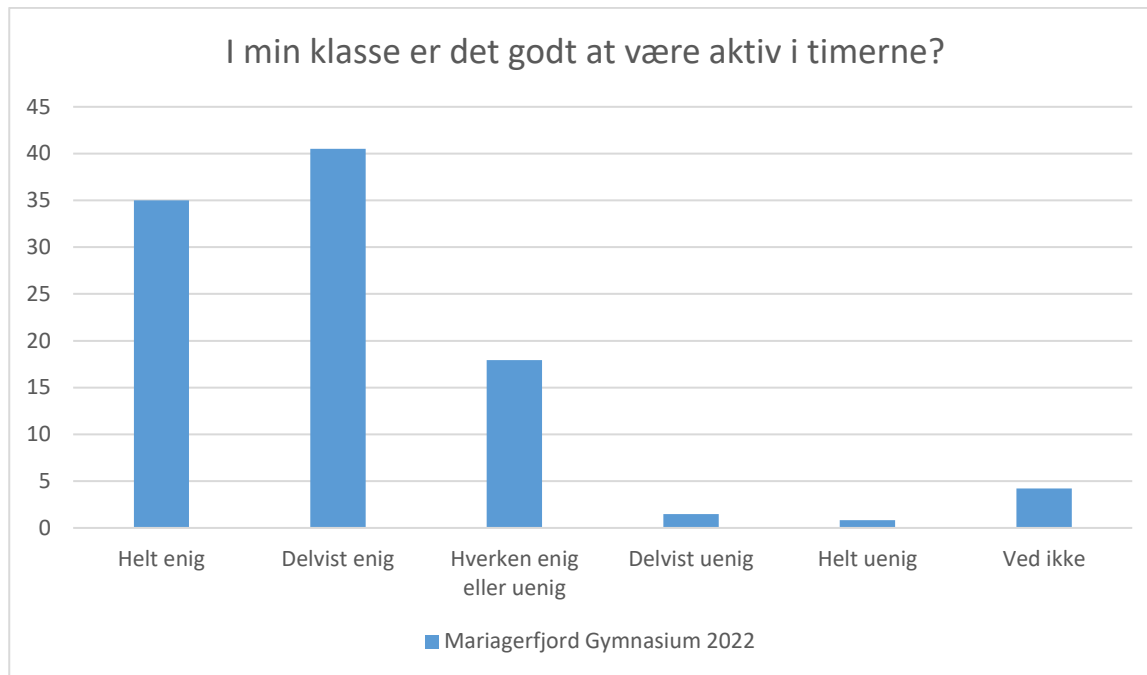

Elevtrivselsundersøgelse, Mariagerfjord Gymnasium 2022

Mariagerfjord Gymnasium 2022; Gennemsnit: 4,1, spredning: 0,8

Svarmulighed	Mariagerfjord Gymnasium 2022: Antal	Mariagerfjord Gymnasium 2022: Andel (%)
Ikke besvaret	1	-
Helt enig	166	35
Delvist enig	192	41
Hverken enig eller uenig	85	18
Delvist uenig	7	1
Helt uenig	4	1
Ved ikke	20	4
Total	474	-