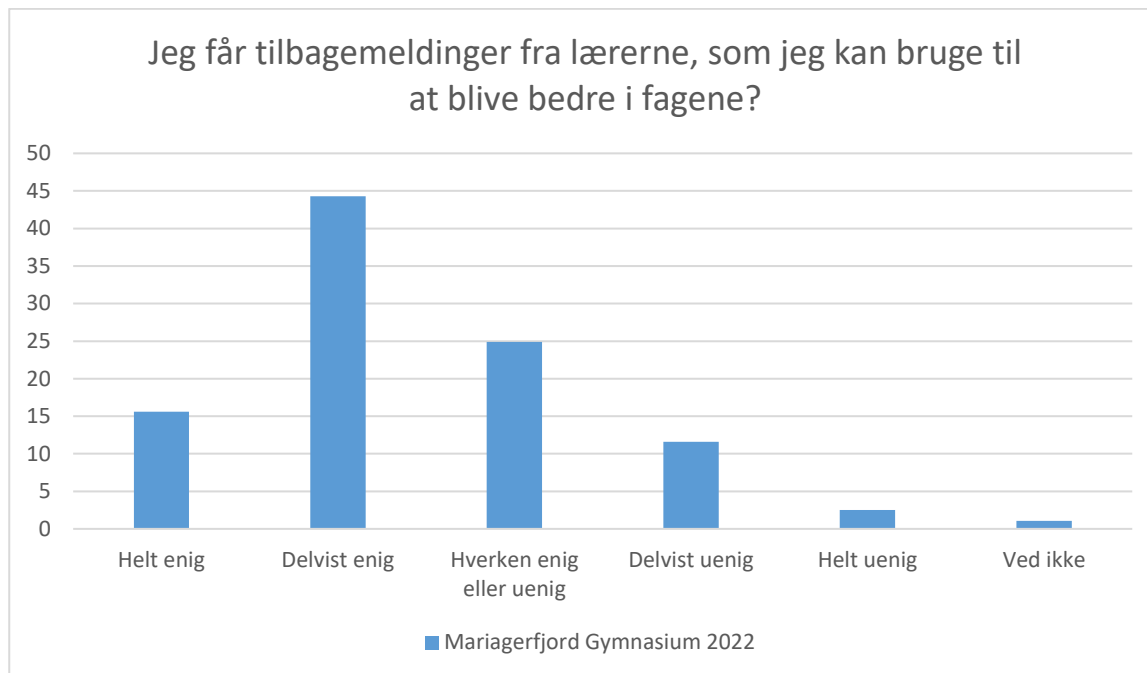

Elevtrivselsundersøgelse, Mariagerfjord Gymnasium 2022

Mariagerfjord Gymnasium 2022; Gennemsnit: 3,9, spredning: 0,8

Svarmulighed	Mariagerfjord Gymnasium 2022: Antal	Mariagerfjord Gymnasium 2022: Andel (%)
Ikke besvaret	1	-
Meget tit	117	25
Tit	238	50
En gang imellem	92	19
Sjældent	22	5
Aldrig	2	0
Ved ikke	3	1
Total	474	-

Elevtrivselsundersøgelse, Mariagerfjord Gymnasium 2022

Mariagerfjord Gymnasium 2022; Gennemsnit: 3,9, spredning: 1

Svarmulighed	Mariagerfjord Gymnasium 2022: Antal	Mariagerfjord Gymnasium 2022: Andel (%)
Ikke besvaret	1	-
Meget tit	11	2
Tit	31	7
En gang imellem	94	20
Sjældent	181	38
Aldrig	154	32
Ved ikke	3	1
Total	474	-

Elevtrivselsundersøgelse, Mariagerfjord Gymnasium 2022

Læringsmiljø

Mariagerfjord Gymnasium 2022; Gennemsnit: 3,6, spredning: 1

Svarmulighed	Mariagerfjord Gymnasium 2022: Antal	Mariagerfjord Gymnasium 2022: Andel (%)
Ikke besvaret	1	-
Helt enig	74	16
Delvist enig	210	44
Hverken enig eller uenig	118	25
Delvist uenig	55	12
Helt uenig	12	3
Ved ikke	5	1
Total	474	-