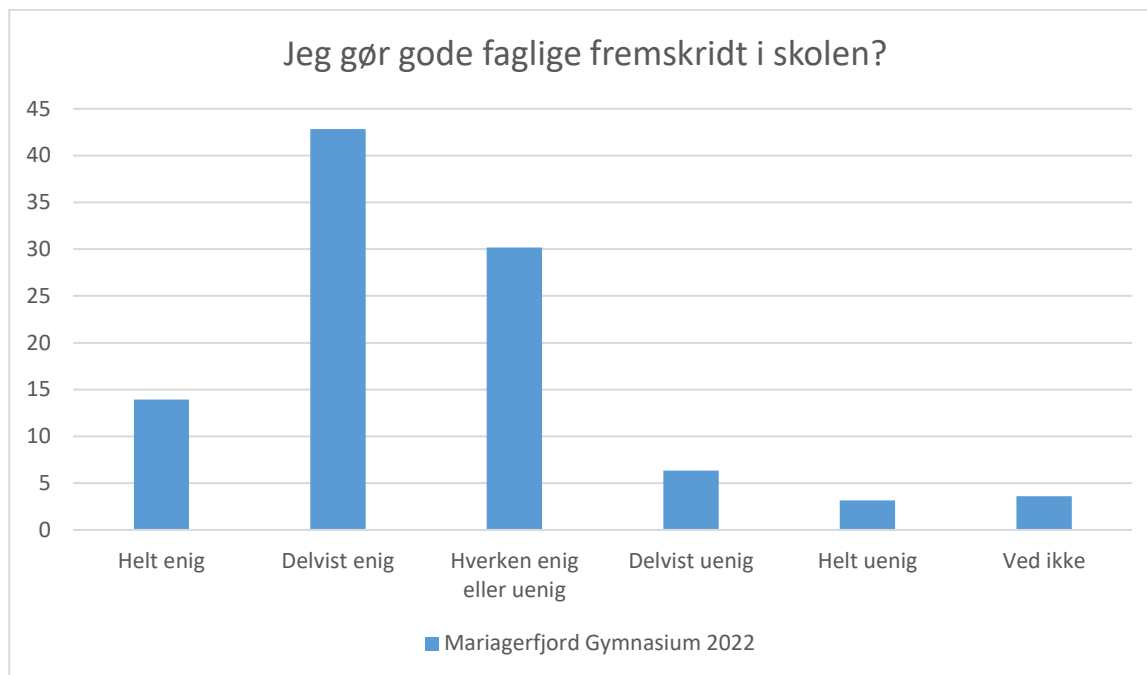

Elevtrivselsundersøgelse, Mariagerfjord Gymnasium 2022

Mariagerfjord Gymnasium 2022; Gennemsnit: 3,6, spredning: 0,9

Svarmulighed	Mariagerfjord Gymnasium 2022: Antal	Mariagerfjord Gymnasium 2022: Andel (%)
Ikke besvaret	1	-
Helt enig	66	14
Delvist enig	203	43
Hverken enig eller uenig	143	30
Delvist uenig	30	6
Helt uenig	15	3
Ved ikke	17	4
Total	474	-