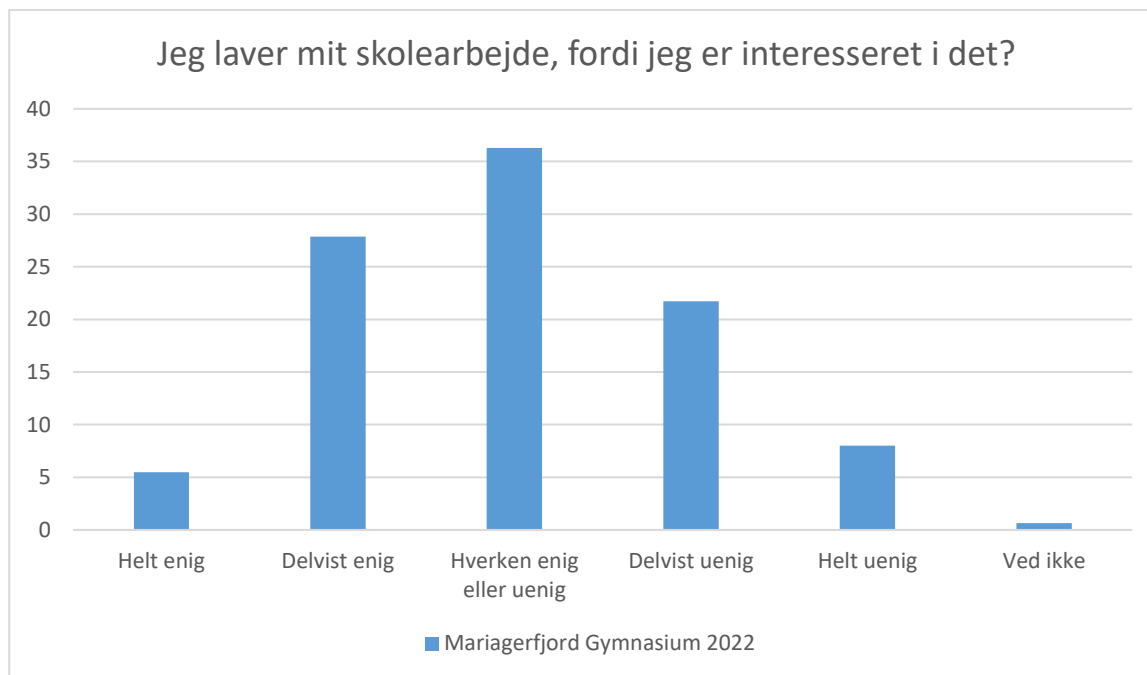

Elevtrivselsundersøgelse, Mariagerfjord Gymnasium 2022

Mariagerfjord Gymnasium 2022; Gennemsnit: 3, spredning: 1

Svarmulighed	Mariagerfjord Gymnasium 2022: Antal	Mariagerfjord Gymnasium 2022: Andel (%)
Ikke besvaret	1	-
Helt enig	26	5
Delvist enig	132	28
Hverken enig eller uenig	172	36
Delvist uenig	103	22
Helt uenig	38	8
Ved ikke	3	1
Total	474	-