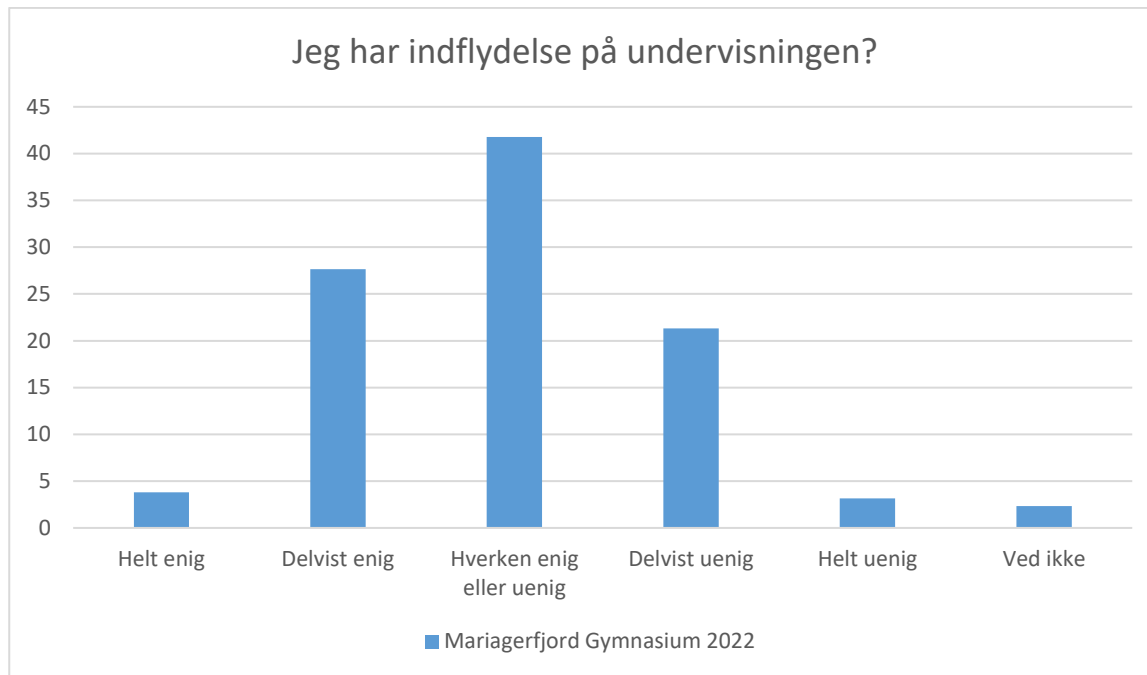

Elevtrivselsundersøgelse, Mariagerfjord Gymnasium 2022

Mariagerfjord Gymnasium 2022; Gennemsnit: 3,1, spredning: 0,9

Svarmulighed	Mariagerfjord Gymnasium 2022: Antal	Mariagerfjord Gymnasium 2022: Andel (%)
Ikke besvaret	1	-
Helt enig	18	4
Delvist enig	131	28
Hverken enig eller uenig	198	42
Delvist uenig	101	21
Helt uenig	15	3
Ved ikke	11	2
Total	474	-