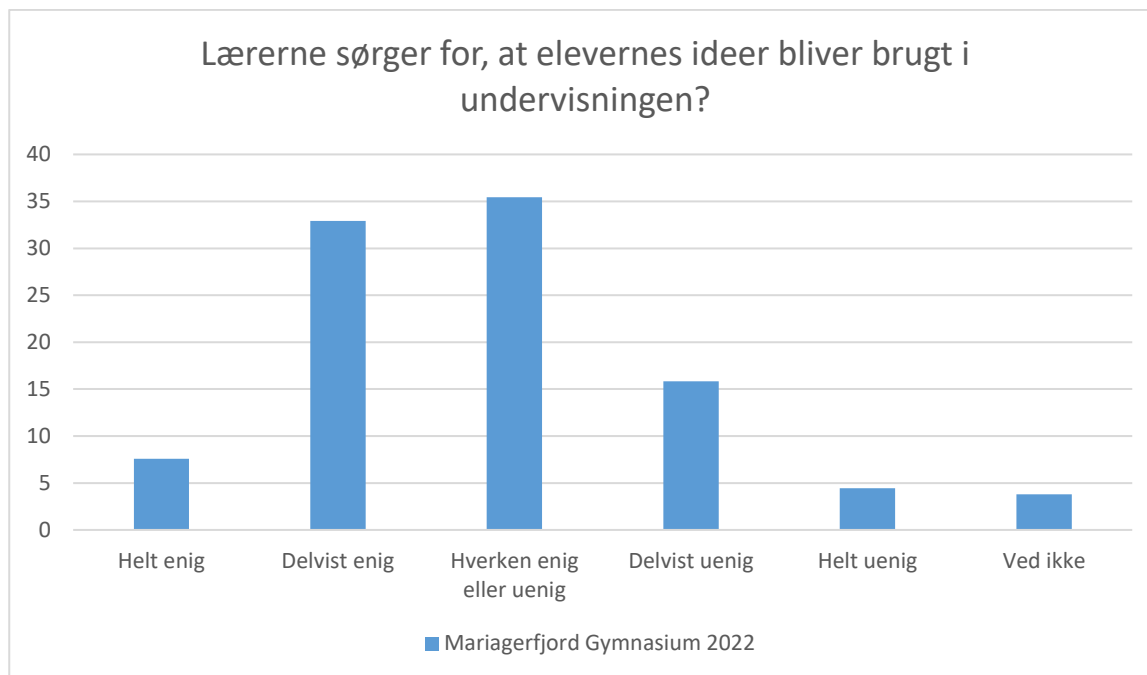

Elevtrivselsundersøgelse, Mariagerfjord Gymnasium 2022

Mariagerfjord Gymnasium 2022; Gennemsnit: 3,2, spredning: 1

Svarmulighed	Mariagerfjord Gymnasium 2022: Antal	Mariagerfjord Gymnasium 2022: Andel (%)
Ikke besvaret	1	-
Helt enig	36	8
Delvist enig	156	33
Hverken enig eller uenig	168	35
Delvist uenig	75	16
Helt uenig	21	4
Ved ikke	18	4
Total	474	-