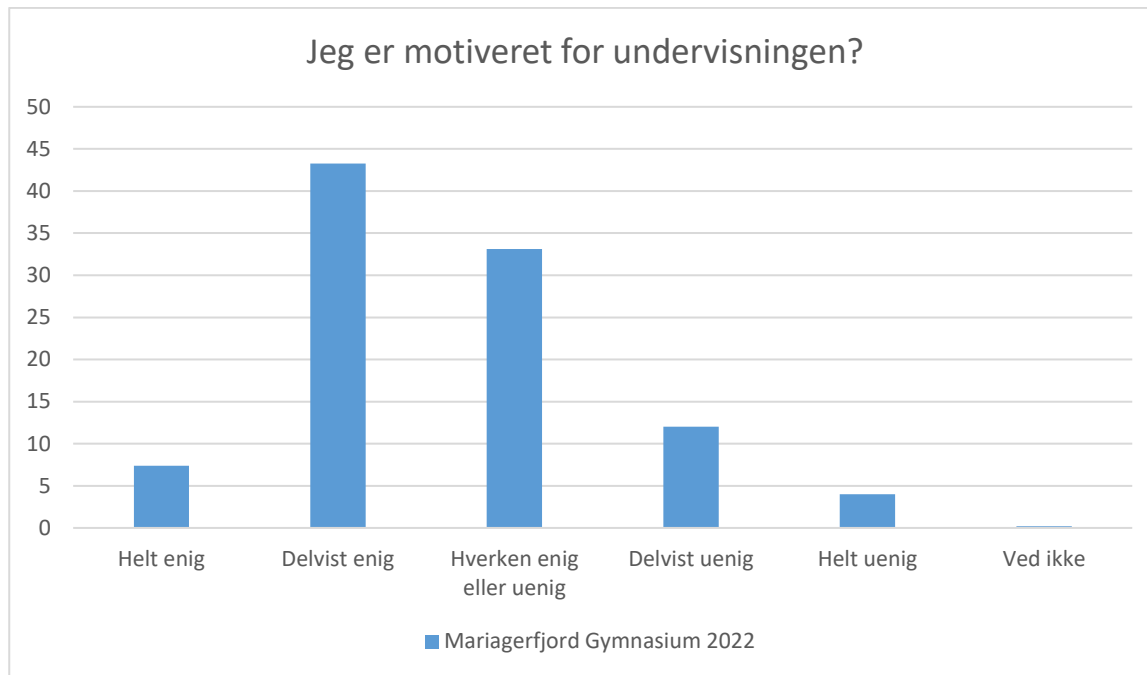

Elevtrivselsundersøgelse, Mariagerfjord Gymnasium 2022

Mariagerfjord Gymnasium 2022; Gennemsnit: 3,4, spredning: 0,9

Svarmulighed	Mariagerfjord Gymnasium 2022: Antal	Mariagerfjord Gymnasium 2022: Andel (%)
Ikke besvaret	1	-
Helt enig	35	7
Delvist enig	205	43
Hverken enig eller uenig	157	33
Delvist uenig	57	12
Helt uenig	19	4
Ved ikke	1	0
Total	474	-