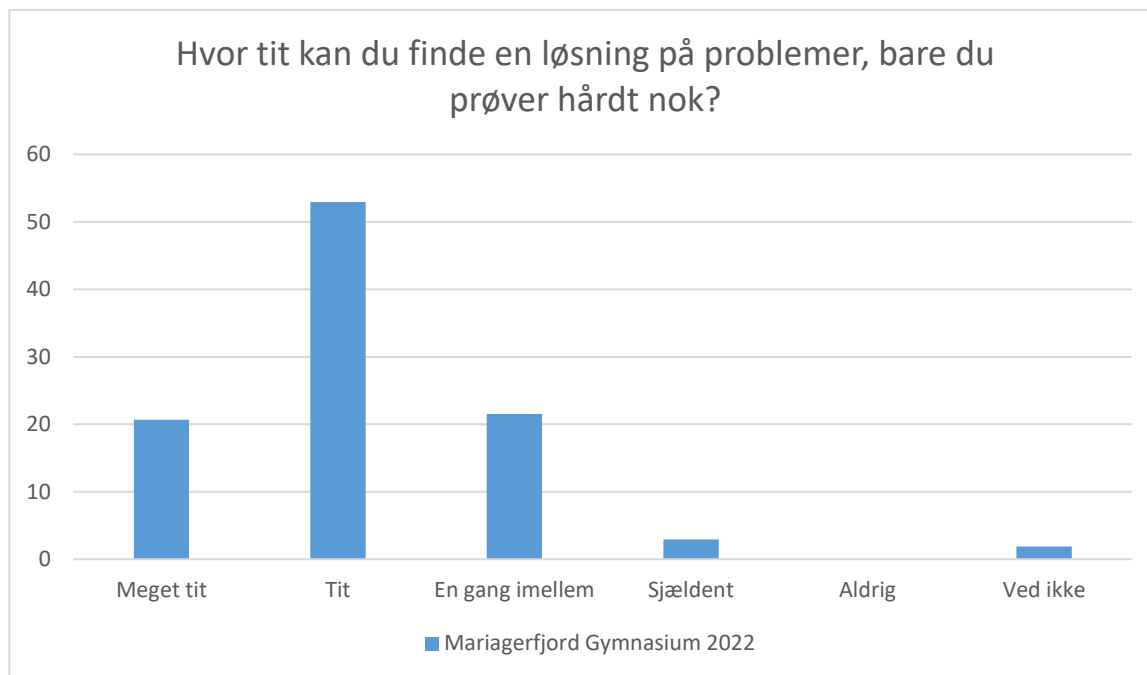

Elevtrivselsundersøgelse, Mariagerfjord Gymnasium 2022

Mariagerfjord Gymnasium 2022; Gennemsnit: 3,9, spredning: 0,7

Svarmulighed	Mariagerfjord Gymnasium 2022: Antal	Mariagerfjord Gymnasium 2022: Andel (%)
Ikke besvaret	1	-
Meget tit	98	21
Tit	251	53
En gang imellem	102	22
Sjældent	14	3
Aldrig	0	0
Ved ikke	9	2
Total	474	-