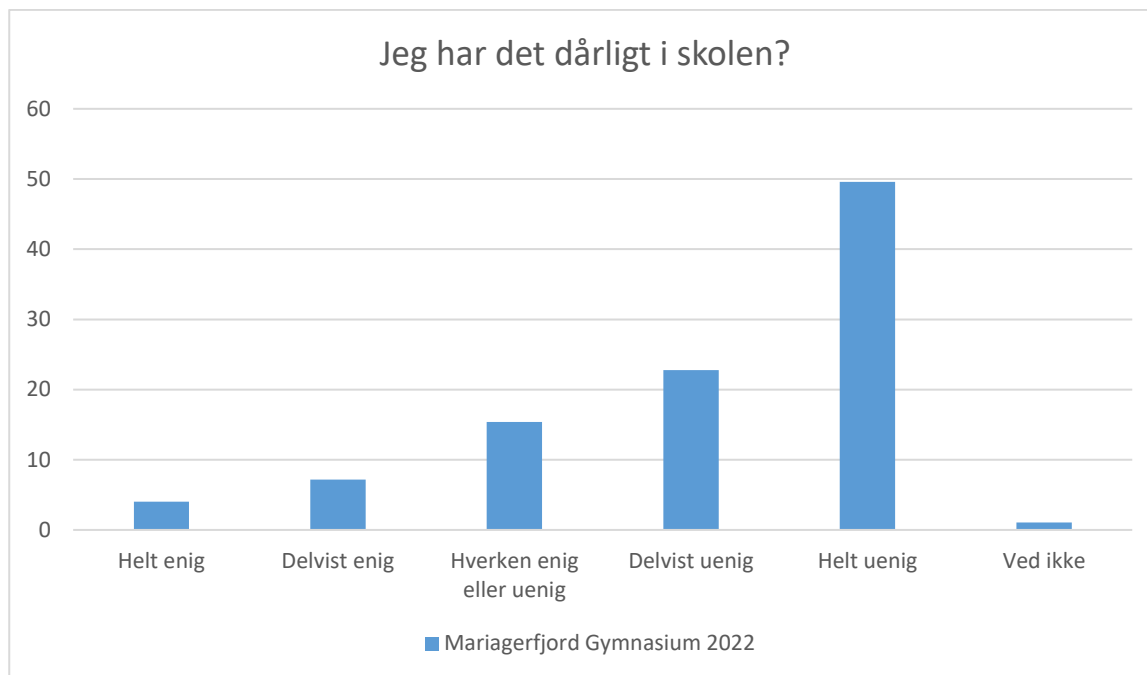

Elevtrivselsundersøgelse, Mariagerfjord Gymnasium 2022

Mariagerfjord Gymnasium 2022; Gennemsnit: 4,1, spredning: 1,1

Svarmulighed	Mariagerfjord Gymnasium 2022: Antal	Mariagerfjord Gymnasium 2022: Andel (%)
Ikke besvaret	1	-
Helt enig	19	4
Delvist enig	34	7
Hverken enig eller uenig	73	15
Delvist uenig	108	23
Helt uenig	235	50
Ved ikke	5	1
Total	474	-