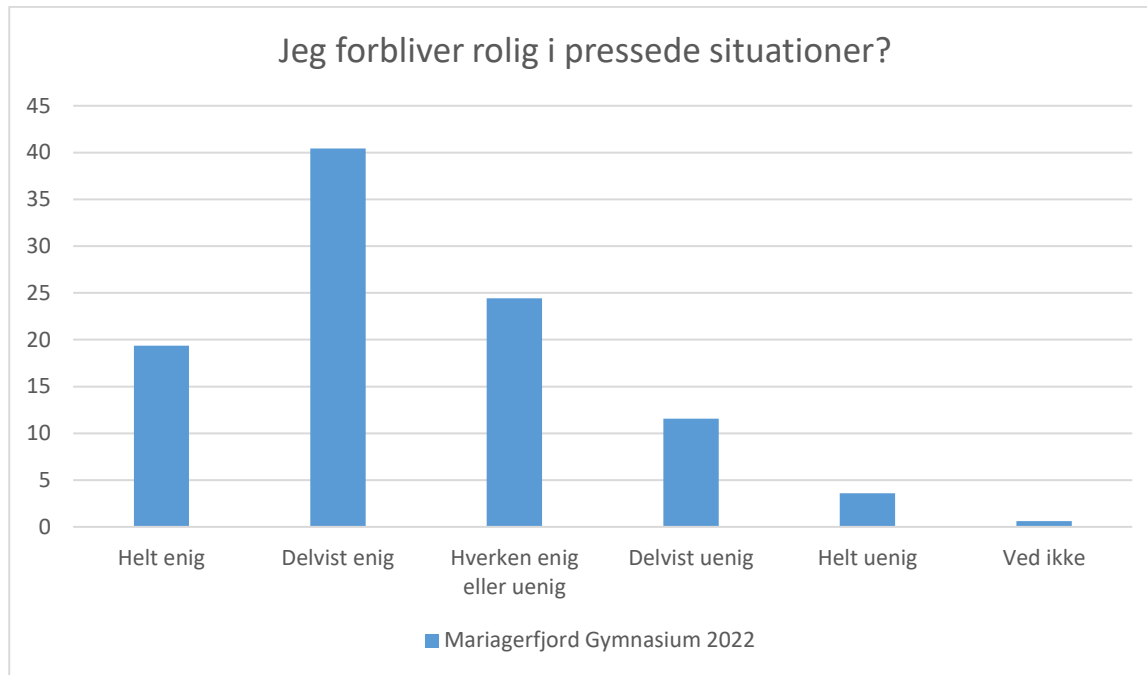

Elevtrivselsundersøgelse, Mariagerfjord Gymnasium 2022

Pres og bekymringer

Mariagerfjord Gymnasium 2022; Gennemsnit: 3,6, spredning: 1

Svarmulighed	Mariagerfjord Gymnasium 2022: Antal	Mariagerfjord Gymnasium 2022: Andel (%)
Ikke besvaret	0	-
Helt enig	92	19
Delvist enig	192	40
Hverken enig eller uenig	116	24
Delvist uenig	55	12
Helt uenig	17	4
Ved ikke	3	1
Total	475	-