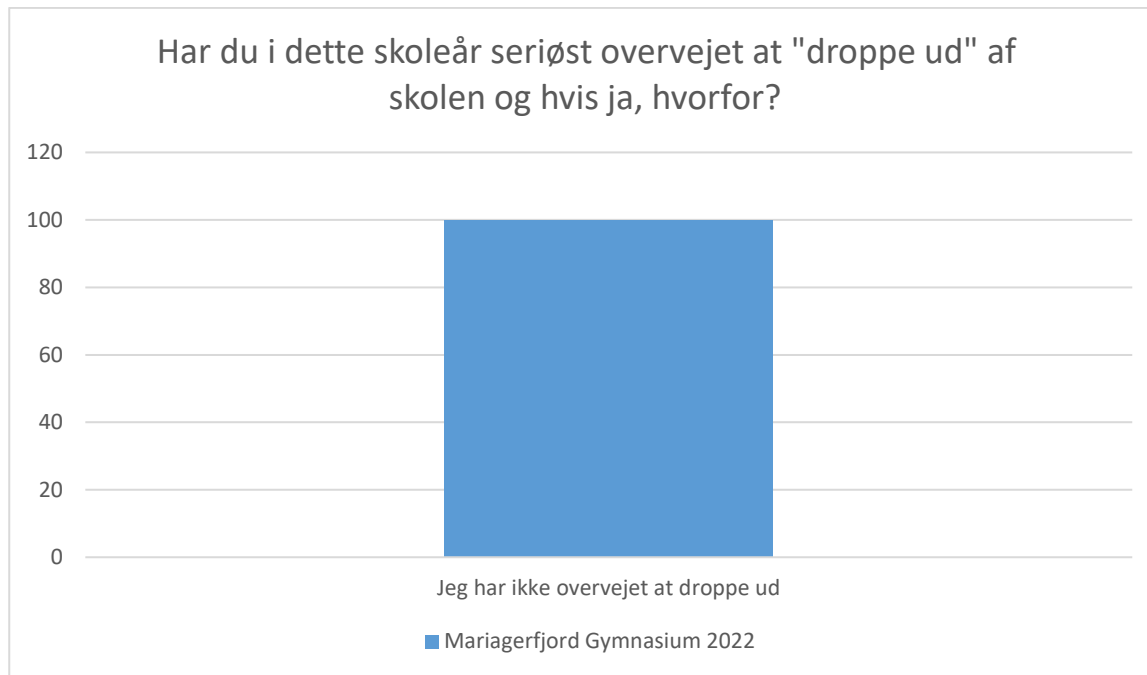

Elevtrivselsundersøgelse, Mariagerfjord Gymnasium 2022

Mariagerfjord Gymnasium 2022; Gennemsnit og spredning kan ikke beregnes.

Svarmulighed	Mariagerfjord Gymnasium 2022: Antal	Mariagerfjord Gymnasium 2022: Andel (%)
Ikke besvaret	179	-
Jeg har ikke overvejet at droppe ud	296	100
Total	296	-