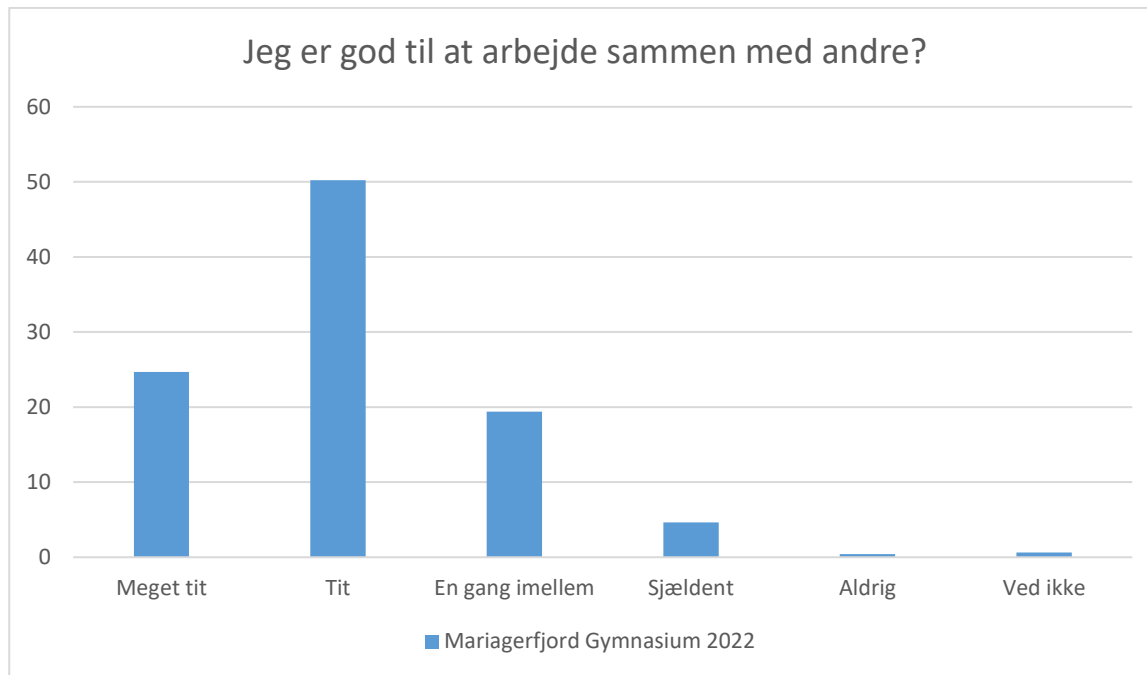

Elevtrivselsundersøgelse, Mariagerfjord Gymnasium 2022

Mariagerfjord Gymnasium 2022; Gennemsnit: 3,9, spredning: 0,8

Svarmulighed	Mariagerfjord Gymnasium 2022: Antal	Mariagerfjord Gymnasium 2022: Andel (%)
Ikke besvaret	1	-
Meget tit	117	25
Tit	238	50
En gang imellem	92	19
Sjældent	22	5
Aldrig	2	0
Ved ikke	3	1
Total	474	-