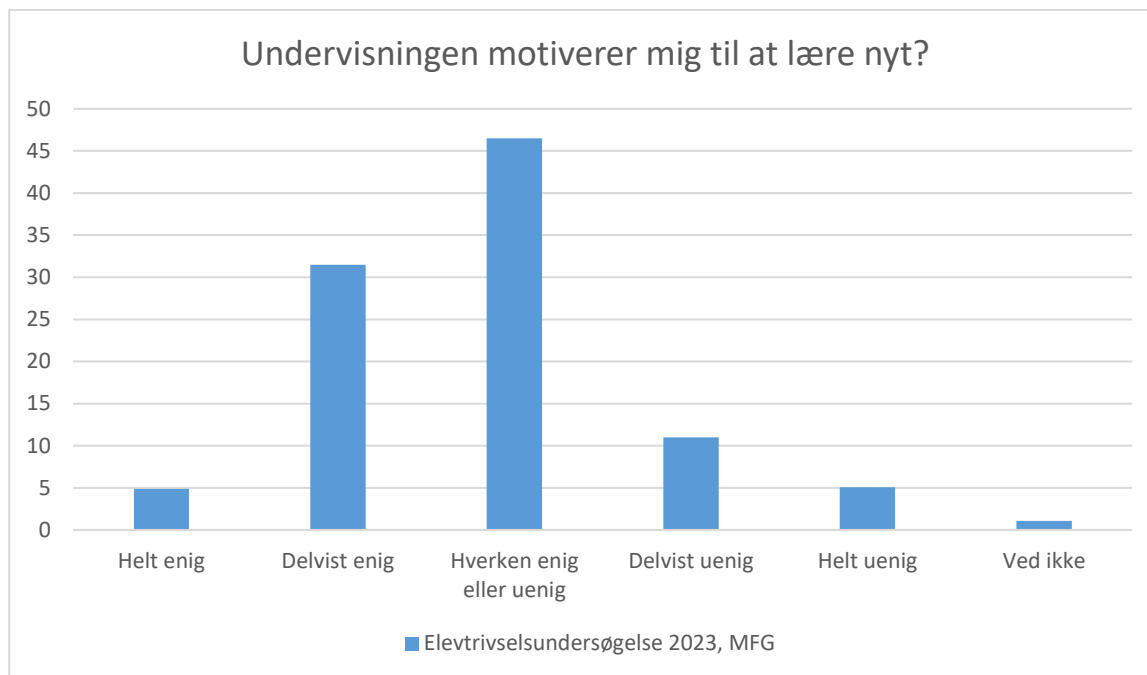

Elevtrivselsundersøgelse, Mariagerfjord Gymnasium 2023

Elevtrivselsundersøgelse 2023, MFG; Gennemsnit: 3.2, spredning: 0.9

Svarmulighed	Elevtrivselsundersøgelse 2023, MFG: Antal	Elevtrivselsundersøgelse 2023, MFG: Andel (%)
Ikke besvaret	0	-
Helt enig	23	5
Delvist enig	149	32
Hverken enig eller uenig	220	47
Delvist uenig	52	11
Helt uenig	24	5
Ved ikke	5	1
Total	473	-