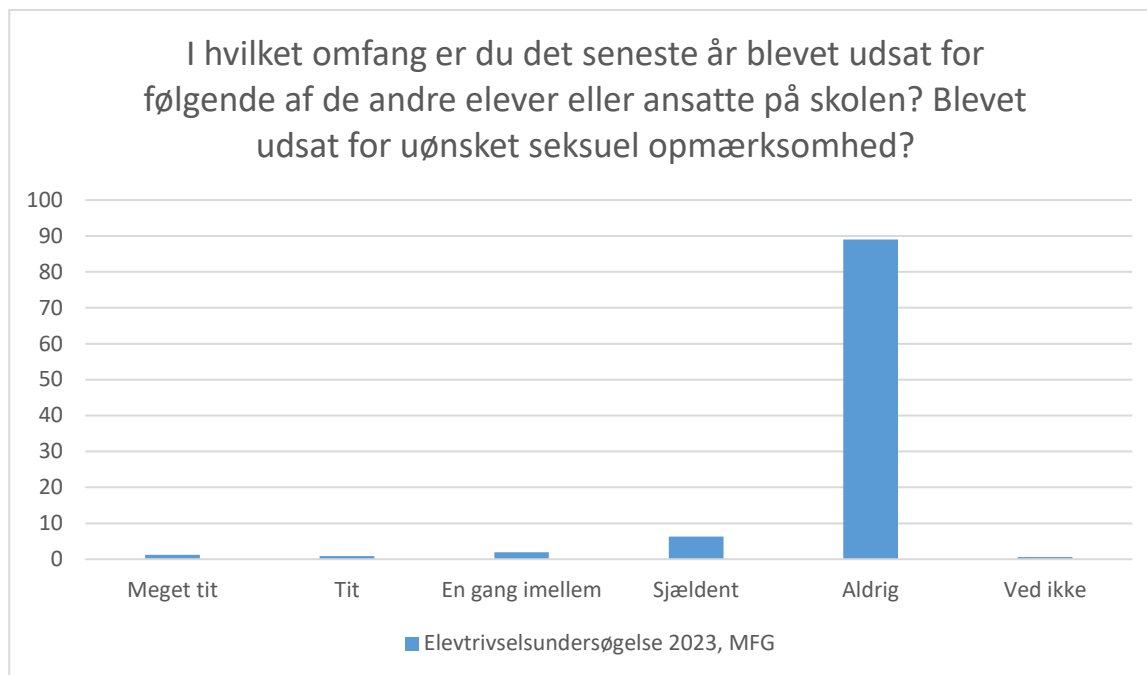

Elevtrivselsundersøgelse, Mariagerfjord Gymnasium 2023

Elevtrivselsundersøgelse 2023, MFG; Gennemsnit: 4.8, spredning: 0.6

Svarmulighed	Elevtrivselsundersøgelse 2023, MFG: Antal	Elevtrivselsundersøgelse 2023, MFG: Andel (%)
Ikke besvaret	0	-
Meget tit	6	1
Tit	4	1
En gang imellem	9	2
Sjældent	30	6
Aldrig	421	89
Ved ikke	3	1
Total	473	-