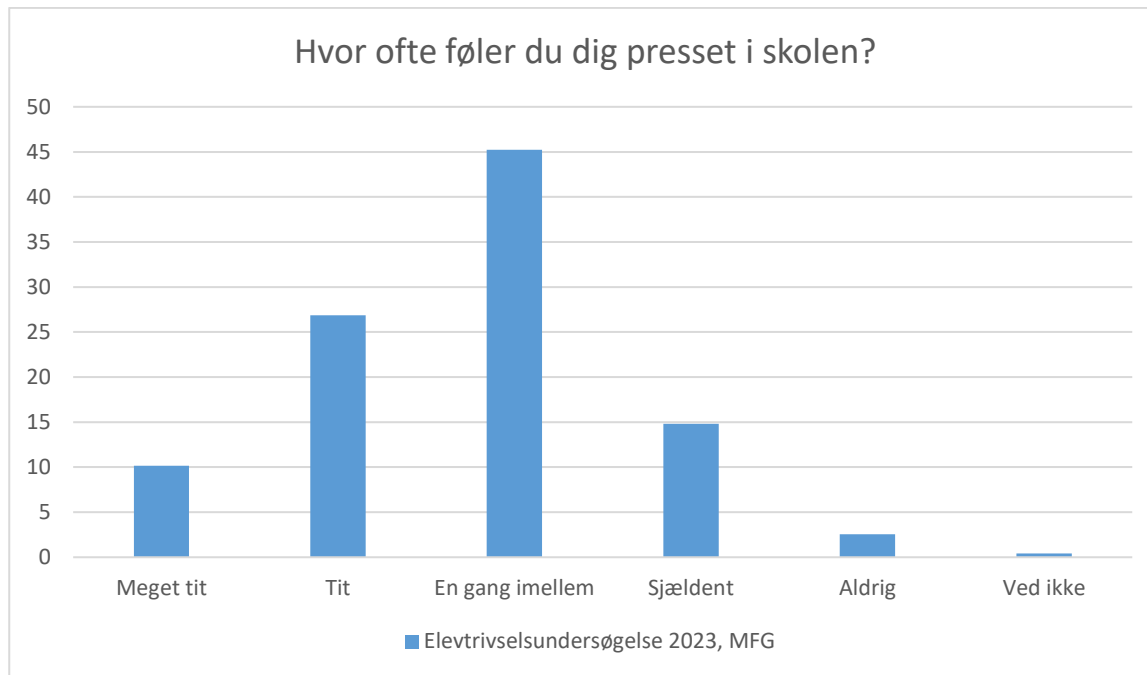

Elevtrivselsundersøgelse, Mariagerfjord Gymnasium 2023

Elevtrivselsundersøgelse 2023, MFG; Gennemsnit: 2.7, spredning: 0.9

Svarmulighed	Elevtrivselsundersøgelse 2023, MFG: Antal	Elevtrivselsundersøgelse 2023, MFG: Andel (%)
Ikke besvaret	0	-
Meget tit	48	10
Tit	127	27
En gang imellem	214	45
Sjældent	70	15
Aldrig	12	3
Ved ikke	2	0
Total	473	-