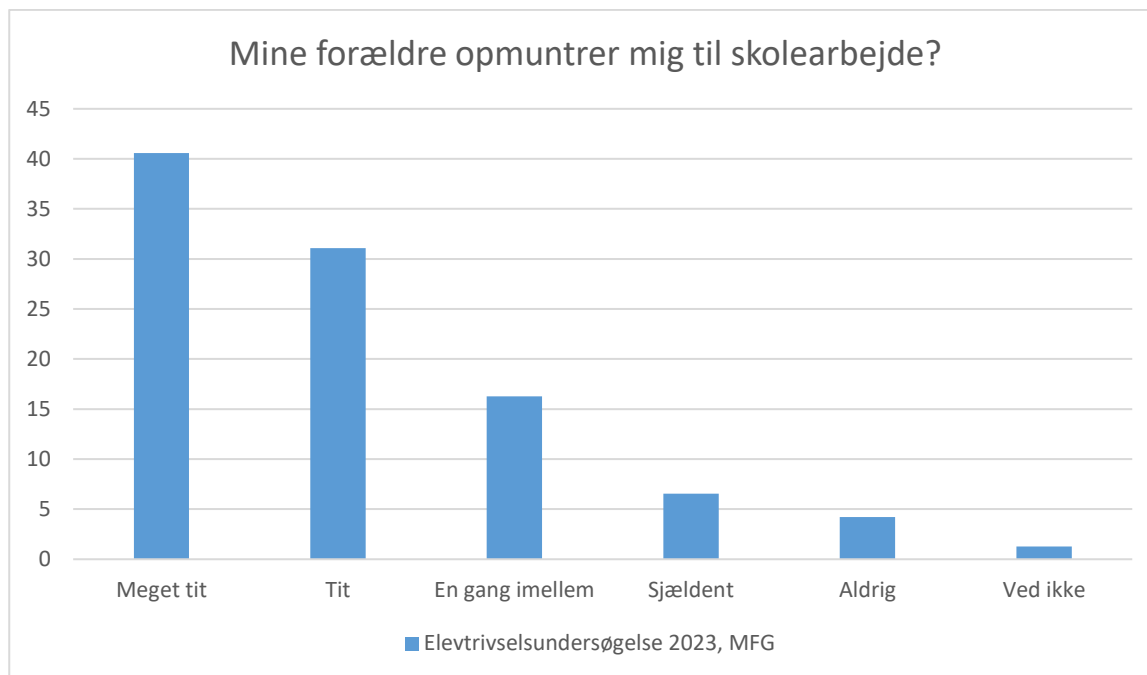

Elevtrivselsundersøgelse, Mariagerfjord Gymnasium 2023

Elevtrivselsundersøgelse 2023, MFG; Gennemsnit: 4, spredning: 1.1

Svarmulighed	Elevtrivselsundersøgelse 2023, MFG: Antal	Elevtrivselsundersøgelse 2023, MFG: Andel (%)
Ikke besvaret	0	-
Meget tit	192	41
Tit	147	31
En gang imellem	77	16
Sjældent	31	7
Aldrig	20	4
Ved ikke	6	1
Total	473	-