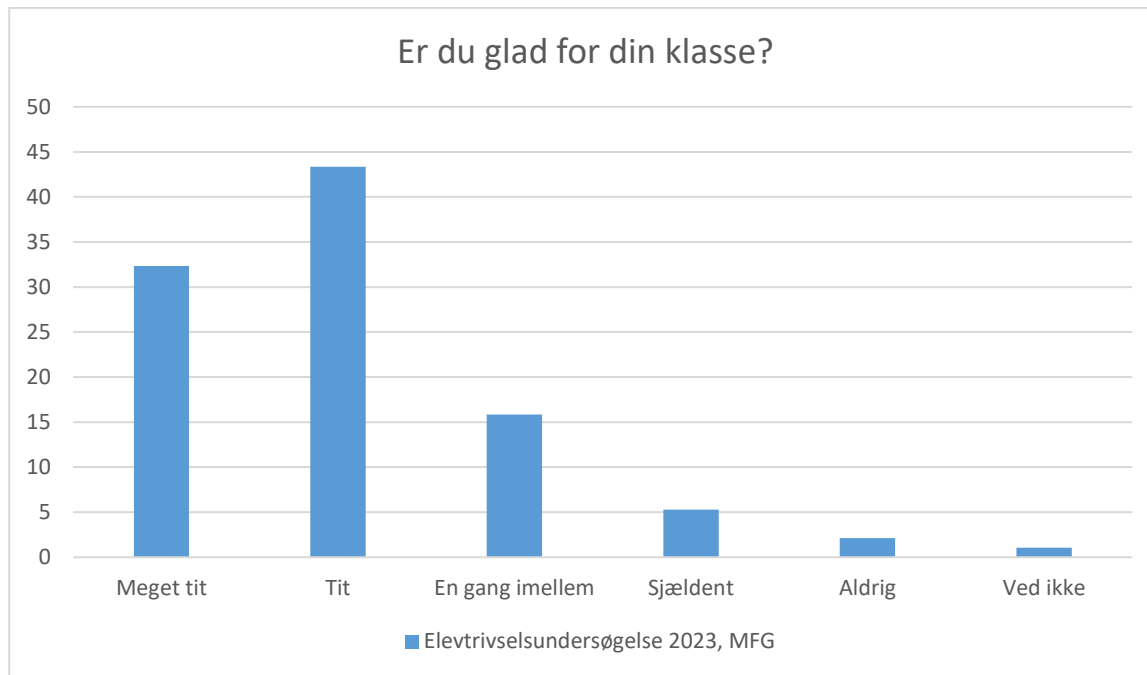

Elevtrivselsundersøgelse, Mariagerfjord Gymnasium 2023

Elevtrivselsundersøgelse 2023, MFG; Gennemsnit: 4, spredning: 0.9

Svarmulighed	Elevtrivselsundersøgelse 2023, MFG: Antal	Elevtrivselsundersøgelse 2023, MFG: Andel (%)
Ikke besvaret	0	-
Meget tit	153	32
Tit	205	43
En gang imellem	75	16
Sjældent	25	5
Aldrig	10	2
Ved ikke	5	1
Total	473	-