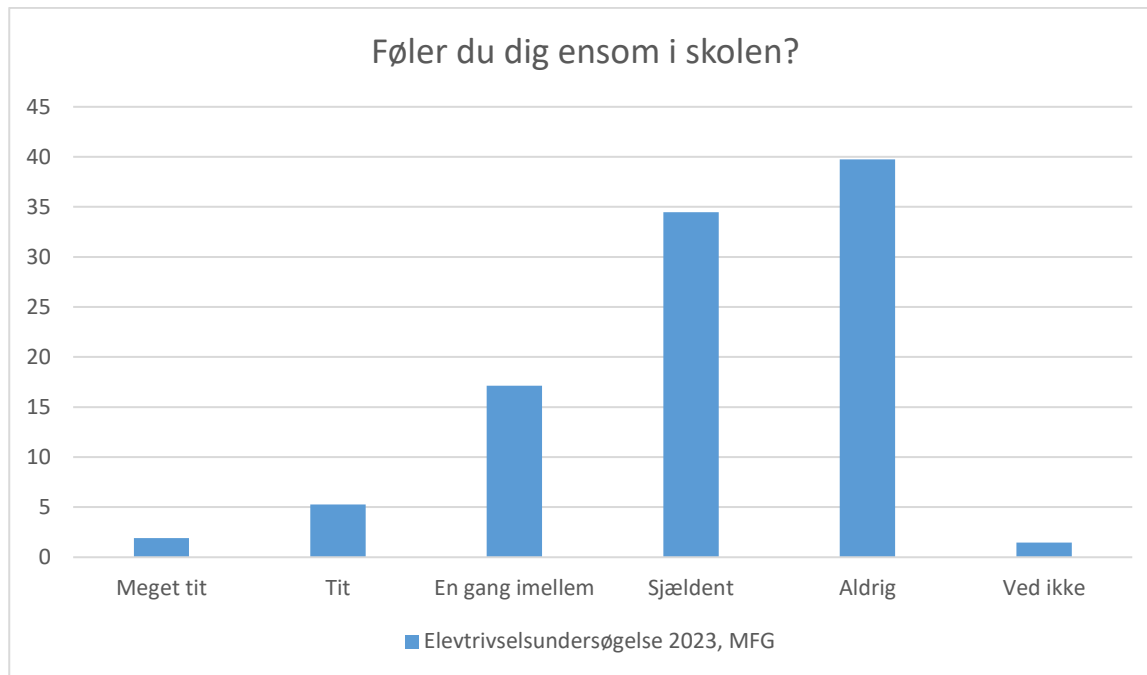

Elevtrivselsundersøgelse, Mariagerfjord Gymnasium 2023

Elevtrivselsundersøgelse 2023, MFG; Gennemsnit: 4.1, spredning: 1

Svarmulighed	Elevtrivselsundersøgelse 2023, MFG: Antal	Elevtrivselsundersøgelse 2023, MFG: Andel (%)
Ikke besvaret	0	-
Meget tit	9	2
Tit	25	5
En gang imellem	81	17
Sjældent	163	34
Aldrig	188	40
Ved ikke	7	1
Total	473	-