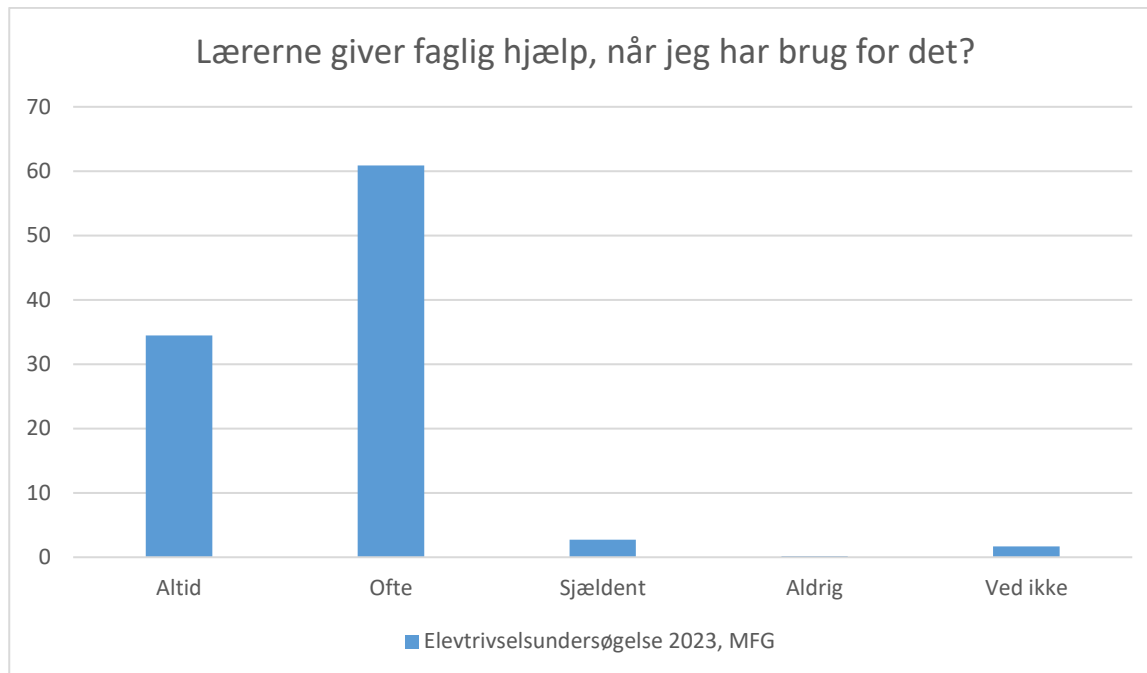

Elevtrivselsundersøgelse, Mariagerfjord Gymnasium 2023

Elevtrivselsundersøgelse 2023, MFG; Gennemsnit: 3.3, spredning: 0.5

Svarmulighed	Elevtrivselsundersøgelse 2023, MFG: Antal	Elevtrivselsundersøgelse 2023, MFG: Andel (%)
Ikke besvaret	0	-
Altid	163	34
Ofte	288	61
Sjældent	13	3
Aldrig	1	0
Ved ikke	8	2
Total	473	-