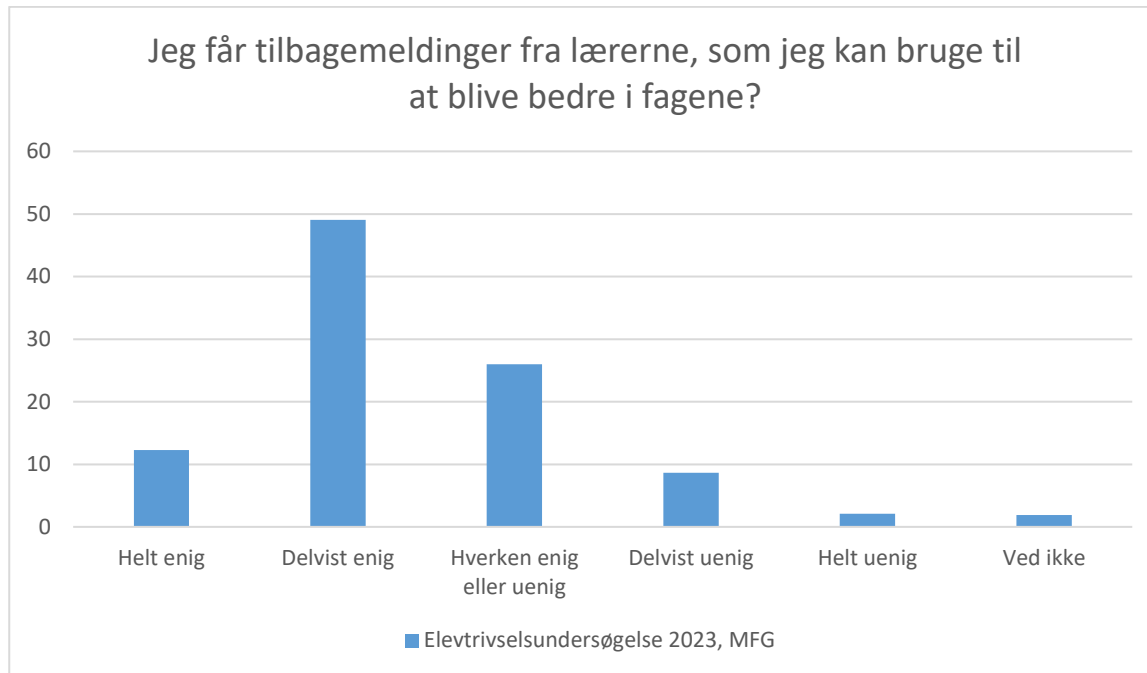

Elevtrivselsundersøgelse, Mariagerfjord Gymnasium 2023

Læringsmiljø

Elevtrivselsundersøgelse 2023, MFG; Gennemsnit: 3.6, spredning: 0.9

Svarmulighed	Elevtrivselsundersøgelse 2023, MFG: Antal	Elevtrivselsundersøgelse 2023, MFG: Andel (%)
Ikke besvaret	0	-
Helt enig	58	12
Delvist enig	232	49
Hverken enig eller uenig	123	26
Delvist uenig	41	9
Helt uenig	10	2
Ved ikke	9	2
Total	473	-