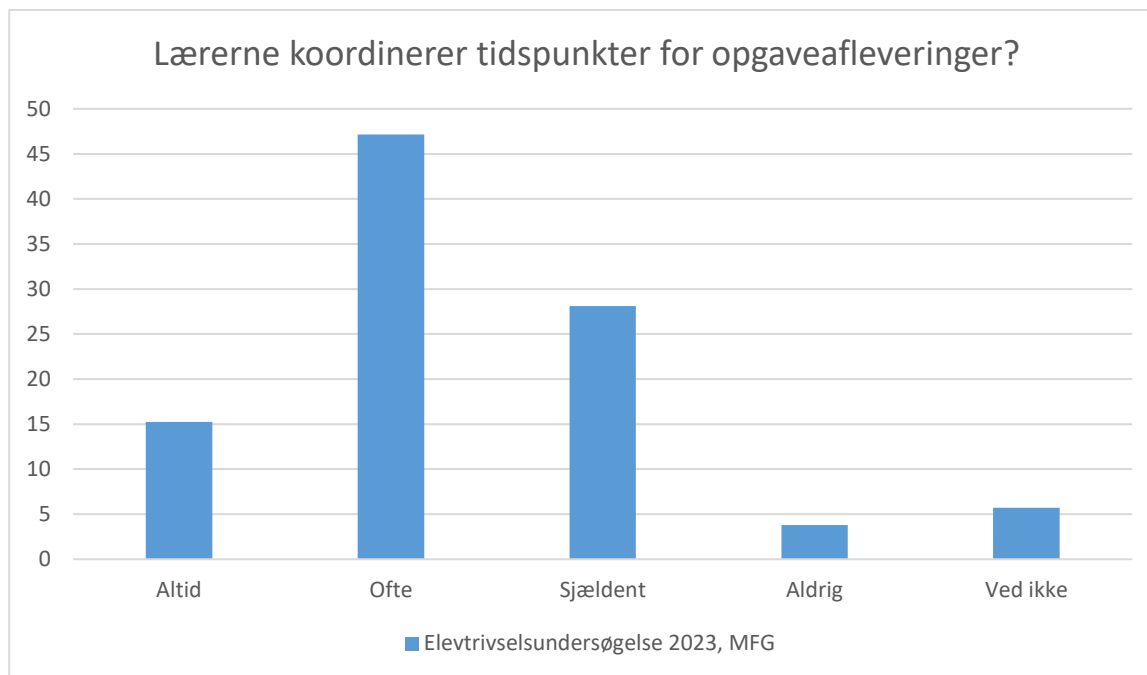

Elevtrivselsundersøgelse, Mariagerfjord Gymnasium 2023

Elevtrivselsundersøgelse 2023, MFG; Gennemsnit: 2.8, spredning: 0.8

Svarmulighed	Elevtrivselsundersøgelse 2023, MFG: Antal	Elevtrivselsundersøgelse 2023, MFG: Andel (%)
Ikke besvaret	0	-
Altid	72	15
Ofte	223	47
Sjældent	133	28
Aldrig	18	4
Ved ikke	27	6
Total	473	-