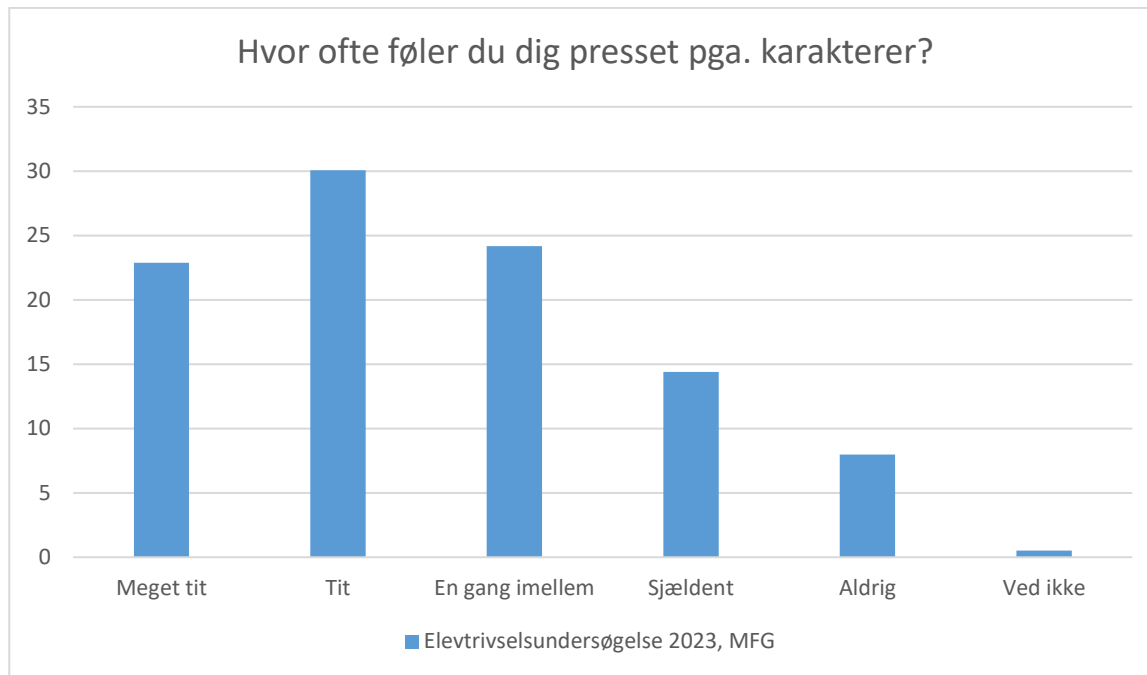

Elevtrivselsundersøgelse, Mariagerfjord Gymnasium 2023

Elevtrivselsundersøgelse 2023, MFG; Gennemsnit: 2.5, spredning: 1.2

Svarmulighed	Elevtrivselsundersøgelse 2023, MFG: Antal	Elevtrivselsundersøgelse 2023, MFG: Andel (%)
Ikke besvaret	84	-
Meget tit	89	23
Tit	117	30
En gang imellem	94	24
Sjældent	56	14
Aldrig	31	8
Ved ikke	2	1
Total	389	-