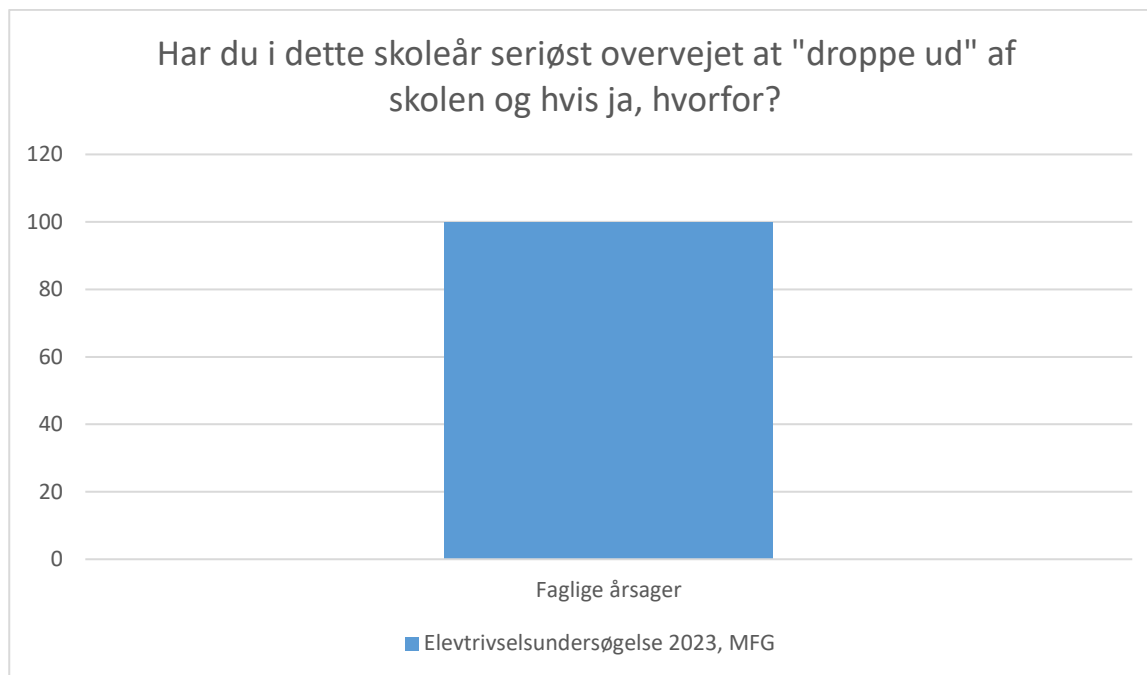

Elevtrivselsundersøgelse, Mariagerfjord Gymnasium 2023

Elevtrivselsundersøgelse 2023, MFG; Gennemsnit og spredning kan ikke beregnes.

Svarmulighed	Elevtrivselsundersøgelse 2023, MFG: Antal	Elevtrivselsundersøgelse 2023, MFG: Andel (%)
Ikke besvaret	412	-
Faglige årsager	61	100
Total	61	-