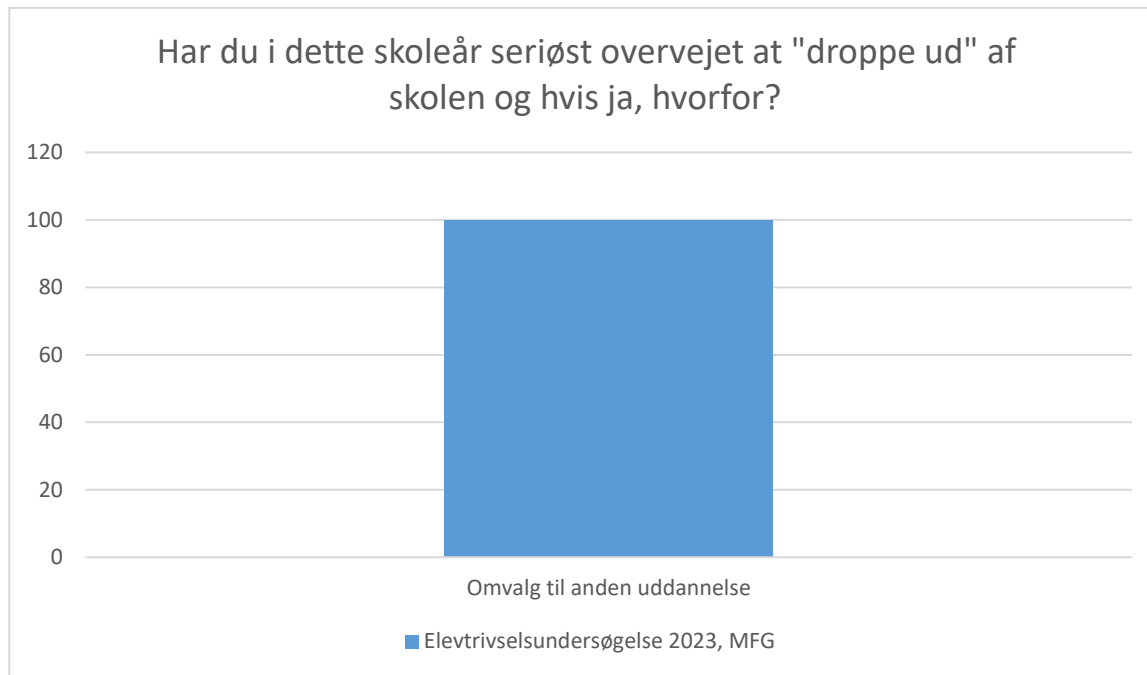

Elevtrivselsundersøgelse, Mariagerfjord Gymnasium 2023

Elevtrivselsundersøgelse 2023, MFG; Gennemsnit og spredning kan ikke beregnes.

Svarmulighed	Elevtrivselsundersøgelse 2023, MFG: Antal	Elevtrivselsundersøgelse 2023, MFG: Andel (%)
Ikke besvaret	441	-
Omvalg til anden uddannelse	32	100
Total	32	-