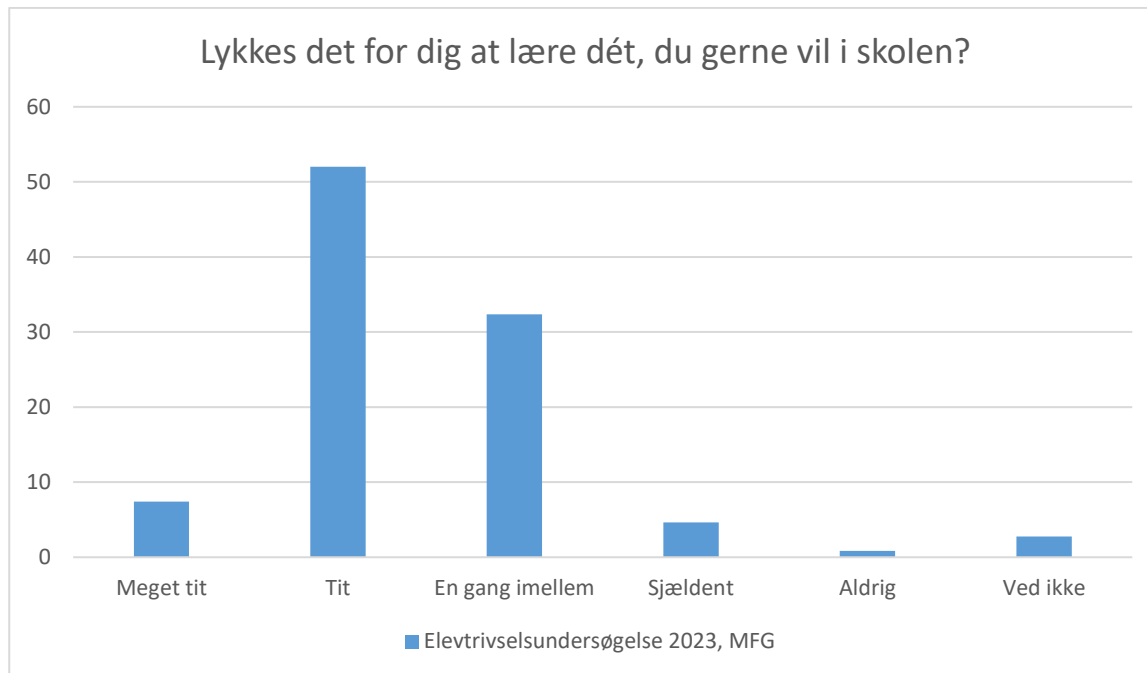

## Elevtrivselsundersøgelse, Mariagerfjord Gymnasium 2023

Elevtrivselsundersøgelse 2023, MFG; Gennemsnit: 3.9, spredning: 0.7

Svarmulighed	Elevtrivselsundersøgelse 2023, MFG: Antal	Elevtrivselsundersøgelse 2023, MFG: Andel (%)
Ikke besvaret	0	-
Meget tit	81	17
Tit	288	61
En gang imellem	90	19
Sjældent	12	3
Aldrig	0	0
Ved ikke	2	0
Total	473	-

## Elevtrivselsundersøgelse, Mariagerfjord Gymnasium 2023

Elevtrivselsundersøgelse 2023, MFG; Gennemsnit: 4, spredning: 0.7

Svarmulighed	Elevtrivselsundersøgelse 2023, MFG: Antal	Elevtrivselsundersøgelse 2023, MFG: Andel (%)
Ikke besvaret	0	-
Meget tit	94	20
Tit	267	56
En gang imellem	101	21
Sjældent	5	1
Aldrig	1	0
Ved ikke	5	1
Total	473	-

## Elevtrivselsundersøgelse, Mariagerfjord Gymnasium 2023

Elevtrivselsundersøgelse 2023, MFG; Gennemsnit: 3.6, spredning: 0.7

Svarmulighed	Elevtrivselsundersøgelse 2023, MFG: Antal	Elevtrivselsundersøgelse 2023, MFG: Andel (%)
Ikke besvaret	0	-
Meget tit	35	7
Tit	246	52
En gang imellem	153	32
Sjældent	22	5
Aldrig	4	1
Ved ikke	13	3
Total	473	-

## Elevtrivselsundersøgelse, Mariagerfjord Gymnasium 2023