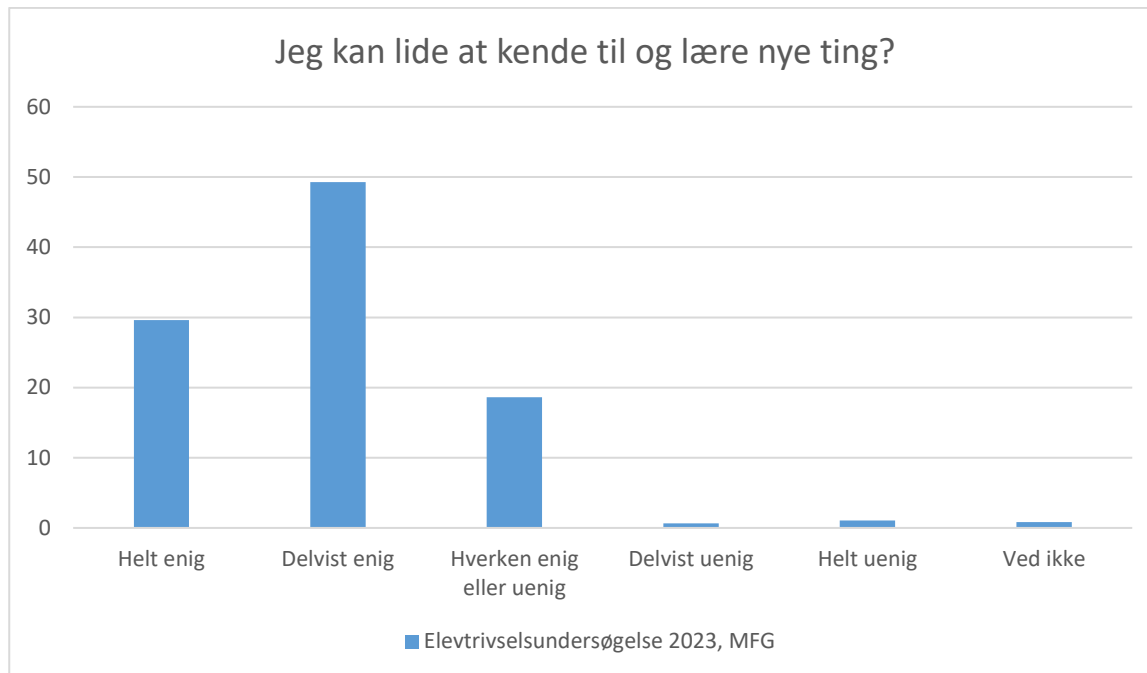

## Elevtrivselsundersøgelse, Mariagerfjord Gymnasium 2023

Elevtrivselsundersøgelse 2023, MFG; Gennemsnit: 3.8, spredning: 0.8

Svarmulighed	Elevtrivselsundersøgelse 2023, MFG: Antal	Elevtrivselsundersøgelse 2023, MFG: Andel (%)
Ikke besvaret	0	-
Helt enig	86	18
Delvist enig	253	53
Hverken enig eller uenig	97	21
Delvist uenig	31	7
Helt uenig	4	1
Ved ikke	2	0
<b>Total</b>	<b>473</b>	<b>-</b>

## Elevtrivselsundersøgelse, Mariagerfjord Gymnasium 2023

Elevtrivselsundersøgelse 2023, MFG; Gennemsnit: 3.5, spredning: 1

Svarmulighed	Elevtrivselsundersøgelse 2023, MFG: Antal	Elevtrivselsundersøgelse 2023, MFG: Andel (%)
Ikke besvaret	0	-
Helt enig	53	11
Delvist enig	198	42
Hverken enig eller uenig	150	32
Delvist uenig	52	11
Helt uenig	16	3
Ved ikke	4	1
<b>Total</b>	<b>473</b>	<b>-</b>

## Elevtrivselsundersøgelse, Mariagerfjord Gymnasium 2023

Elevtrivselsundersøgelse 2023, MFG; Gennemsnit: 4.1, spredning: 0.8

Svarmulighed	Elevtrivselsundersøgelse 2023, MFG: Antal	Elevtrivselsundersøgelse 2023, MFG: Andel (%)
Ikke besvaret	0	-
Helt enig	140	30
Delvist enig	233	49
Hverken enig eller uenig	88	19
Delvist uenig	3	1
Helt uenig	5	1
Ved ikke	4	1
<b>Total</b>	<b>473</b>	<b>-</b>