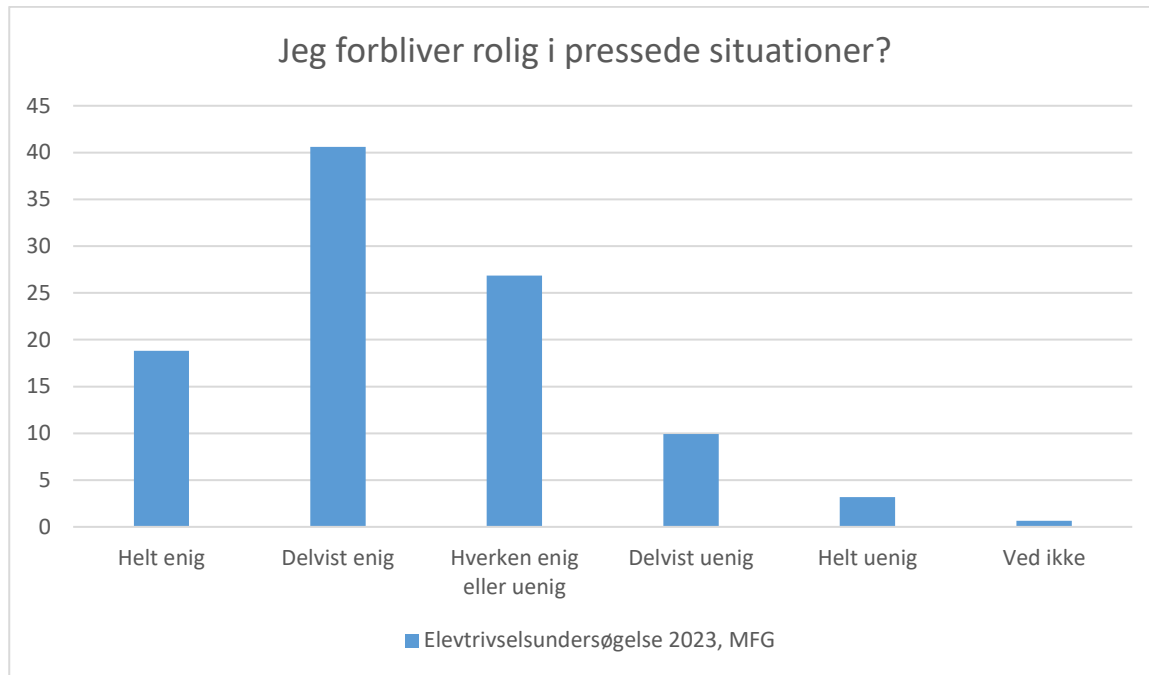

Pres og bekymringer

Elevtrivselsundersøgelse 2023, MFG; Gennemsnit: 3.6, spredning: 1

Svarmulighed	Elevtrivselsundersøgelse 2023, MFG: Antal	Elevtrivselsundersøgelse 2023, MFG: Andel (%)
Ikke besvaret	0	-
Helt enig	89	19
Delvist enig	192	41
Hverken enig eller uenig	127	27
Delvist uenig	47	10
Helt uenig	15	3
Ved ikke	3	1
Total	473	-