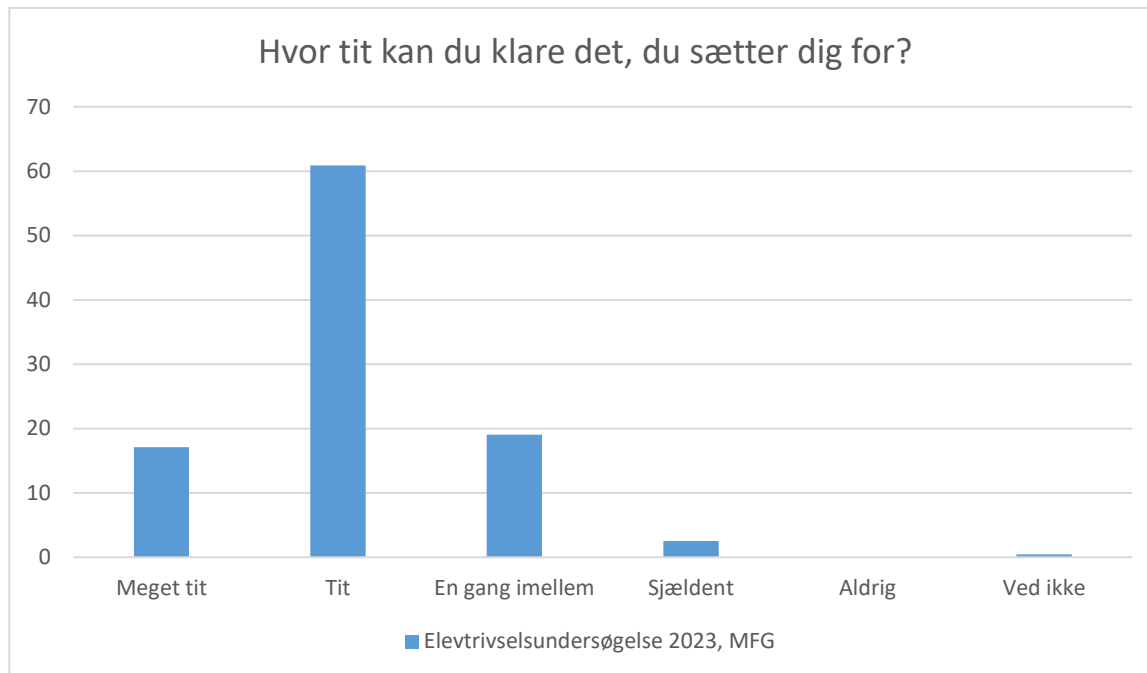

Elevtrivselsundersøgelse, Mariagerfjord Gymnasium 2023

Elevtrivselsundersøgelse 2023, MFG; Gennemsnit: 3.9, spredning: 0.7

Svarmulighed	Elevtrivselsundersøgelse 2023, MFG: Antal	Elevtrivselsundersøgelse 2023, MFG: Andel (%)
Ikke besvaret	0	-
Meget tit	81	17
Tit	288	61
En gang imellem	90	19
Sjældent	12	3
Aldrig	0	0
Ved ikke	2	0
Total	473	-