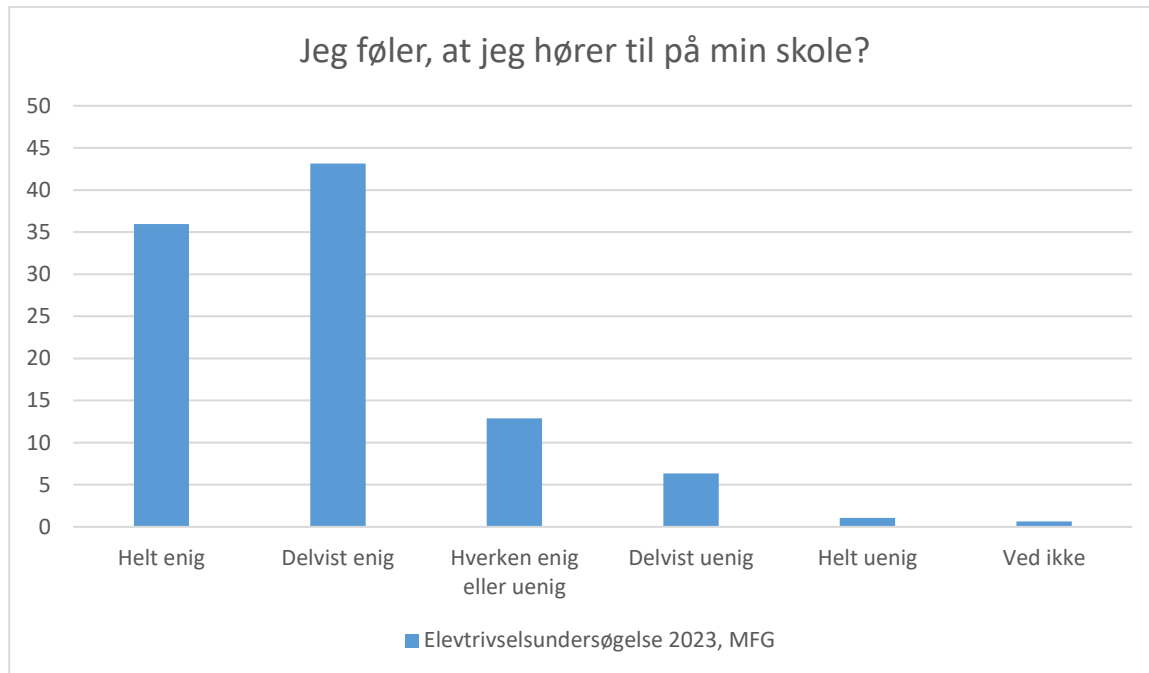

Elevtrivselsundersøgelse, Mariagerfjord Gymnasium 2023

Social trivsel

Elevtrivselsundersøgelse 2023, MFG; Gennemsnit: 4.1, spredning: 0.9

Svarmulighed	Elevtrivselsundersøgelse 2023, MFG: Antal	Elevtrivselsundersøgelse 2023, MFG: Andel (%)
Ikke besvaret	0	-
Helt enig	170	36
Delvist enig	204	43
Hverken enig eller uenig	61	13
Delvist uenig	30	6
Helt uenig	5	1
Ved ikke	3	1
Total	473	-