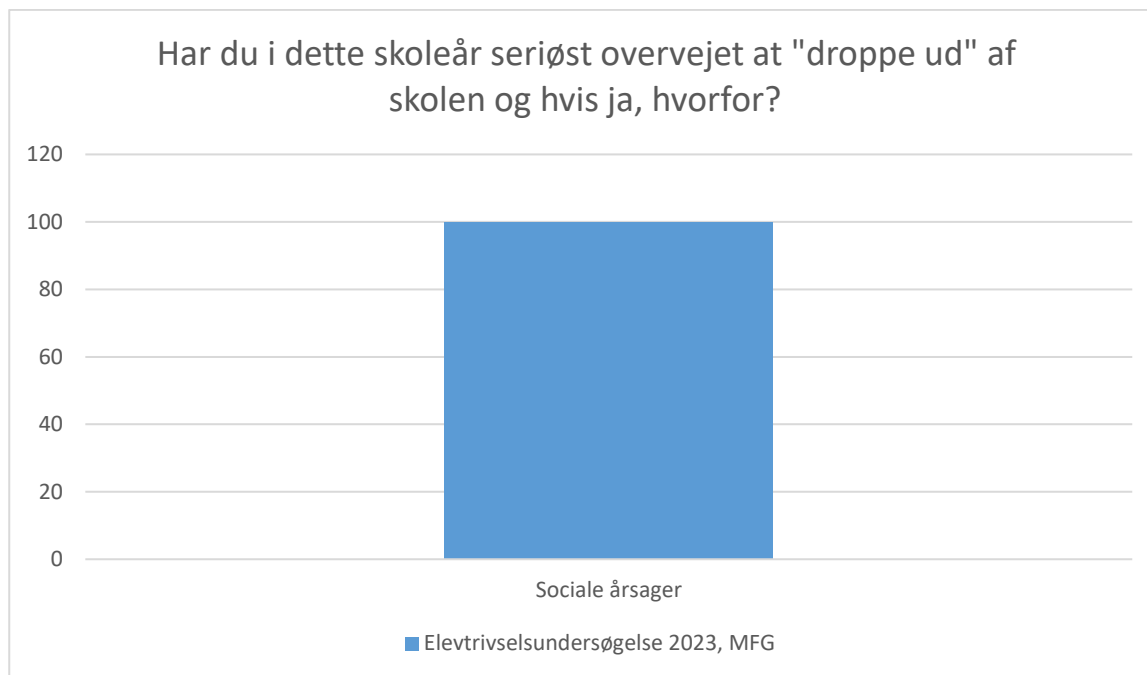

Elevtrivselsundersøgelse, Mariagerfjord Gymnasium 2023

Elevtrivselsundersøgelse 2023, MFG; Gennemsnit og spredning kan ikke beregnes.

Svarmulighed	Elevtrivselsundersøgelse 2023, MFG: Antal	Elevtrivselsundersøgelse 2023, MFG: Andel (%)
Ikke besvaret	421	-
Sociale årsager	52	100
Total	52	-