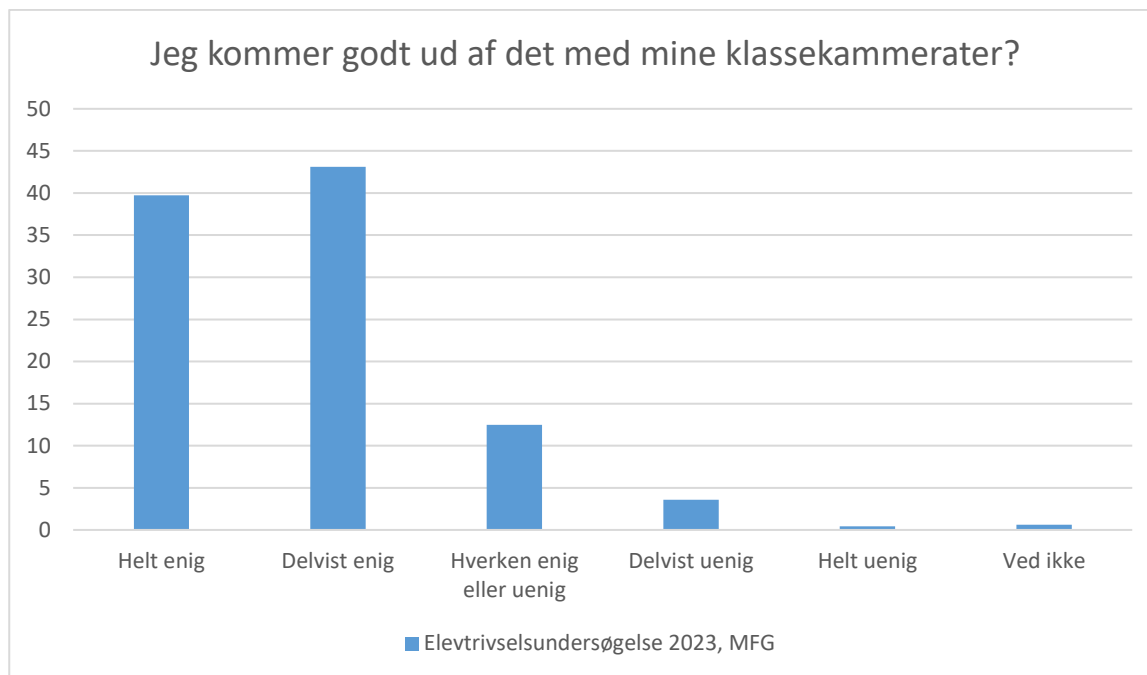

Elevtrivselsundersøgelse, Mariagerfjord Gymnasium 2023

Elevtrivselsundersøgelse 2023, MFG; Gennemsnit: 4.2, spredning: 0.8

Svarmulighed	Elevtrivselsundersøgelse 2023, MFG: Antal	Elevtrivselsundersøgelse 2023, MFG: Andel (%)
Ikke besvaret	0	-
Helt enig	188	40
Delvist enig	204	43
Hverken enig eller uenig	59	12
Delvist uenig	17	4
Helt uenig	2	0
Ved ikke	3	1
Total	473	-