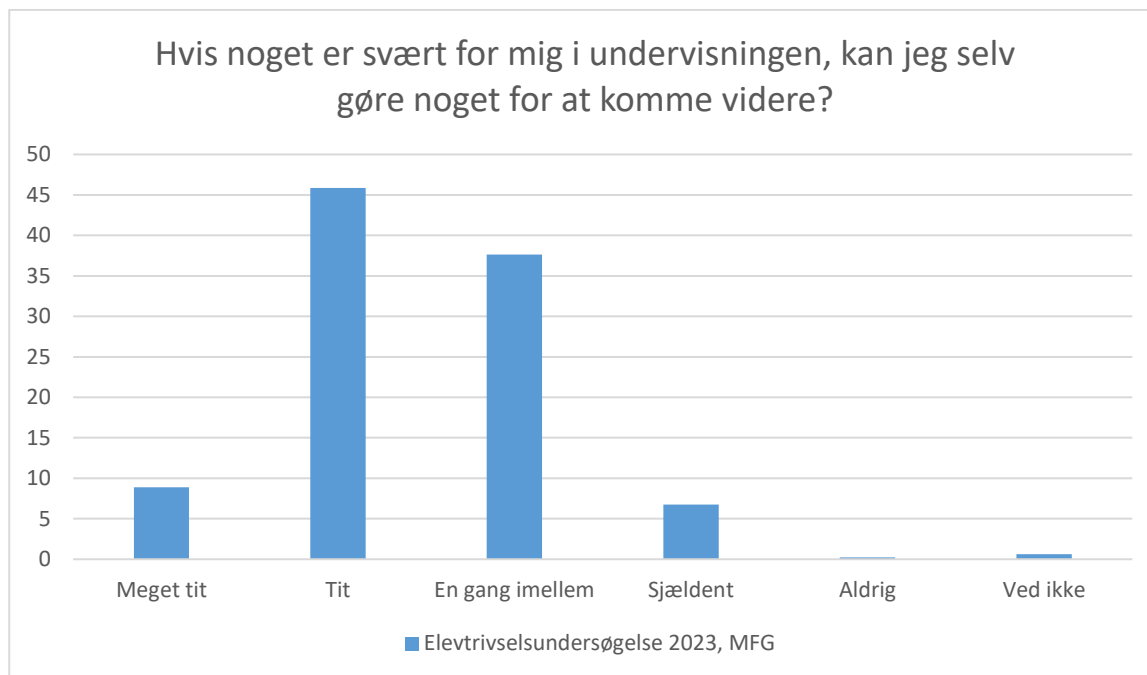

Elevtrivselsundersøgelse, Mariagerfjord Gymnasium 2023

Elevtrivselsundersøgelse 2023, MFG; Gennemsnit: 3.6, spredning: 0.8

Svarmulighed	Elevtrivselsundersøgelse 2023, MFG: Antal	Elevtrivselsundersøgelse 2023, MFG: Andel (%)
Ikke besvaret	0	-
Meget tit	42	9
Tit	217	46
En gang imellem	178	38
Sjældent	32	7
Aldrig	1	0
Ved ikke	3	1
Total	473	-