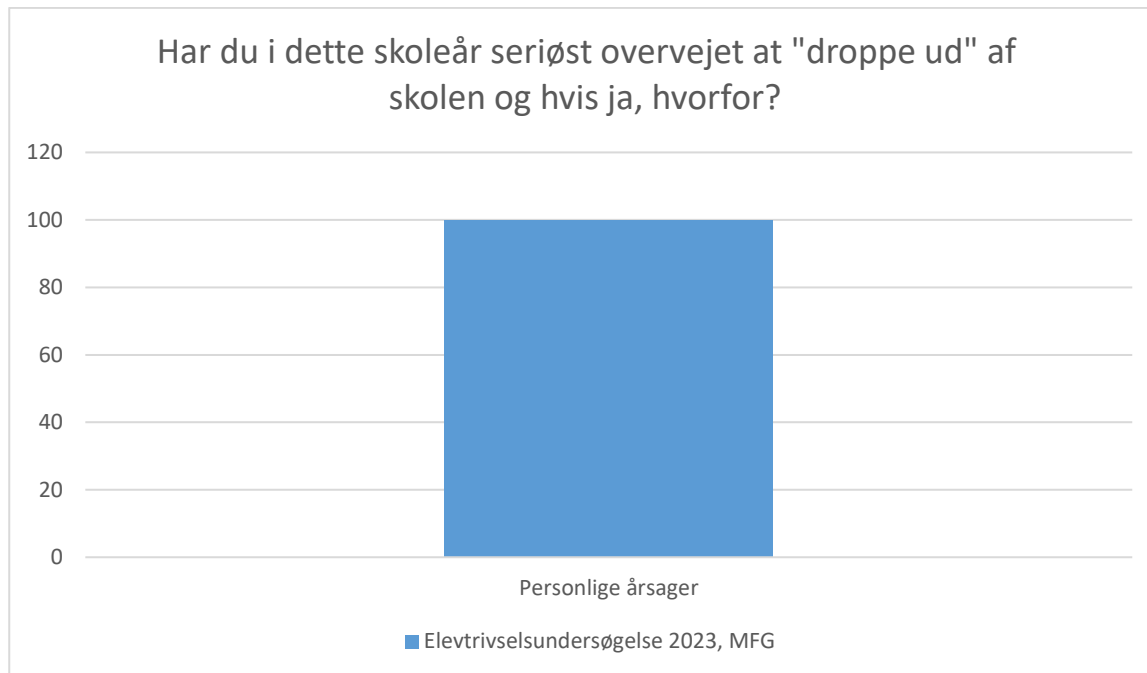

Eletrivselsundersøgelse, Mariagerfjord Gymnasium 2023

Eletrivselsundersøgelse 2023, MFG; Gennemsnit og spredning kan ikke beregnes.

Svarmulighed	Eletrivselsundersøgelse 2023, MFG: Antal	Eletrivselsundersøgelse 2023, MFG: Andel (%)
Ikke besvaret	401	-
Personlige årsager	72	100
Total	72	-