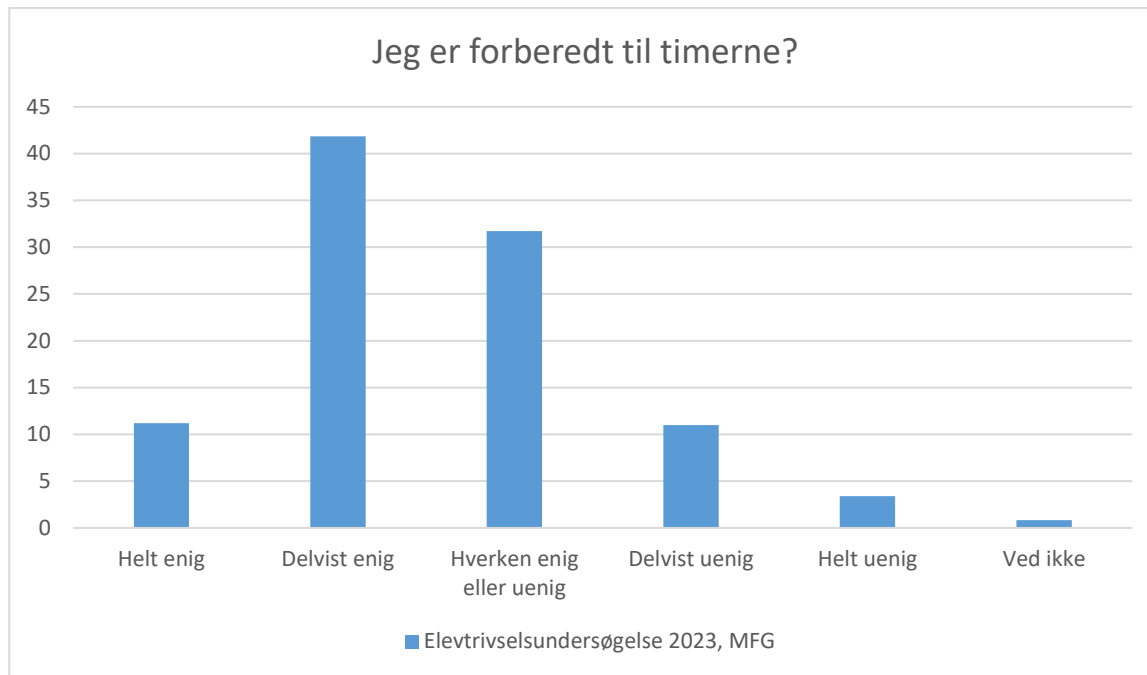

Elevtrivselsundersøgelse, Mariagerfjord Gymnasium 2023

Elevtrivselsundersøgelse 2023, MFG; Gennemsnit: 3.5, spredning: 1

Svarmulighed	Elevtrivselsundersøgelse 2023, MFG: Antal	Elevtrivselsundersøgelse 2023, MFG: Andel (%)
Ikke besvaret	0	-
Helt enig	53	11
Delvist enig	198	42
Hverken enig eller uenig	150	32
Delvist uenig	52	11
Helt uenig	16	3
Ved ikke	4	1
Total	473	-