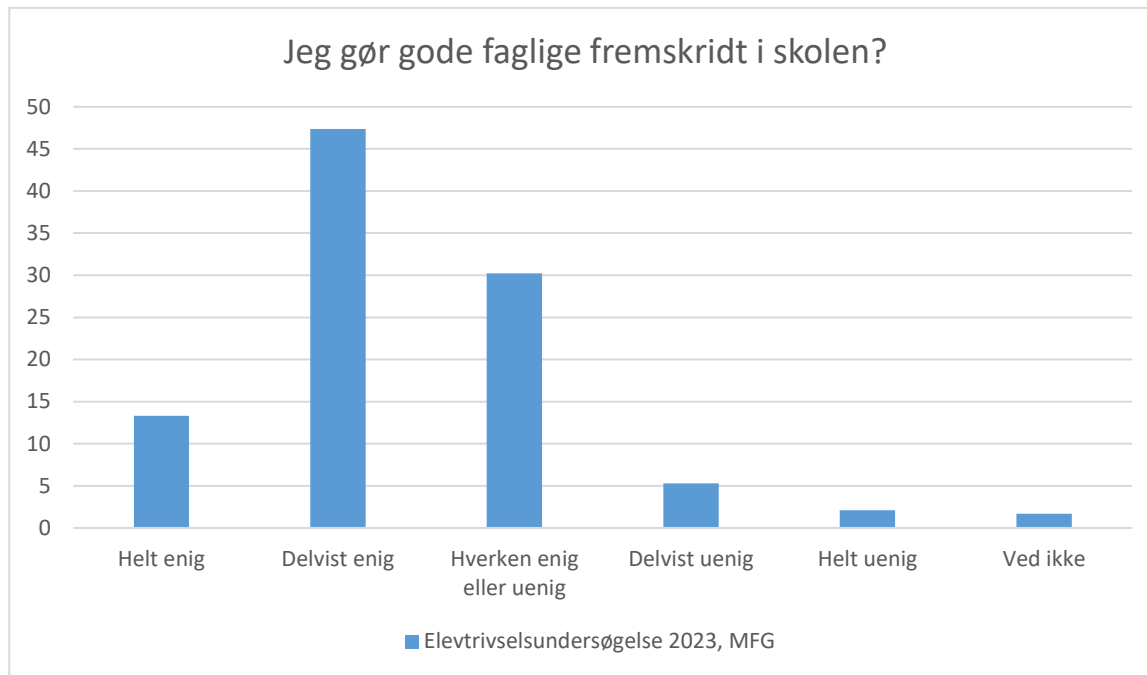

Elevtrivselsundersøgelse, Mariagerfjord Gymnasium 2023

Elevtrivselsundersøgelse 2023, MFG; Gennemsnit: 3.7, spredning: 0.9

Svarmulighed	Elevtrivselsundersøgelse 2023, MFG: Antal	Elevtrivselsundersøgelse 2023, MFG: Andel (%)
Ikke besvaret	0	-
Helt enig	63	13
Delvist enig	224	47
Hverken enig eller uenig	143	30
Delvist uenig	25	5
Helt uenig	10	2
Ved ikke	8	2
Total	473	-