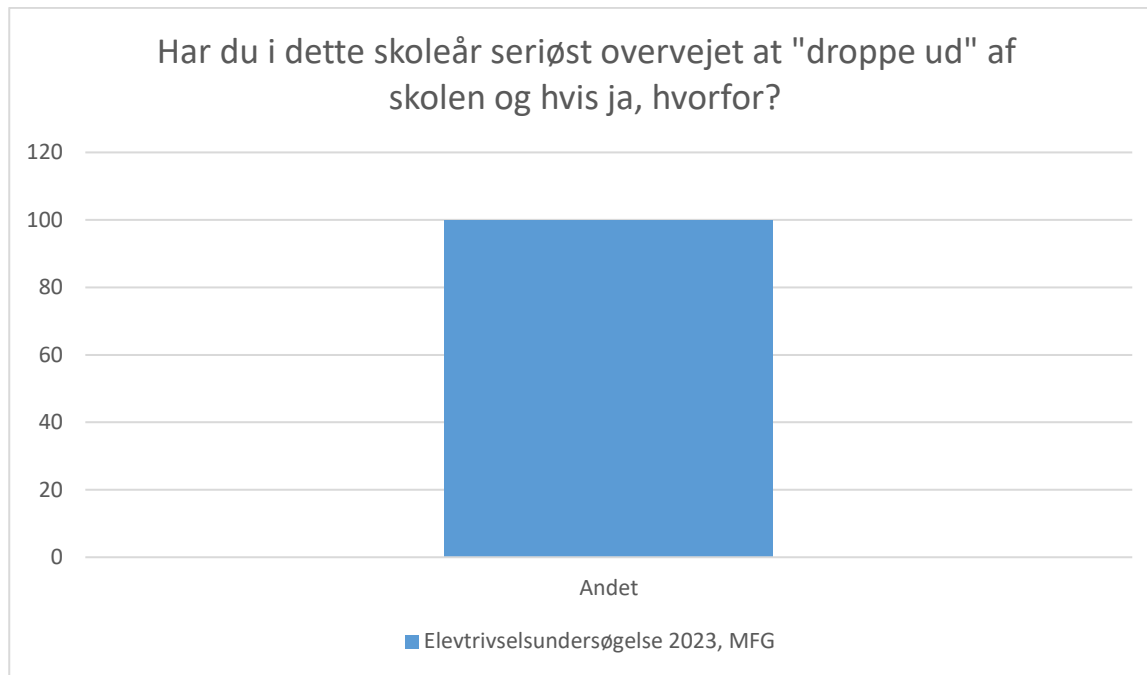

Elevtrivselsundersøgelse, Mariagerfjord Gymnasium 2023

Elevtrivselsundersøgelse 2023, MFG; Gennemsnit og spredning kan ikke beregnes.

Svarmulighed	Elevtrivselsundersøgelse 2023, MFG: Antal	Elevtrivselsundersøgelse 2023, MFG: Andel (%)
Ikke besvaret	453	-
Andet	20	100
Total	20	-