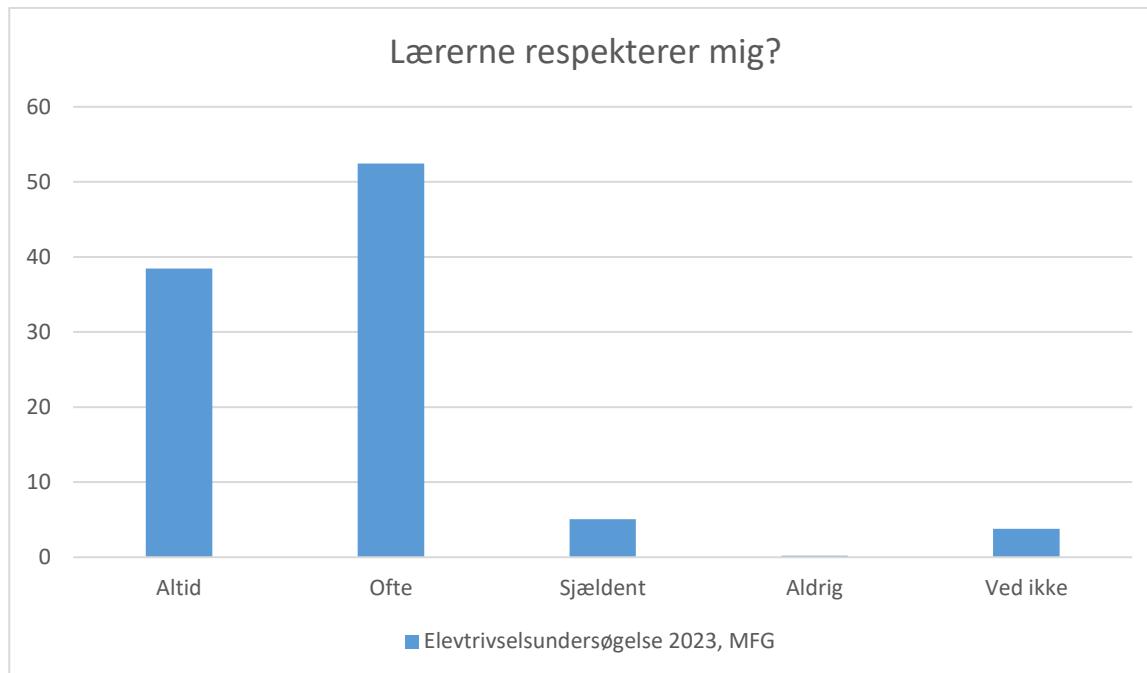

Elevtrivselsundersøgelse, Mariagerfjord Gymnasium 2023

Elevtrivselsundersøgelse 2023, MFG; Gennemsnit: 3.3, spredning: 0.6

Svarmulighed	Elevtrivselsundersøgelse 2023, MFG: Antal	Elevtrivselsundersøgelse 2023, MFG: Andel (%)
Ikke besvaret	0	-
Altid	182	38
Ofte	248	52
Sjældent	24	5
Aldrig	1	0
Ved ikke	18	4
Total	473	-