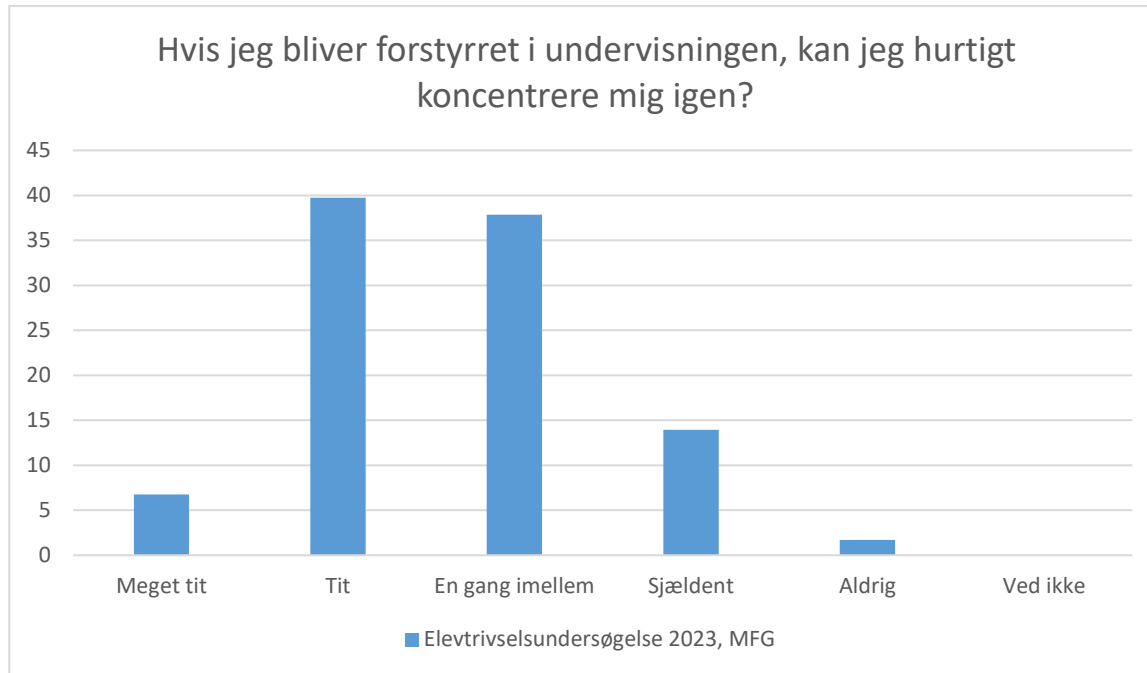

Elevtrivselsundersøgelse, Mariagerfjord Gymnasium 2023

Elevtrivselsundersøgelse 2023, MFG; Gennemsnit: 3.4, spredning: 0.9

Svarmulighed	Elevtrivselsundersøgelse 2023, MFG: Antal	Elevtrivselsundersøgelse 2023, MFG: Andel (%)
Ikke besvaret	0	-
Meget tit	32	7
Tit	188	40
En gang imellem	179	38
Sjældent	66	14
Aldrig	8	2
Ved ikke	0	0
Total	473	-