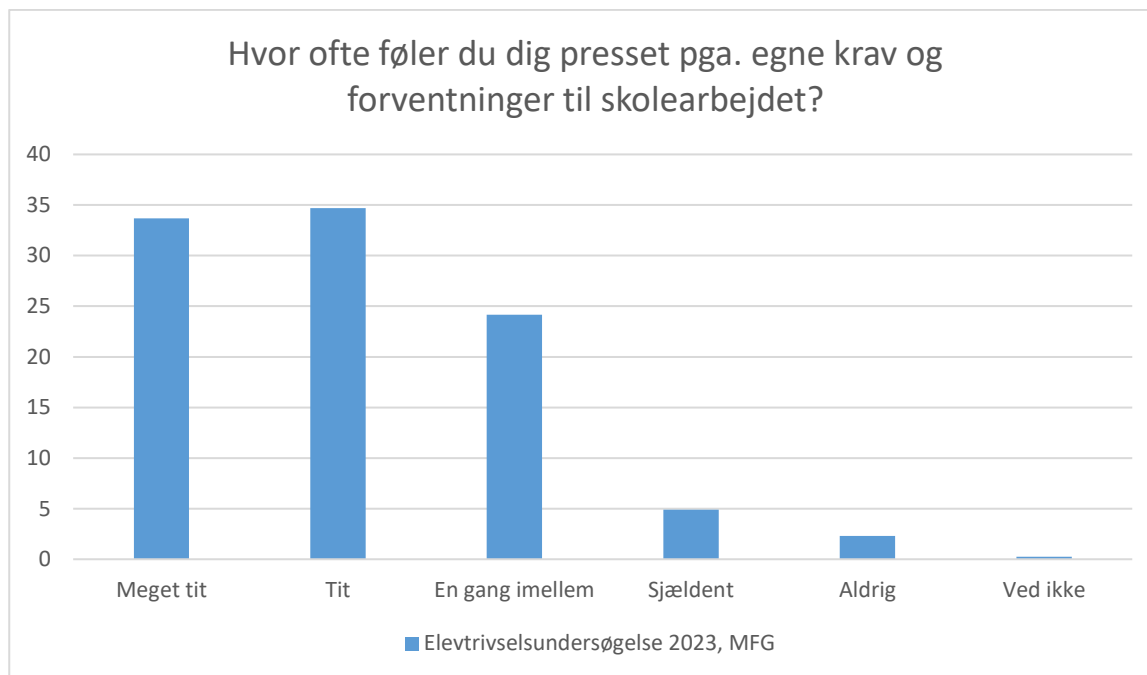

Elevtrivselsundersøgelse, Mariagerfjord Gymnasium 2023

Elevtrivselsundersøgelse 2023, MFG; Gennemsnit: 2.1, spredning: 1

Svarmulighed	Elevtrivselsundersøgelse 2023, MFG: Antal	Elevtrivselsundersøgelse 2023, MFG: Andel (%)
Ikke besvaret	84	-
Meget tit	131	34
Tit	135	35
En gang imellem	94	24
Sjældent	19	5
Aldrig	9	2
Ved ikke	1	0
Total	389	-