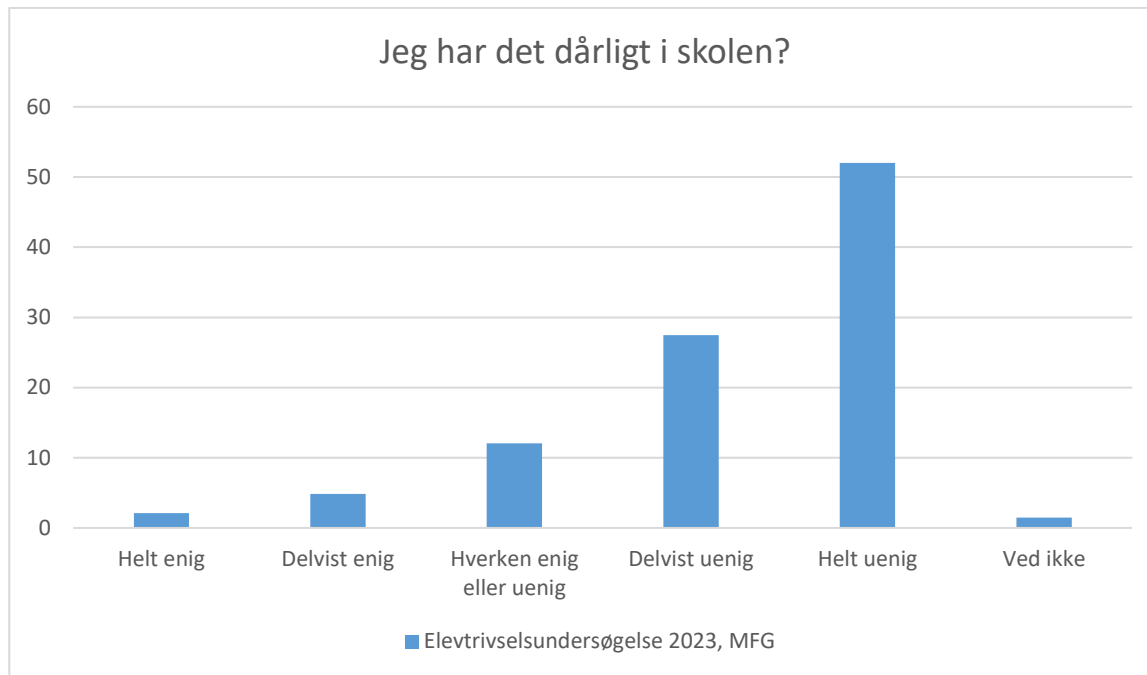

Elevtrivselsundersøgelse, Mariagerfjord Gymnasium 2023

Elevtrivselsundersøgelse 2023, MFG; Gennemsnit: 4.2, spredning: 1

Svarmulighed	Elevtrivselsundersøgelse 2023, MFG: Antal	Elevtrivselsundersøgelse 2023, MFG: Andel (%)
Ikke besvaret	0	-
Helt enig	10	2
Delvist enig	23	5
Hverken enig eller uenig	57	12
Delvist uenig	130	27
Helt uenig	246	52
Ved ikke	7	1
Total	473	-