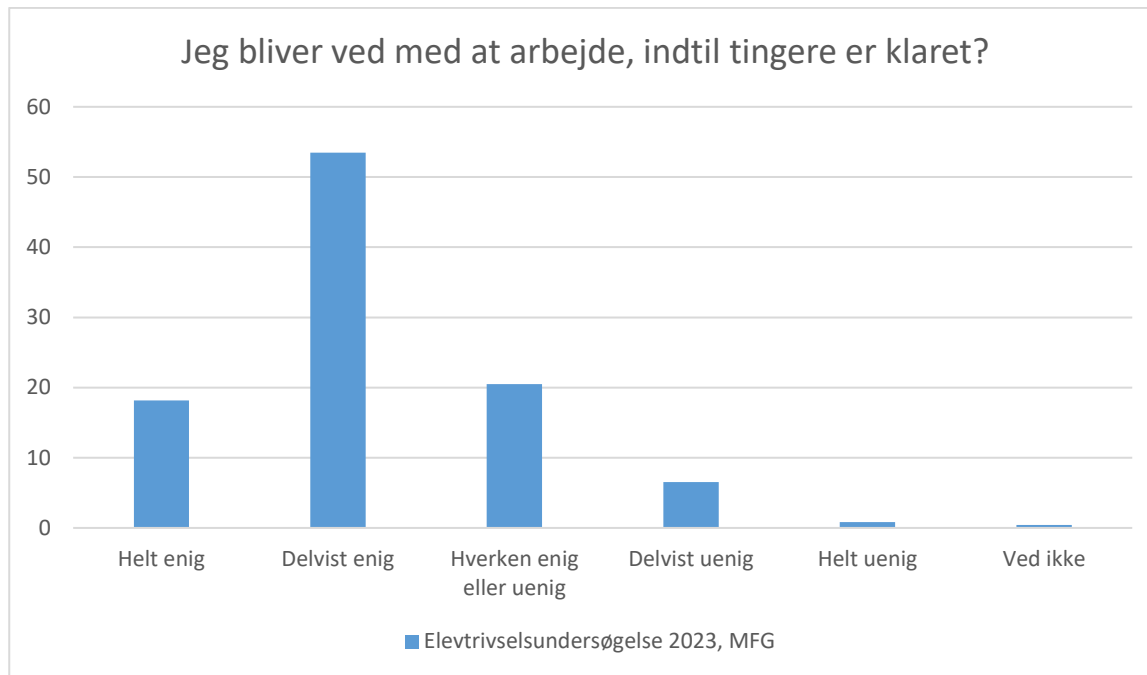

Elevtrivselsundersøgelse, Mariagerfjord Gymnasium 2023

Elevtrivselsundersøgelse 2023, MFG; Gennemsnit: 3.8, spredning: 0.8

Svarmulighed	Elevtrivselsundersøgelse 2023, MFG: Antal	Elevtrivselsundersøgelse 2023, MFG: Andel (%)
Ikke besvaret	0	-
Helt enig	86	18
Delvist enig	253	53
Hverken enig eller uenig	97	21
Delvist uenig	31	7
Helt uenig	4	1
Ved ikke	2	0
Total	473	-