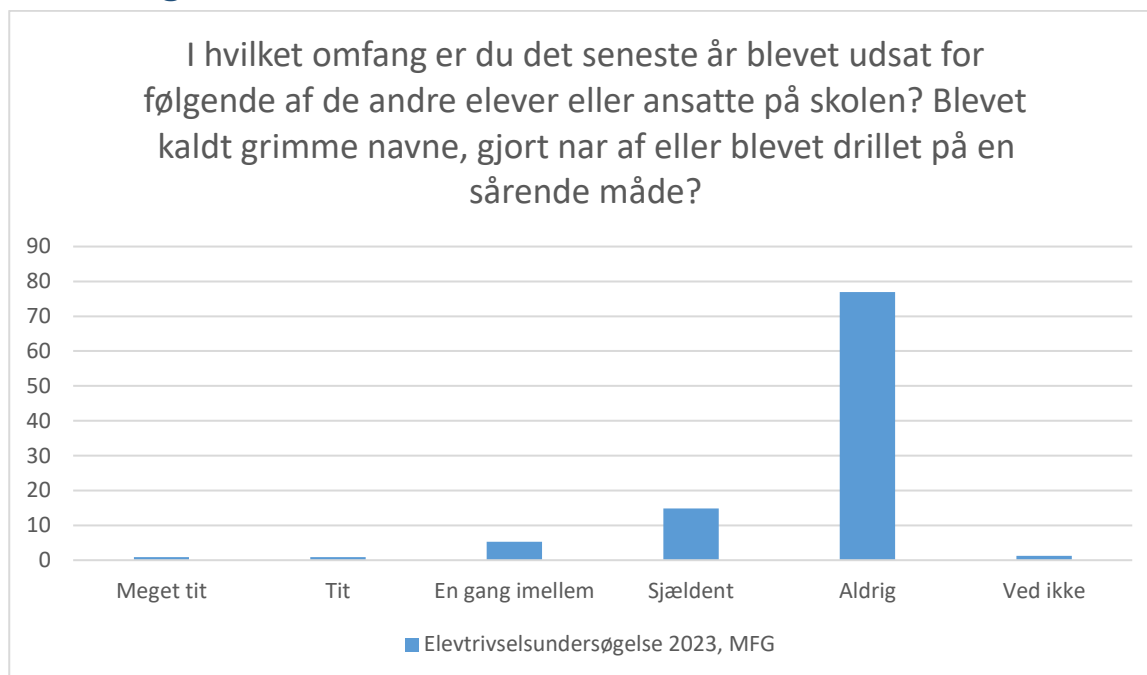

Mobning

Elevtrivselsundersøgelse 2023, MFG; Gennemsnit: 4.7, spredning: 0.7

Svarmulighed	Elevtrivselsundersøgelse 2023, MFG: Antal	Elevtrivselsundersøgelse 2023, MFG: Andel (%)
Ikke besvaret	0	-
Meget tit	4	1
Tit	4	1
En gang imellem	25	5
Sjældent	70	15
Aldrig	364	77
Ved ikke	6	1
Total	473	-