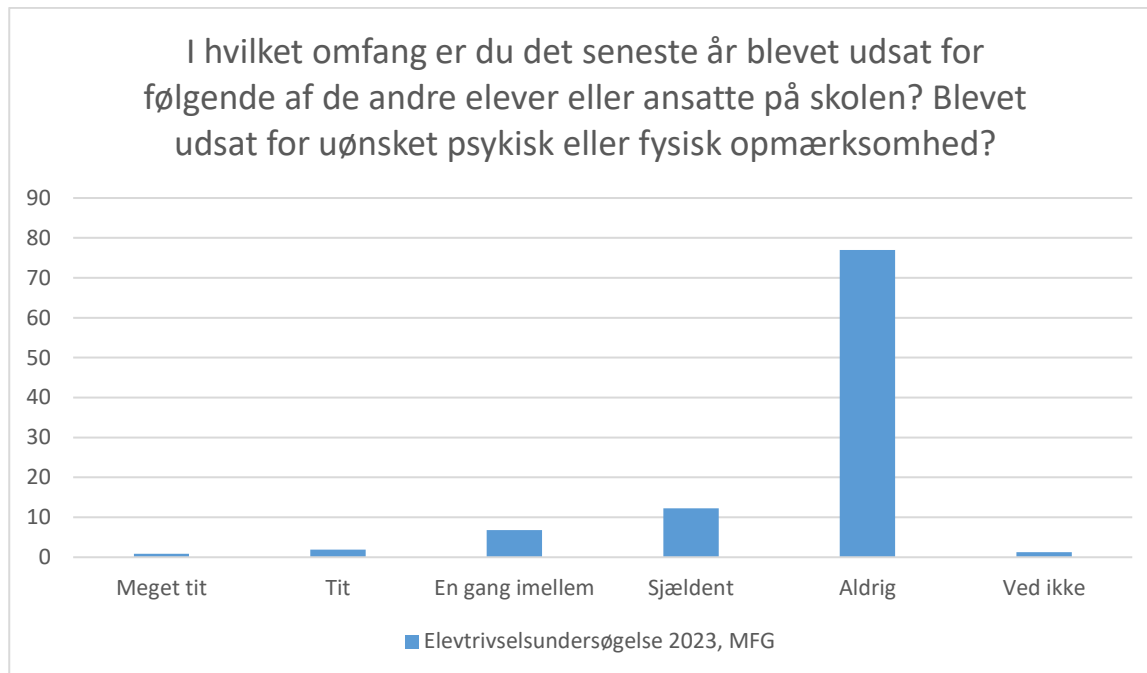

Elevtrivselsundersøgelse, Mariagerfjord Gymnasium 2023

Elevtrivselsundersøgelse 2023, MFG; Gennemsnit: 4.6, spredning: 0.8

Svarmulighed	Elevtrivselsundersøgelse 2023, MFG: Antal	Elevtrivselsundersøgelse 2023, MFG: Andel (%)
Ikke besvaret	0	-
Meget tit	4	1
Tit	9	2
En gang imellem	32	7
Sjældent	58	12
Aldrig	364	77
Ved ikke	6	1
Total	473	-