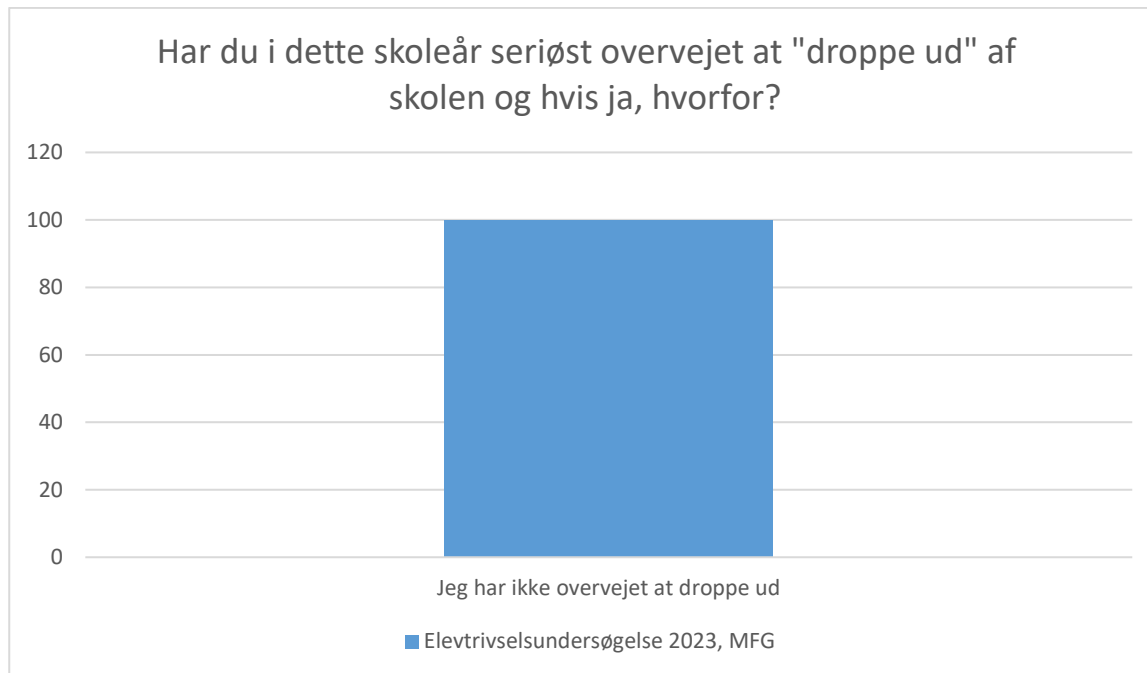

Elevtrivselsundersøgelse, Mariagerfjord Gymnasium 2023

Elevtrivselsundersøgelse 2023, MFG; Gennemsnit og spredning kan ikke beregnes.

Svarmulighed	Elevtrivselsundersøgelse 2023, MFG: Antal	Elevtrivselsundersøgelse 2023, MFG: Andel (%)
Ikke besvaret	151	-
Jeg har ikke overvejet at droppe ud	322	100
Total	322	-