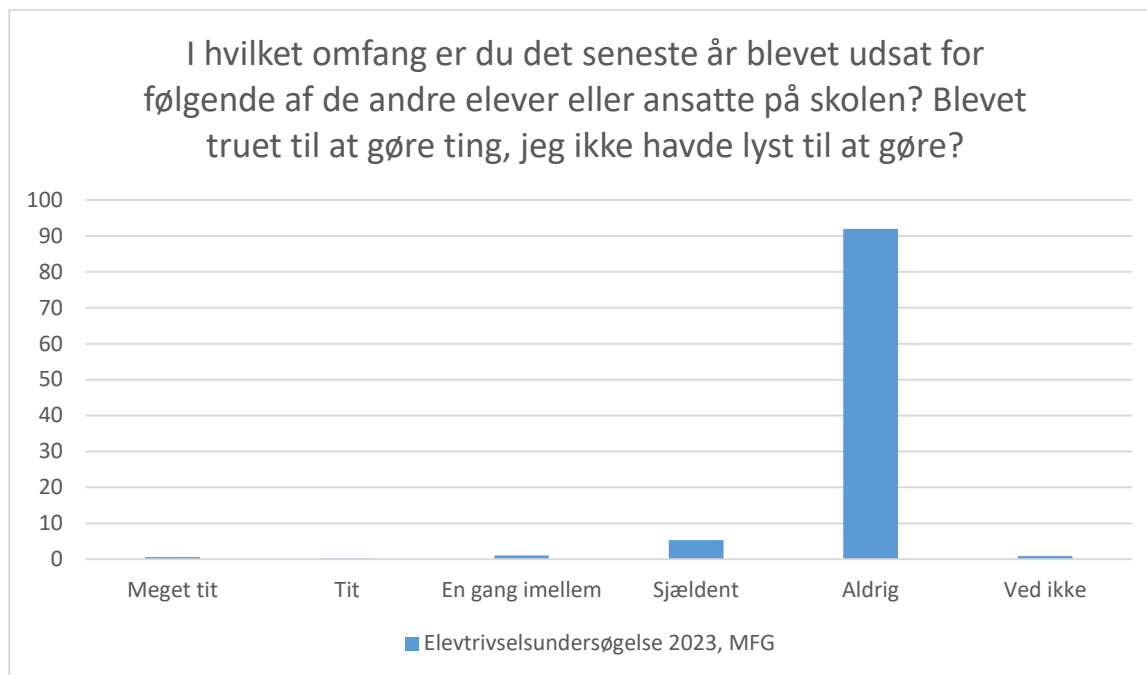

Elevtrivselsundersøgelse, Mariagerfjord Gymnasium 2023

Elevtrivselsundersøgelse 2023, MFG; Gennemsnit: 4.9, spredning: 0.5

Svarmulighed	Elevtrivselsundersøgelse 2023, MFG: Antal	Elevtrivselsundersøgelse 2023, MFG: Andel (%)
Ikke besvaret	0	-
Meget tit	3	1
Tit	1	0
En gang imellem	5	1
Sjældent	25	5
Aldrig	435	92
Ved ikke	4	1
Total	473	-