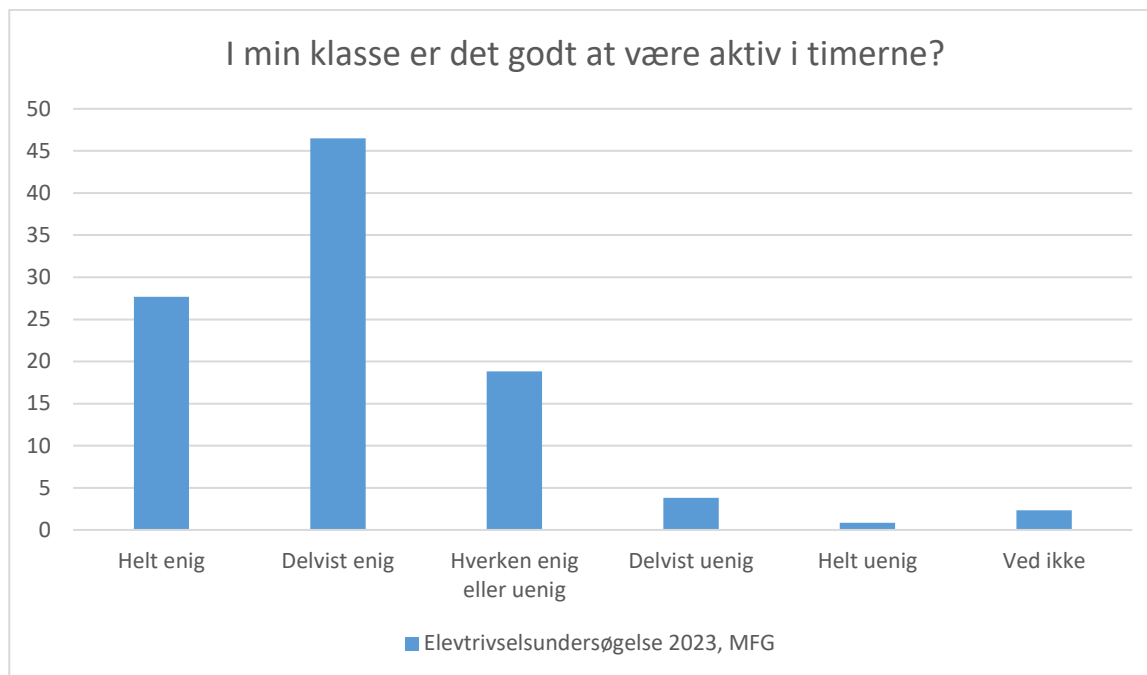

Elevtrivselsundersøgelse, Mariagerfjord Gymnasium 2023

Elevtrivselsundersøgelse 2023, MFG; Gennemsnit: 4, spredning: 0.8

Svarmulighed	Elevtrivselsundersøgelse 2023, MFG: Antal	Elevtrivselsundersøgelse 2023, MFG: Andel (%)
Ikke besvaret	0	-
Helt enig	131	28
Delvist enig	220	47
Hverken enig eller uenig	89	19
Delvist uenig	18	4
Helt uenig	4	1
Ved ikke	11	2
Total	473	-