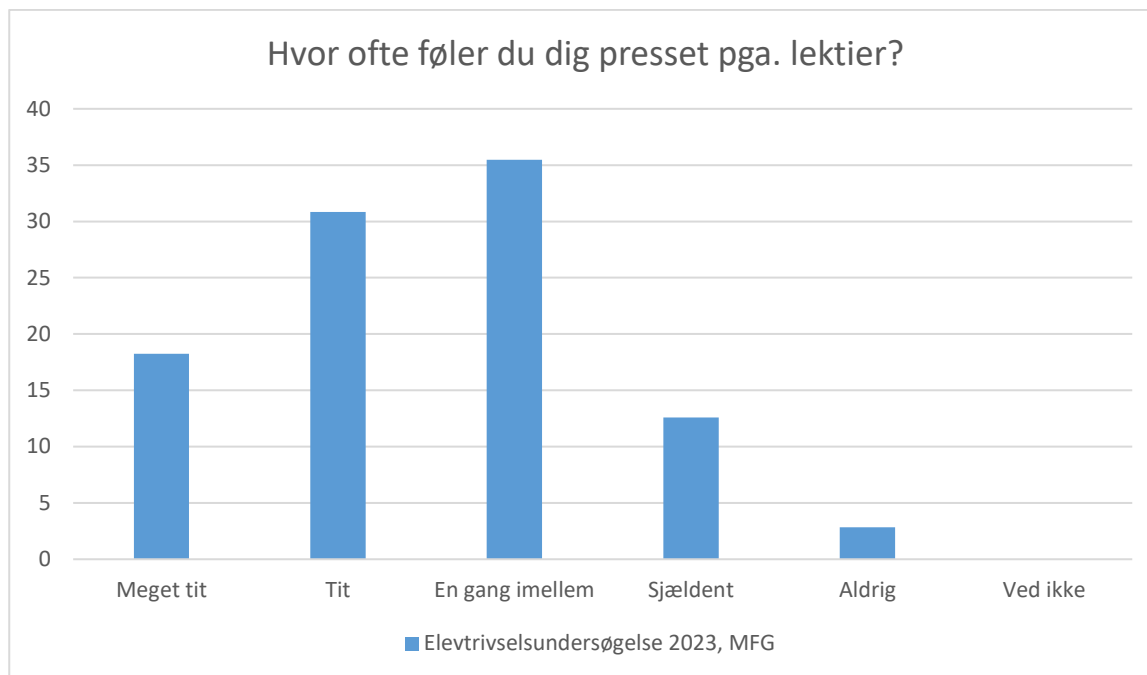

Elevtrivselsundersøgelse, Mariagerfjord Gymnasium 2023

Elevtrivselsundersøgelse 2023, MFG; Gennemsnit: 2.5, spredning: 1

Svarmulighed	Elevtrivselsundersøgelse 2023, MFG: Antal	Elevtrivselsundersøgelse 2023, MFG: Andel (%)
Ikke besvaret	84	-
Meget tit	71	18
Tit	120	31
En gang imellem	138	35
Sjældent	49	13
Aldrig	11	3
Ved ikke	0	0
Total	389	-