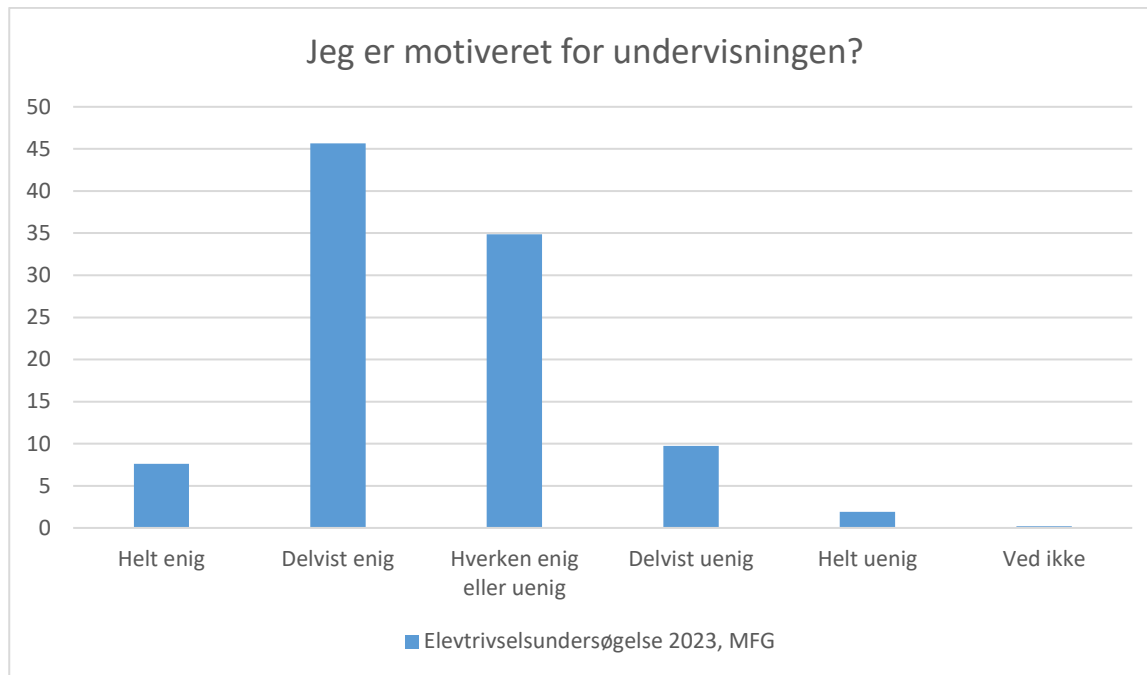

Elevtrivselsundersøgelse, Mariagerfjord Gymnasium 2023

Elevtrivselsundersøgelse 2023, MFG; Gennemsnit: 3.5, spredning: 0.8

Svarmulighed	Elevtrivselsundersøgelse 2023, MFG: Antal	Elevtrivselsundersøgelse 2023, MFG: Andel (%)
Ikke besvaret	0	-
Helt enig	36	8
Delvist enig	216	46
Hverken enig eller uenig	165	35
Delvist uenig	46	10
Helt uenig	9	2
Ved ikke	1	0
Total	473	-