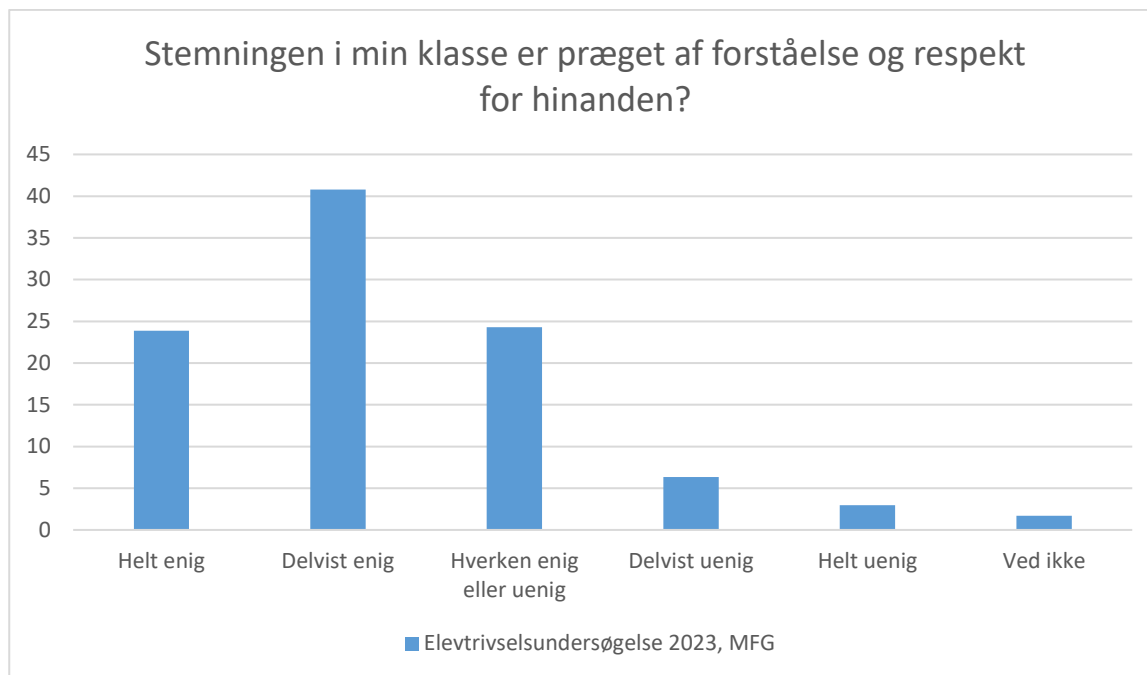

Elevtrivselsundersøgelse, Mariagerfjord Gymnasium 2023

Elevtrivselsundersøgelse 2023, MFG; Gennemsnit: 3.8, spredning: 1

Svarmulighed	Elevtrivselsundersøgelse 2023, MFG: Antal	Elevtrivselsundersøgelse 2023, MFG: Andel (%)
Ikke besvaret	0	-
Helt enig	113	24
Delvist enig	193	41
Hverken enig eller uenig	115	24
Delvist uenig	30	6
Helt uenig	14	3
Ved ikke	8	2
Total	473	-