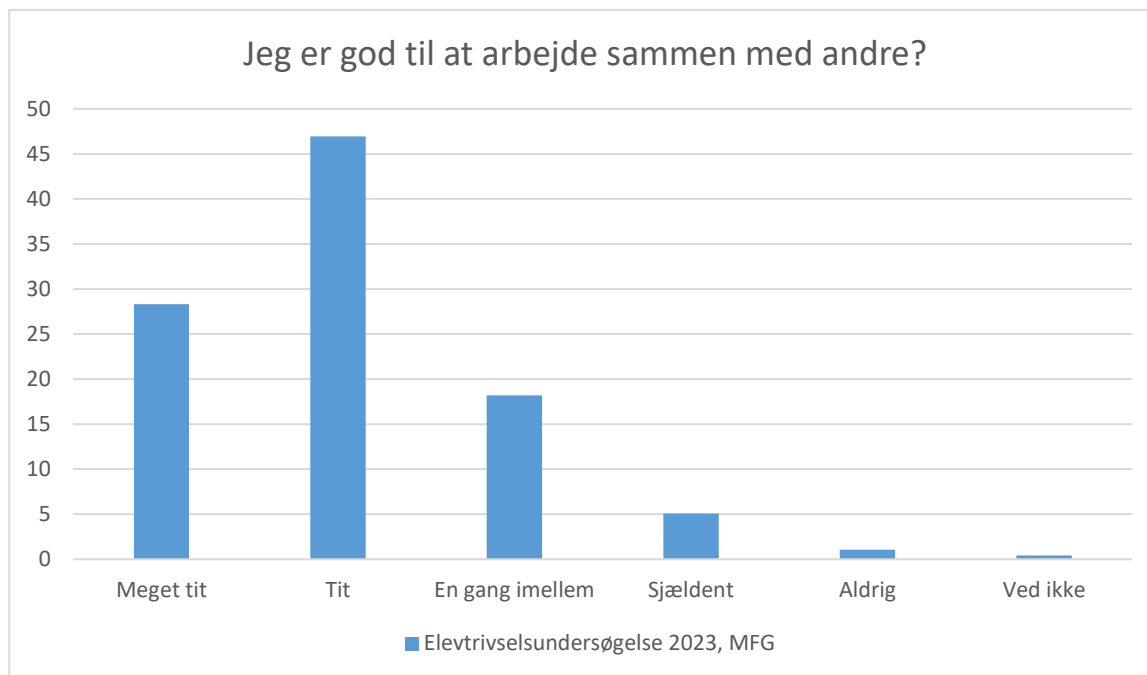

Elevtrivselsundersøgelse, Mariagerfjord Gymnasium 2023

Elevtrivselsundersøgelse 2023, MFG; Gennemsnit: 4, spredning: 0.9

Svarmulighed	Elevtrivselsundersøgelse 2023, MFG: Antal	Elevtrivselsundersøgelse 2023, MFG: Andel (%)
Ikke besvaret	0	-
Meget tit	134	28
Tit	222	47
En gang imellem	86	18
Sjældent	24	5
Aldrig	5	1
Ved ikke	2	0
Total	473	-