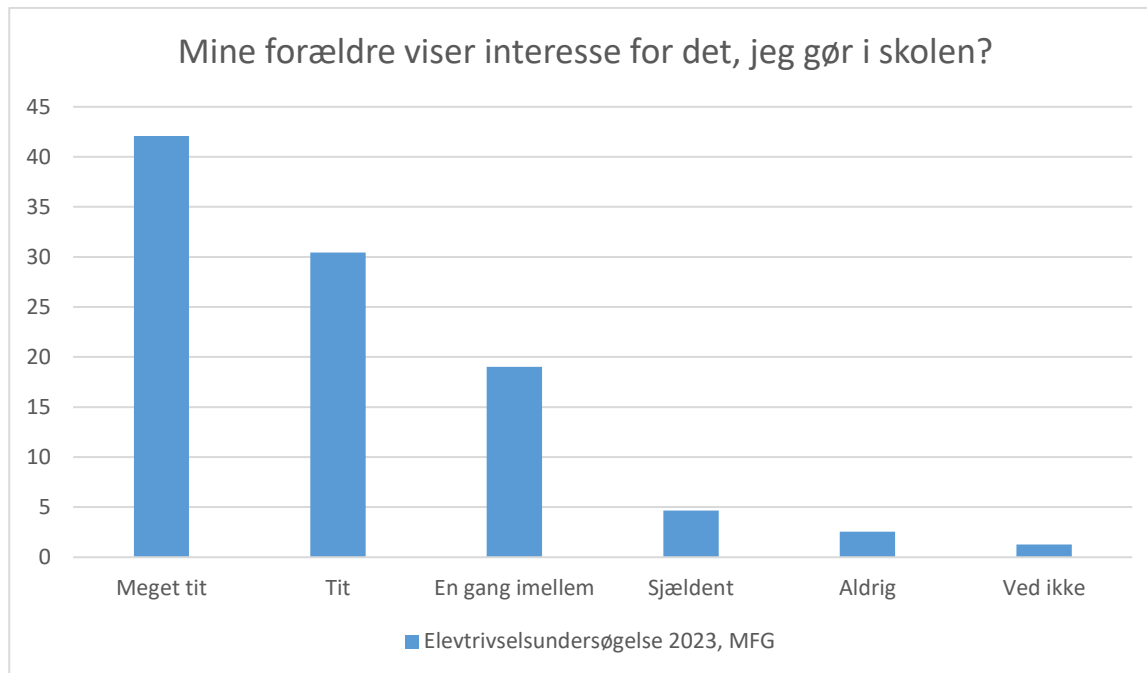

Elevtrivselsundersøgelse, Mariagerfjord Gymnasium 2023

Elevtrivselsundersøgelse 2023, MFG; Gennemsnit: 4.1, spredning: 1

Svarmulighed	Elevtrivselsundersøgelse 2023, MFG: Antal	Elevtrivselsundersøgelse 2023, MFG: Andel (%)
Ikke besvaret	0	-
Meget tit	199	42
Tit	144	30
En gang imellem	90	19
Sjældent	22	5
Aldrig	12	3
Ved ikke	6	1
Total	473	-