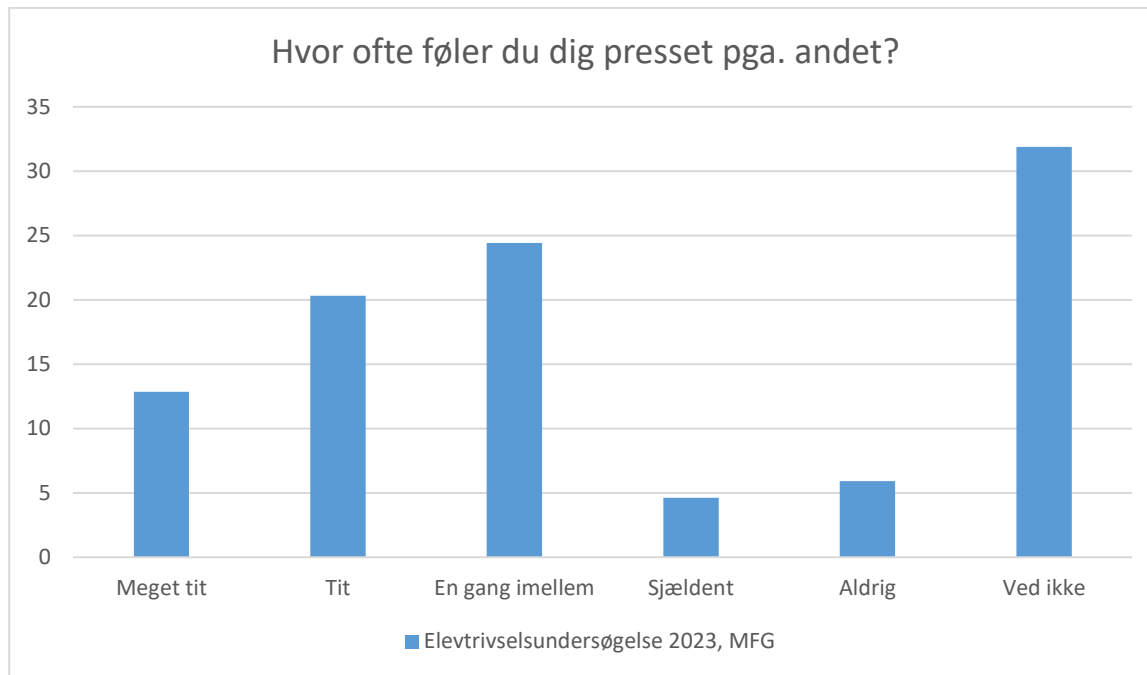

Elevtrivselsundersøgelse, Mariagerfjord Gymnasium 2023

Elevtrivselsundersøgelse 2023, MFG; Gennemsnit: 2.6, spredning: 1.1

Svarmulighed	Elevtrivselsundersøgelse 2023, MFG: Antal	Elevtrivselsundersøgelse 2023, MFG: Andel (%)
Ikke besvaret	84	-
Meget tit	50	13
Tit	79	20
En gang imellem	95	24
Sjældent	18	5
Aldrig	23	6
Ved ikke	124	32
Total	389	-