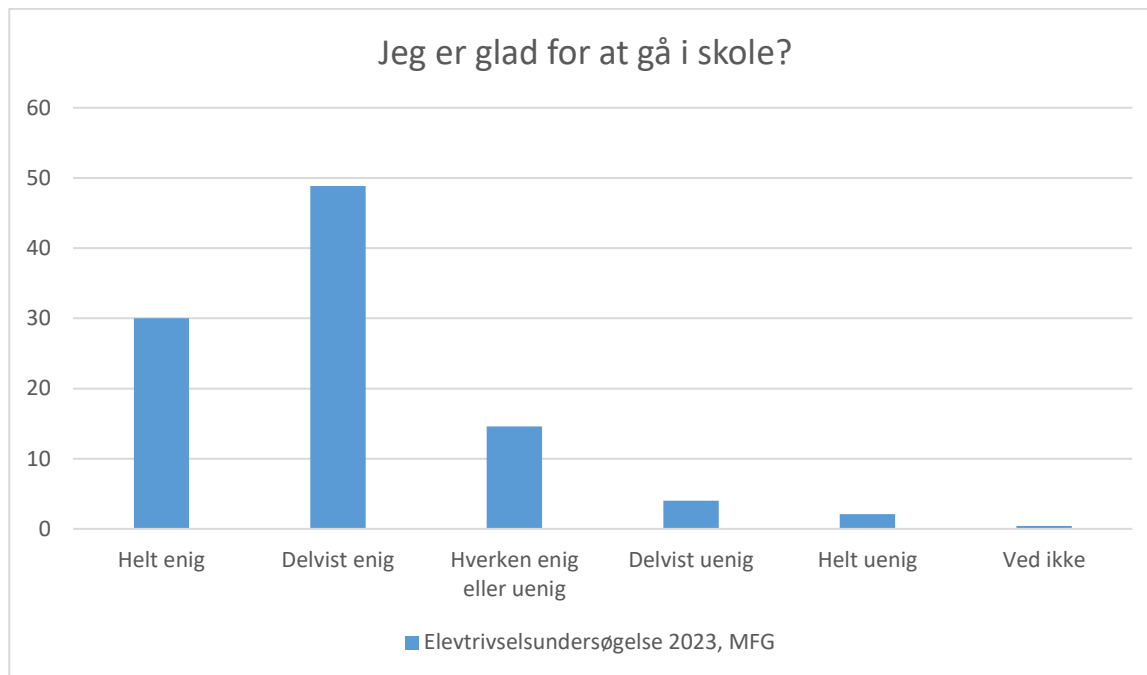

Elevtrivselsundersøgelse, Mariagerfjord Gymnasium 2023

Øvrig

Elevtrivselsundersøgelse 2023, MFG; Gennemsnit: 4, spredning: 0.9

Svarmulighed	Elevtrivselsundersøgelse 2023, MFG: Antal	Elevtrivselsundersøgelse 2023, MFG: Andel (%)
Ikke besvaret	0	-
Helt enig	142	30
Delvist enig	231	49
Hverken enig eller uenig	69	15
Delvist uenig	19	4
Helt uenig	10	2
Ved ikke	2	0
Total	473	-