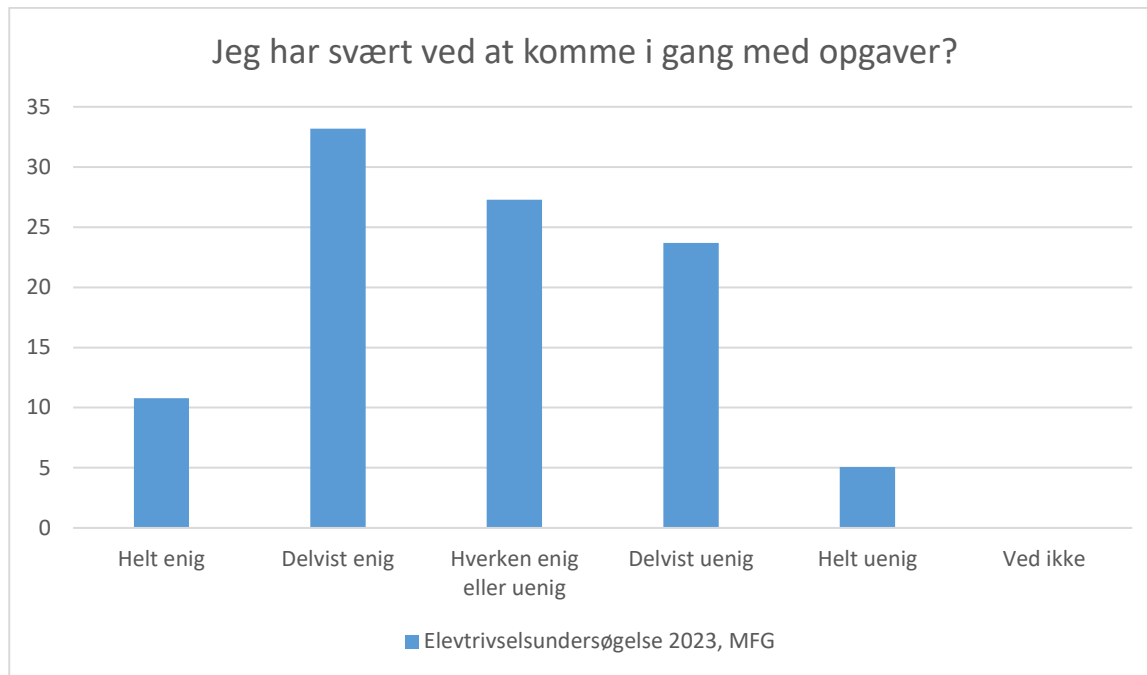

Elevtrivselsundersøgelse, Mariagerfjord Gymnasium 2023

Elevtrivselsundersøgelse 2023, MFG; Gennemsnit: 2.8, spredning: 1.1

Svarmulighed	Elevtrivselsundersøgelse 2023, MFG: Antal	Elevtrivselsundersøgelse 2023, MFG: Andel (%)
Ikke besvaret	0	-
Helt enig	51	11
Delvist enig	157	33
Hverken enig eller uenig	129	27
Delvist uenig	112	24
Helt uenig	24	5
Ved ikke	0	0
Total	473	-