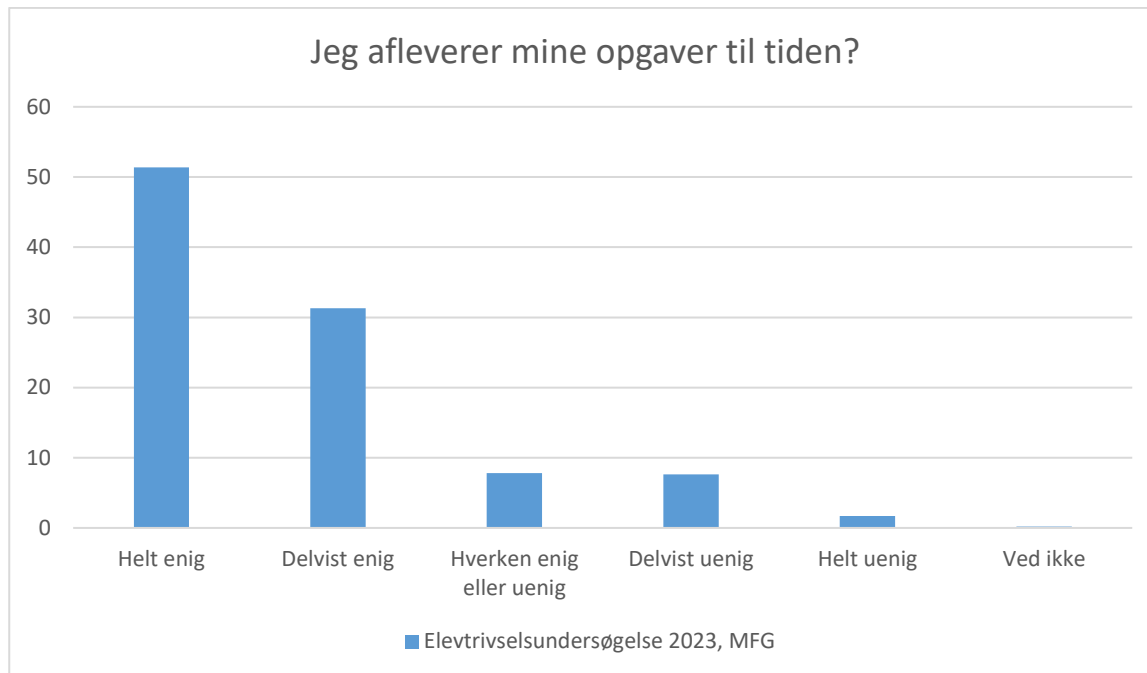

Elevtrivselsundersøgelse, Mariagerfjord Gymnasium 2023

Elevtrivselsundersøgelse 2023, MFG; Gennemsnit: 4.2, spredning: 1

Svarmulighed	Elevtrivselsundersøgelse 2023, MFG: Antal	Elevtrivselsundersøgelse 2023, MFG: Andel (%)
Ikke besvaret	0	-
Helt enig	243	51
Delvist enig	148	31
Hverken enig eller uenig	37	8
Delvist uenig	36	8
Helt uenig	8	2
Ved ikke	1	0
Total	473	-