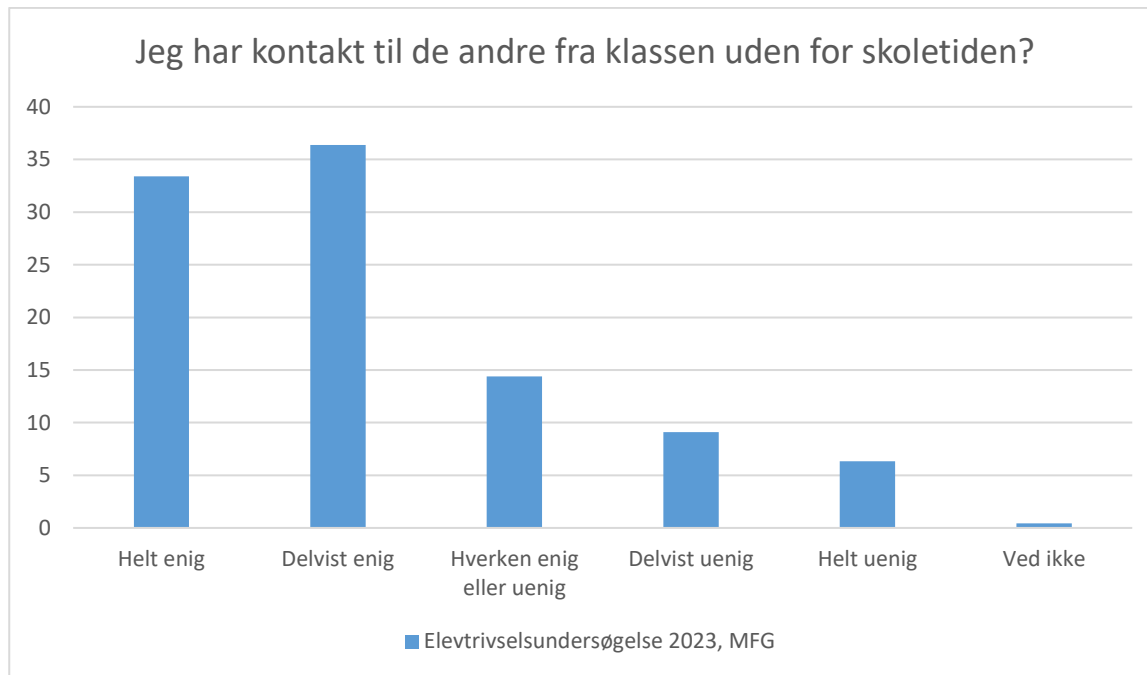

Elevtrivselsundersøgelse, Mariagerfjord Gymnasium 2023

Elevtrivselsundersøgelse 2023, MFG; Gennemsnit: 3.8, spredning: 1.2

Svarmulighed	Elevtrivselsundersøgelse 2023, MFG: Antal	Elevtrivselsundersøgelse 2023, MFG: Andel (%)
Ikke besvaret	0	-
Helt enig	158	33
Delvist enig	172	36
Hverken enig eller uenig	68	14
Delvist uenig	43	9
Helt uenig	30	6
Ved ikke	2	0
Total	473	-