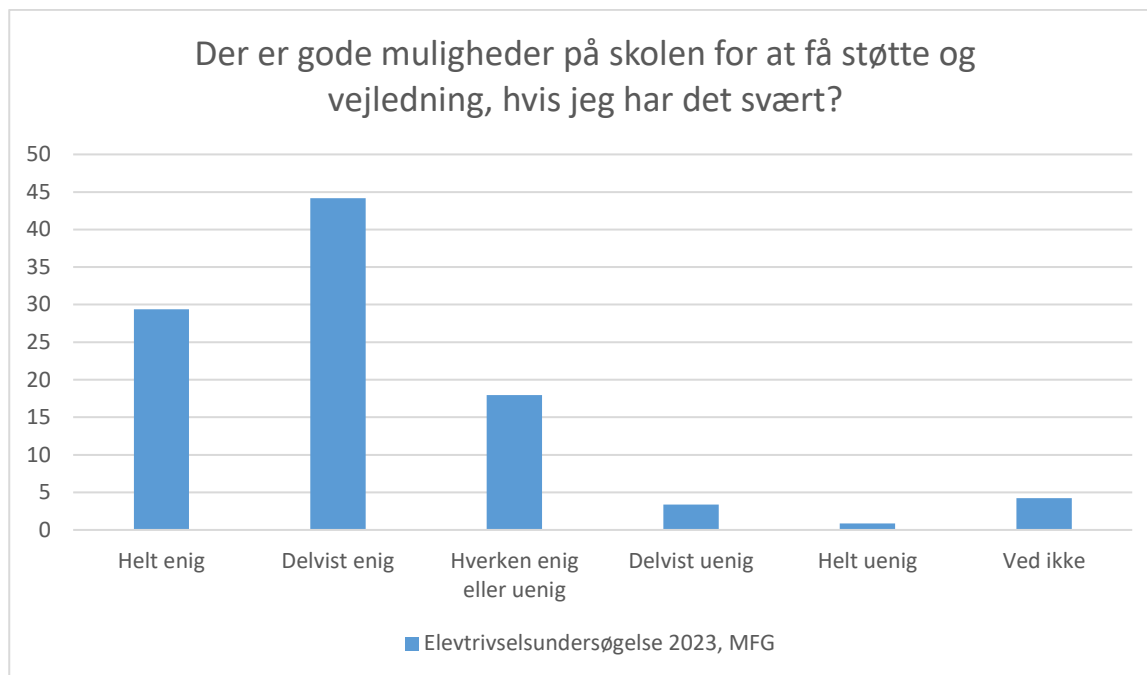

Elevtrivselsundersøgelse, Mariagerfjord Gymnasium 2023

Elevtrivselsundersøgelse 2023, MFG; Gennemsnit: 4, spredning: 0.8

Svarmulighed	Elevtrivselsundersøgelse 2023, MFG: Antal	Elevtrivselsundersøgelse 2023, MFG: Andel (%)
Ikke besvaret	0	-
Helt enig	139	29
Delvist enig	209	44
Hverken enig eller uenig	85	18
Delvist uenig	16	3
Helt uenig	4	1
Ved ikke	20	4
Total	473	-