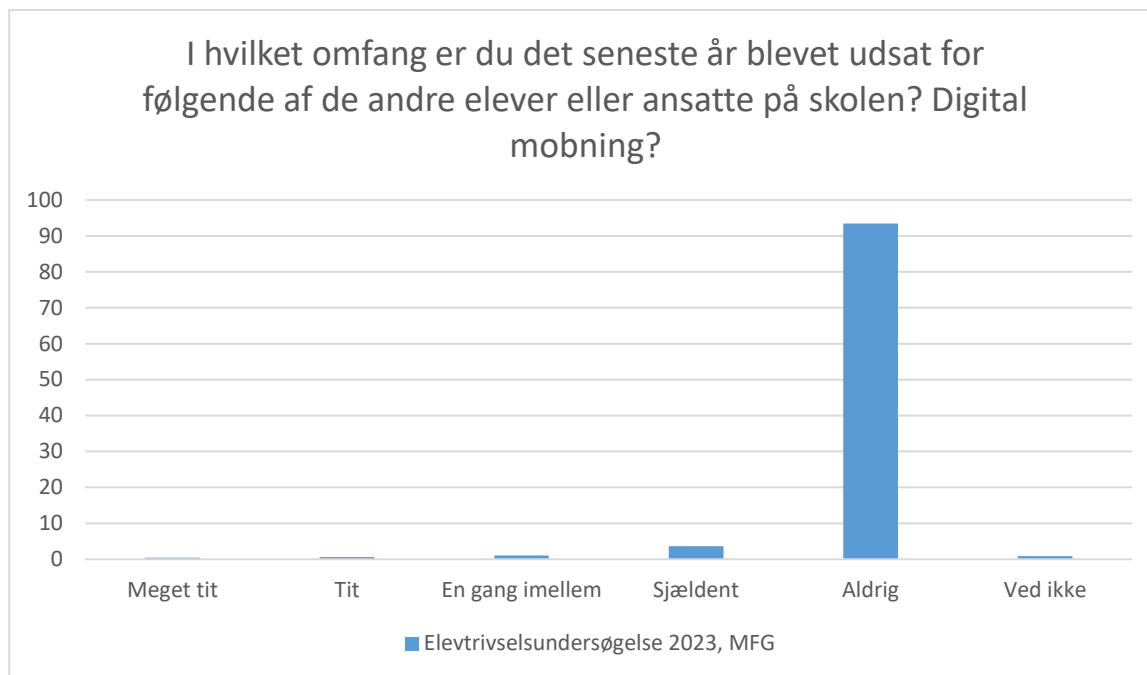

Elevtrivselsundersøgelse, Mariagerfjord Gymnasium 2023

Elevtrivselsundersøgelse 2023, MFG; Gennemsnit: 4.9, spredning: 0.4

Svarmulighed	Elevtrivselsundersøgelse 2023, MFG: Antal	Elevtrivselsundersøgelse 2023, MFG: Andel (%)
Ikke besvaret	0	-
Meget tit	2	0
Tit	3	1
En gang imellem	5	1
Sjældent	17	4
Aldrig	442	93
Ved ikke	4	1
Total	473	-