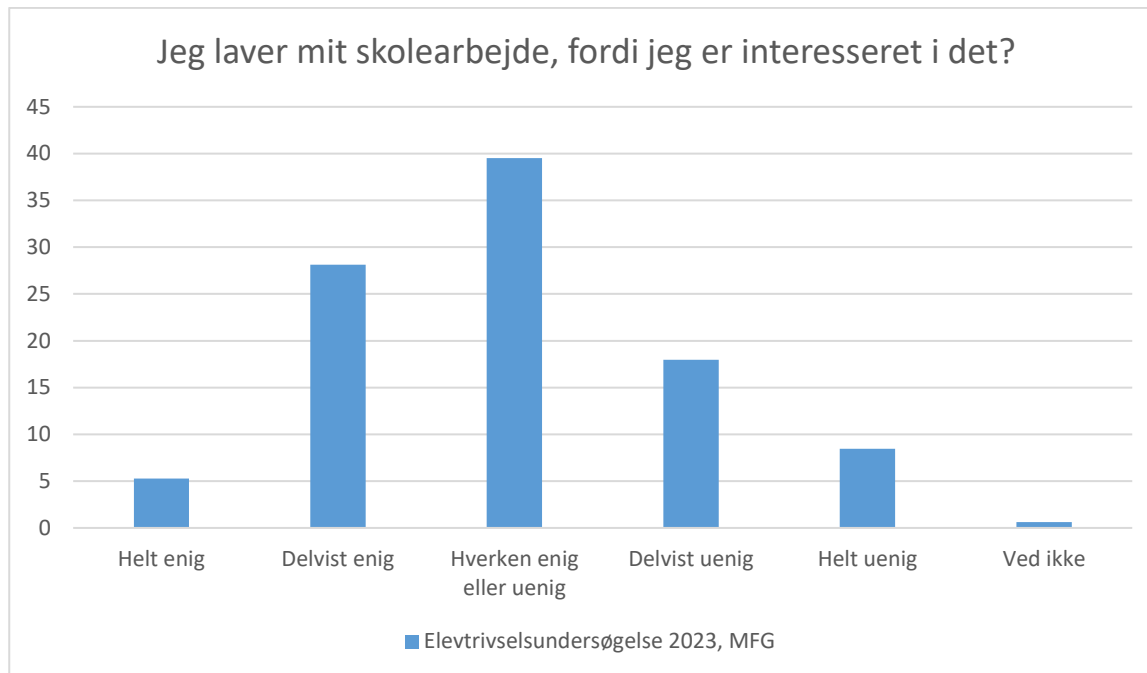

Elevtrivselsundersøgelse, Mariagerfjord Gymnasium 2023

Elevtrivselsundersøgelse 2023, MFG; Gennemsnit: 3, spredning: 1

Svarmulighed	Elevtrivselsundersøgelse 2023, MFG: Antal	Elevtrivselsundersøgelse 2023, MFG: Andel (%)
Ikke besvaret	0	-
Helt enig	25	5
Delvist enig	133	28
Hverken enig eller uenig	187	40
Delvist uenig	85	18
Helt uenig	40	8
Ved ikke	3	1
Total	473	-