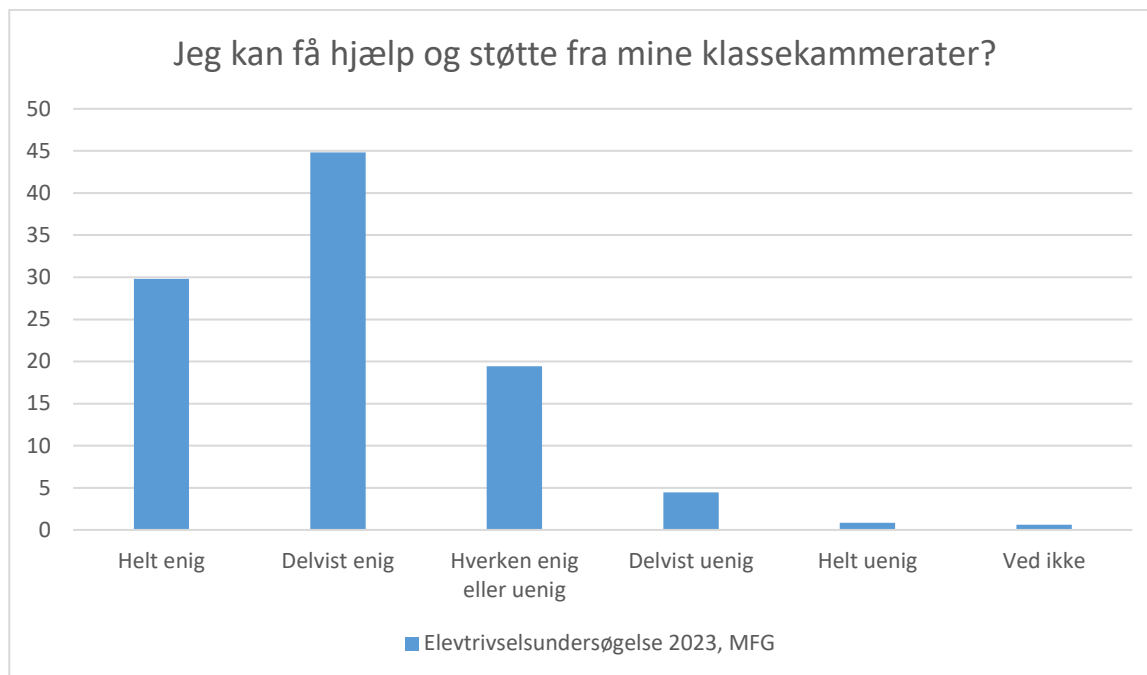

Elevtrivselsundersøgelse, Mariagerfjord Gymnasium 2023

Elevtrivselsundersøgelse 2023, MFG; Gennemsnit: 4, spredning: 0.9

Svarmulighed	Elevtrivselsundersøgelse 2023, MFG: Antal	Elevtrivselsundersøgelse 2023, MFG: Andel (%)
Ikke besvaret	0	-
Helt enig	141	30
Delvist enig	212	45
Hverken enig eller uenig	92	19
Delvist uenig	21	4
Helt uenig	4	1
Ved ikke	3	1
Total	473	-