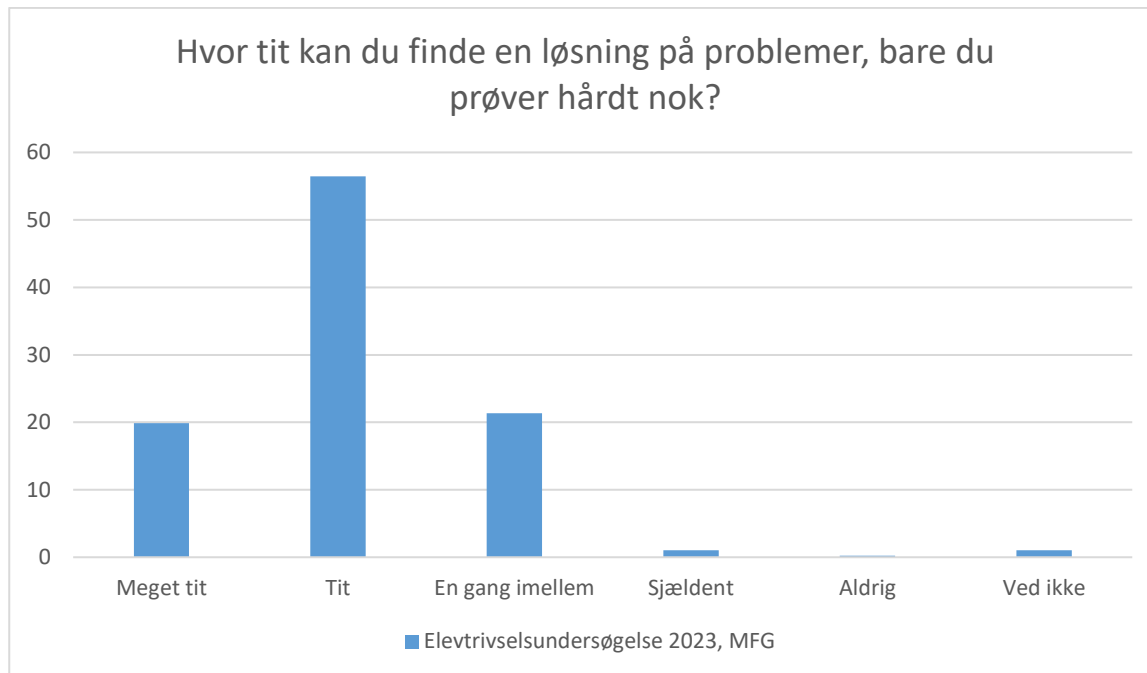

Elevtrivselsundersøgelse, Mariagerfjord Gymnasium 2023

Elevtrivselsundersøgelse 2023, MFG; Gennemsnit: 4, spredning: 0.7

Svarmulighed	Elevtrivselsundersøgelse 2023, MFG: Antal	Elevtrivselsundersøgelse 2023, MFG: Andel (%)
Ikke besvaret	0	-
Meget tit	94	20
Tit	267	56
En gang imellem	101	21
Sjældent	5	1
Aldrig	1	0
Ved ikke	5	1
Total	473	-