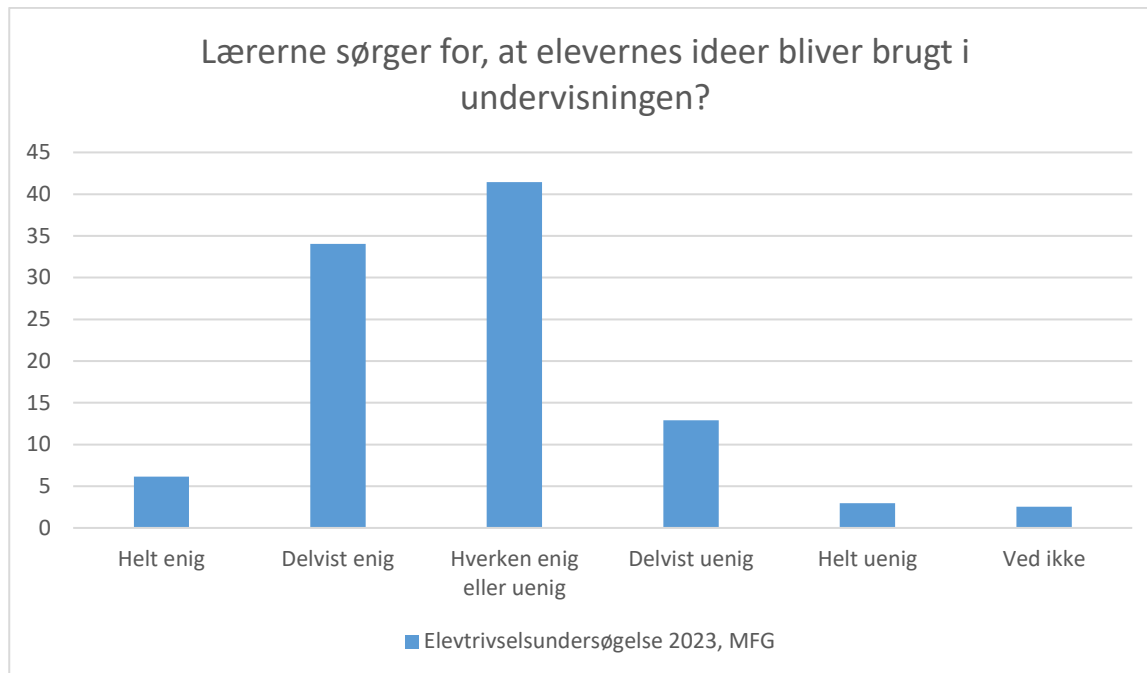

Elevtrivselsundersøgelse, Mariagerfjord Gymnasium 2023

Elevtrivselsundersøgelse 2023, MFG; Gennemsnit: 3.3, spredning: 0.9

Svarmulighed	Elevtrivselsundersøgelse 2023, MFG: Antal	Elevtrivselsundersøgelse 2023, MFG: Andel (%)
Ikke besvaret	0	-
Helt enig	29	6
Delvist enig	161	34
Hverken enig eller uenig	196	41
Delvist uenig	61	13
Helt uenig	14	3
Ved ikke	12	3
Total	473	-