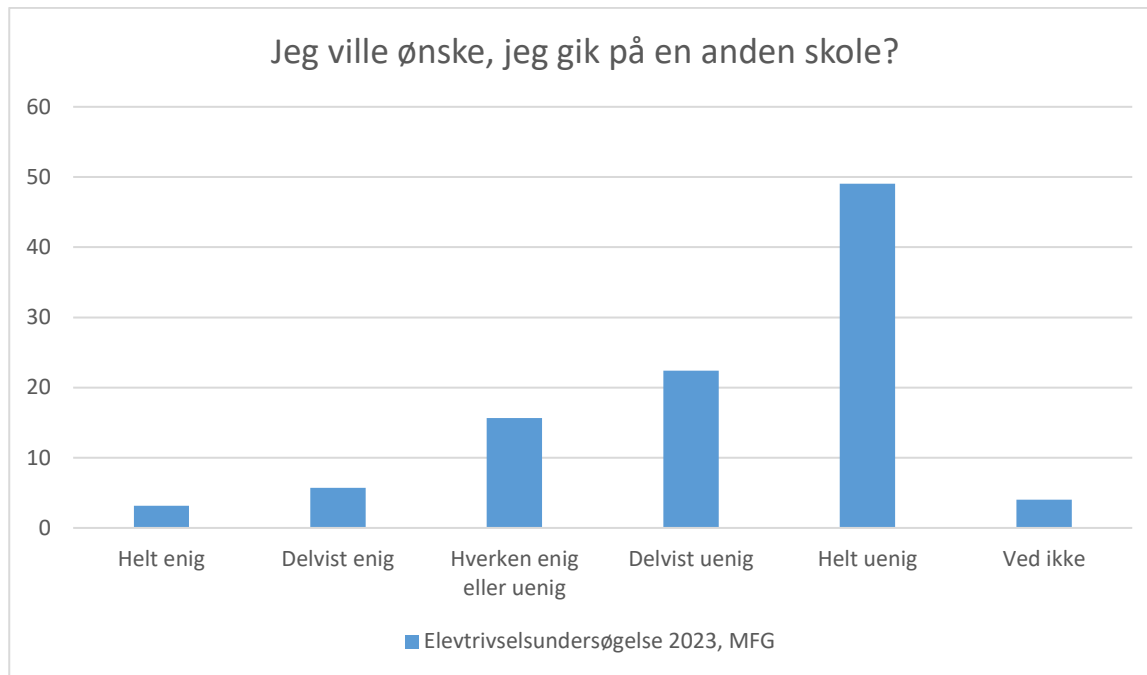

Elevtrivselsundersøgelse, Mariagerfjord Gymnasium 2023

Elevtrivselsundersøgelse 2023, MFG; Gennemsnit: 4.1, spredning: 1.1

Svarmulighed	Elevtrivselsundersøgelse 2023, MFG: Antal	Elevtrivselsundersøgelse 2023, MFG: Andel (%)
Ikke besvaret	0	-
Helt enig	15	3
Delvist enig	27	6
Hverken enig eller uenig	74	16
Delvist uenig	106	22
Helt uenig	232	49
Ved ikke	19	4
Total	473	-