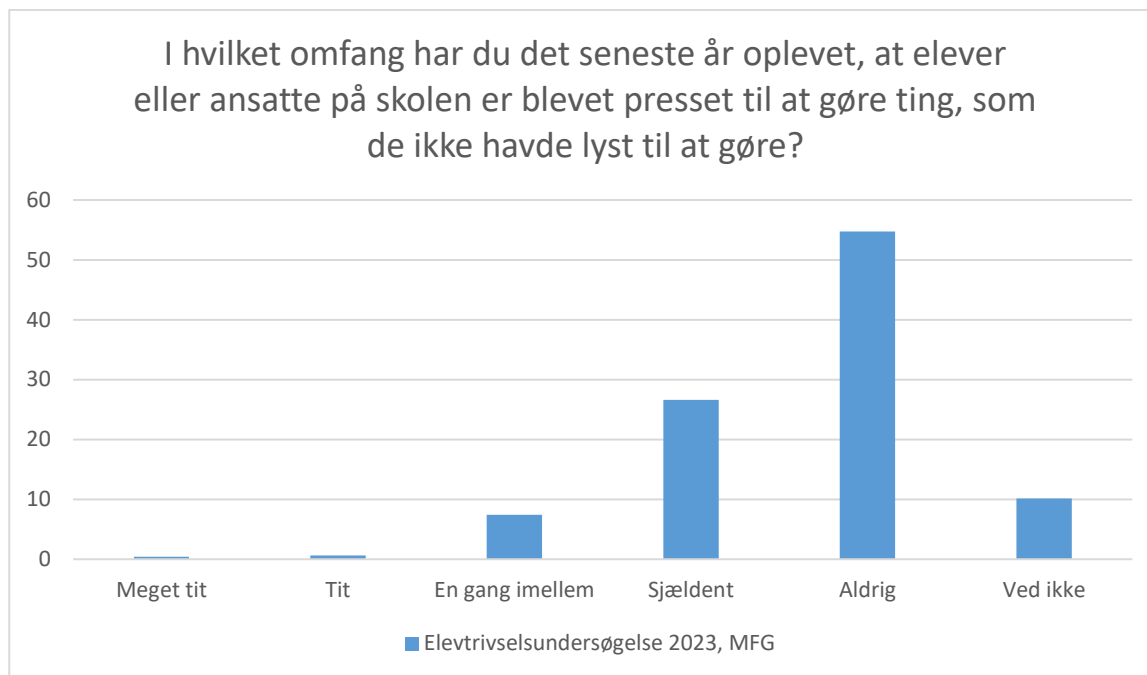

Elevtrivselsundersøgelse, Mariagerfjord Gymnasium 2023

Elevtrivselsundersøgelse 2023, MFG; Gennemsnit: 4.5, spredning: 0.7

Svarmulighed	Elevtrivselsundersøgelse 2023, MFG: Antal	Elevtrivselsundersøgelse 2023, MFG: Andel (%)
Ikke besvaret	0	-
Meget tit	2	0
Tit	3	1
En gang imellem	35	7
Sjældent	126	27
Aldrig	259	55
Ved ikke	48	10
Total	473	-