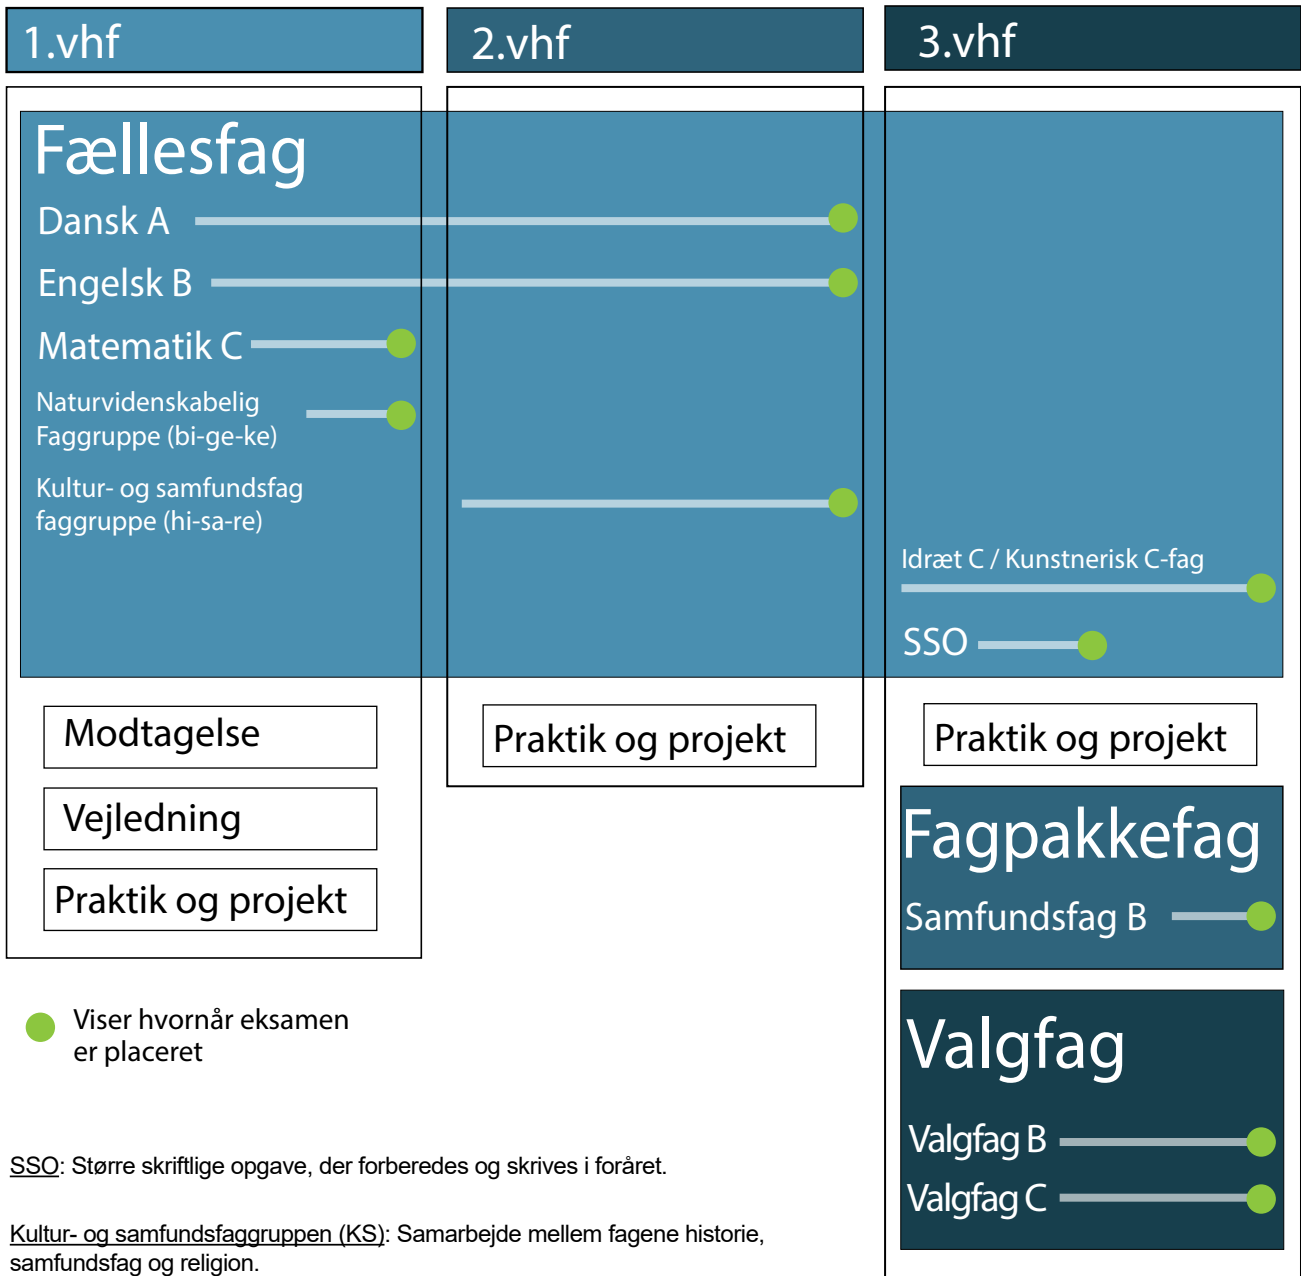

VHF

(Visiteret HF)

● Viser hvornår eksamen er placeret

SSO: Større skriftlige opgave, der forberedes og skrives i foråret.

Kultur- og samfundsfaggruppen (KS): Samarbejde mellem fagene historie, samfundsfag og religion.

Naturvidenskabelig faggruppe (NF): Samarbejde mellem fagene biologi, geografi og kemi.

Idræt C / Kunstnerisk C-fag: Eleven vælger billedkunst, musik, mediefag, drama eller idræt.

Valgfag: Vælges i 1.vhf.

Praktik og projekt: Fordeles over alle tre år og skal hjælpe med afklaring af valg af videregående uddannelse.

Udvidet fagpakke: Evt. udvidet fagpakke aftales i 1.vhf.